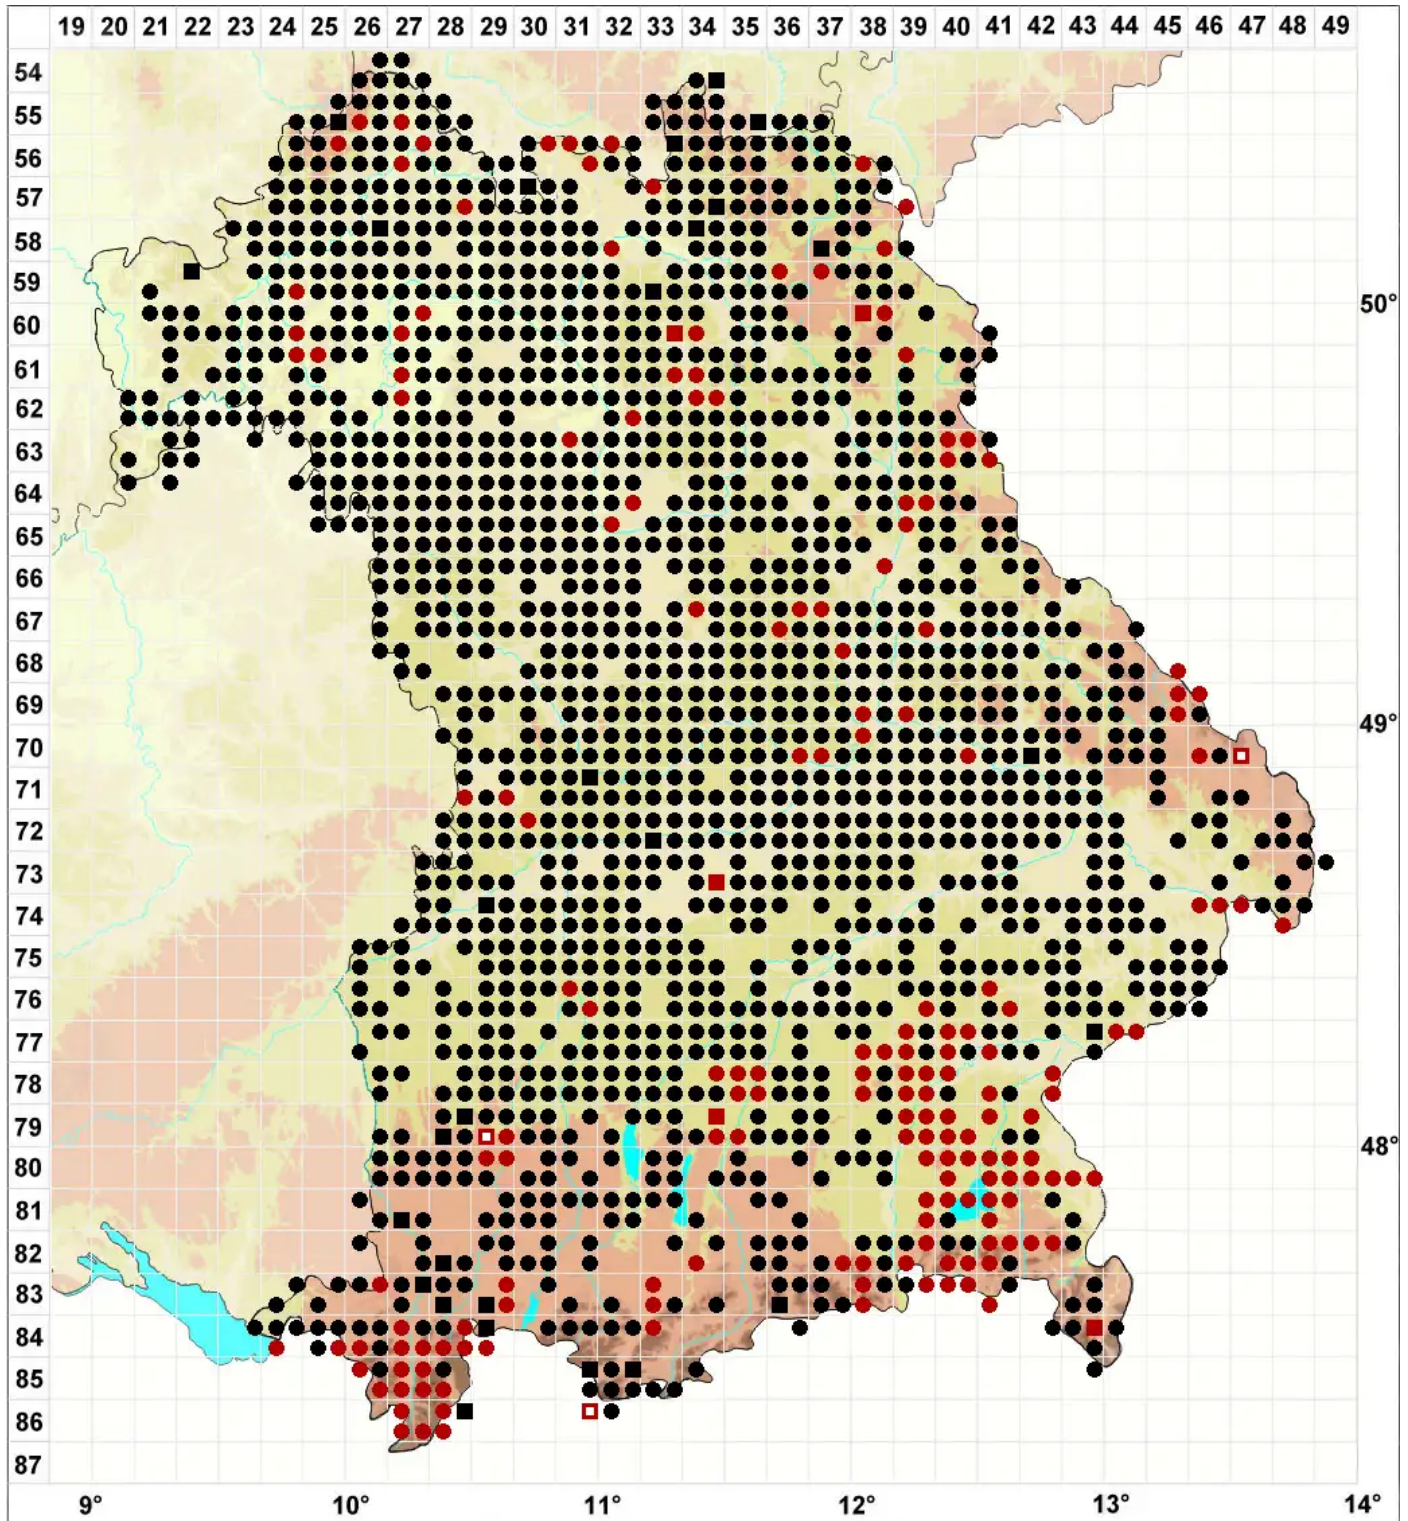

# Syntrichia ruralis (Hedw.) F.Weber & D.Mohr

## Erd-Verbundzahnmoos

Legende:

- Symbole:**
- Ausgefülltes Symbol:  
Zeitraum von 1980 bis heute (Aktuelle Angabe)
  - Leeres Symbol:  
Zeitraum vor 1980 (Altangabe)
  - Quadrat: Herbarbeleg