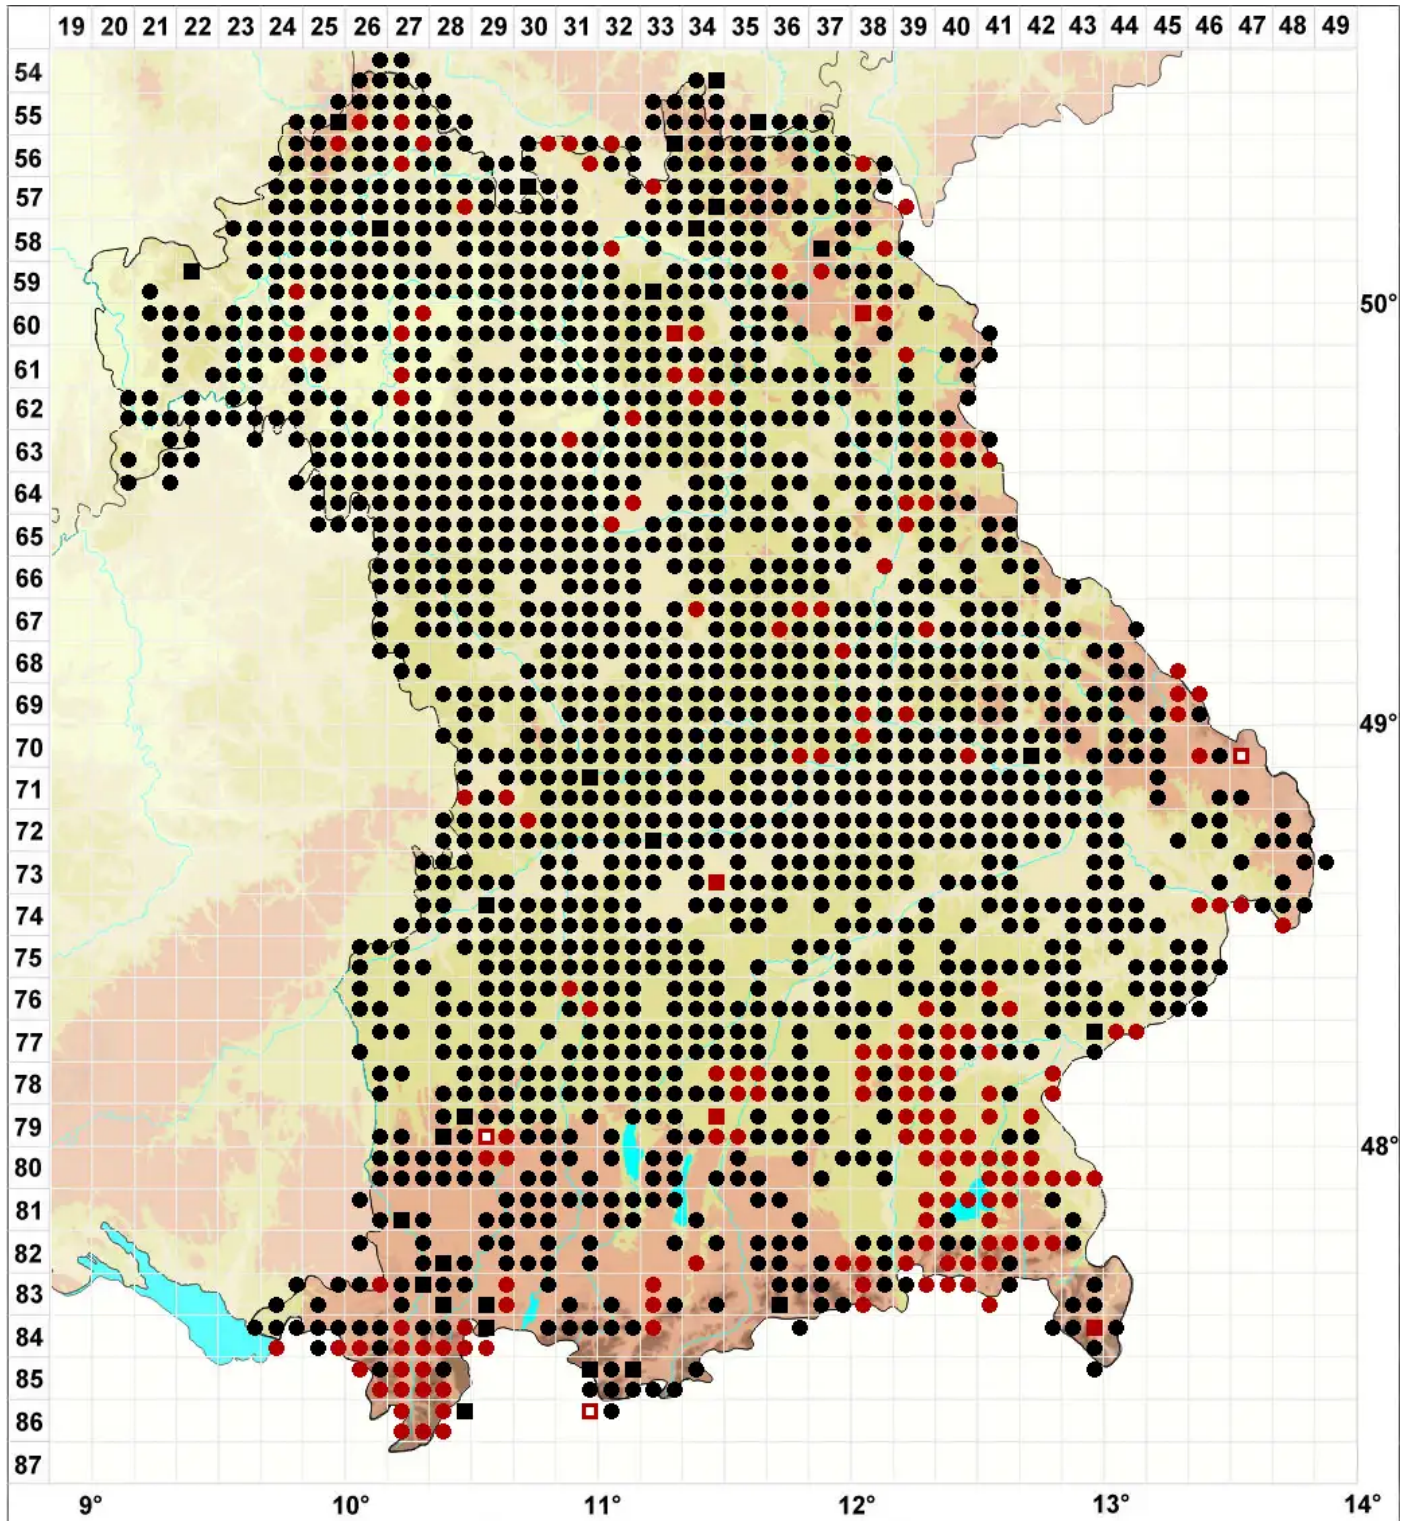

Syntrichia ruralis (Hedw.) F.Weber & D.Mohr

Erd-Verbundzahnmoos

Legende:

- Symbole:**
- Ausgefülltes Symbol:
Zeitraum von 1980 bis heute (Aktuelle Angabe)
 - Leeres Symbol:
Zeitraum vor 1980 (Altangabe)
 - Quadrat: Herbarbeleg