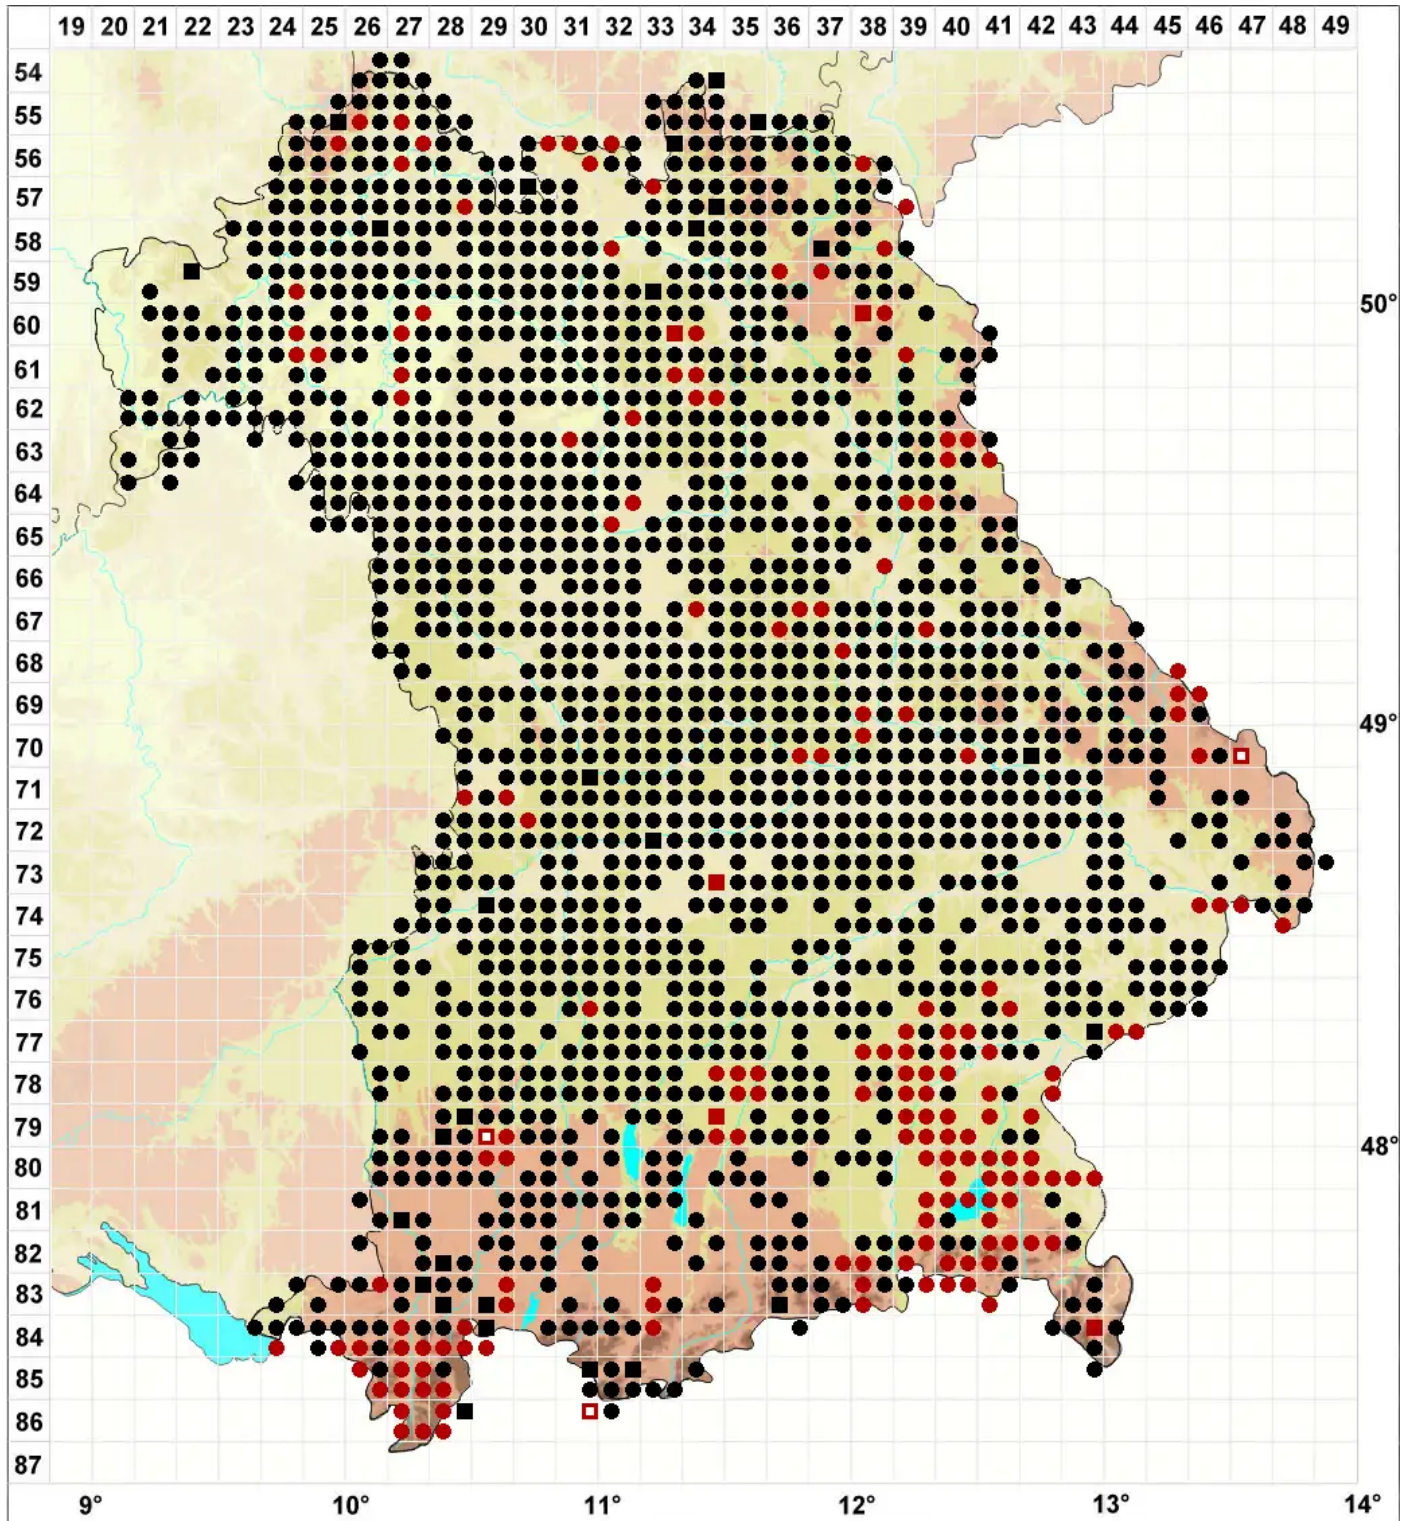

Syntrichia ruralis (Hedw.) F.Weber & D.Mohr

Erd-Verbundzahnmoos

Legende:

- Symbole:**
- Ausgefülltes Symbol:
Zeitraum von 1980 bis heute (Aktuelle Angabe)
 - Leeres Symbol:
Zeitraum vor 1980 (Altangabe)
 - Quadrat: Herbarbeleg