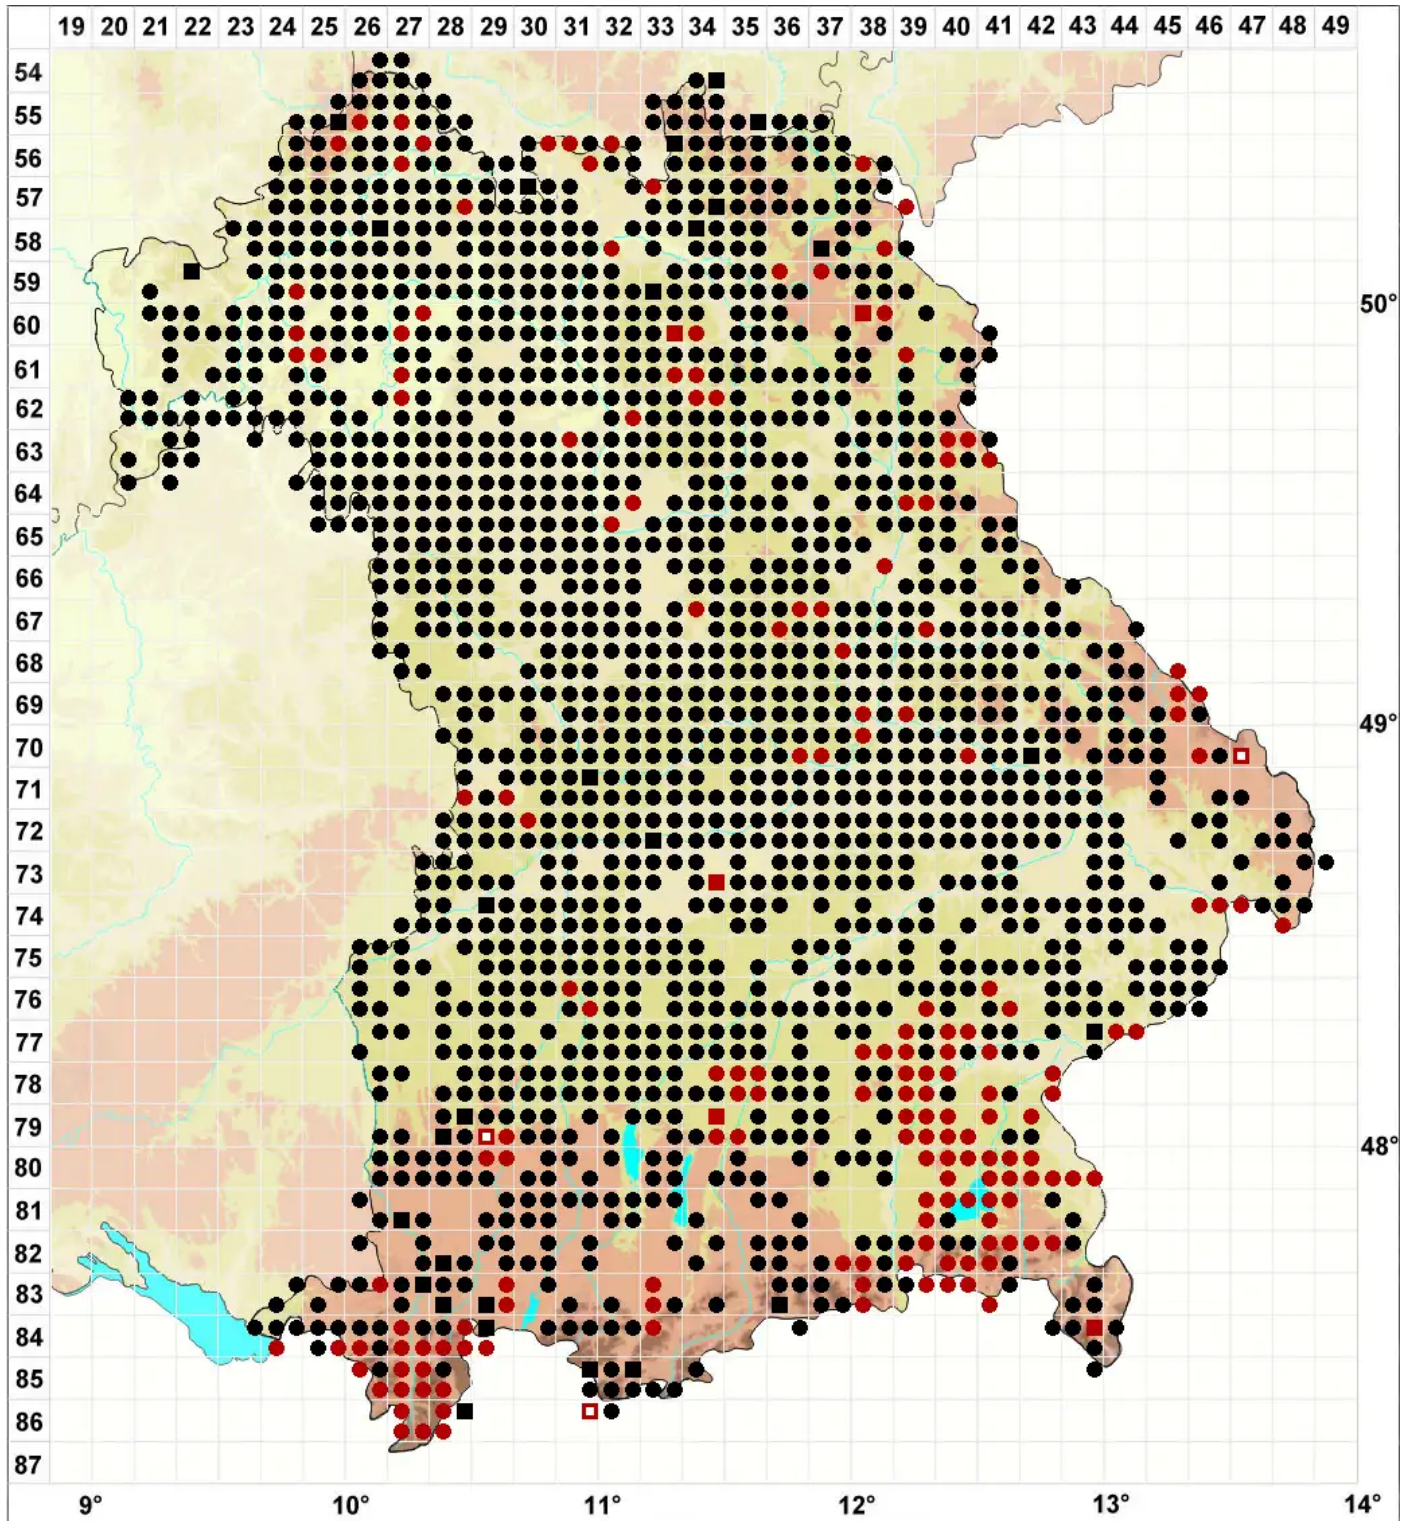

# Syntrichia ruralis (Hedw.) F.Weber & D.Mohr

## Erd-Verbundzahnmoos

Legende:

- Symbole:**
- Ausgefülltes Symbol:  
Zeitraum von 1980 bis heute (Aktuelle Angabe)
  - Leeres Symbol:  
Zeitraum vor 1980 (Altangabe)
  - Quadrat: Herbarbeleg