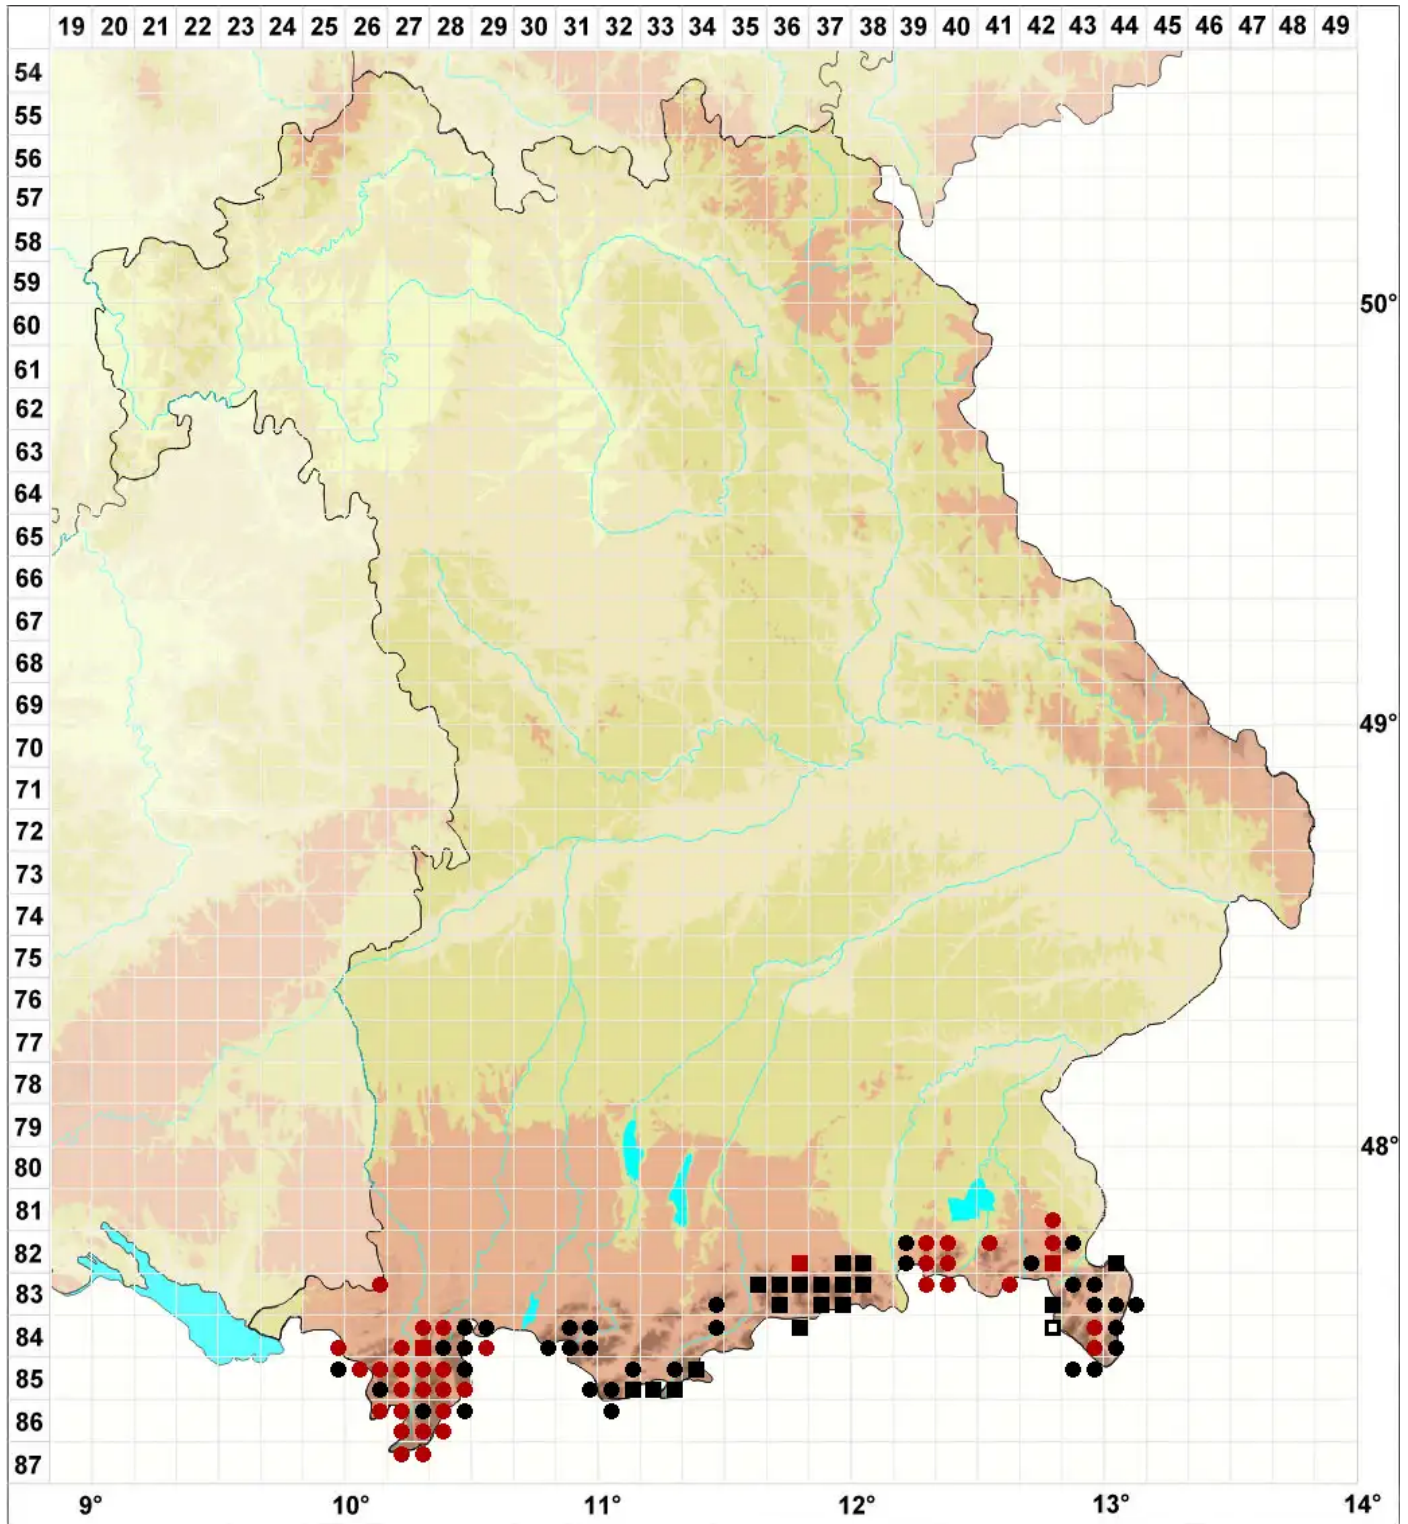

Syntrichia norvegica F.Weber

Norwegisches Verbundzahnmoos

Legende:

- Symbole:**
Ausgefülltes Symbol:
Zeitraum von 1980 bis heute (Aktuelle Angabe)
Leeres Symbol:
Zeitraum vor 1980 (Altangabe)
Quadrat: Herbarbeleg