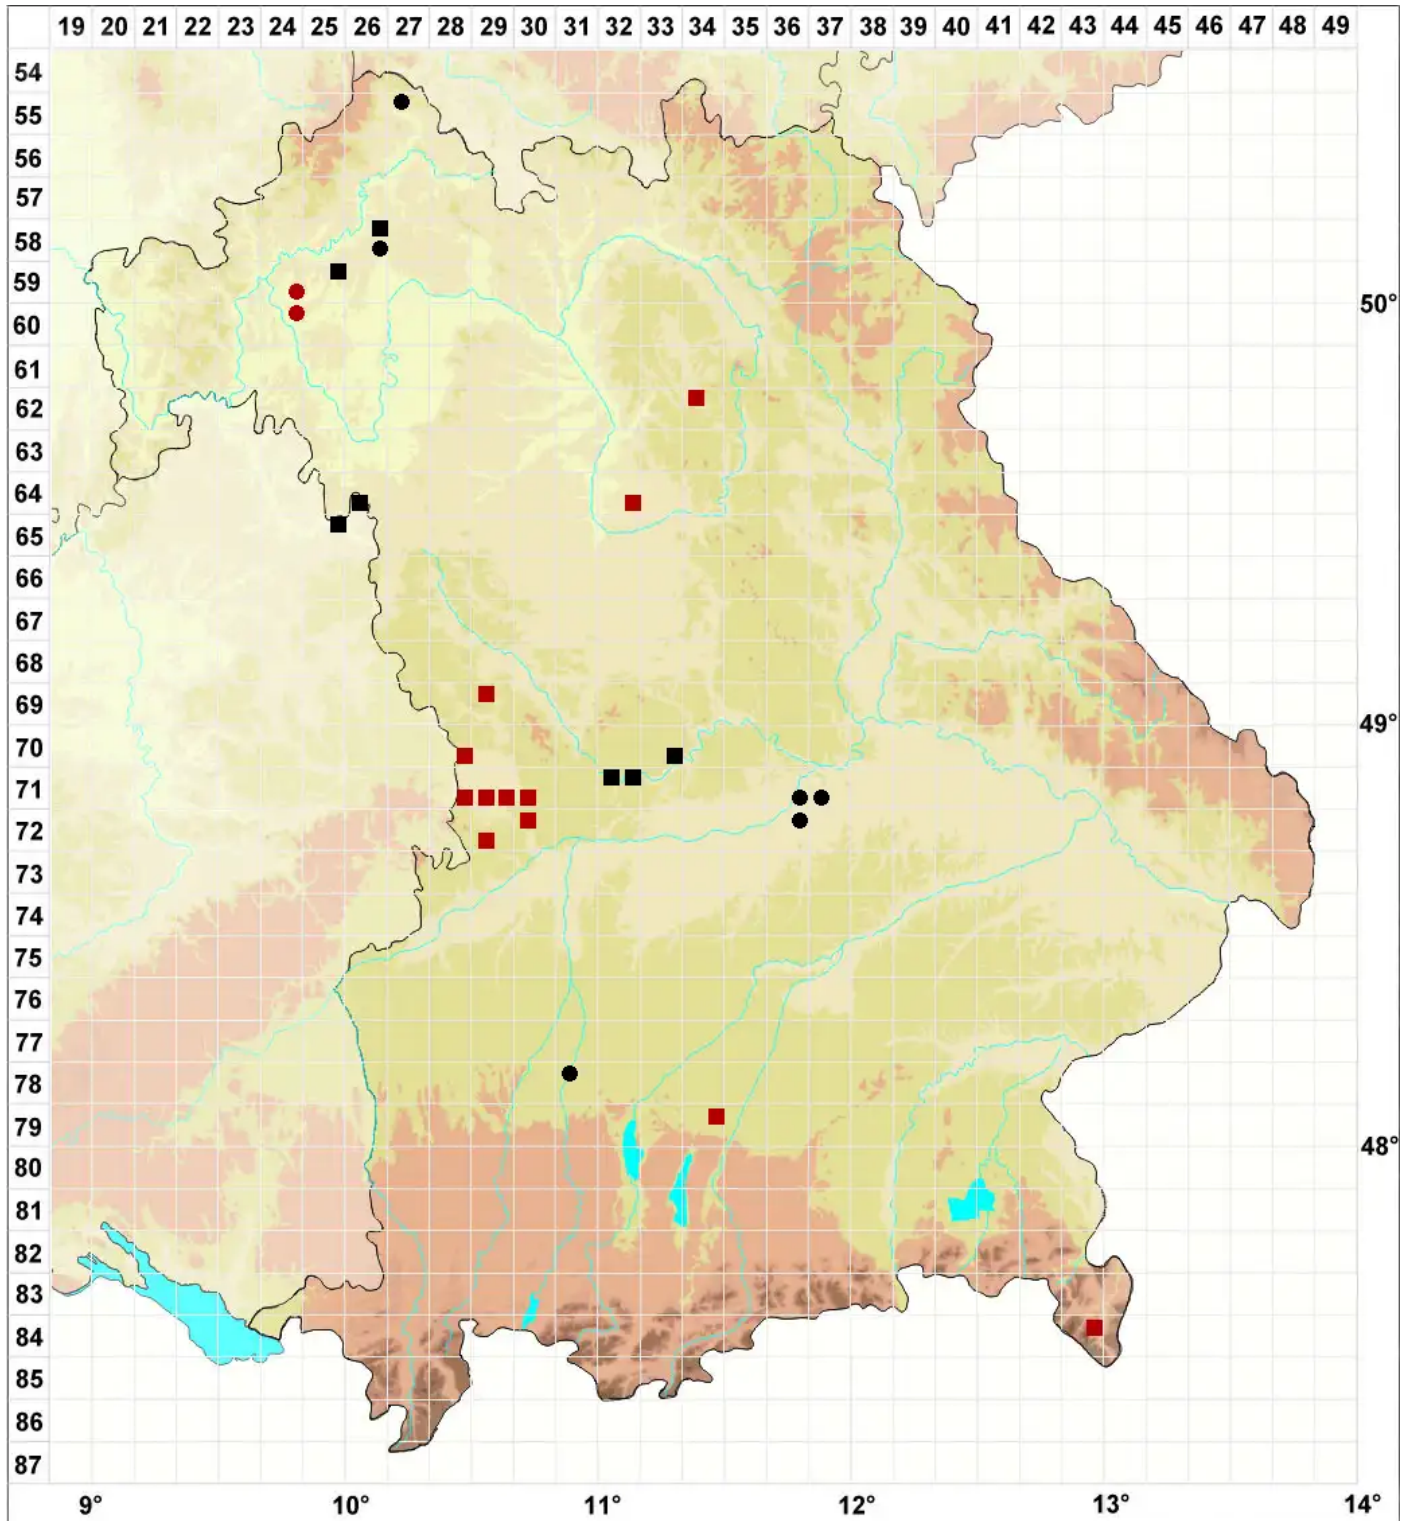

Syntrichia ruralis var. ruraliformis (Besch.) Delogne

Dünen-Verbundzahnmoos

Legende:

- Symbole:**
- Ausgefülltes Symbol:
Zeitraum von 1980 bis heute (Aktuelle Angabe)
 - Leeres Symbol:
Zeitraum vor 1980 (Altangabe)
 - Quadrat: Herbarbeleg