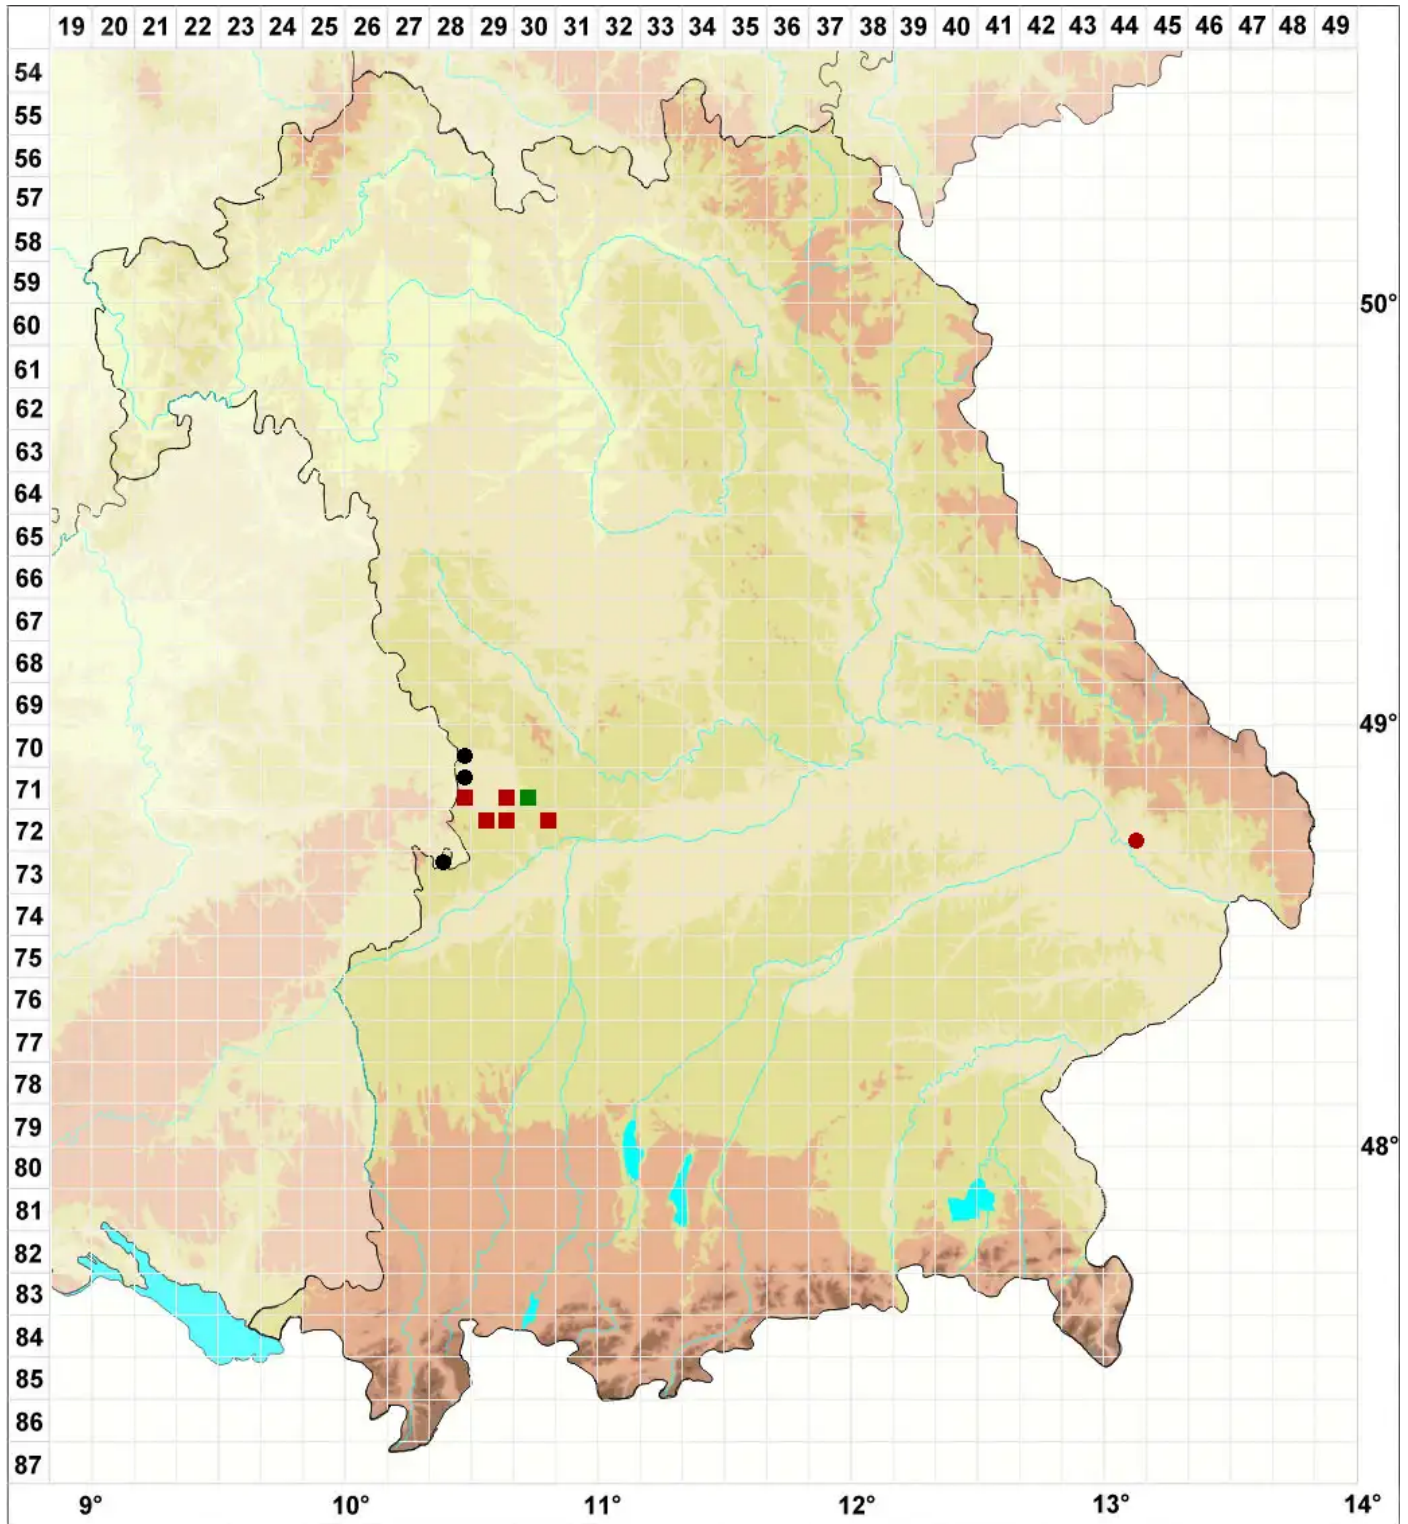

Syntrichia subpapillosissima (Bizot & R.B.Pierrot ex W.A.Kramer)

Mamillen-Verbundzahnmoos

Legende:

- Symbole:**
- Ausgefülltes Symbol:
Zeitraum von 1980 bis heute (Aktuelle Angabe)
 - Leeres Symbol:
Zeitraum vor 1980 (Altangabe)
 - Quadrat: Herbarbeleg