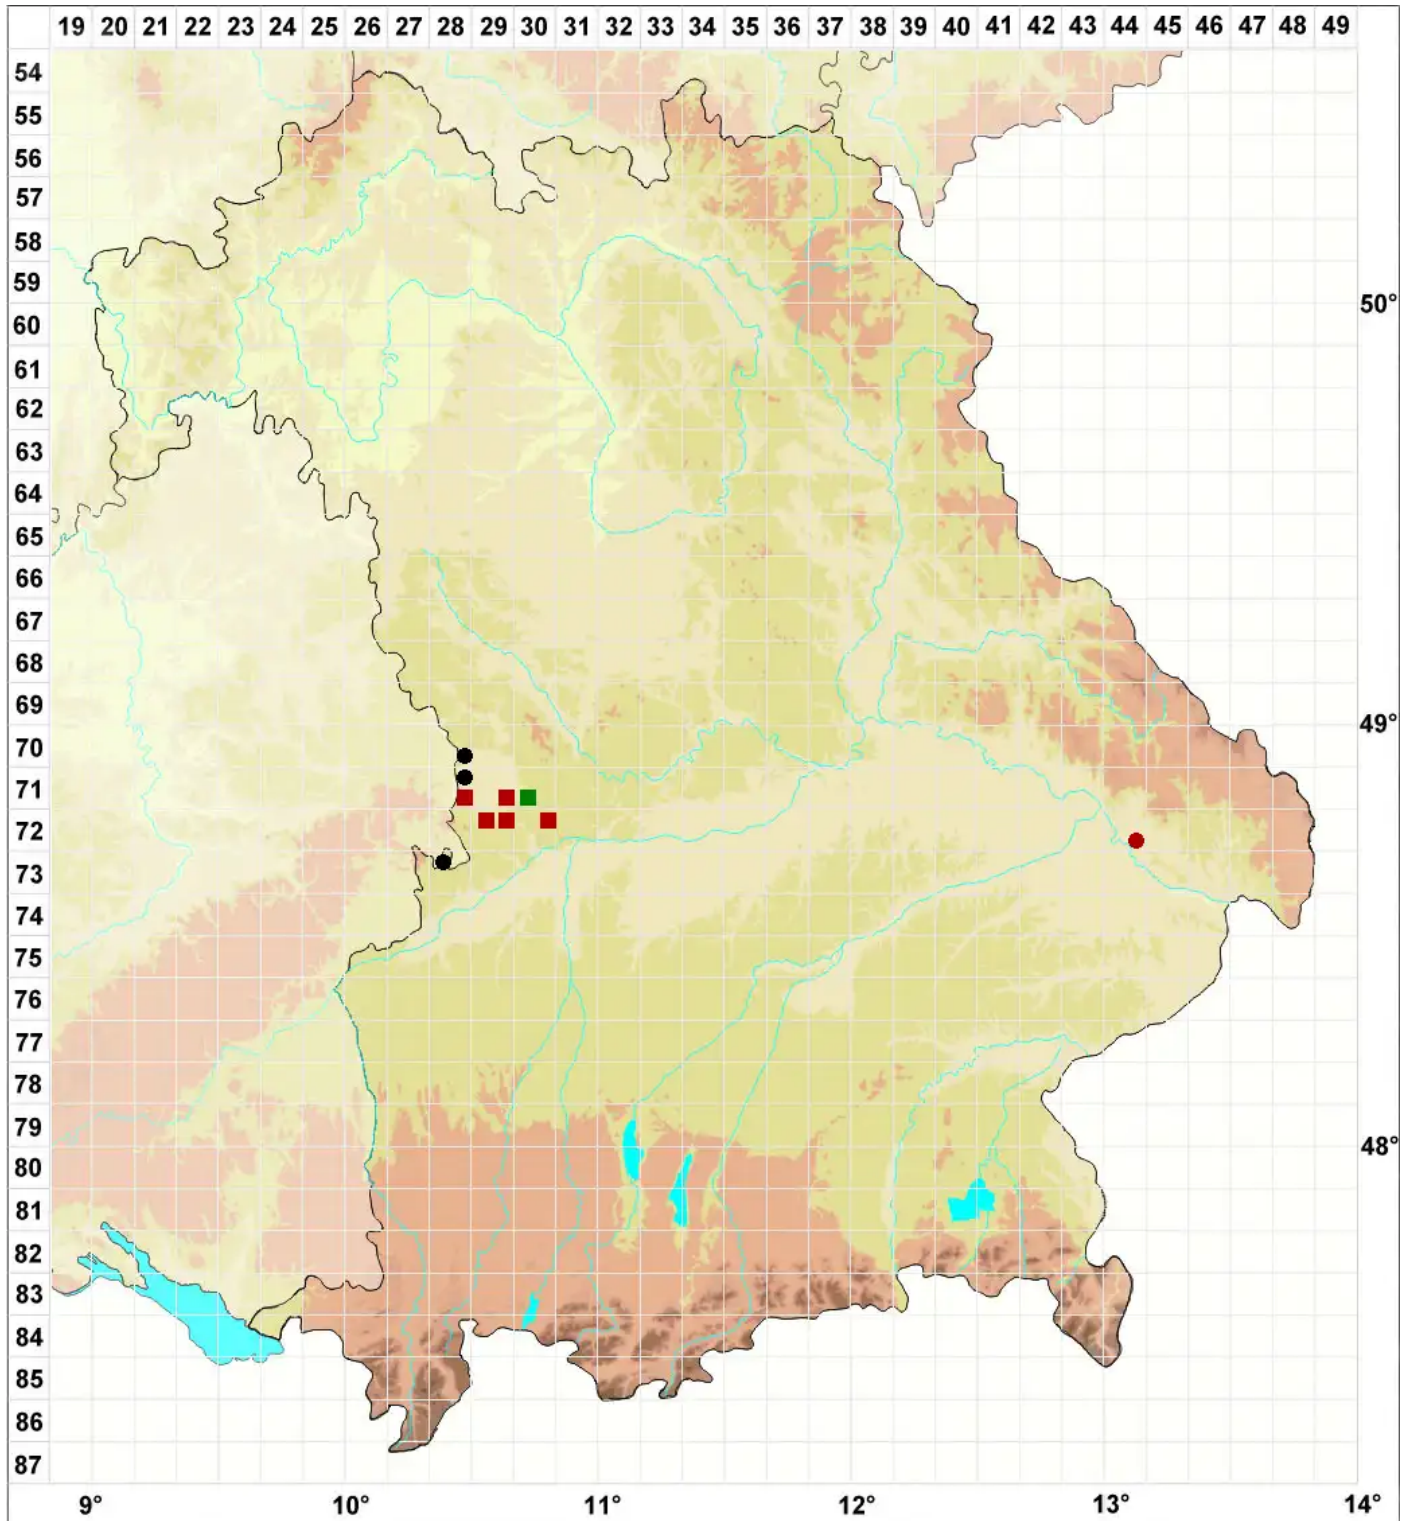

# Syntrichia subpapillosissima (Bizot & R.B.Pierrot ex W.A.Kramer)

## Mamillen-Verbundzahnmoos

Legende:

- Symbole:**
- Ausgefülltes Symbol:  
Zeitraum von 1980 bis heute (Aktuelle Angabe)
  - Leeres Symbol:  
Zeitraum vor 1980 (Altangabe)
  - Quadrat: Herbarbeleg