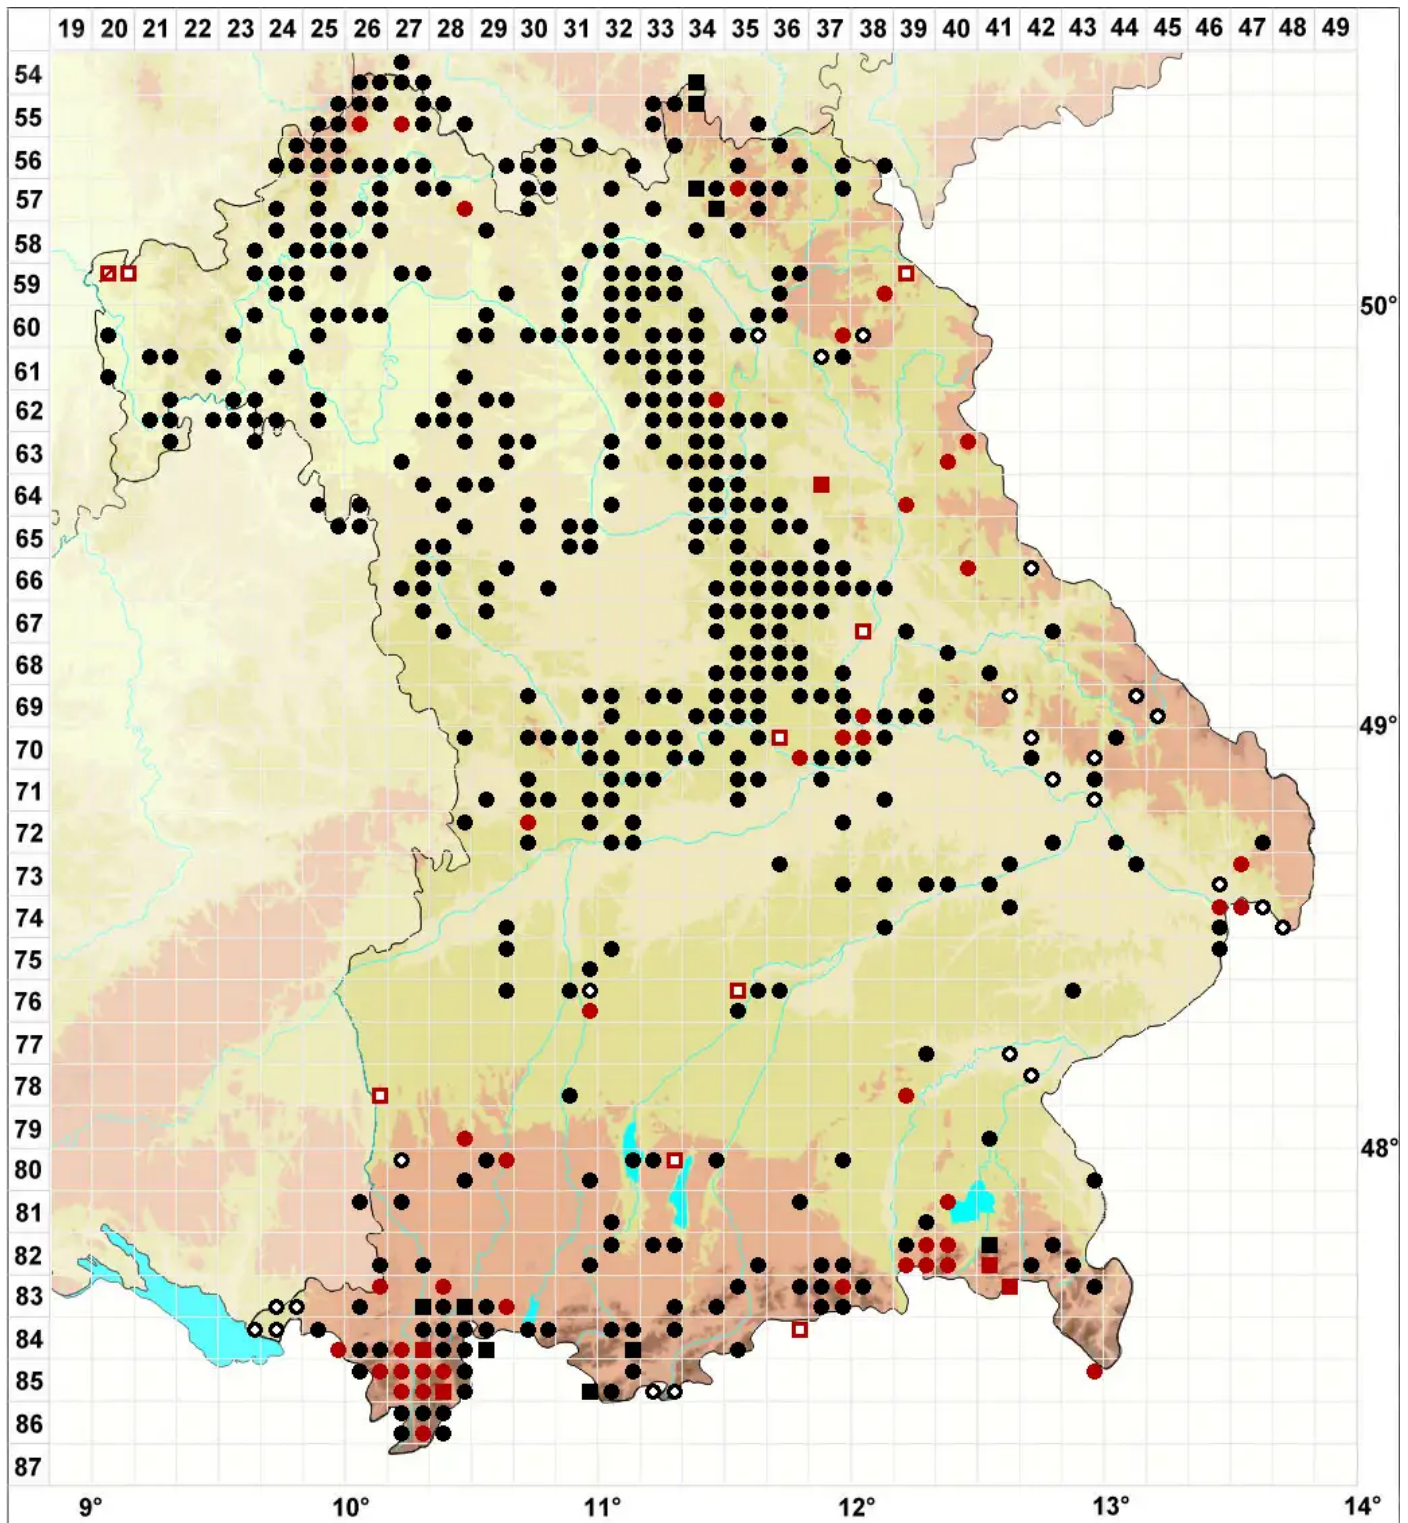

Tortula subulata Hedw.

Pfriemen-Drehzahnmoos

Legende:

- Symbole:**
- Ausgefülltes Symbol:
Zeitraum von 1980 bis heute (Aktuelle Angabe)
 - Leeres Symbol:
Zeitraum vor 1980 (Altangabe)
 - Quadrat: Herbarbeleg