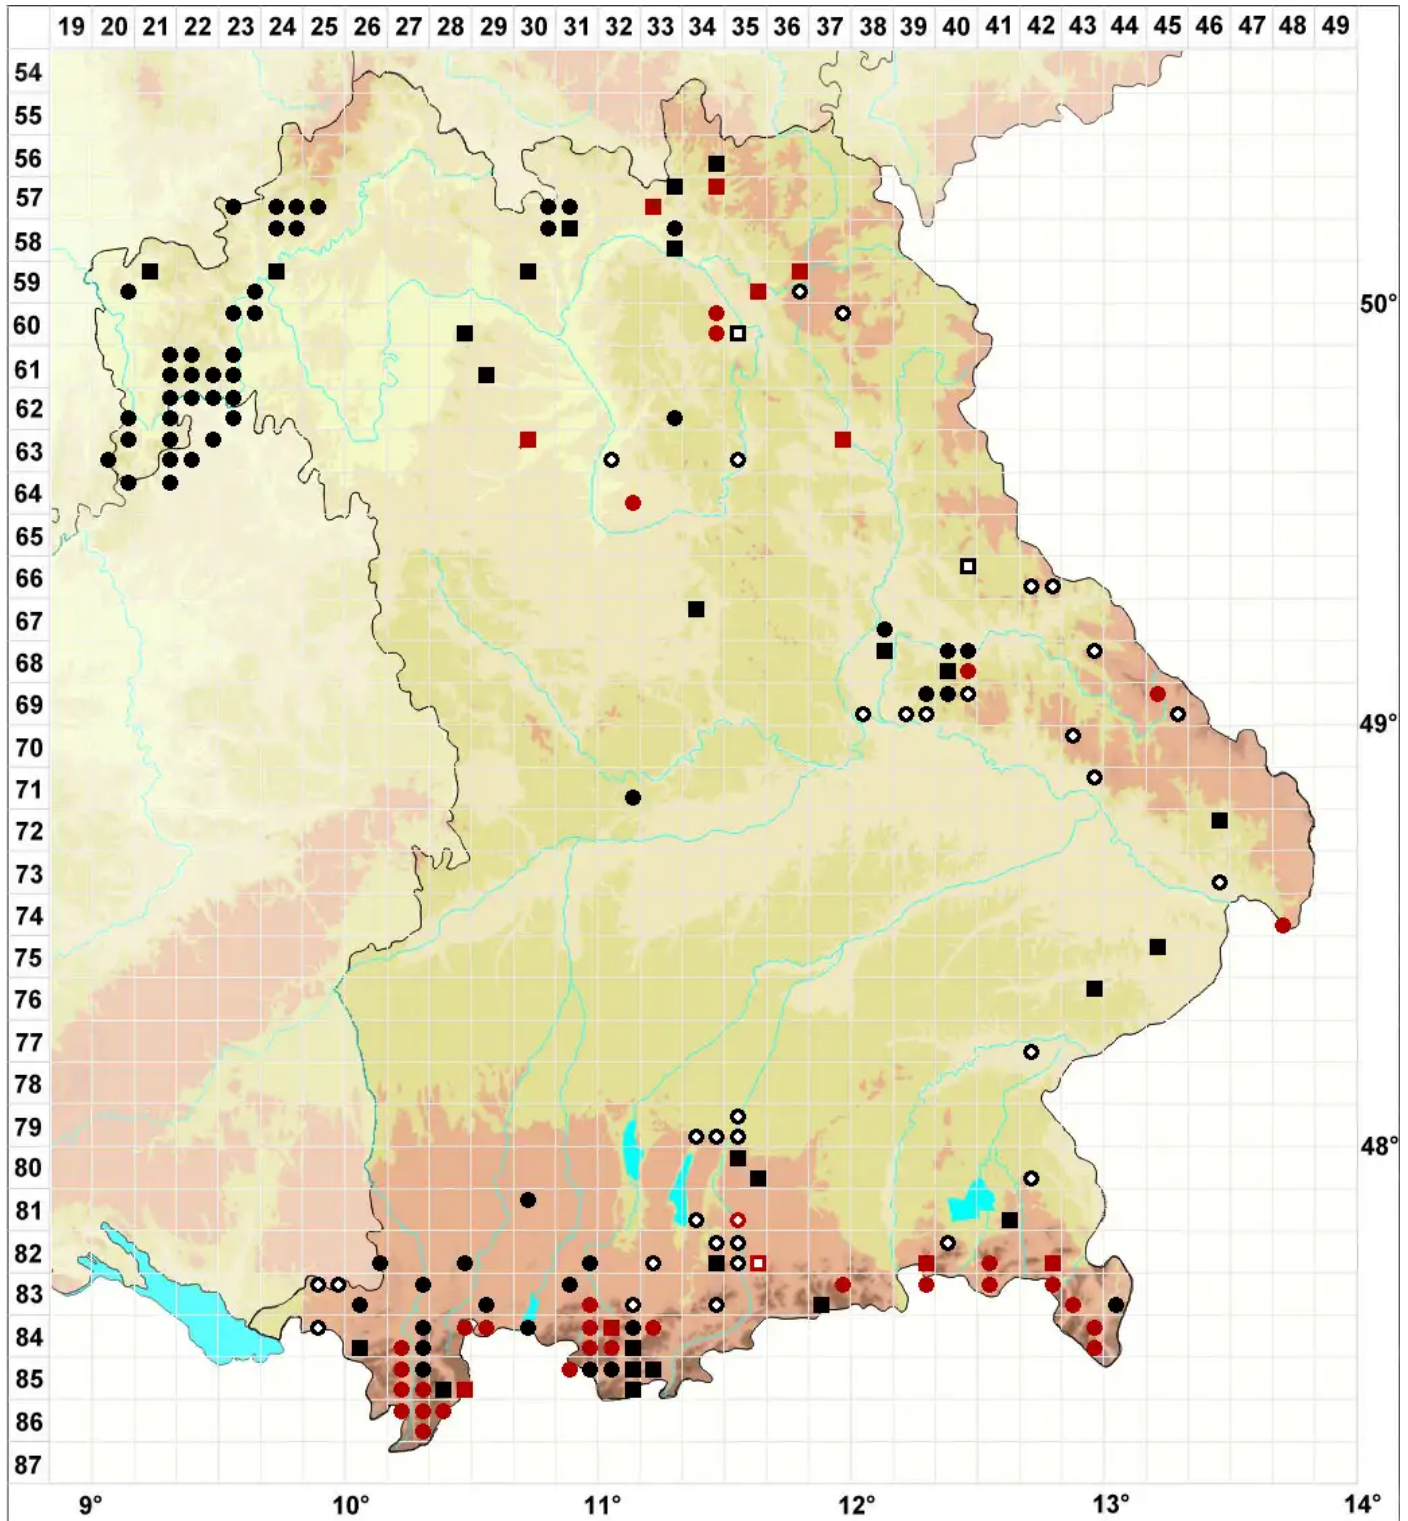

Syzygiella autumnalis (DC.) K.Feldberg, Vana, Hentschel &

Herbstlebermoos, Neues Herbst-Jamesonmoos

Legende:

- Symbole:**
- Ausgefülltes Symbol:
Zeitraum von 1980 bis heute (Aktuelle Angabe)
 - Leeres Symbol:
Zeitraum vor 1980 (Altangabe)
 - Quadrat: Herbarbeleg