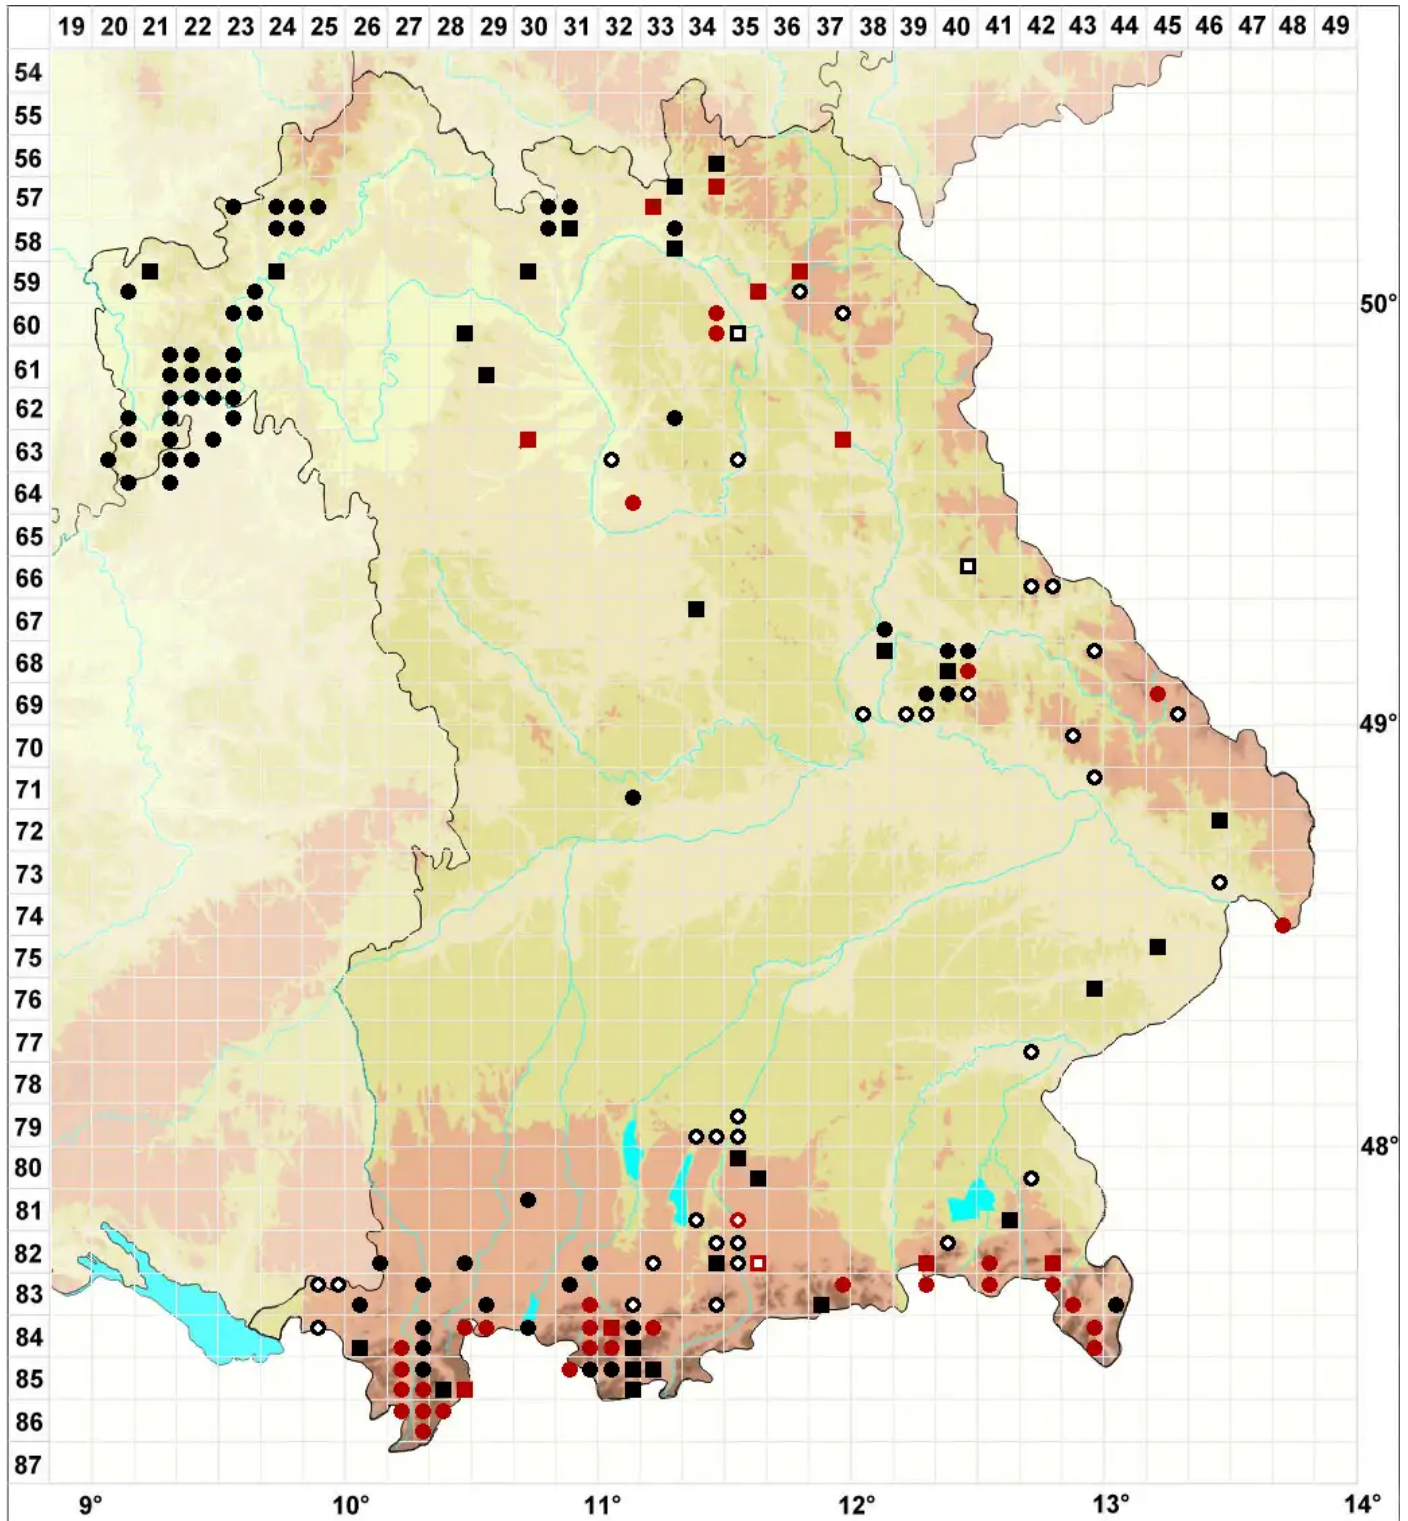

Syzygiella autumnalis (DC.) K.Feldberg, Vana, Hentschel &

Herbstlebermoos, Neues Herbst-Jamesonmoos

Legende:

- Symbole:**
Ausgefülltes Symbol:
Zeitraum von 1980 bis heute (Aktuelle Angabe)
Leeres Symbol:
Zeitraum vor 1980 (Altangabe)
Quadrat: Herbarbeleg