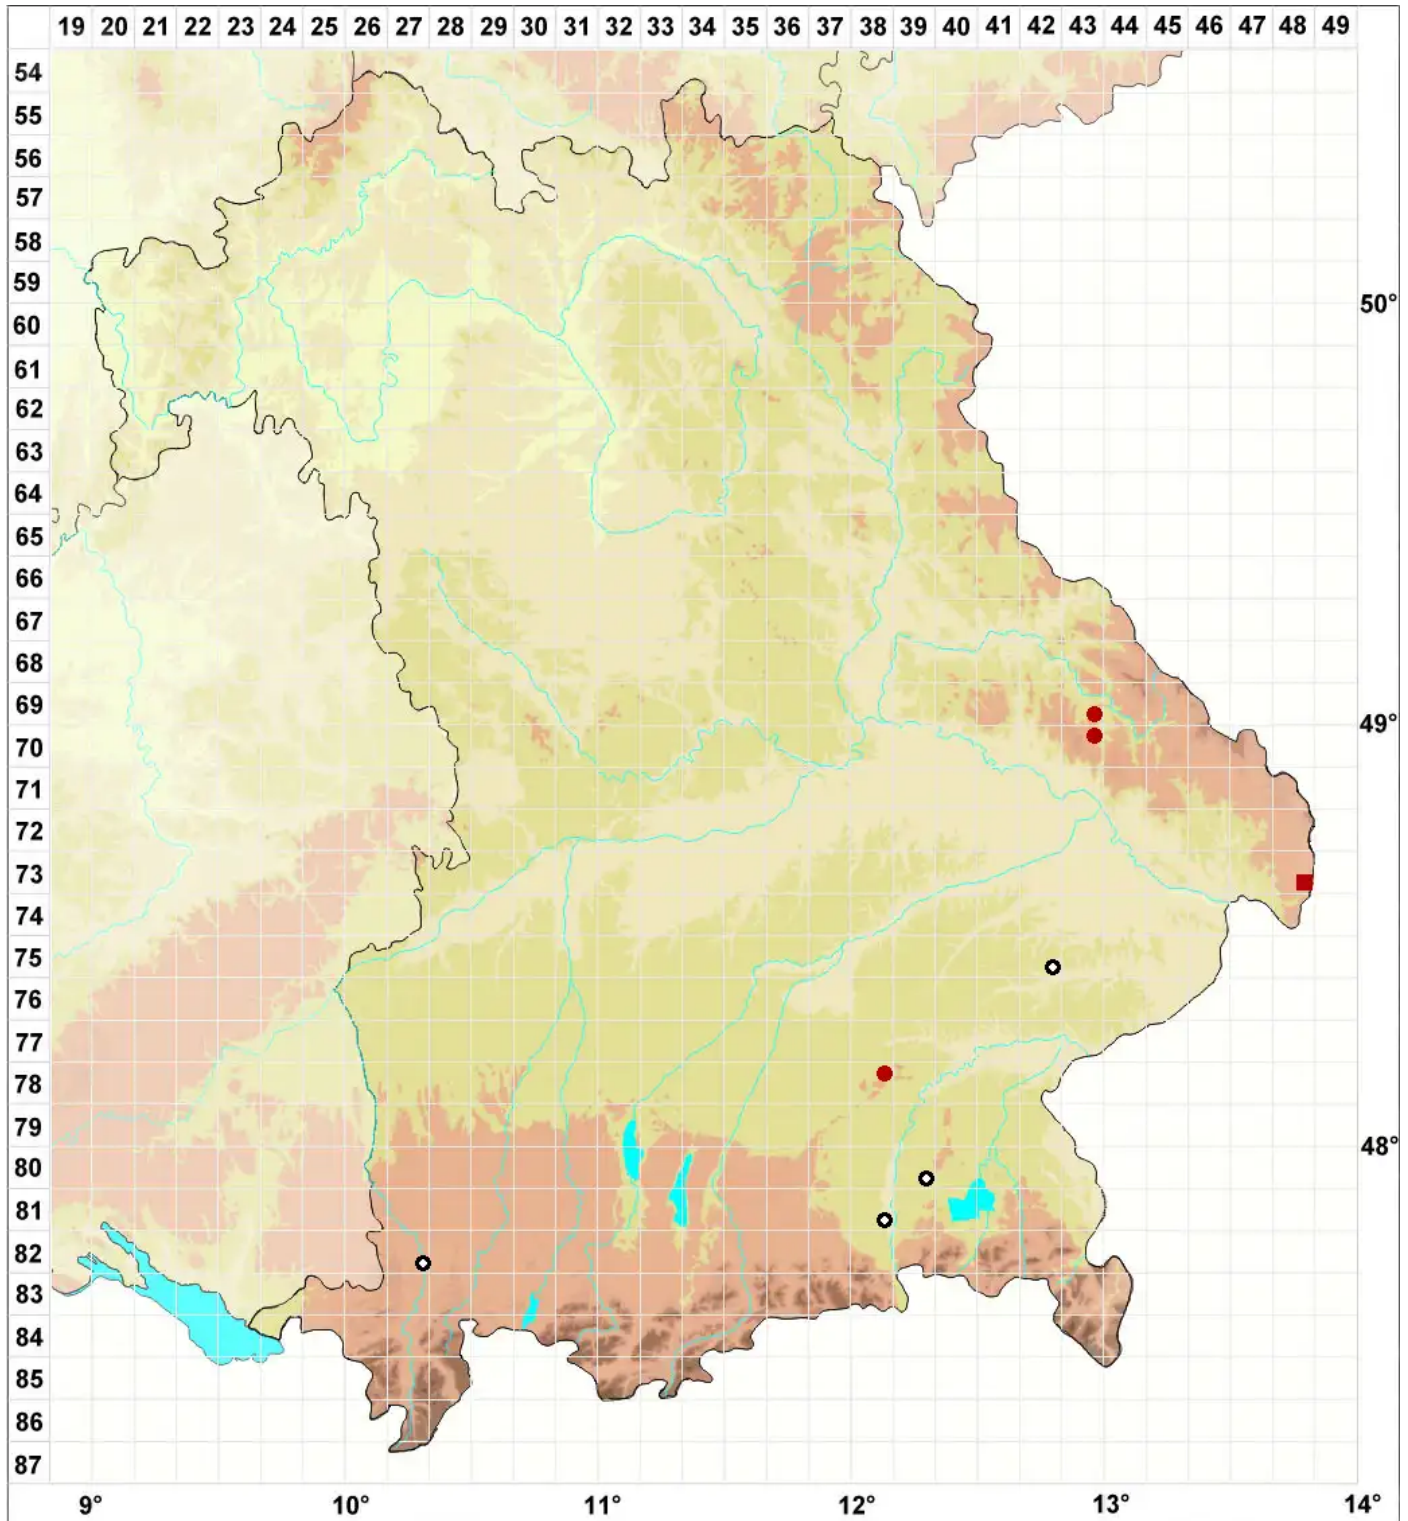

# Notothylas orbicularis (Schwein.) Sull.

Echtes Rucksacklebermoos

Legende:

- Symbole:**
- Ausgefülltes Symbol:  
Zeitraum von 1980 bis heute (Aktuelle Angabe)
  - Leeres Symbol:  
Zeitraum vor 1980 (Altangabe)
  - Quadrat: Herbarbeleg