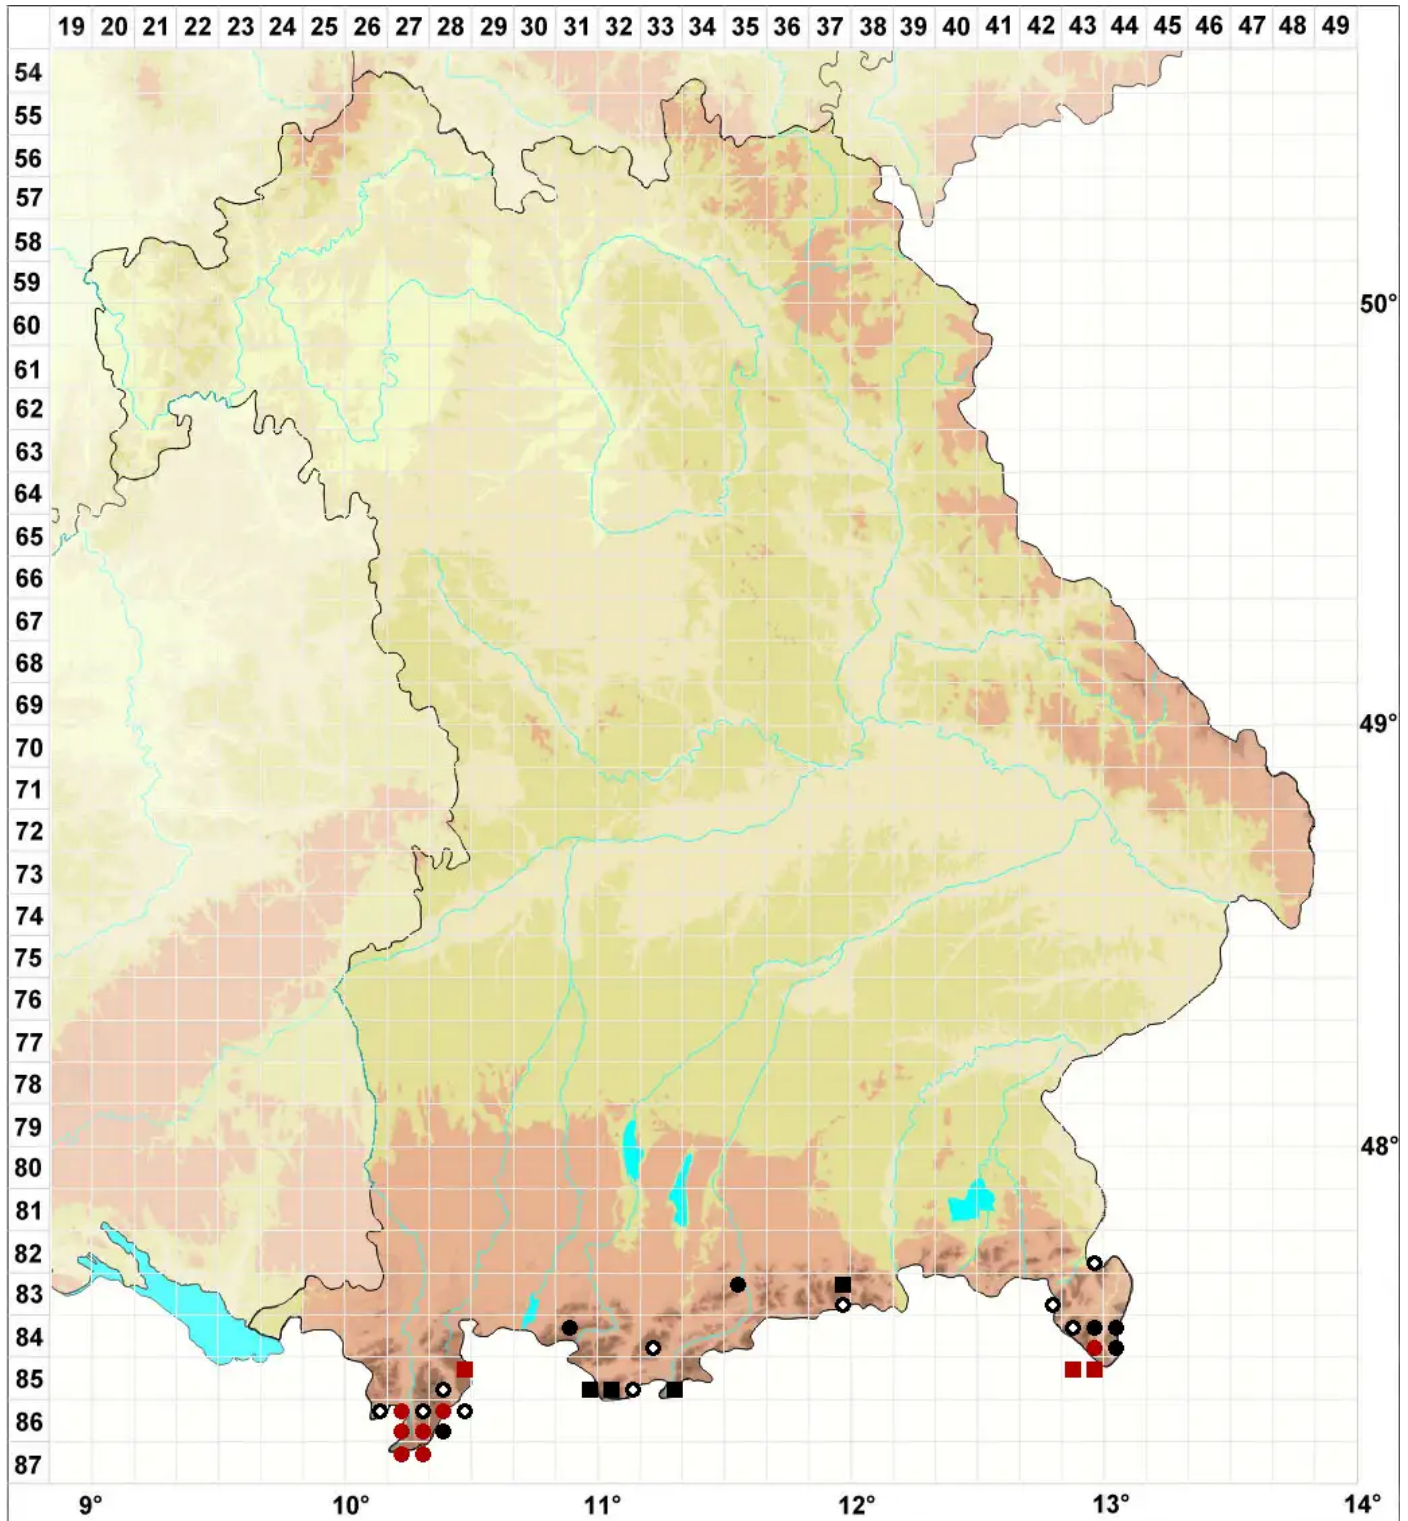

# Tayloria froelichiana (Hedw.) Mitt. ex Broth.

## Froehlichs Halsmoos

Legende:

- Symbole:**
- Ausgefülltes Symbol:  
Zeitraum von 1980 bis heute (Aktuelle Angabe)
  - Leeres Symbol:  
Zeitraum vor 1980 (Altangabe)
  - Quadrat: Herbarbeleg