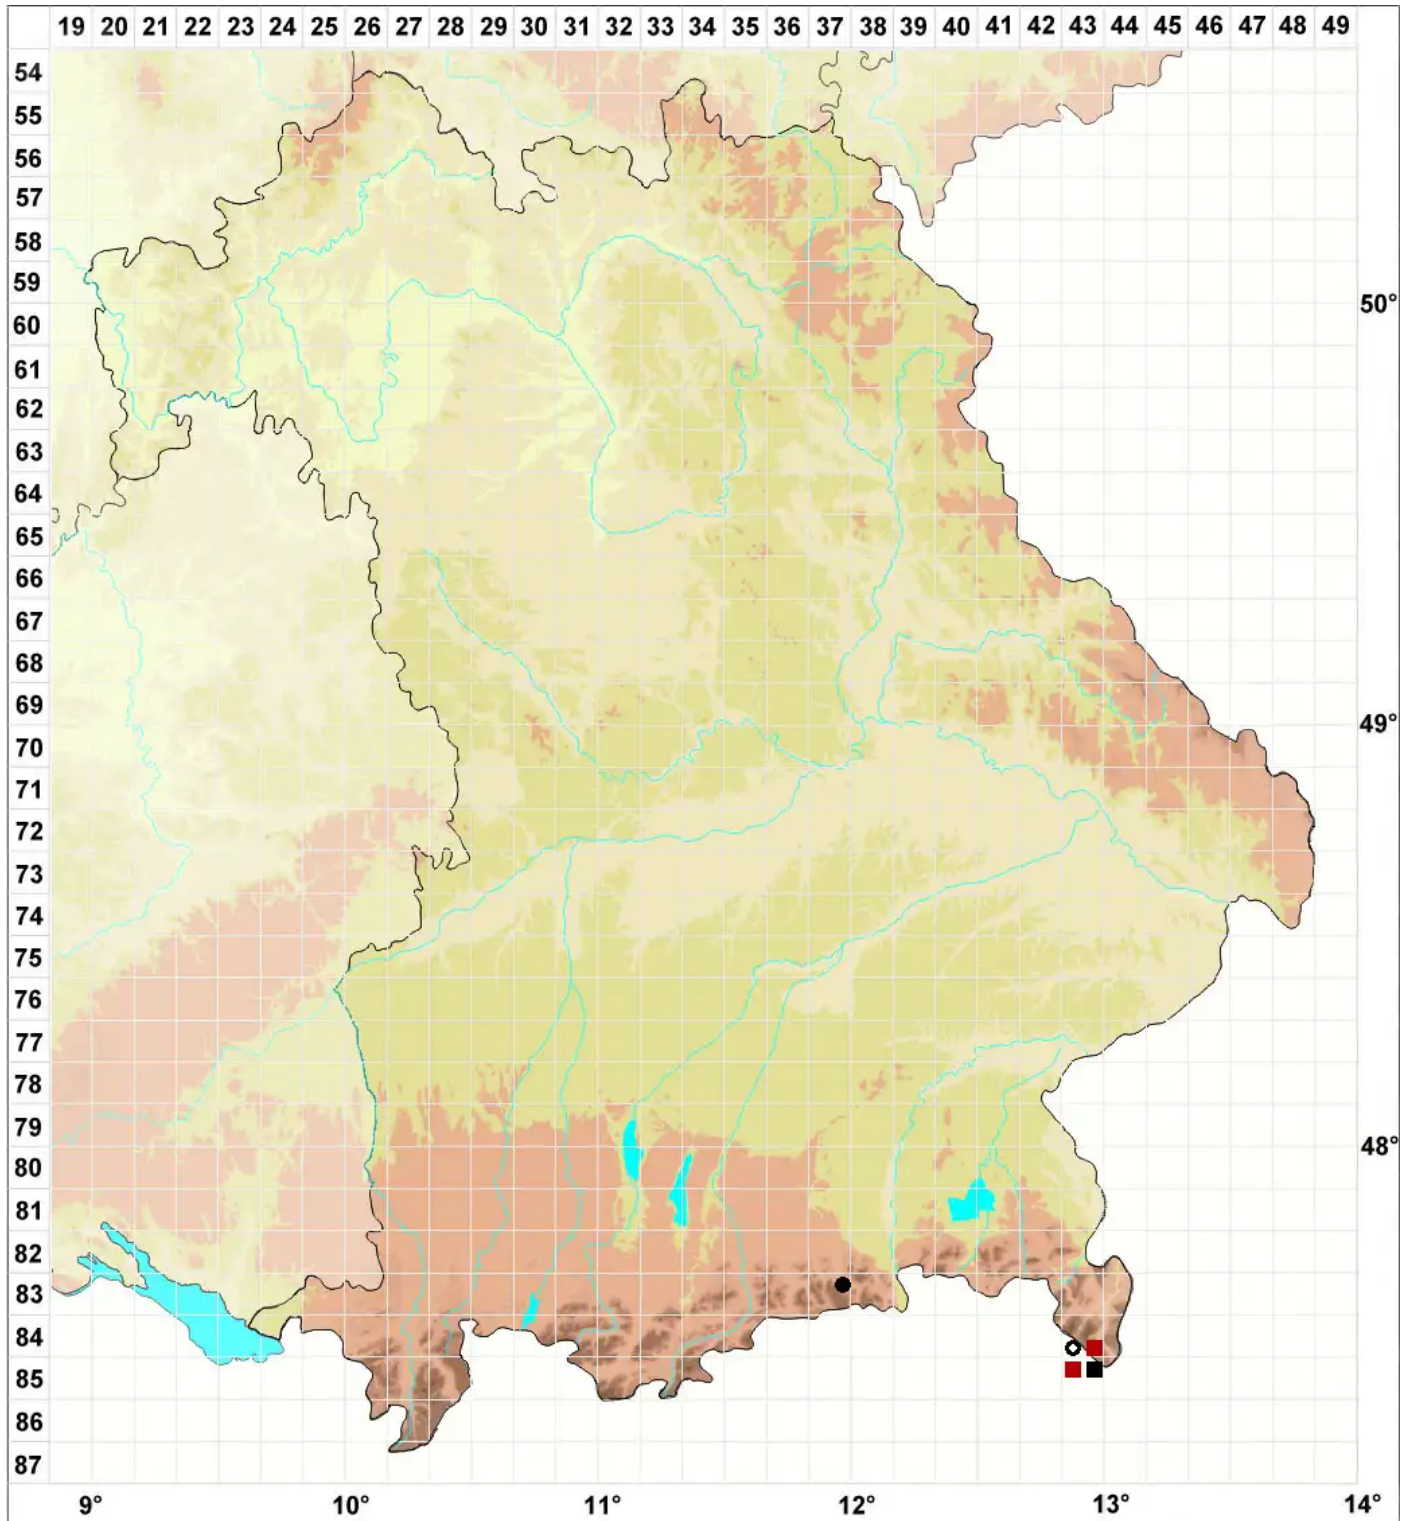

# Tayloria lingulata (Dicks.) Lindb.

## Zungen-Halmsmoos

Legende:

**Symbole:**

Ausgefülltes Symbol:  
Zeitraum von 1980 bis heute (Aktuelle Angabe)

Leeres Symbol:  
Zeitraum vor 1980 (Altangabe)

Quadrat: Herbarbeleg