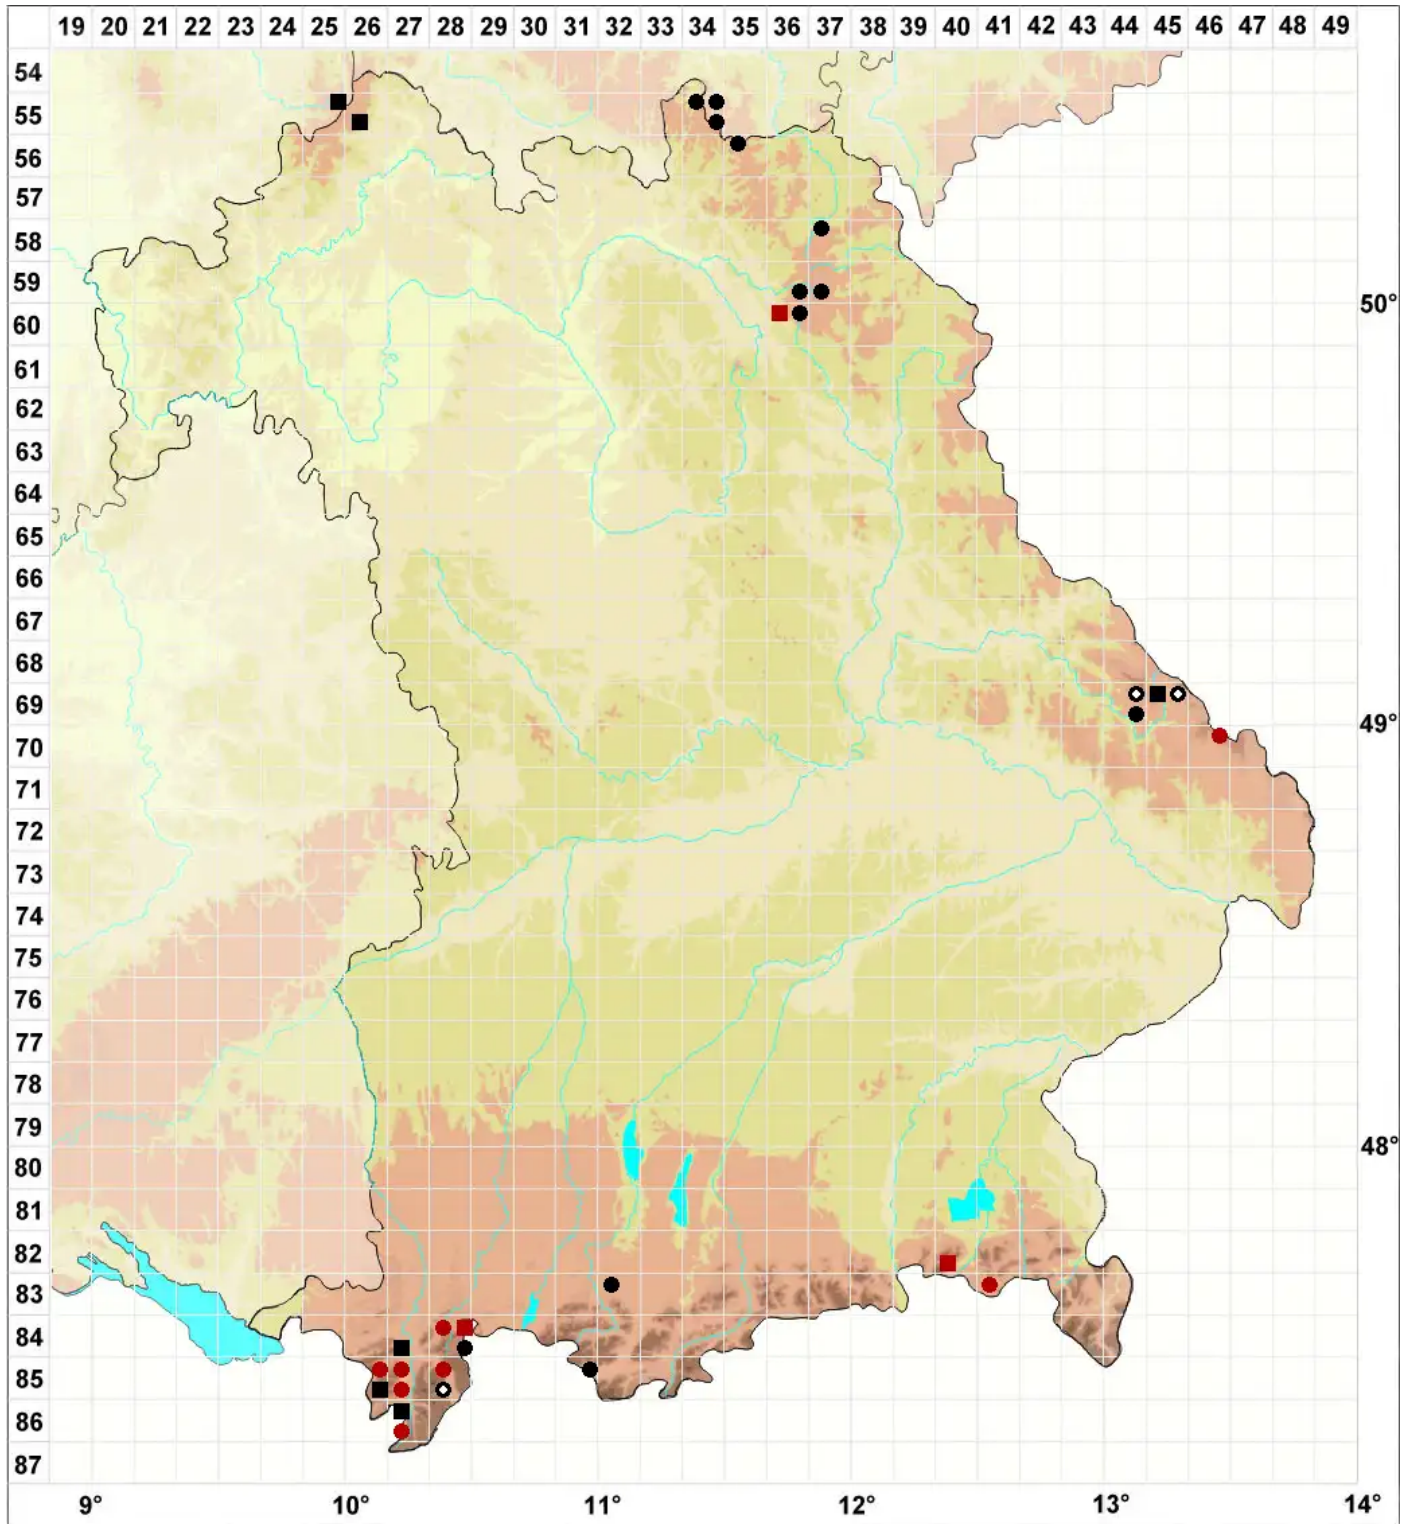

Tayloria tenuis (Dicks.) Schimp.

Zartes Halsmoos

Legende:

Symbole:

Ausgefülltes Symbol:
Zeitraum von 1980 bis heute (Aktuelle Angabe)

Leeres Symbol:
Zeitraum vor 1980 (Altangabe)

Quadrat: Herbarbeleg