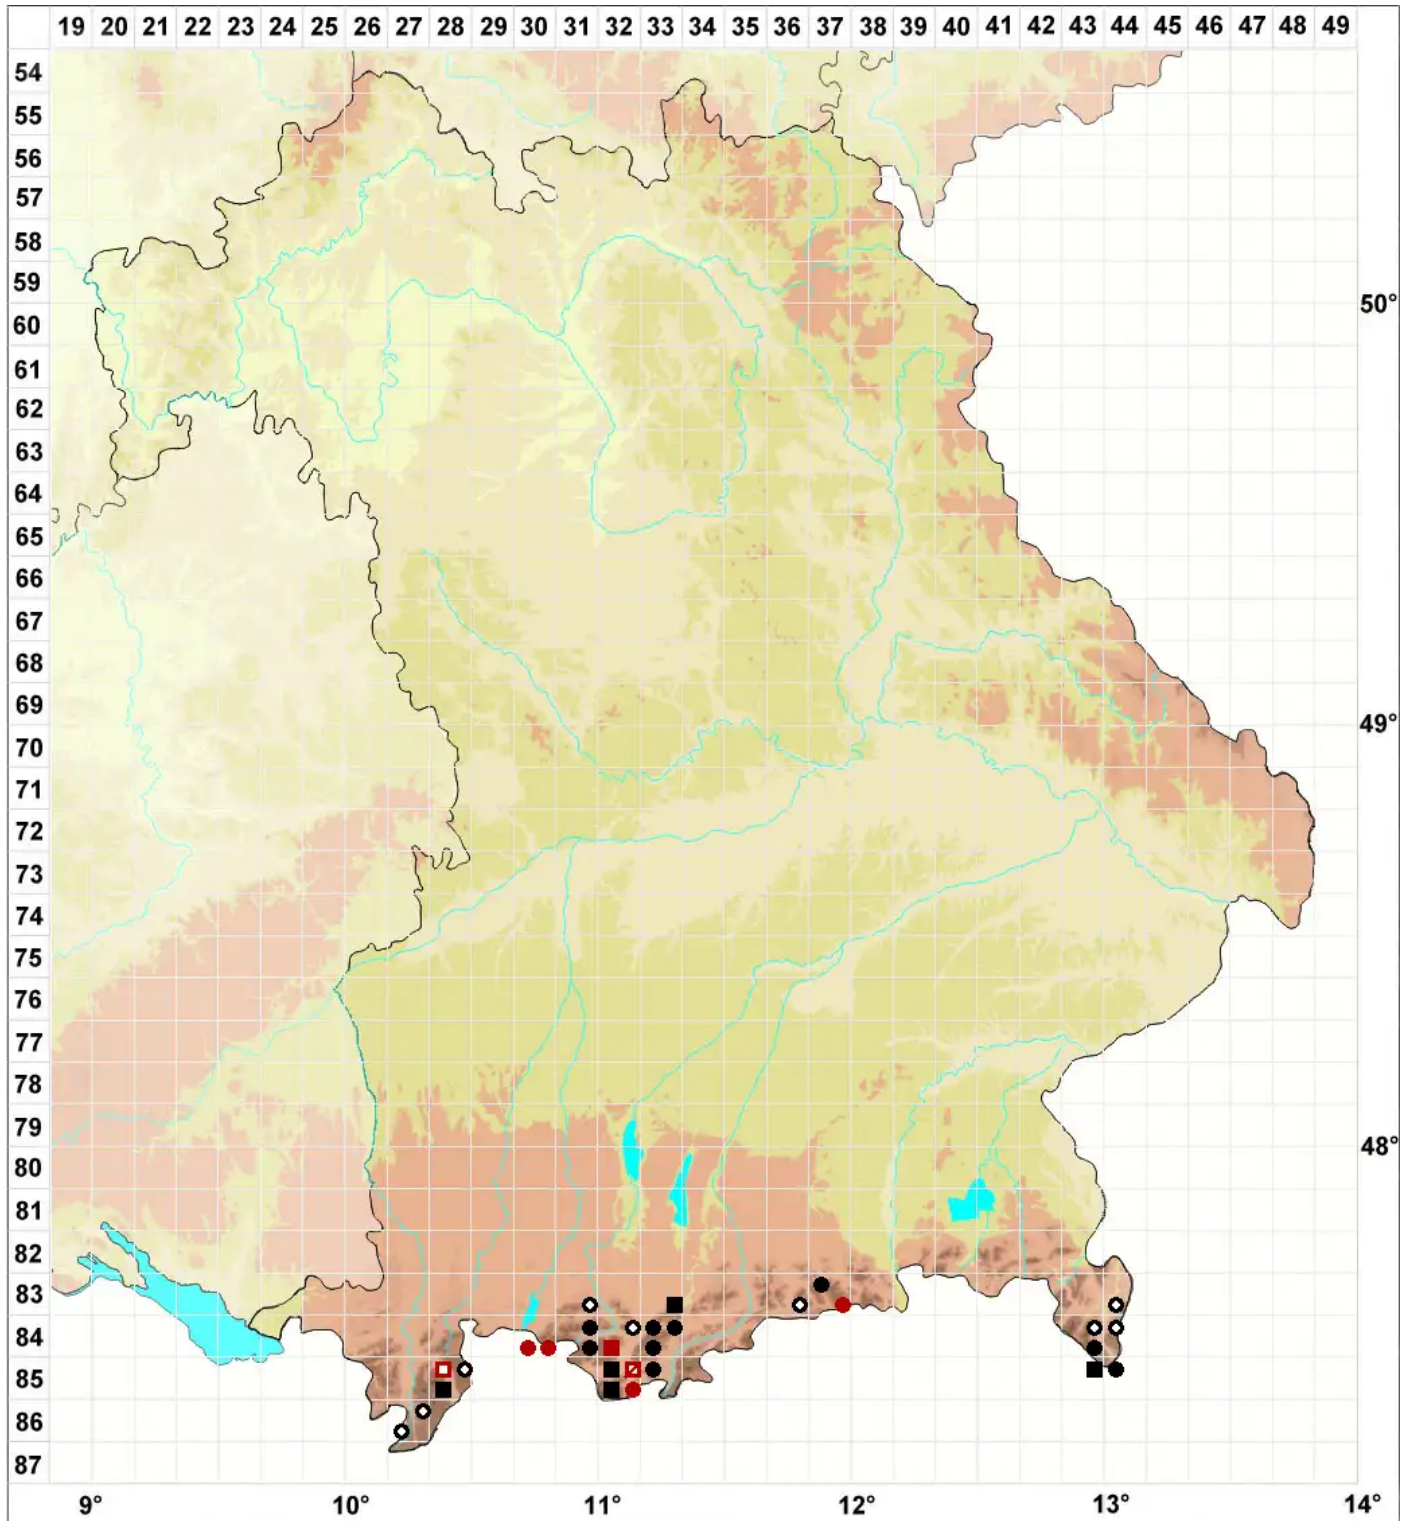

Tayloria rudolphiana (Garov.) Bruch & Schimp.

Rudolphs Halsmoos, Rudolphs Trompetenmoos, Bergahorn-Halsmoos, Rudolphs H...

Legende:

- Symbole:**
Ausgefülltes Symbol:
Zeitraum von 1980 bis heute (Aktuelle Angabe)
Leeres Symbol:
Zeitraum vor 1980 (Altangabe)
Quadrat: Herbarbeleg