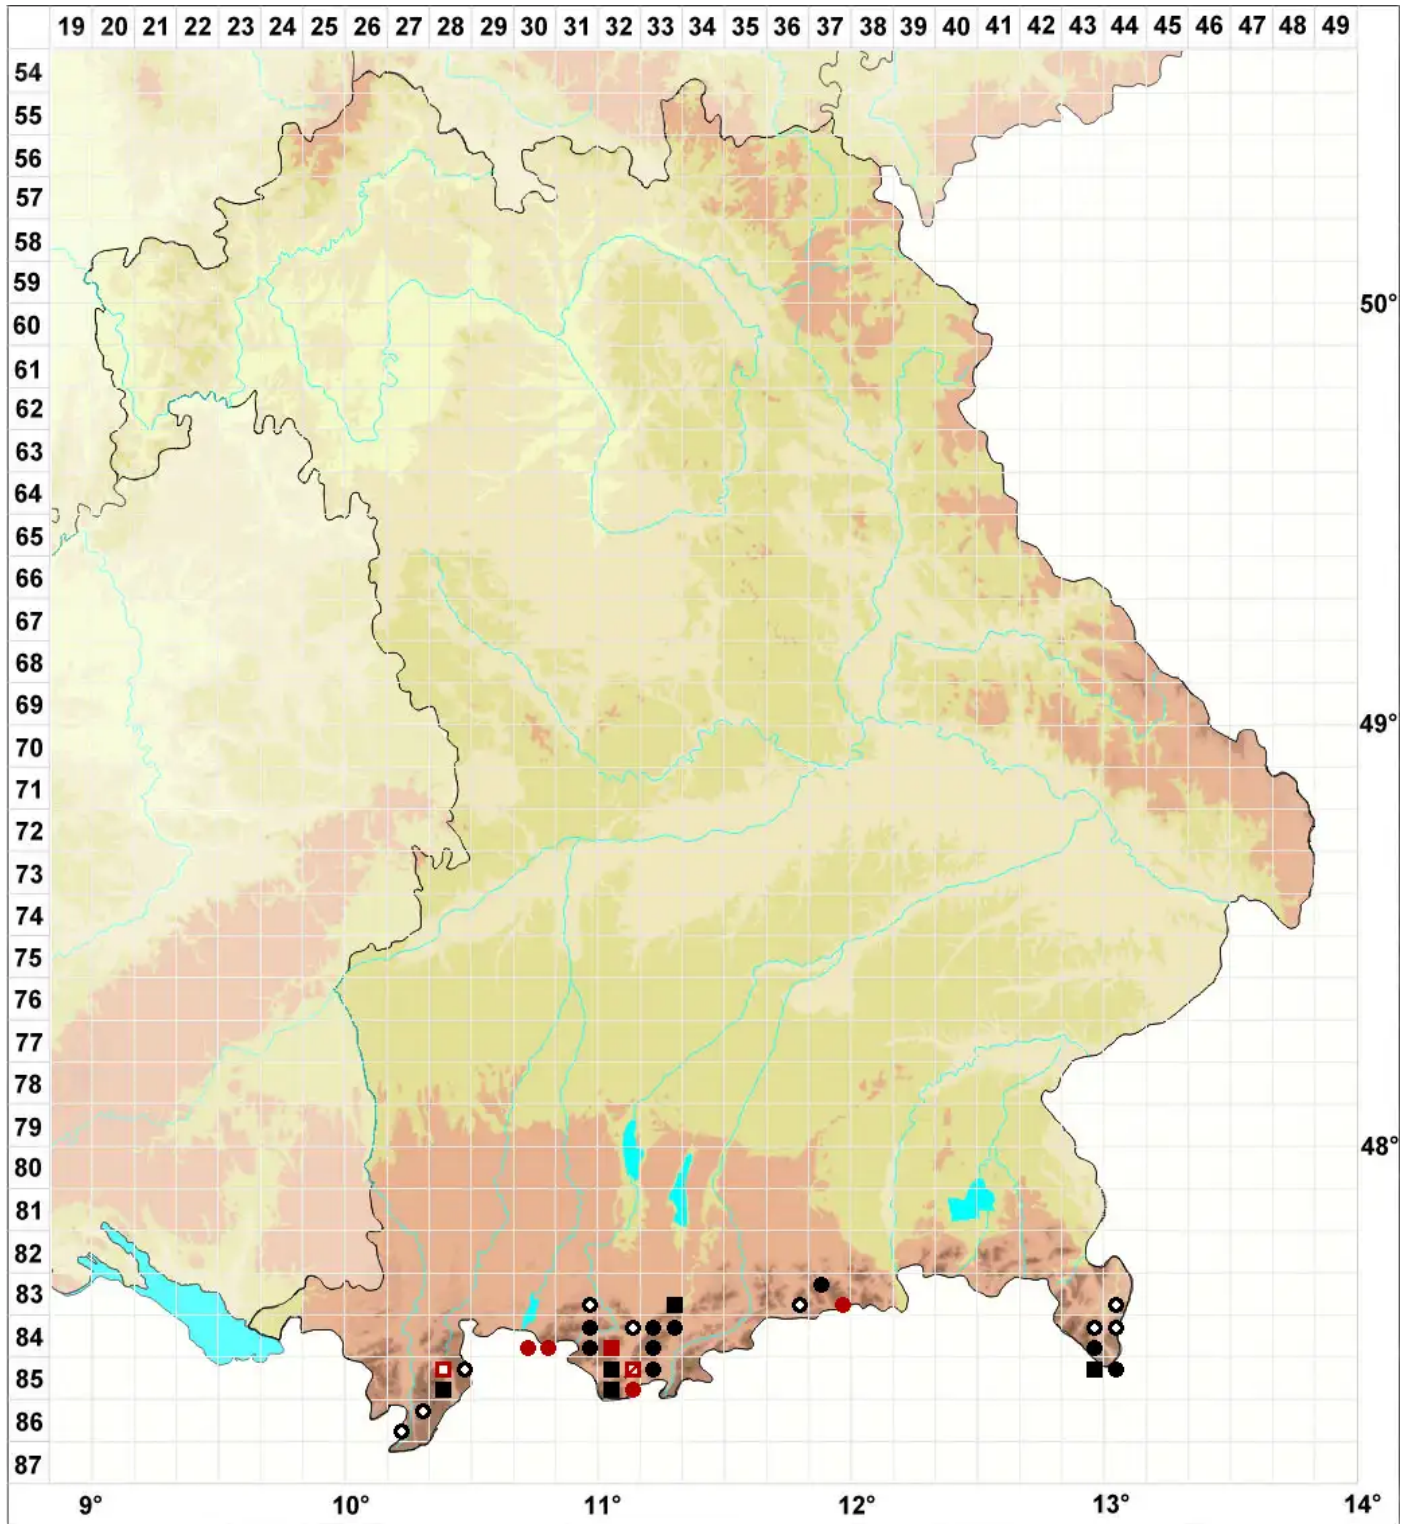

# Tayloria rudolphiana (Garov.) Bruch & Schimp.

Rudolphs Halsmoos, Rudolphs Trompetenmoos, Bergahorn-Halsmoos, Rudolphs H...

Legende:

### Symbole:

Ausgefülltes Symbol:  
Zeitraum von 1980 bis heute (Aktuelle Angabe)

Leeres Symbol:  
Zeitraum vor 1980 (Altangabe)

Quadrat: Herbarbeleg