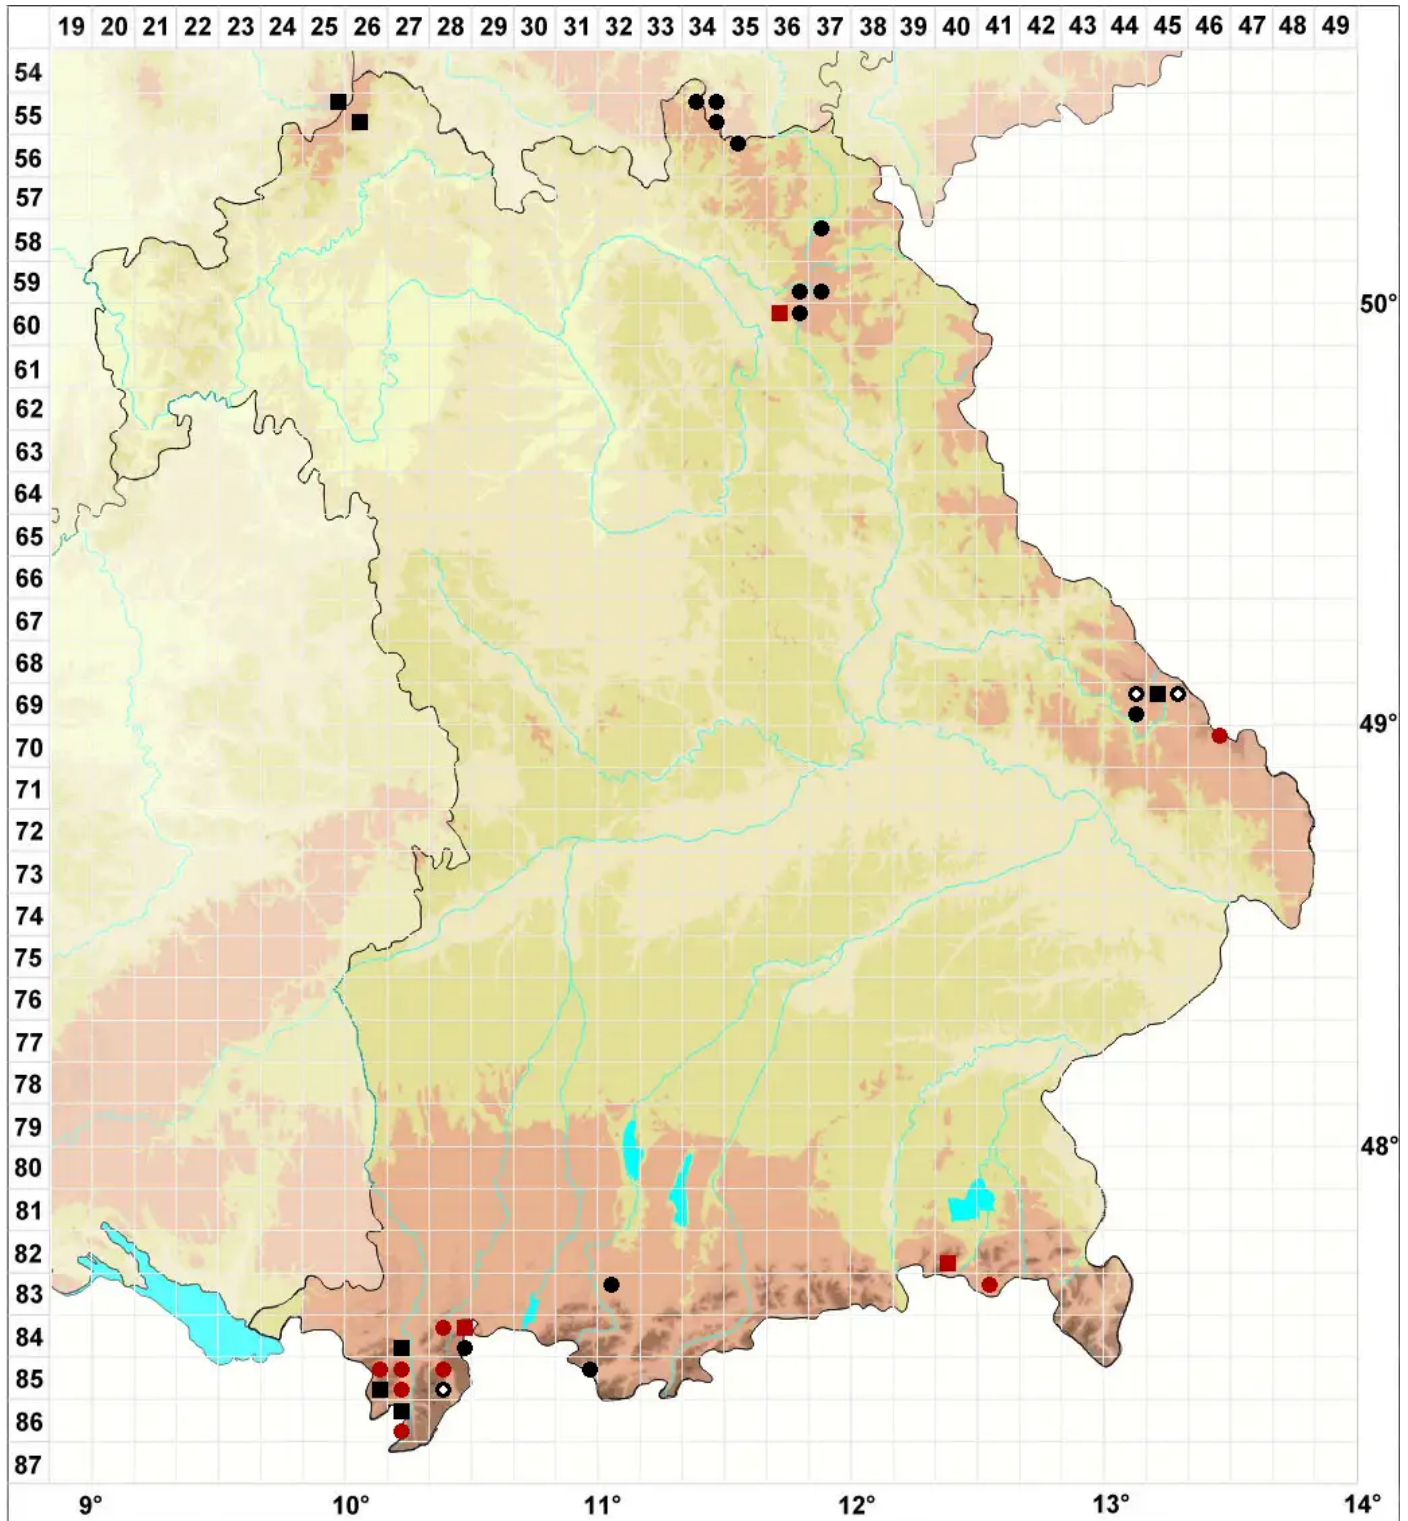

Tayloria tenuis (Dicks.) Schimp.

Zartes Halsmoos

Legende:

Symbole:

Ausgefülltes Symbol:
Zeitraum von 1980 bis heute (Aktuelle Angabe)

Leeres Symbol:
Zeitraum vor 1980 (Altangabe)

Quadrat: Herbarbeleg