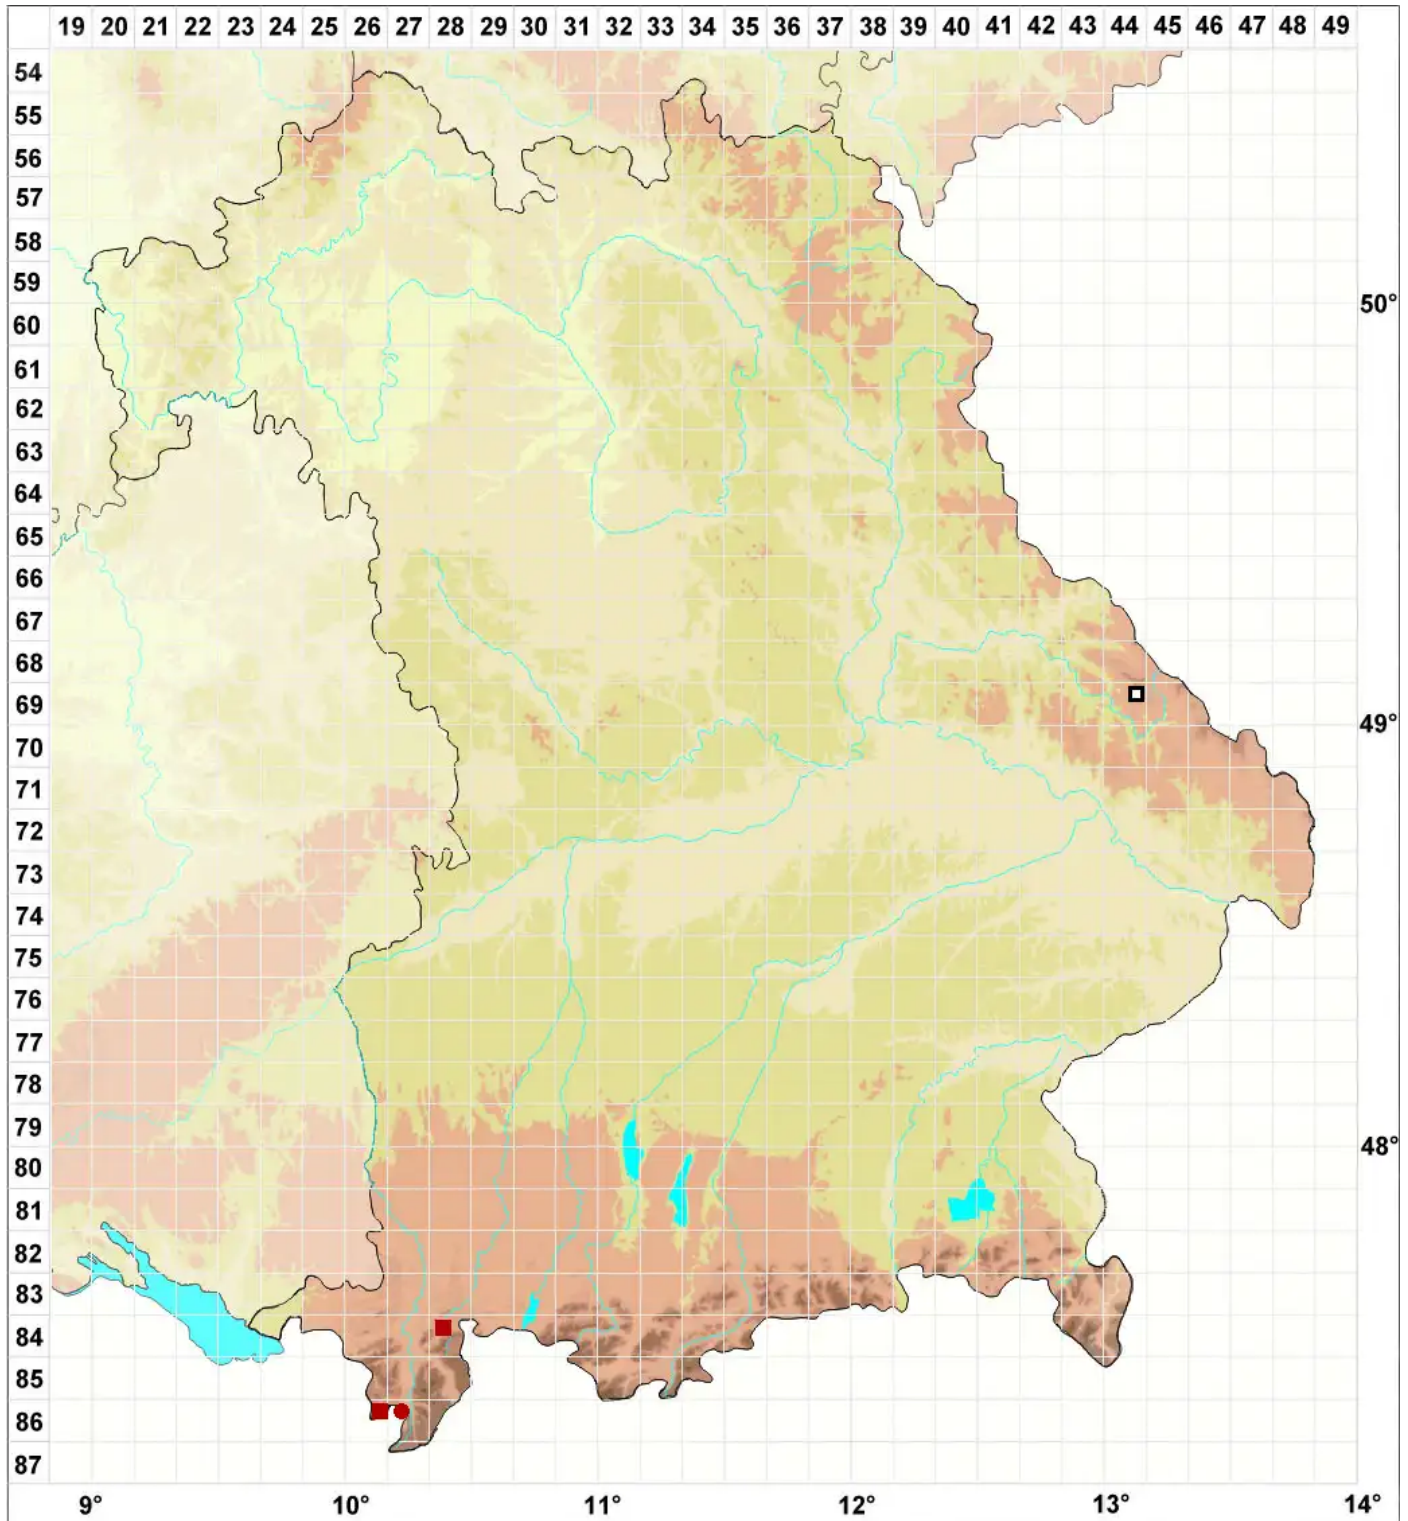

Tayloria splachnoides (Schleich. ex Schwägr.) Hook.

Schlangenzahn-Halmoos, Schirmmoosartiges Halsmoos

Legende:

Symbole:

Ausgefülltes Symbol:
Zeitraum von 1980 bis heute (Aktuelle Angabe)

Leeres Symbol:
Zeitraum vor 1980 (Altangabe)

Quadrat: Herbarbeleg