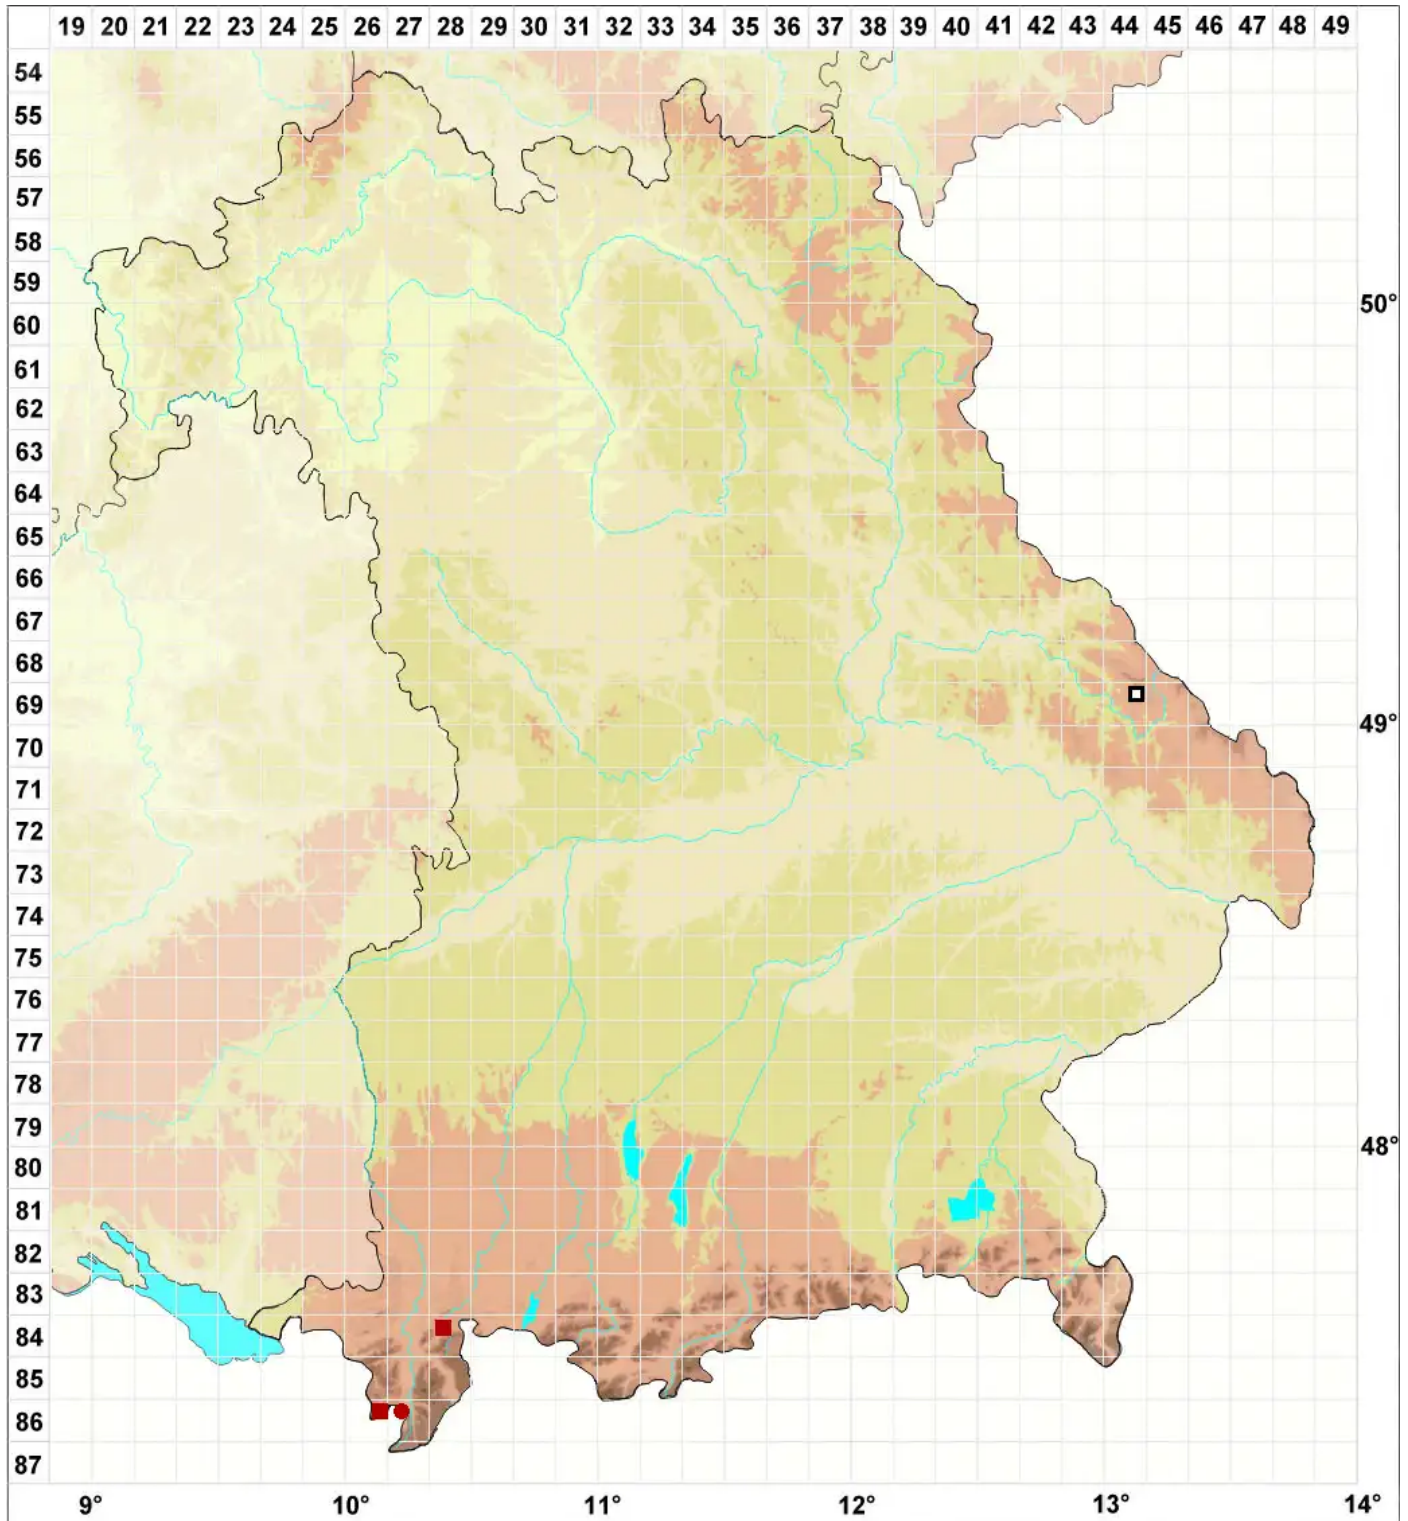

Tayloria splachnoides (Schleich. ex Schwägr.) Hook.

Schlangenzahn-Halmoos, Schirmmoosartiges Halsmoos

Legende:

Symbole:
Ausgefülltes Symbol:
Zeitraum von 1980 bis heute (Aktuelle Angabe)
Leeres Symbol:
Zeitraum vor 1980 (Altangabe)
Quadrat: Herbarbeleg