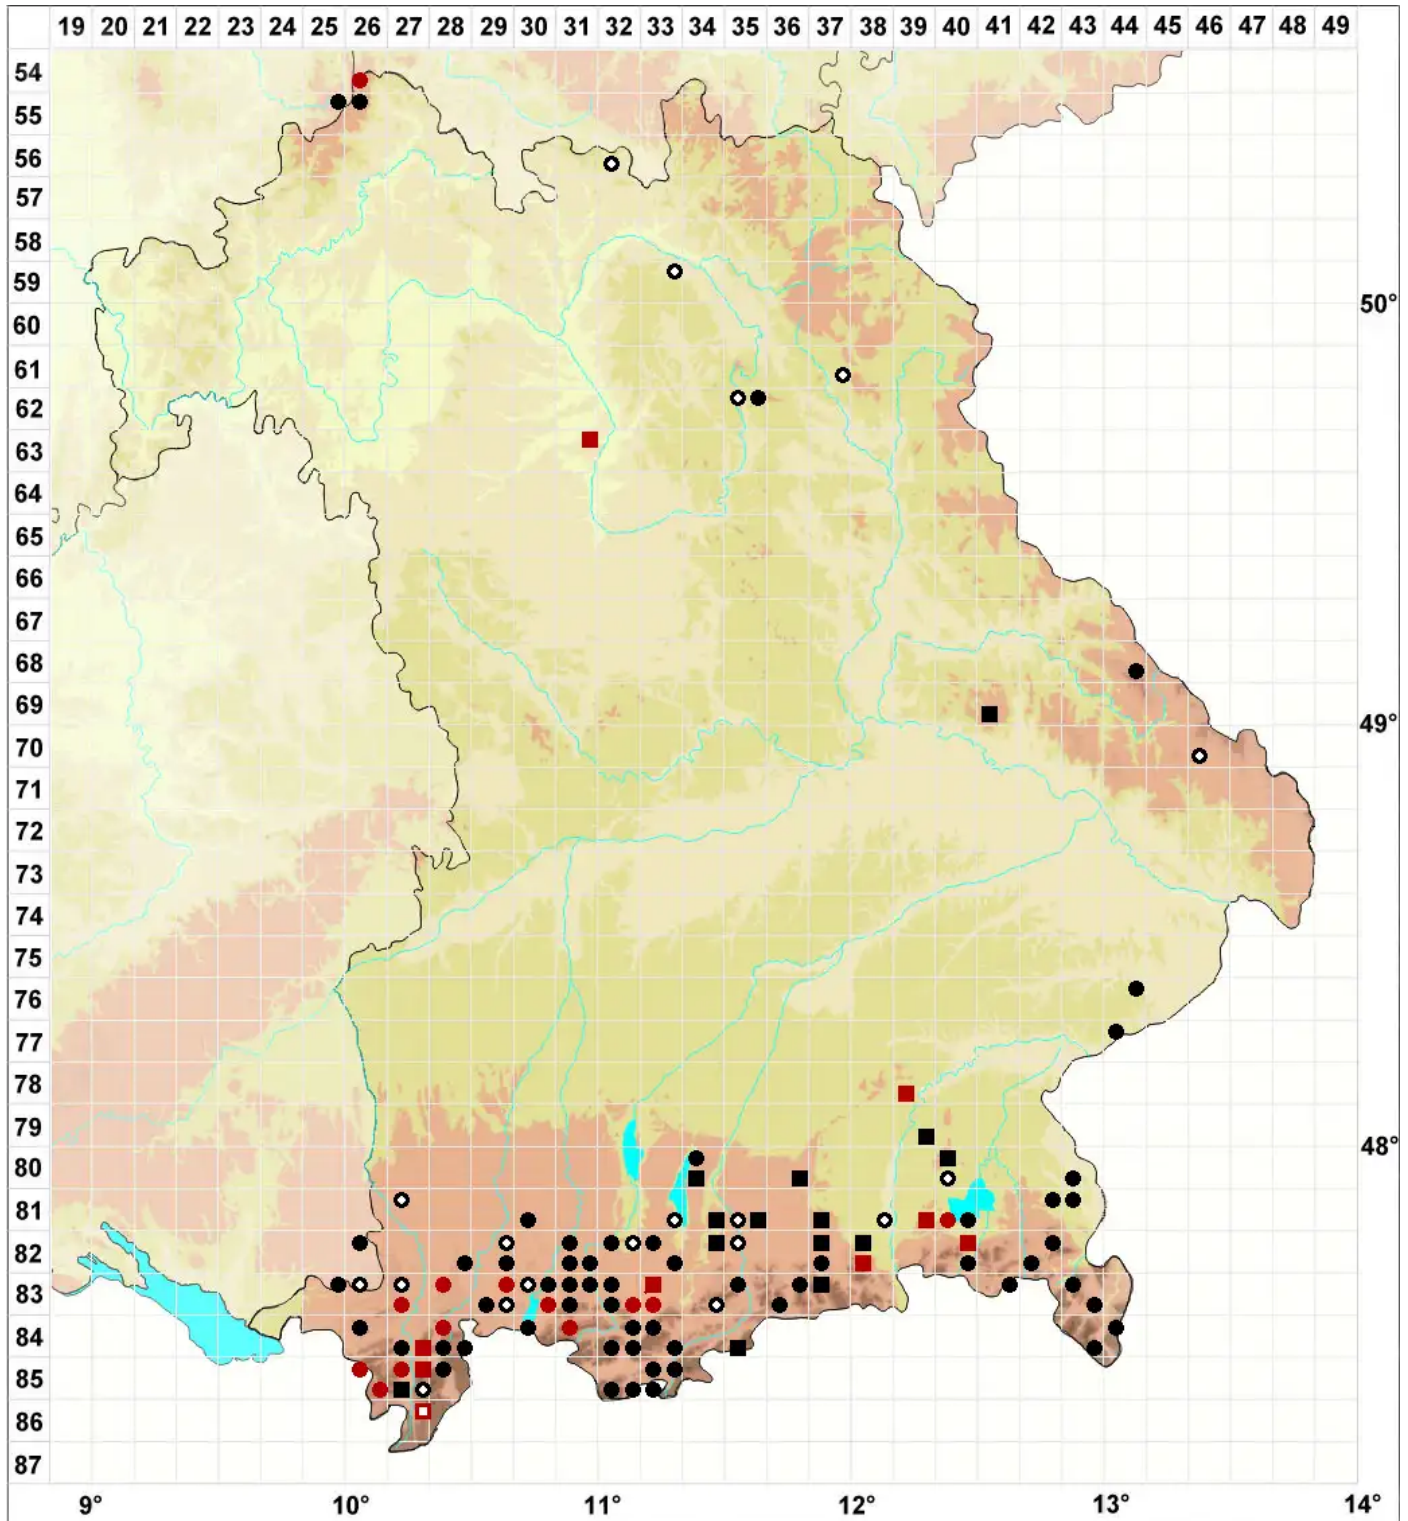

# Kurzia pauciflora (Dicks.) Grolle

Wenigblütiges Kleinschuppenzweigmoos

Legende:

- Symbole:**  
Ausgefülltes Symbol:  
Zeitraum von 1980 bis heute (Aktuelle Angabe)  
Leeres Symbol:  
Zeitraum vor 1980 (Altangabe)  
Quadrat: Herbarbeleg