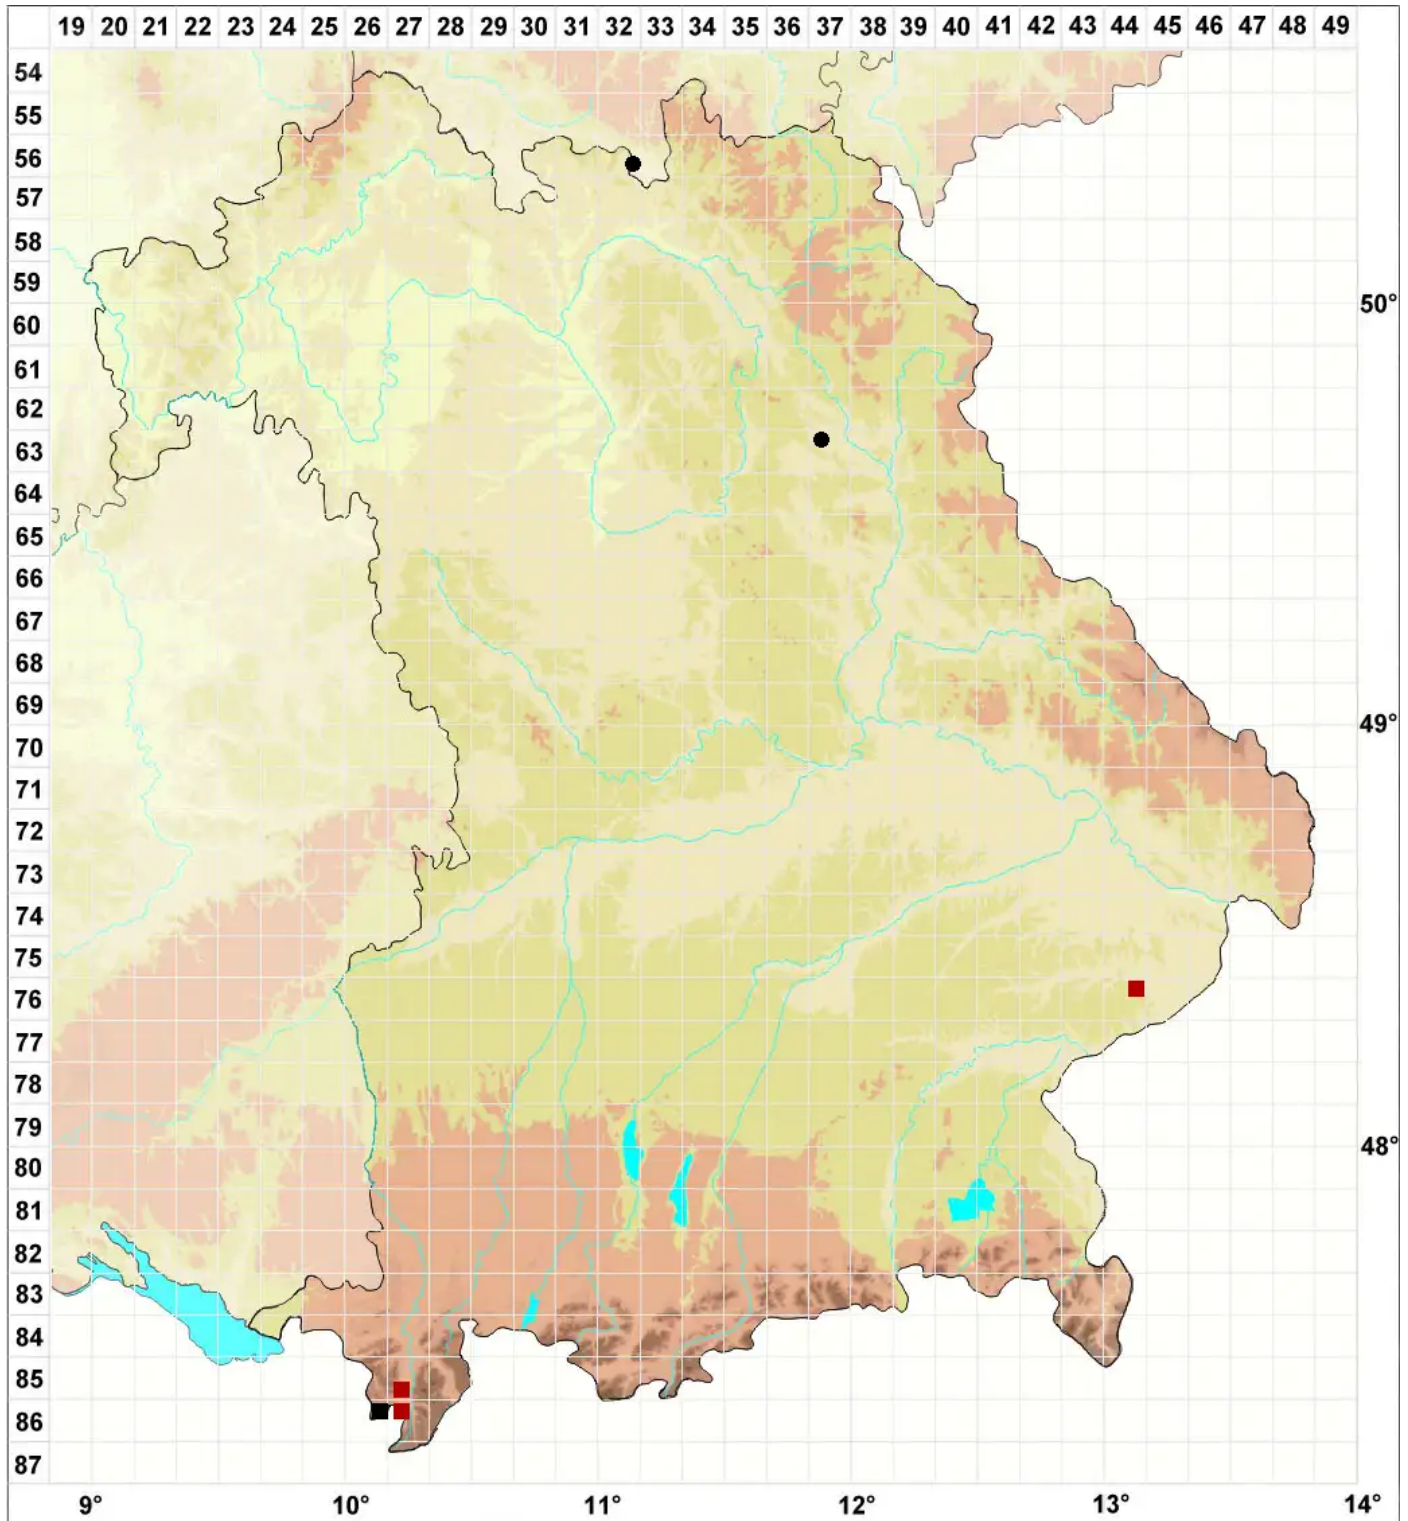

Kurzia sylvatica (A.Evans) Grolle

Wald-Kleinschuppenzweigmoos

Legende:

Symbole:
Ausgefülltes Symbol:
Zeitraum von 1980 bis heute (Aktuelle Angabe)
Leeres Symbol:
Zeitraum vor 1980 (Altangabe)
Quadrat: Herbarbeleg