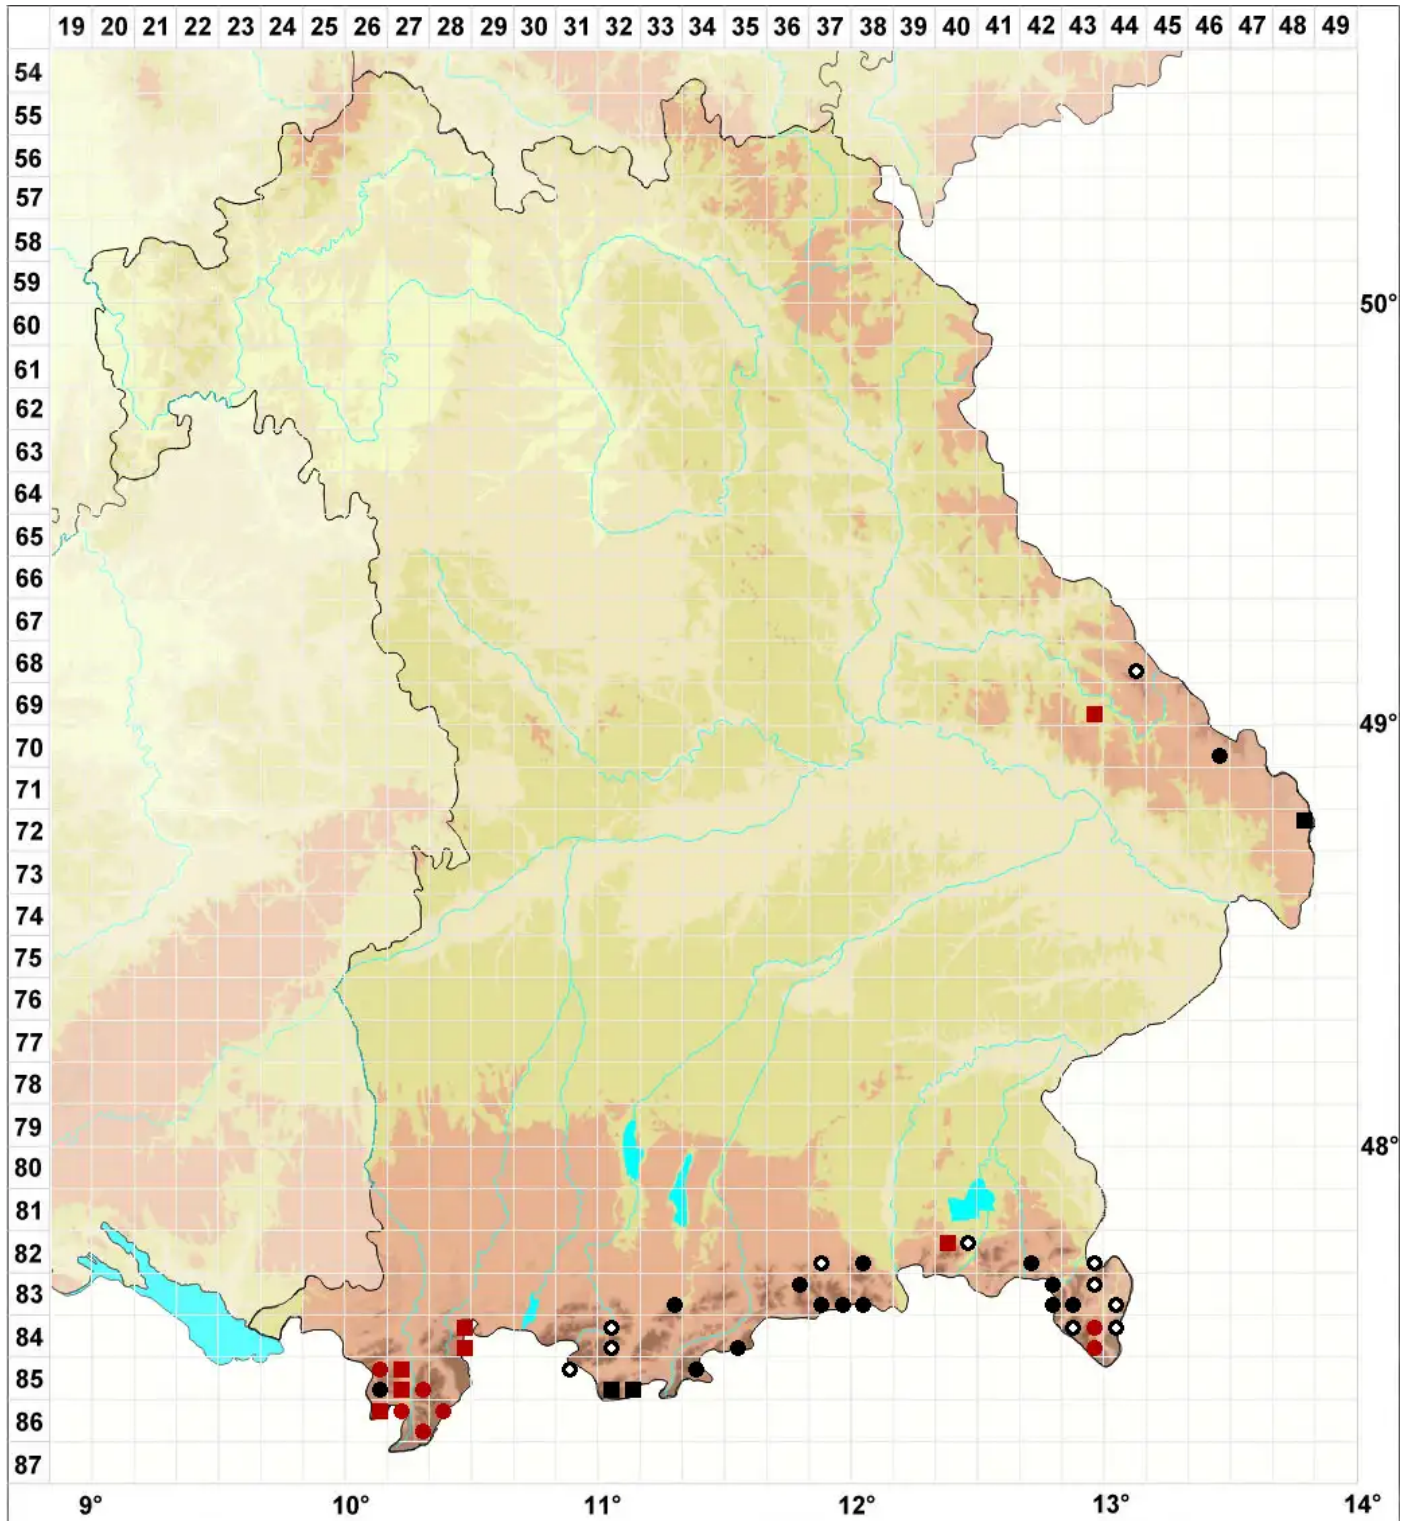

Kurzia trichoclados (Müll.Frib.) Grolle

Haarfeines Kleinschuppenzweigmaos

Legende:

- Symbole:**
- Ausgefülltes Symbol:
Zeitraum von 1980 bis heute (Aktuelle Angabe)
 - Leeres Symbol:
Zeitraum vor 1980 (Altangabe)
 - Quadrat: Herbarbeleg