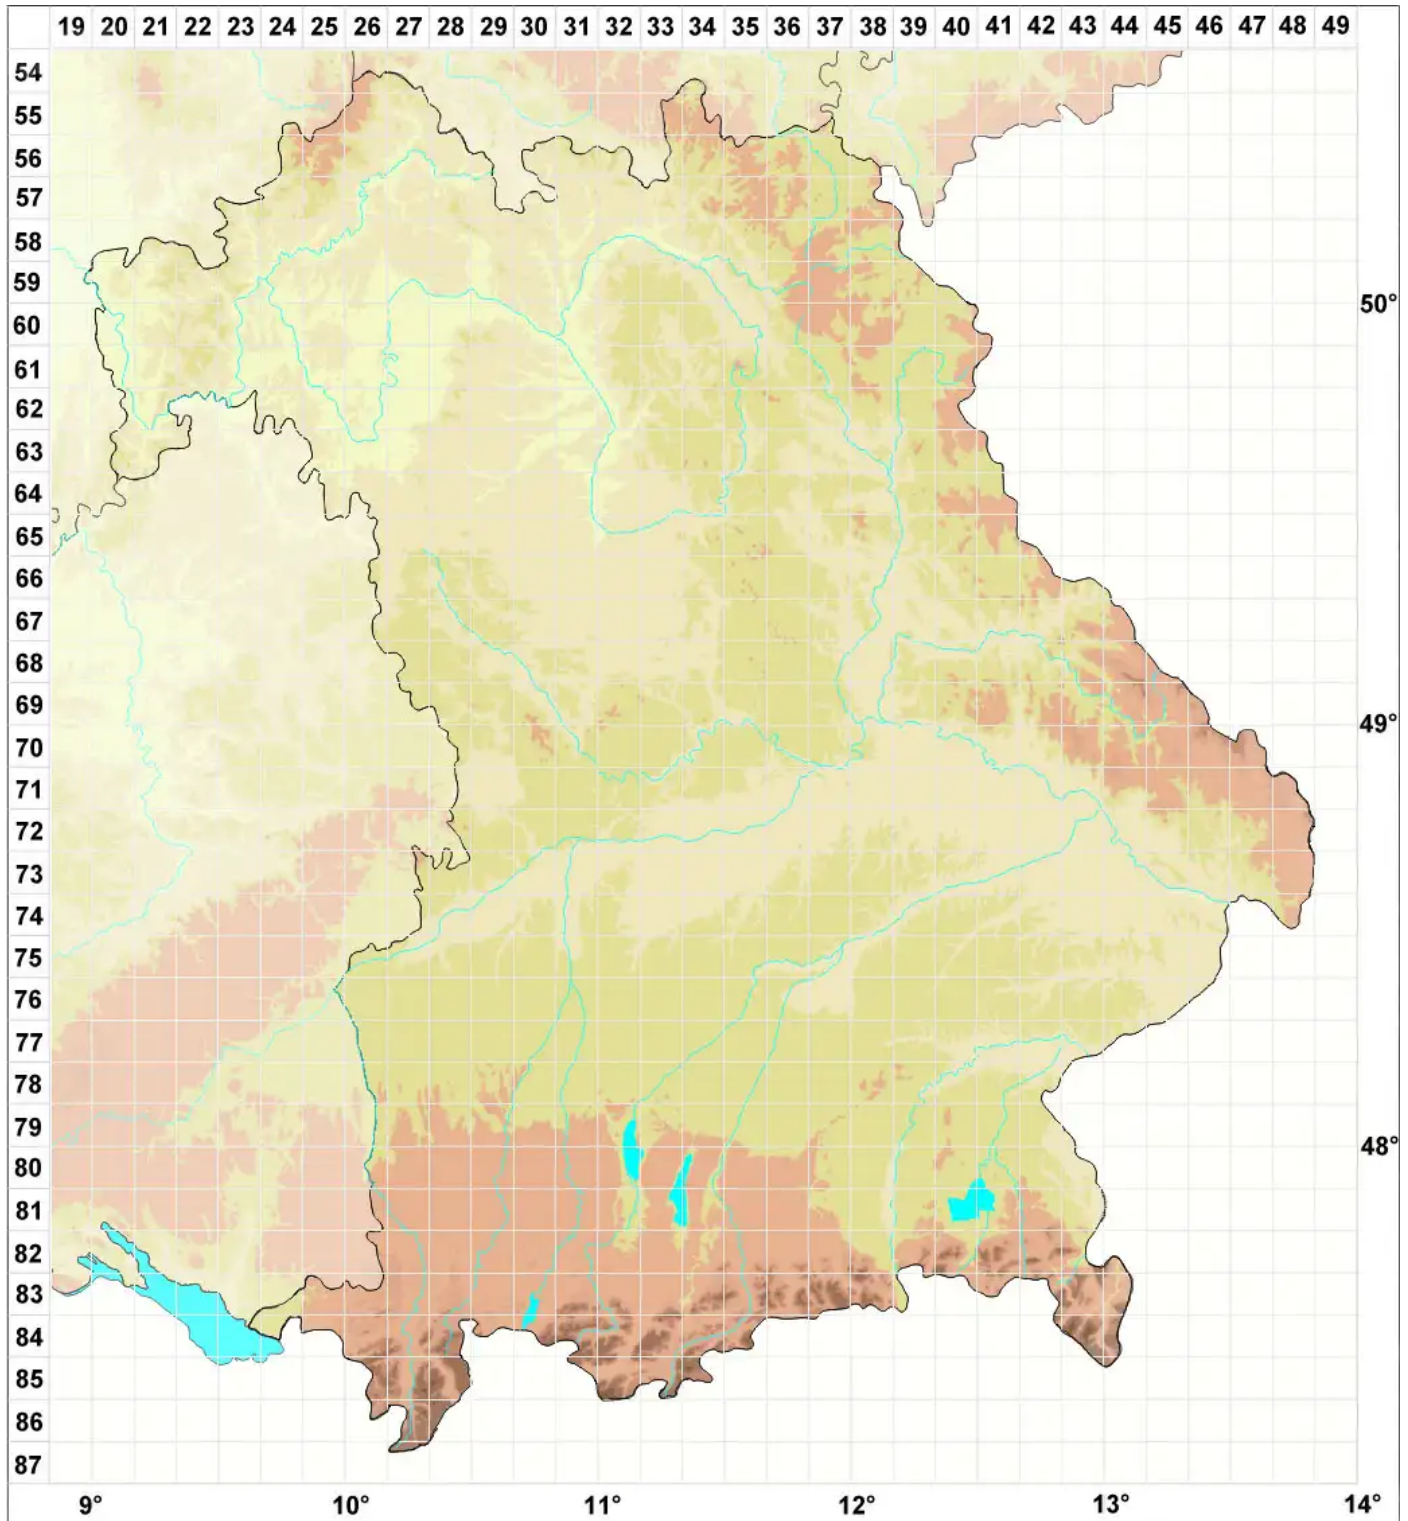

# Tetralophozia setiformis (Ehrh.) Schljakov

Gewöhnliches Fransen-Spitzmoos

Legende:

**Symbole:**

Ausgefülltes Symbol:  
Zeitraum von 1980 bis heute (Aktuelle Angabe)

Leeres Symbol:  
Zeitraum vor 1980 (Altangabe)

Quadrat: Herbarbeleg