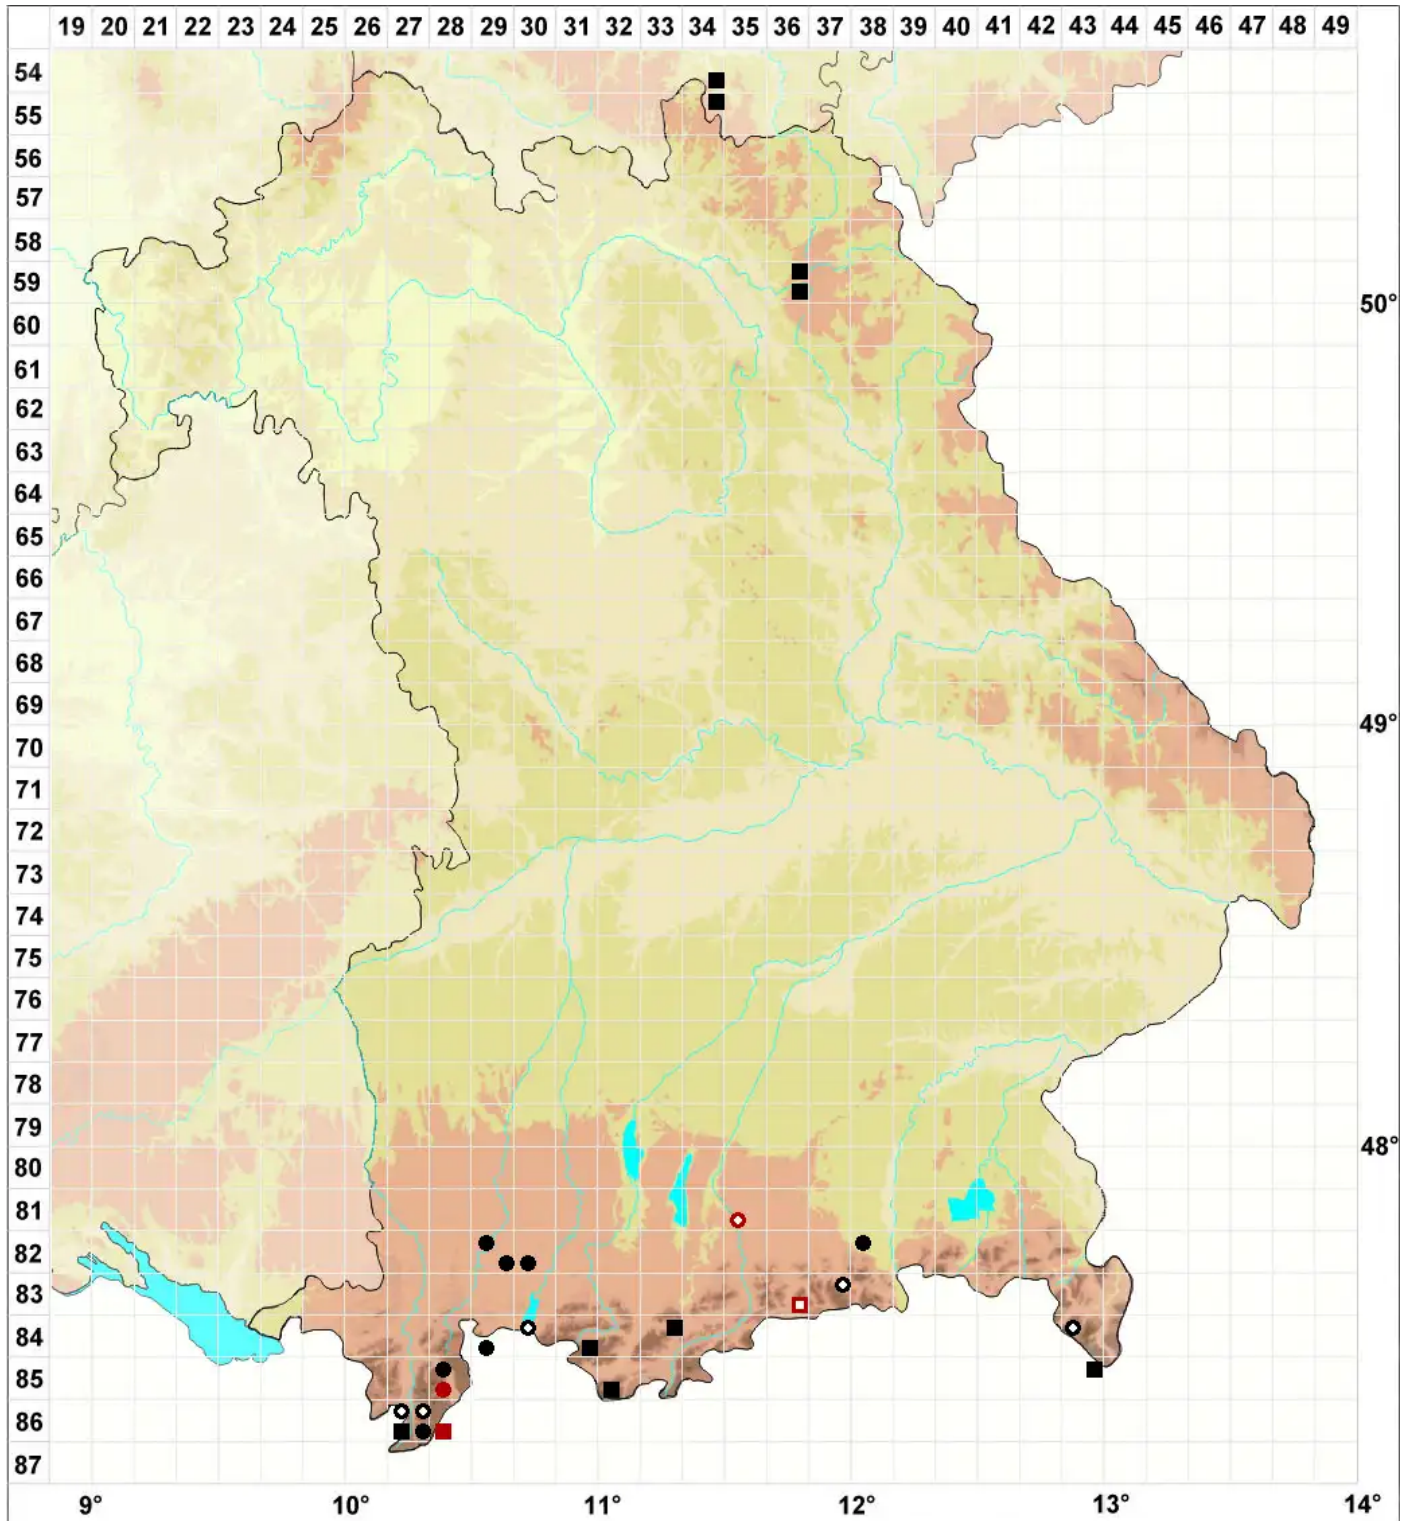

Tetraplodon angustatus (Hedw.) Bruch & Schimp.

Schmalfrüchtiges Vierzackmoos

Legende:

- Symbole:**
- Ausgefülltes Symbol:
Zeitraum von 1980 bis heute (Aktuelle Angabe)
 - Leeres Symbol:
Zeitraum vor 1980 (Altangabe)
 - Quadrat: Herbarbeleg