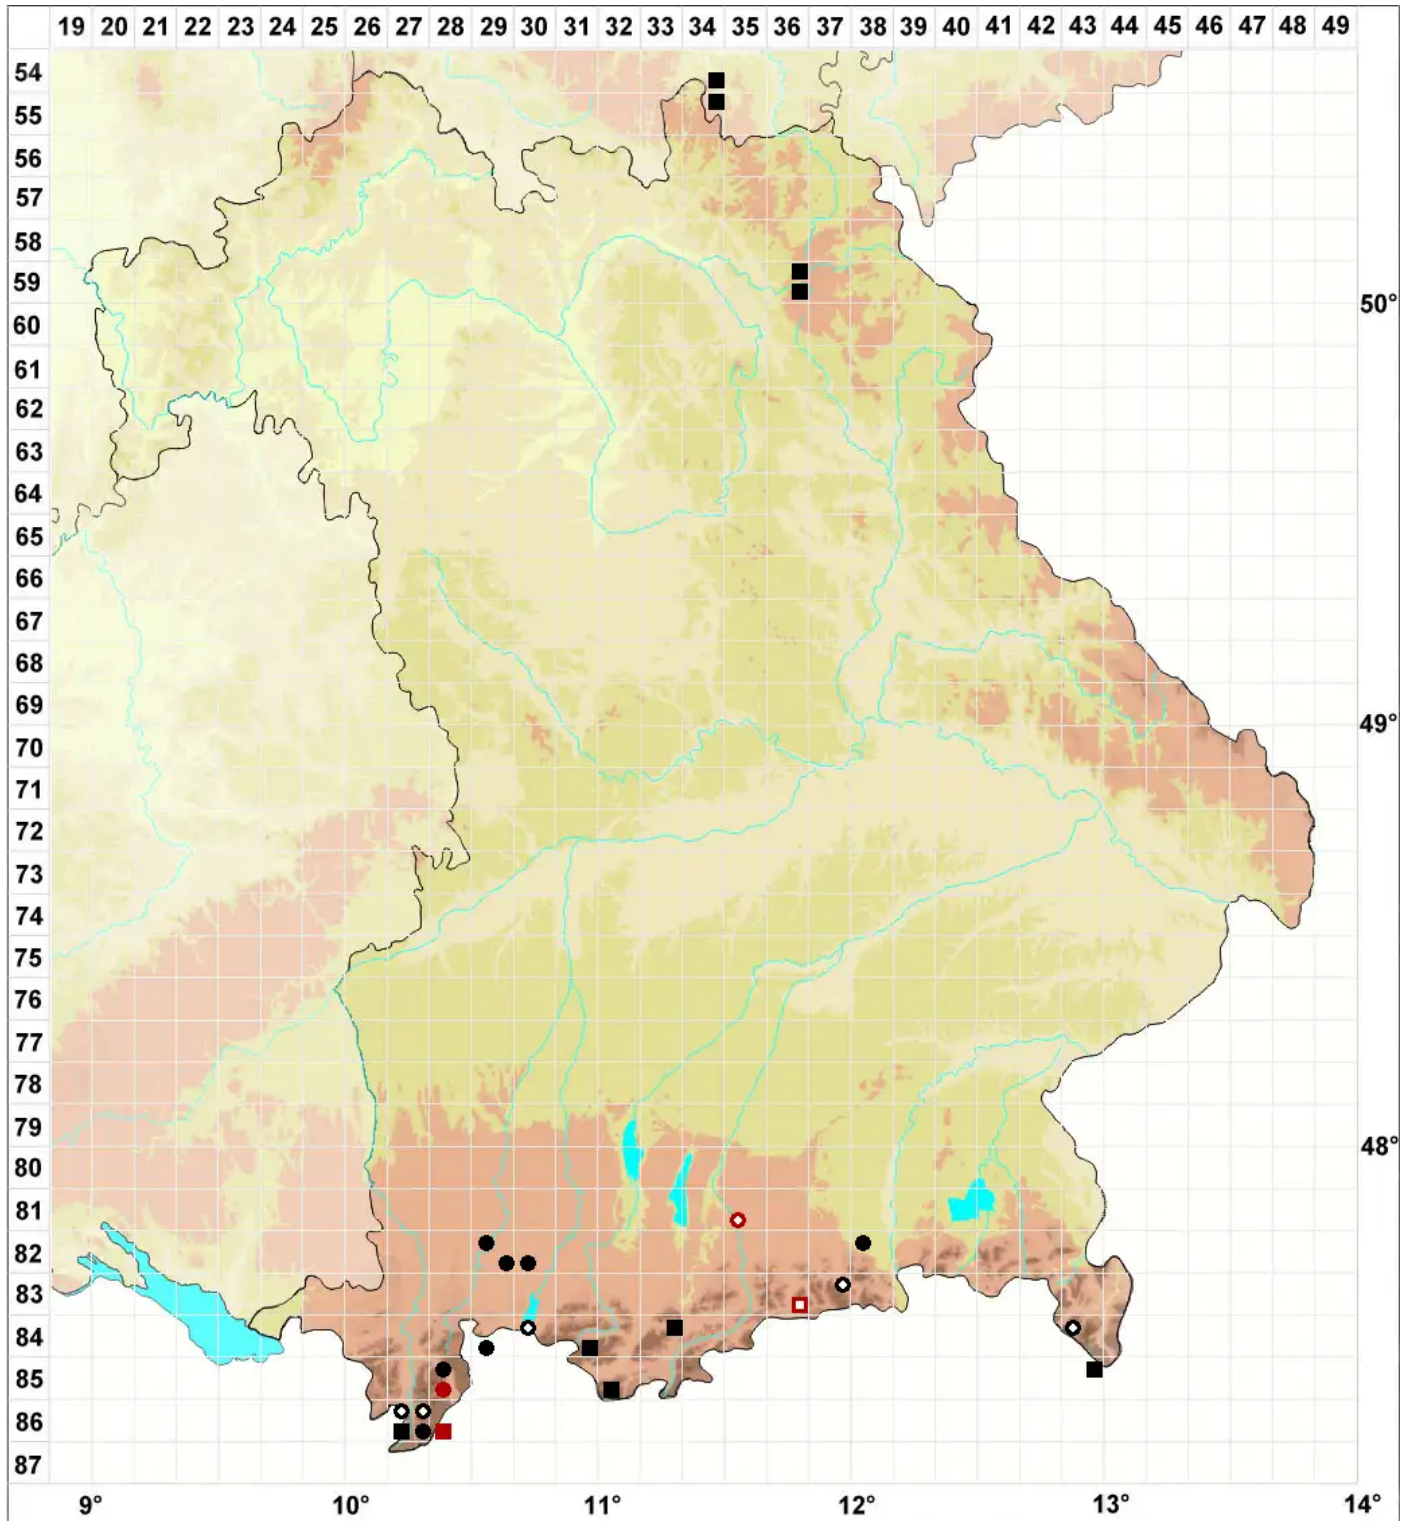

Tetraplodon angustatus (Hedw.) Bruch & Schimp.

Schmalfrüchtiges Vierzackmoos

Legende:

Symbole:

Ausgefülltes Symbol:
Zeitraum von 1980 bis heute (Aktuelle Angabe)

Leeres Symbol:
Zeitraum vor 1980 (Altangabe)

Quadrat: Herbarbeleg