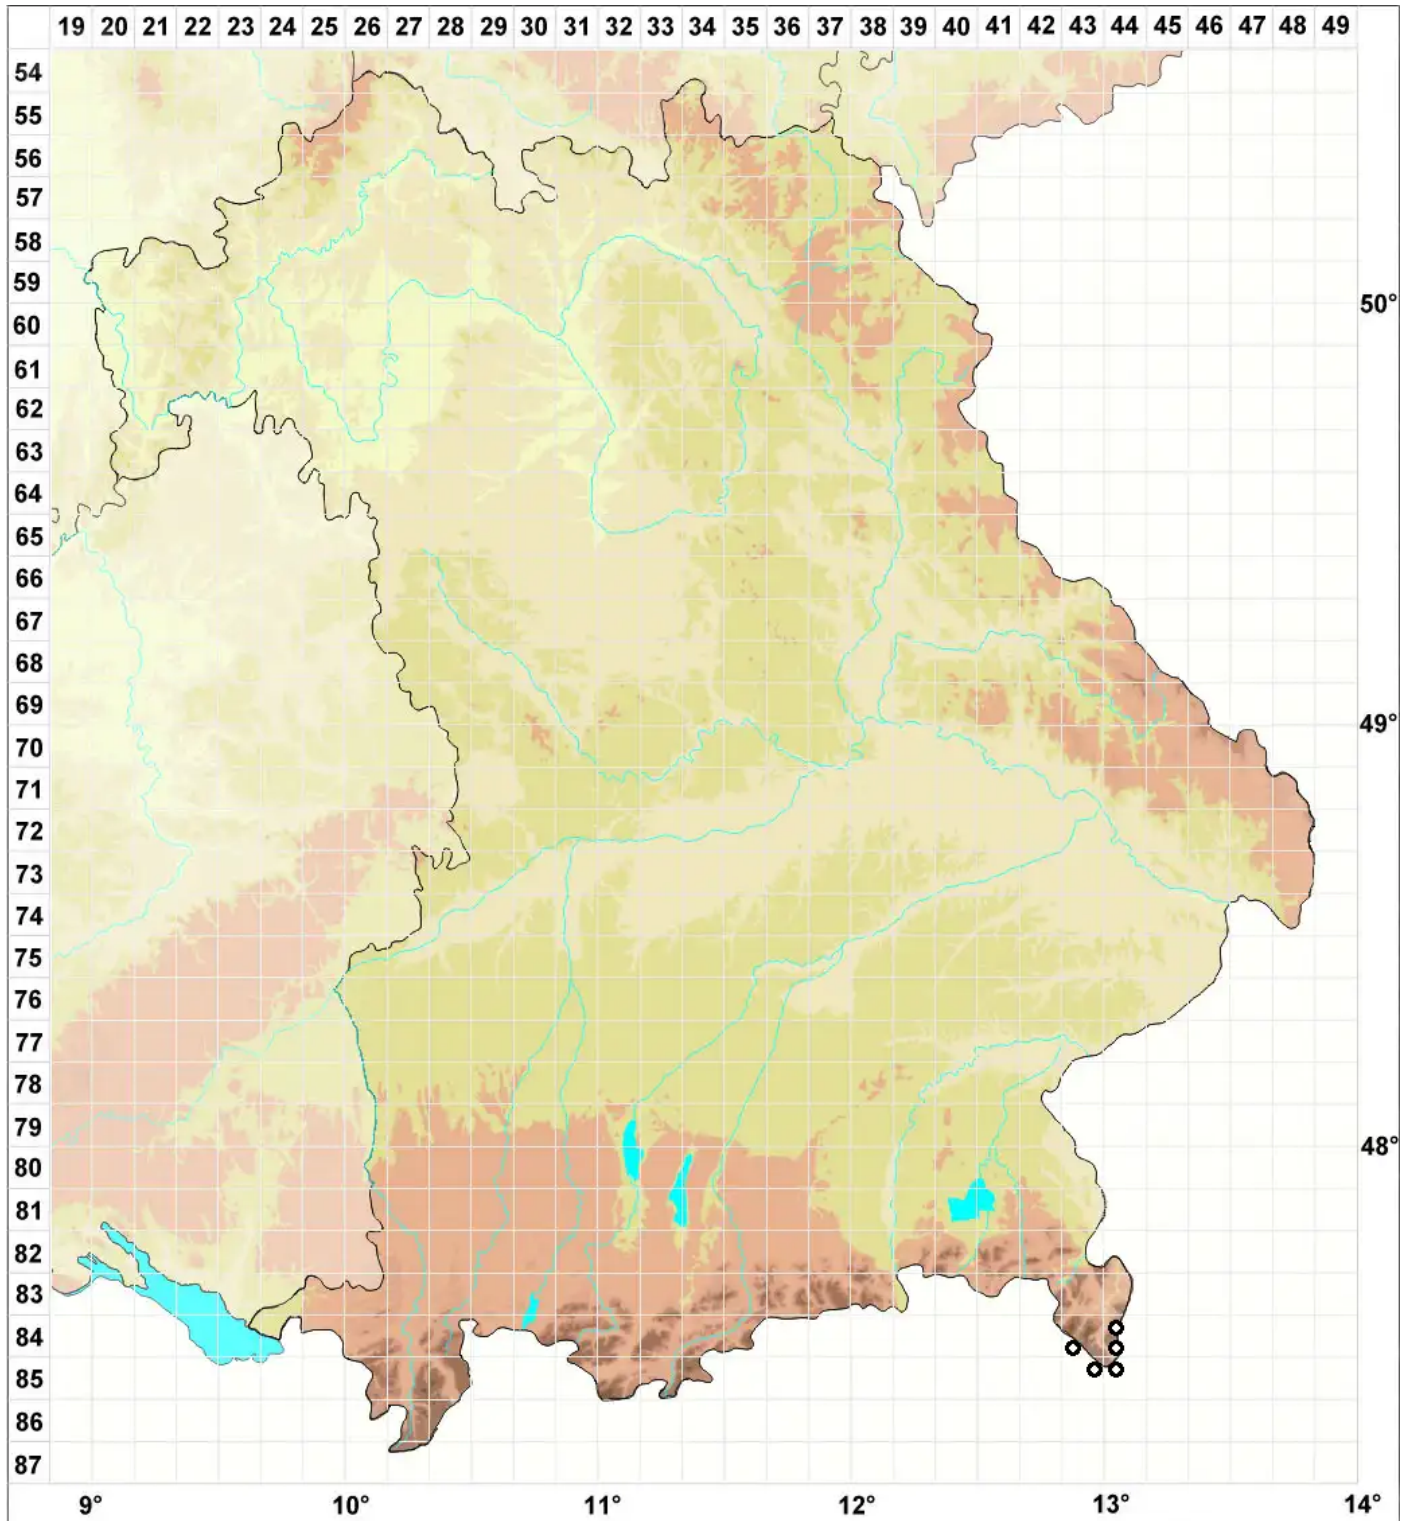

Tetraplodon urceolatus (Hedw.) Bruch & Schimp.

Krug-Vierzackmoos

Legende:

Symbole:

Ausgefülltes Symbol:
Zeitraum von 1980 bis heute (Aktuelle Angabe)

Leeres Symbol:
Zeitraum vor 1980 (Altangabe)

Quadrat: Herbarbeleg