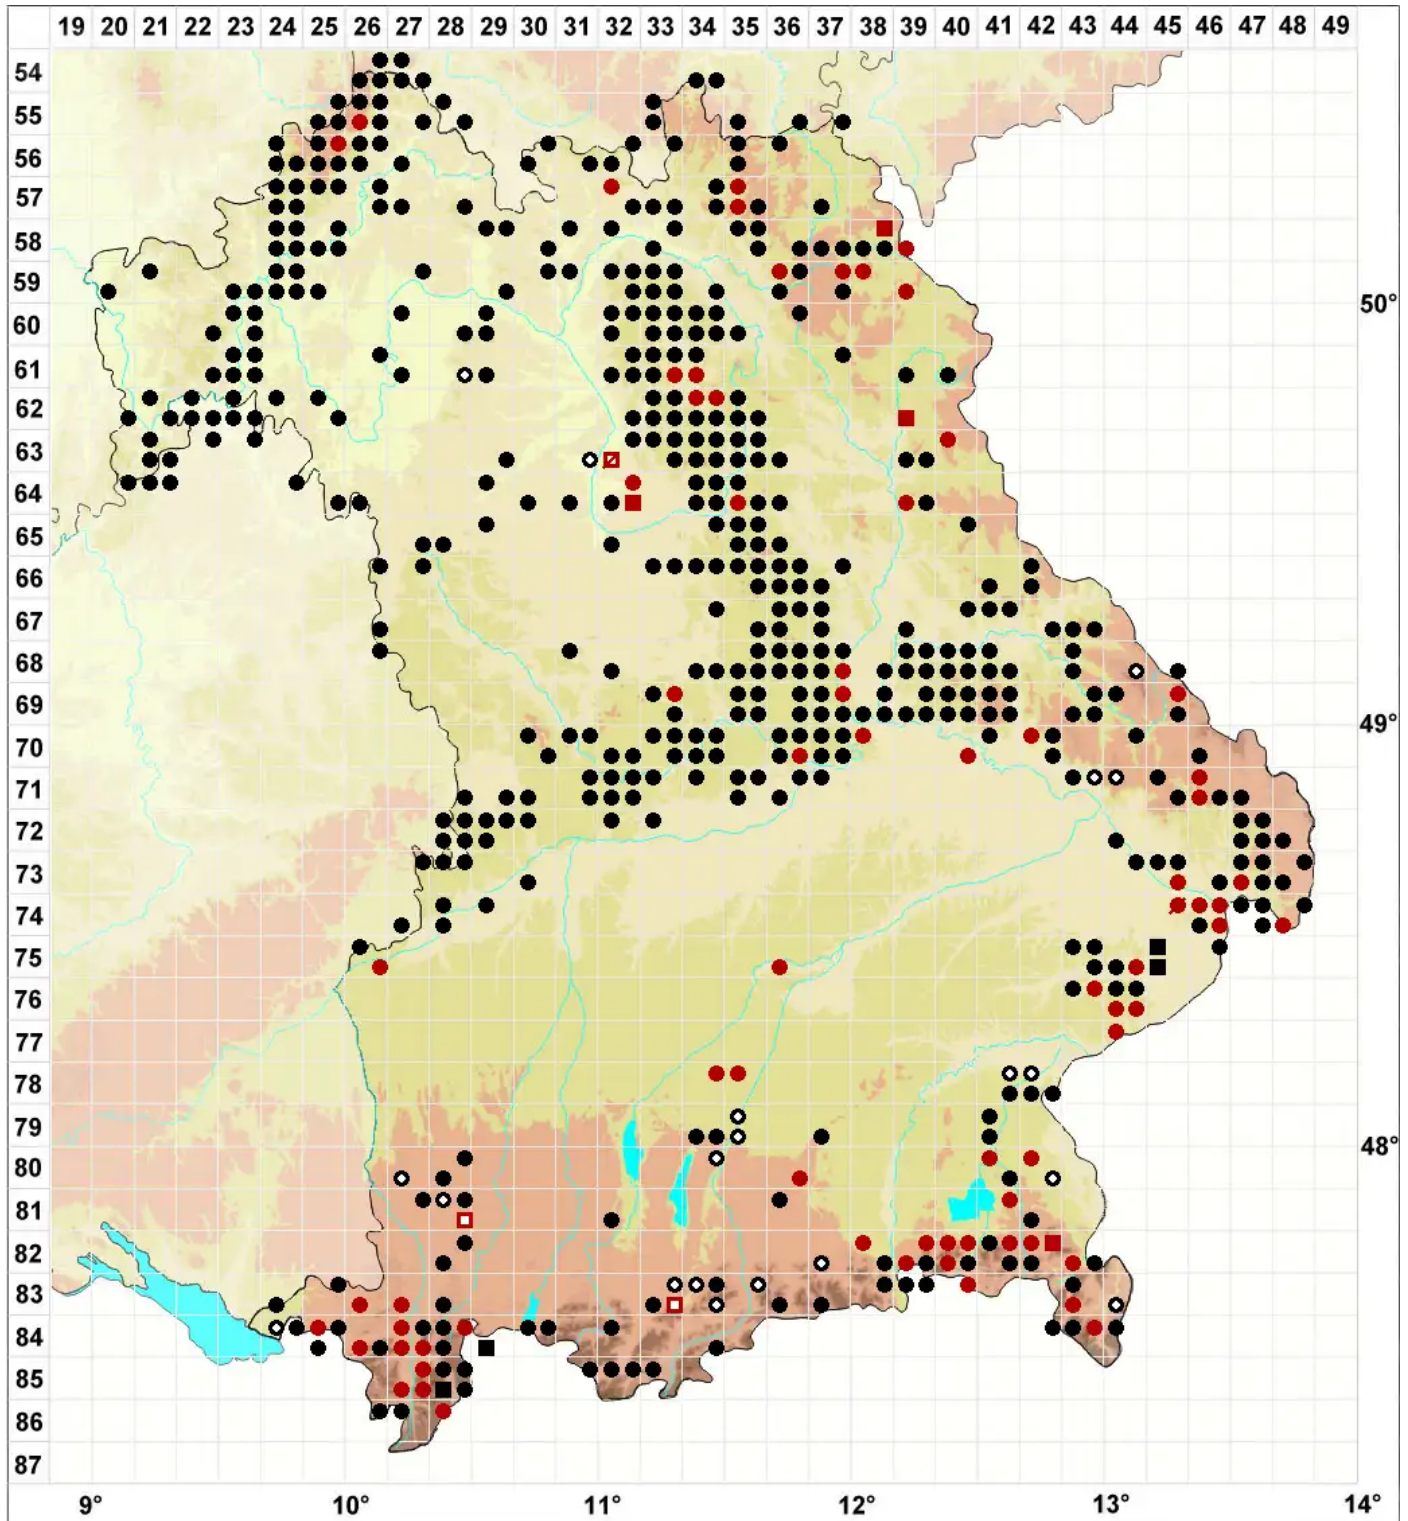

# Thamnobryum alopecurum (Hedw.) Nieuwl. ex Gangulee

## Fuchsschwanz-Bäumchenmoos

Legende:

**Symbole:**

Ausgefülltes Symbol:  
Zeitraum von 1980 bis heute (Aktuelle Angabe)

Leeres Symbol:  
Zeitraum vor 1980 (Altangabe)

Quadrat: Herbarbeleg