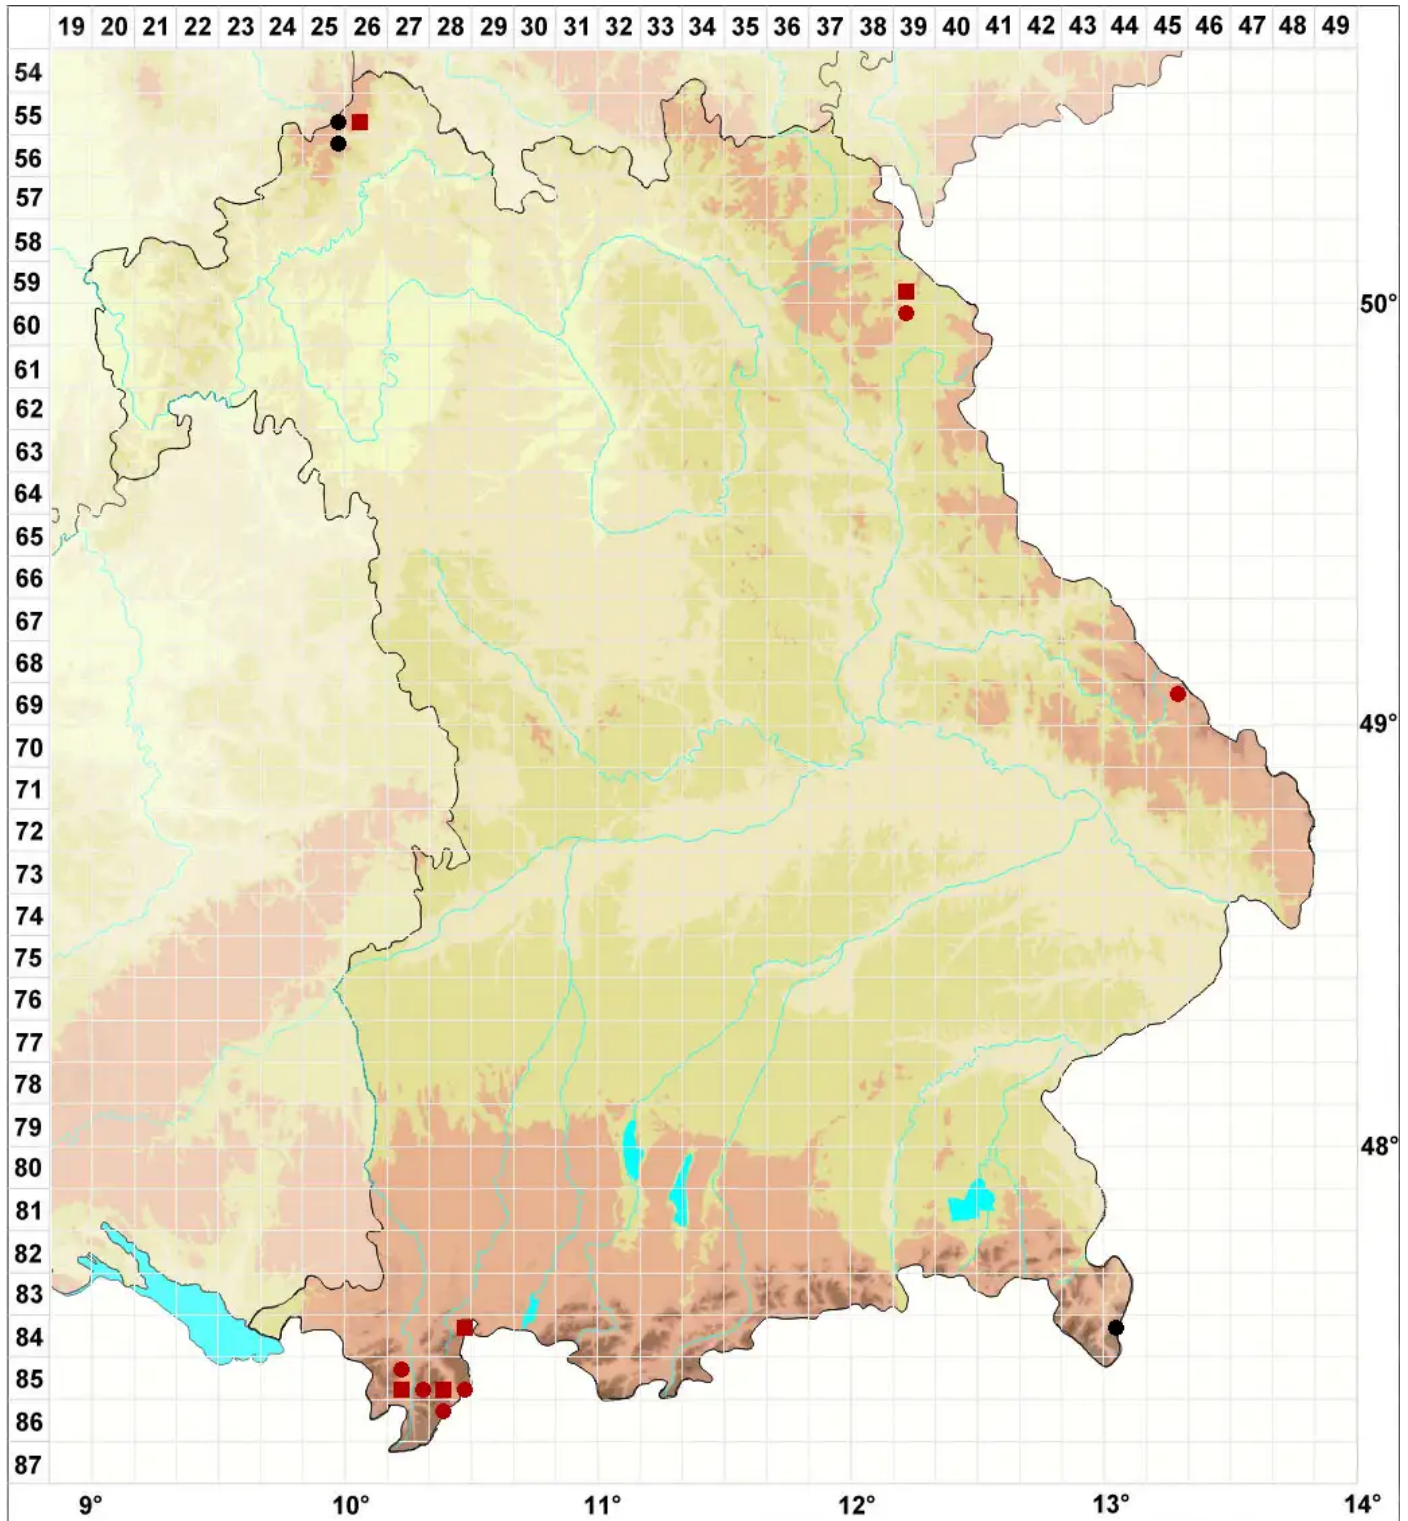

Thamnobryum neckeroides (Hook.) E.Lawton

Neckermoosähnliches Bäumchenmoos

Legende:

- Symbole:**
- Ausgefülltes Symbol:
Zeitraum von 1980 bis heute (Aktuelle Angabe)
 - Leeres Symbol:
Zeitraum vor 1980 (Altangabe)
 - Quadrat: Herbarbeleg