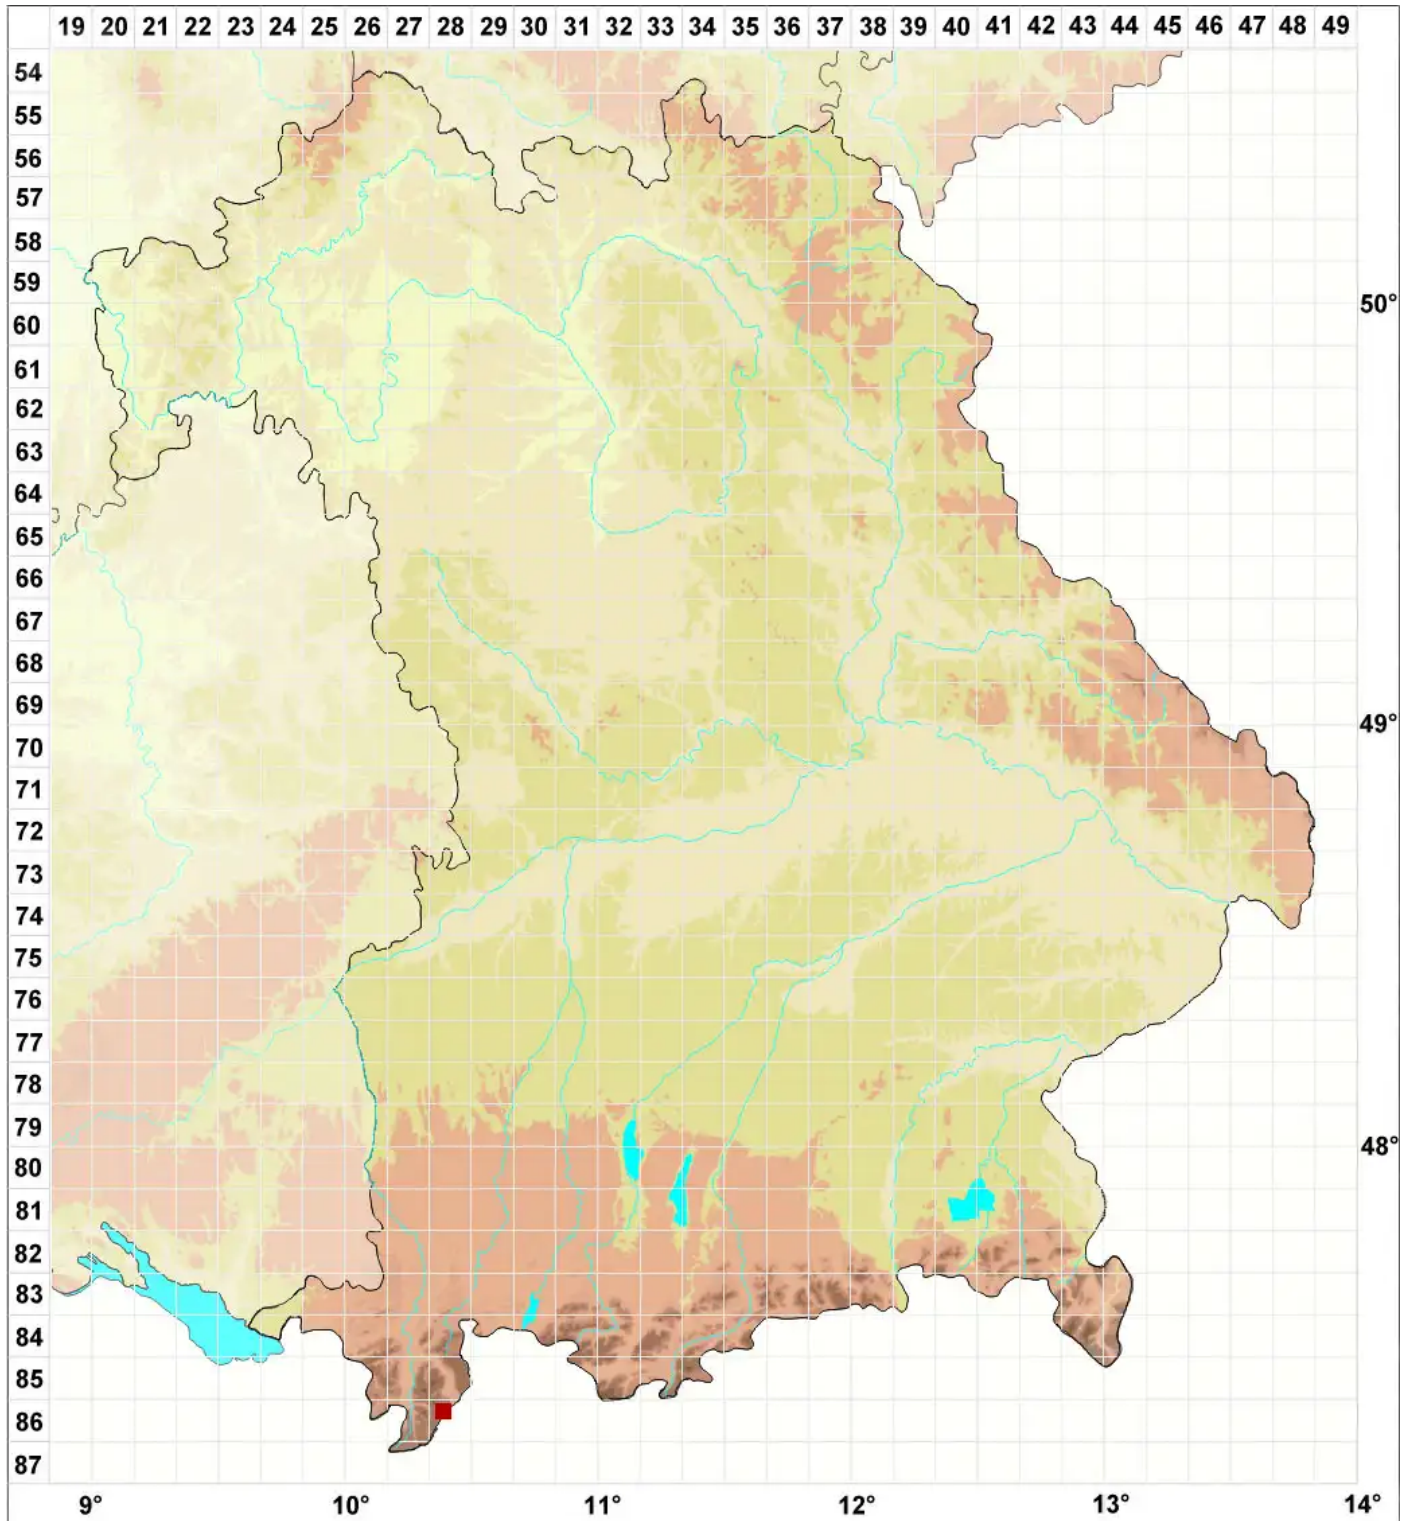

Abietinella abietina var. hystricosa (Mitt.) Sakurai

Langblättriges Tannenmoos

Legende:

- Symbole:**
- Ausgefülltes Symbol:
Zeitraum von 1980 bis heute (Aktuelle Angabe)
 - Leeres Symbol:
Zeitraum vor 1980 (Altangabe)
 - Quadrat: Herbarbeleg