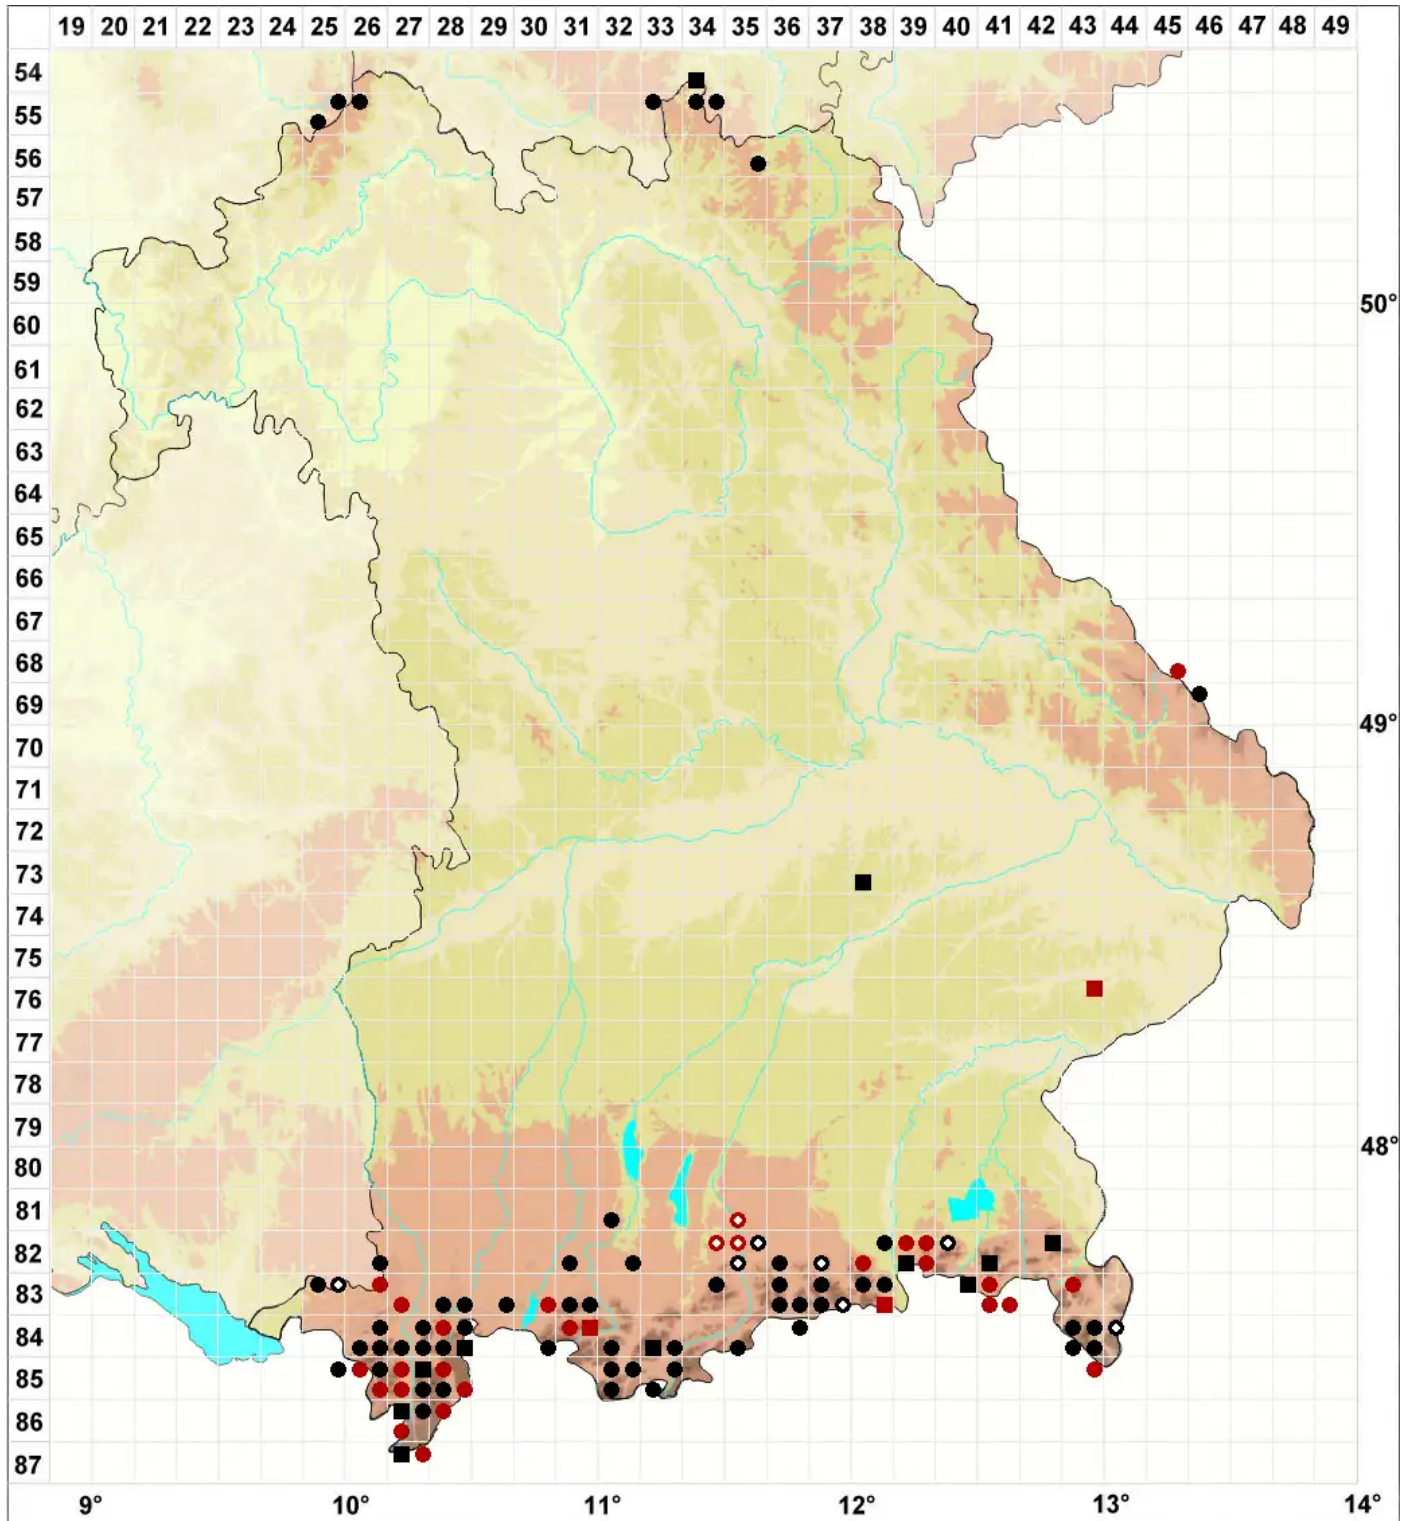

Palustriella decipiens (De Not.) Ochyra

Täuschendes Starknervmoos, Täuschendes Neustarknervmoos

Legende:

Symbole:

Ausgefülltes Symbol:
Zeitraum von 1980 bis heute (Aktuelle Angabe)

Leeres Symbol:
Zeitraum vor 1980 (Altangabe)

Quadrat: Herbarbeleg