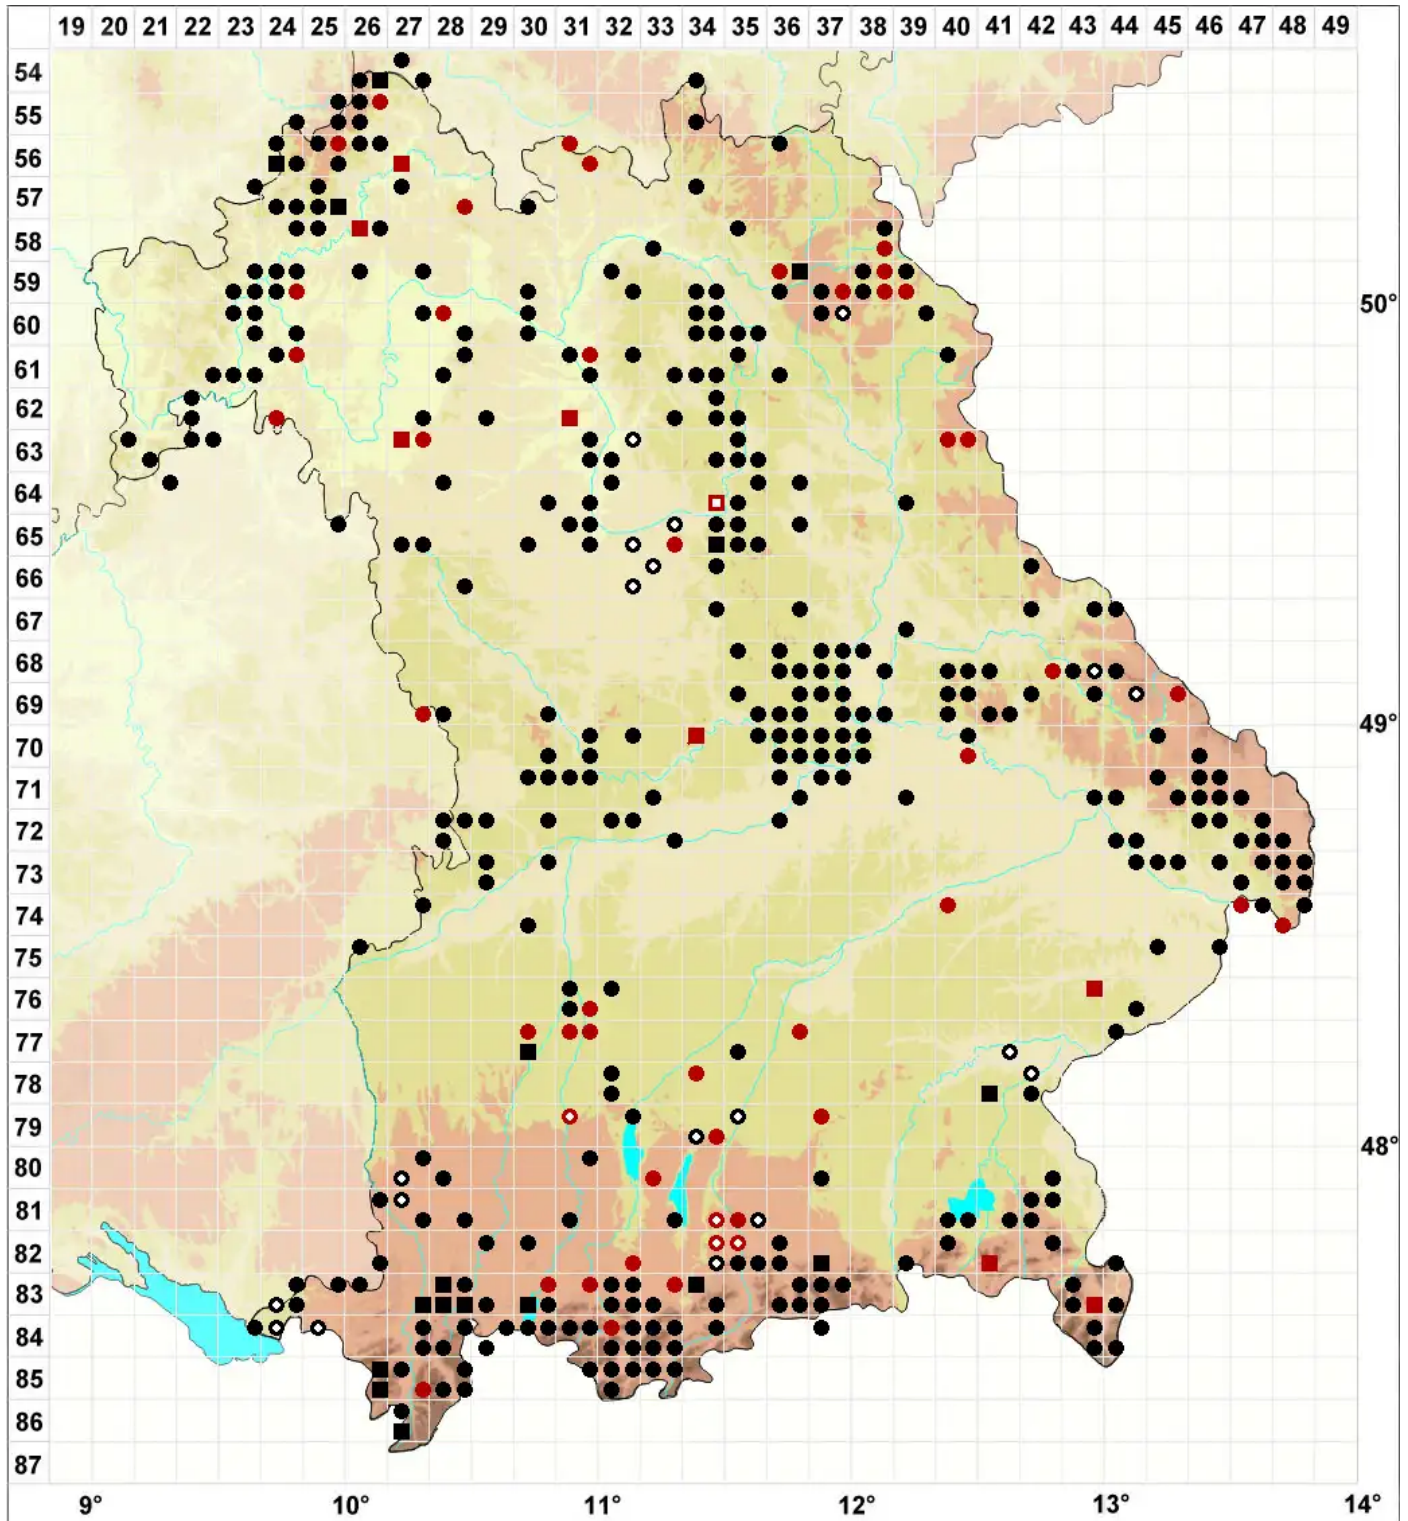

# Thuidium delicatulum (Hedw.) Schimp.

Zartes Thujamoos

Legende:

- Symbole:**
- Ausgefülltes Symbol:  
Zeitraum von 1980 bis heute (Aktuelle Angabe)
  - Leeres Symbol:  
Zeitraum vor 1980 (Altangabe)
  - Quadrat: Herbarbeleg