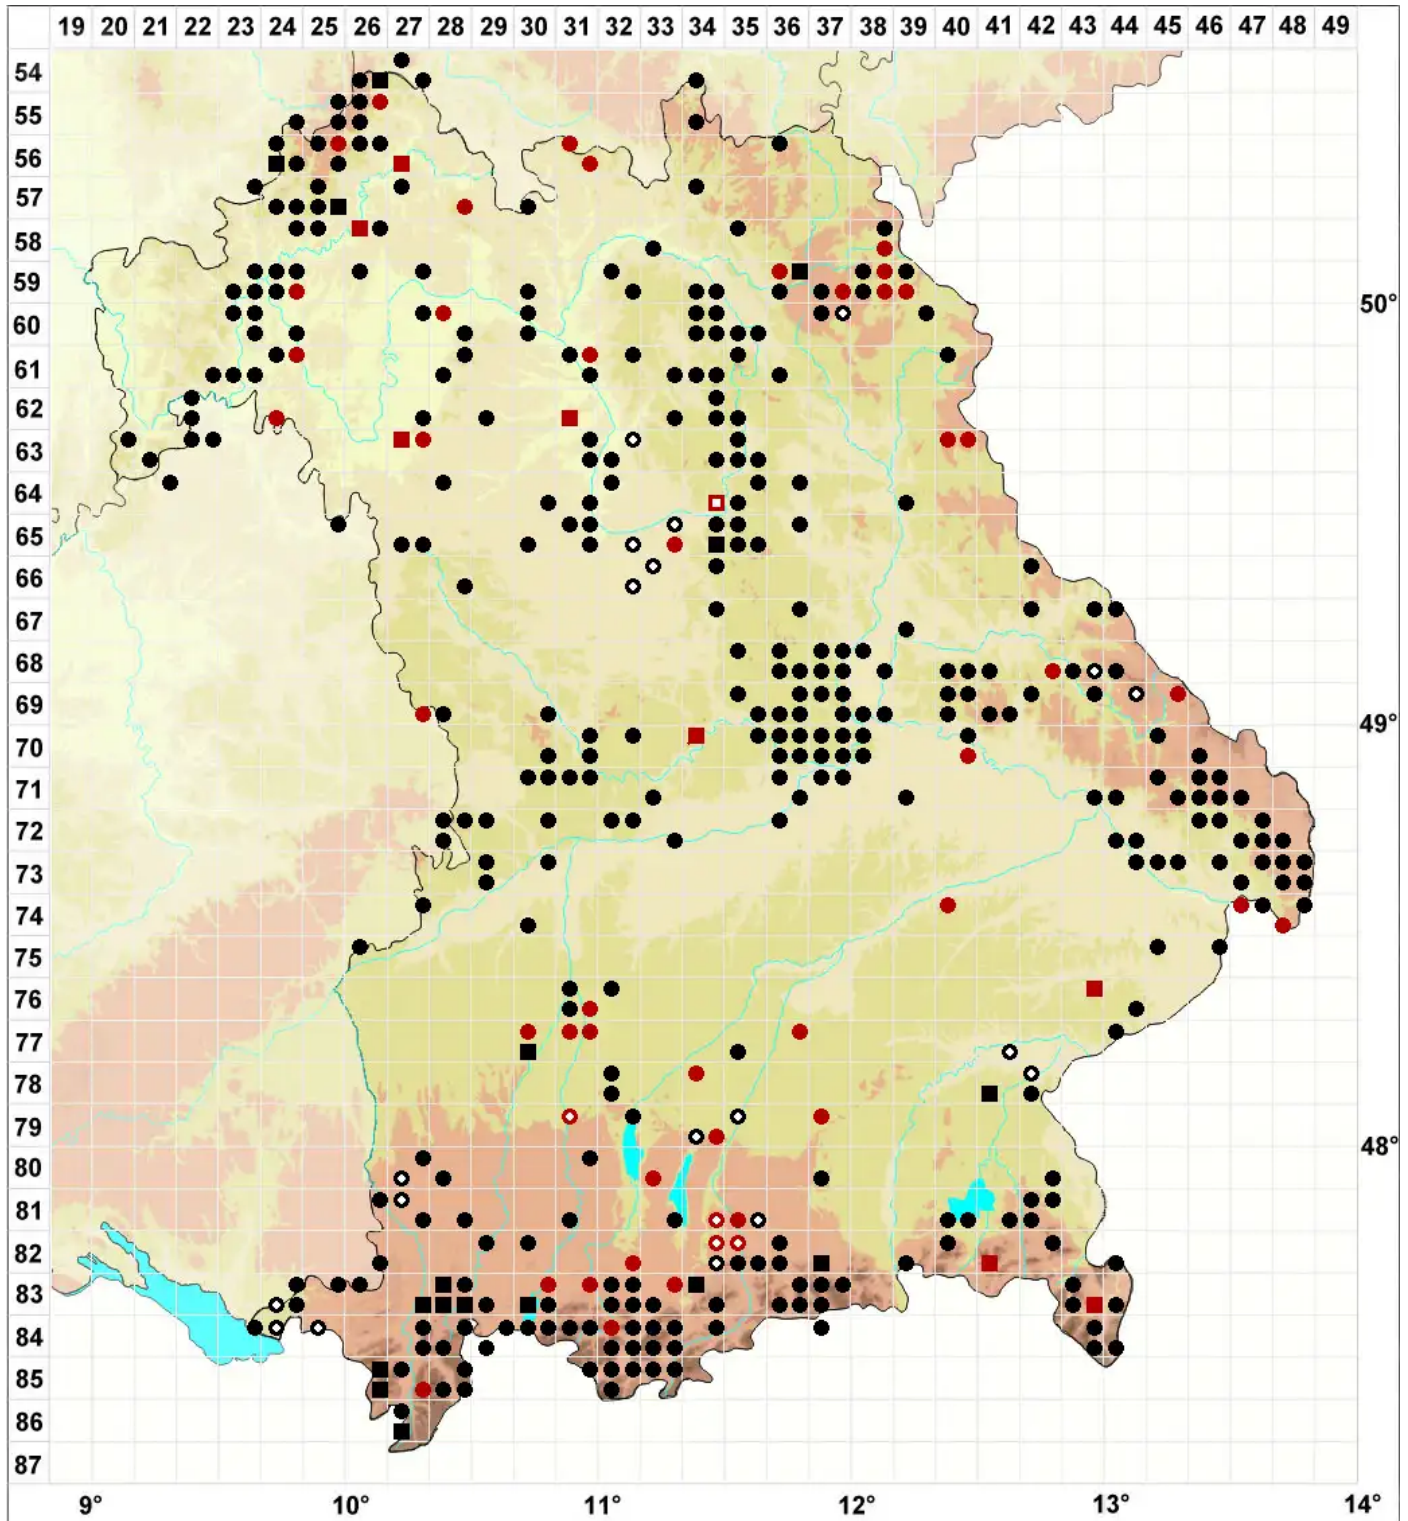

Thuidium delicatulum (Hedw.) Schimp.

Zartes Thujamoos

Legende:

Symbole:

Ausgefülltes Symbol:
Zeitraum von 1980 bis heute (Aktuelle Angabe)

Leeres Symbol:
Zeitraum vor 1980 (Altangabe)

Quadrat: Herbarbeleg