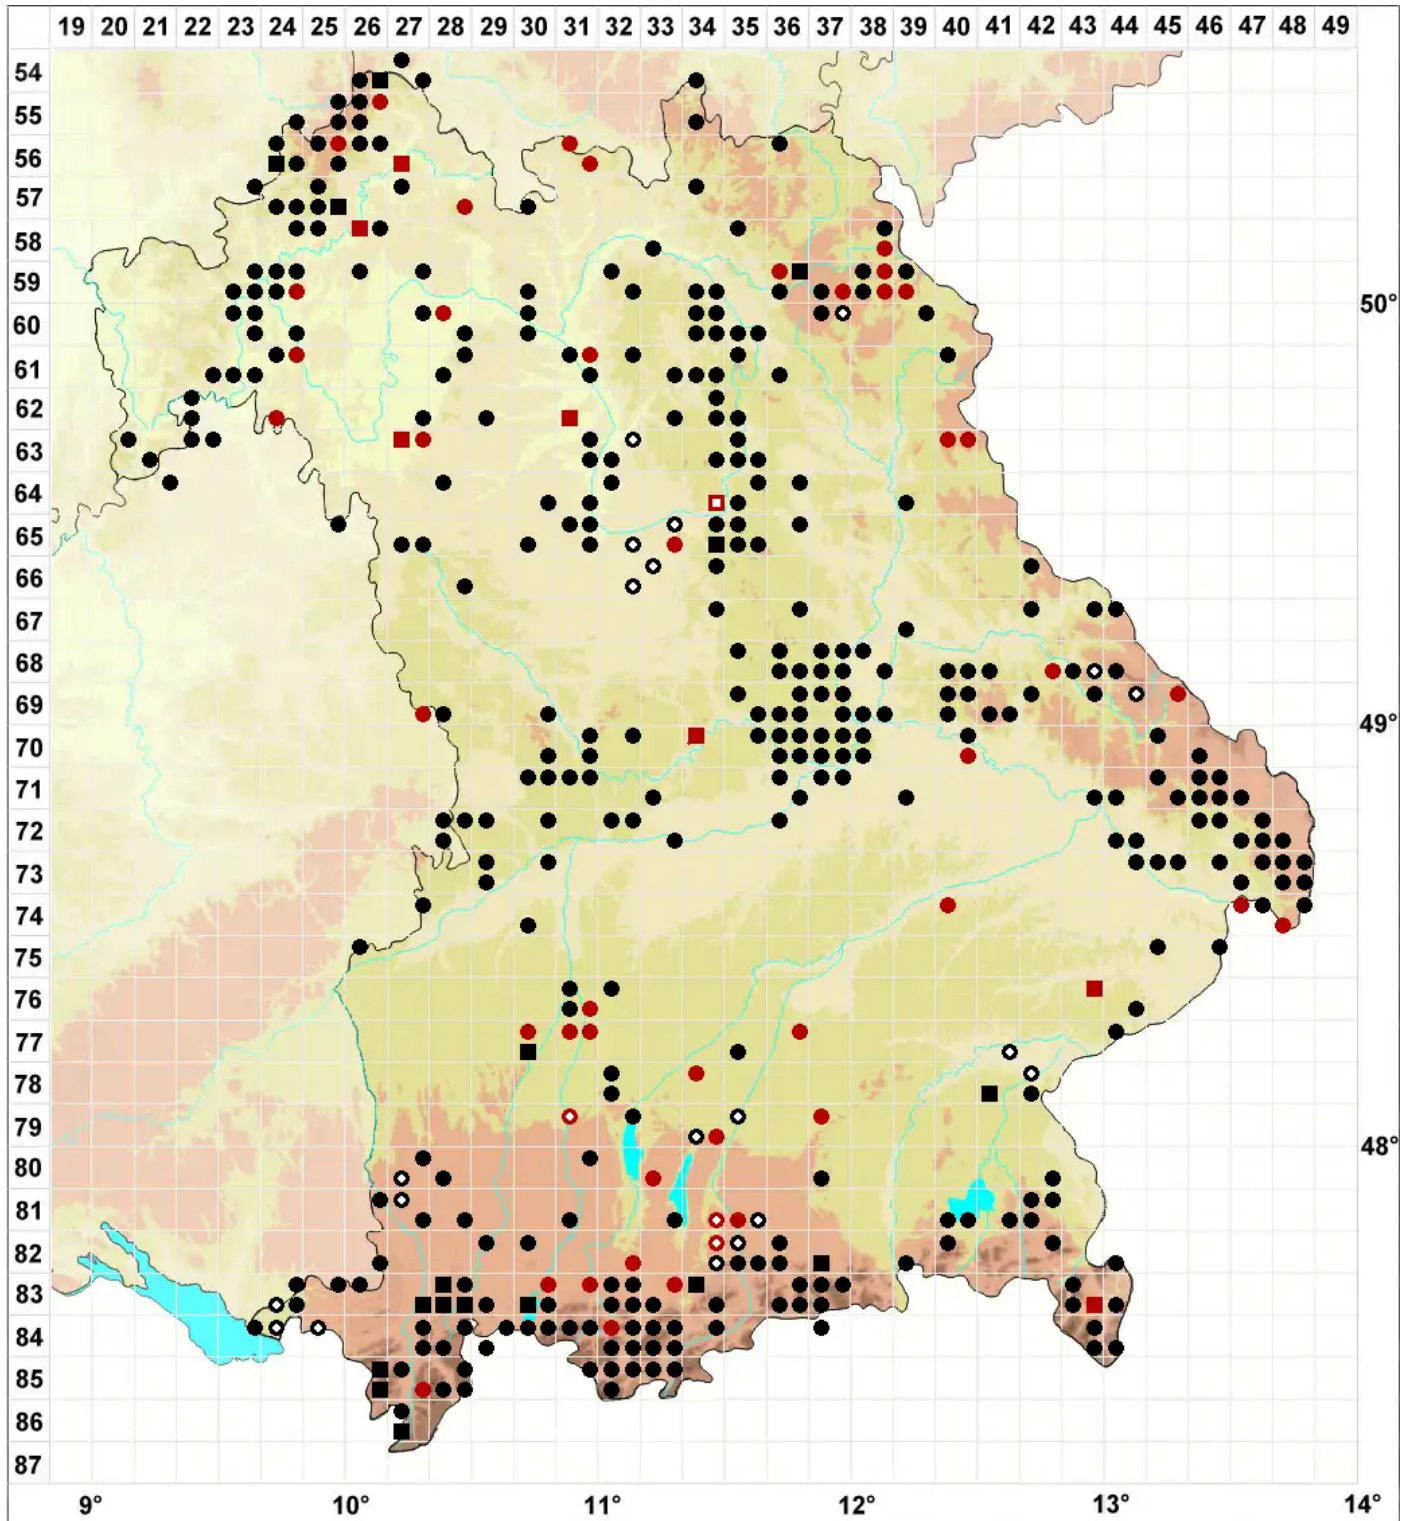

Thuidium delicatulum (Hedw.) Schimp.

Zartes Thujamoos

Legende:

Symbole:
Ausgefülltes Symbol:
Zeitraum von 1980 bis heute (Aktuelle Angabe)
Leeres Symbol:
Zeitraum vor 1980 (Altangabe)
Quadrat: Herbarbeleg