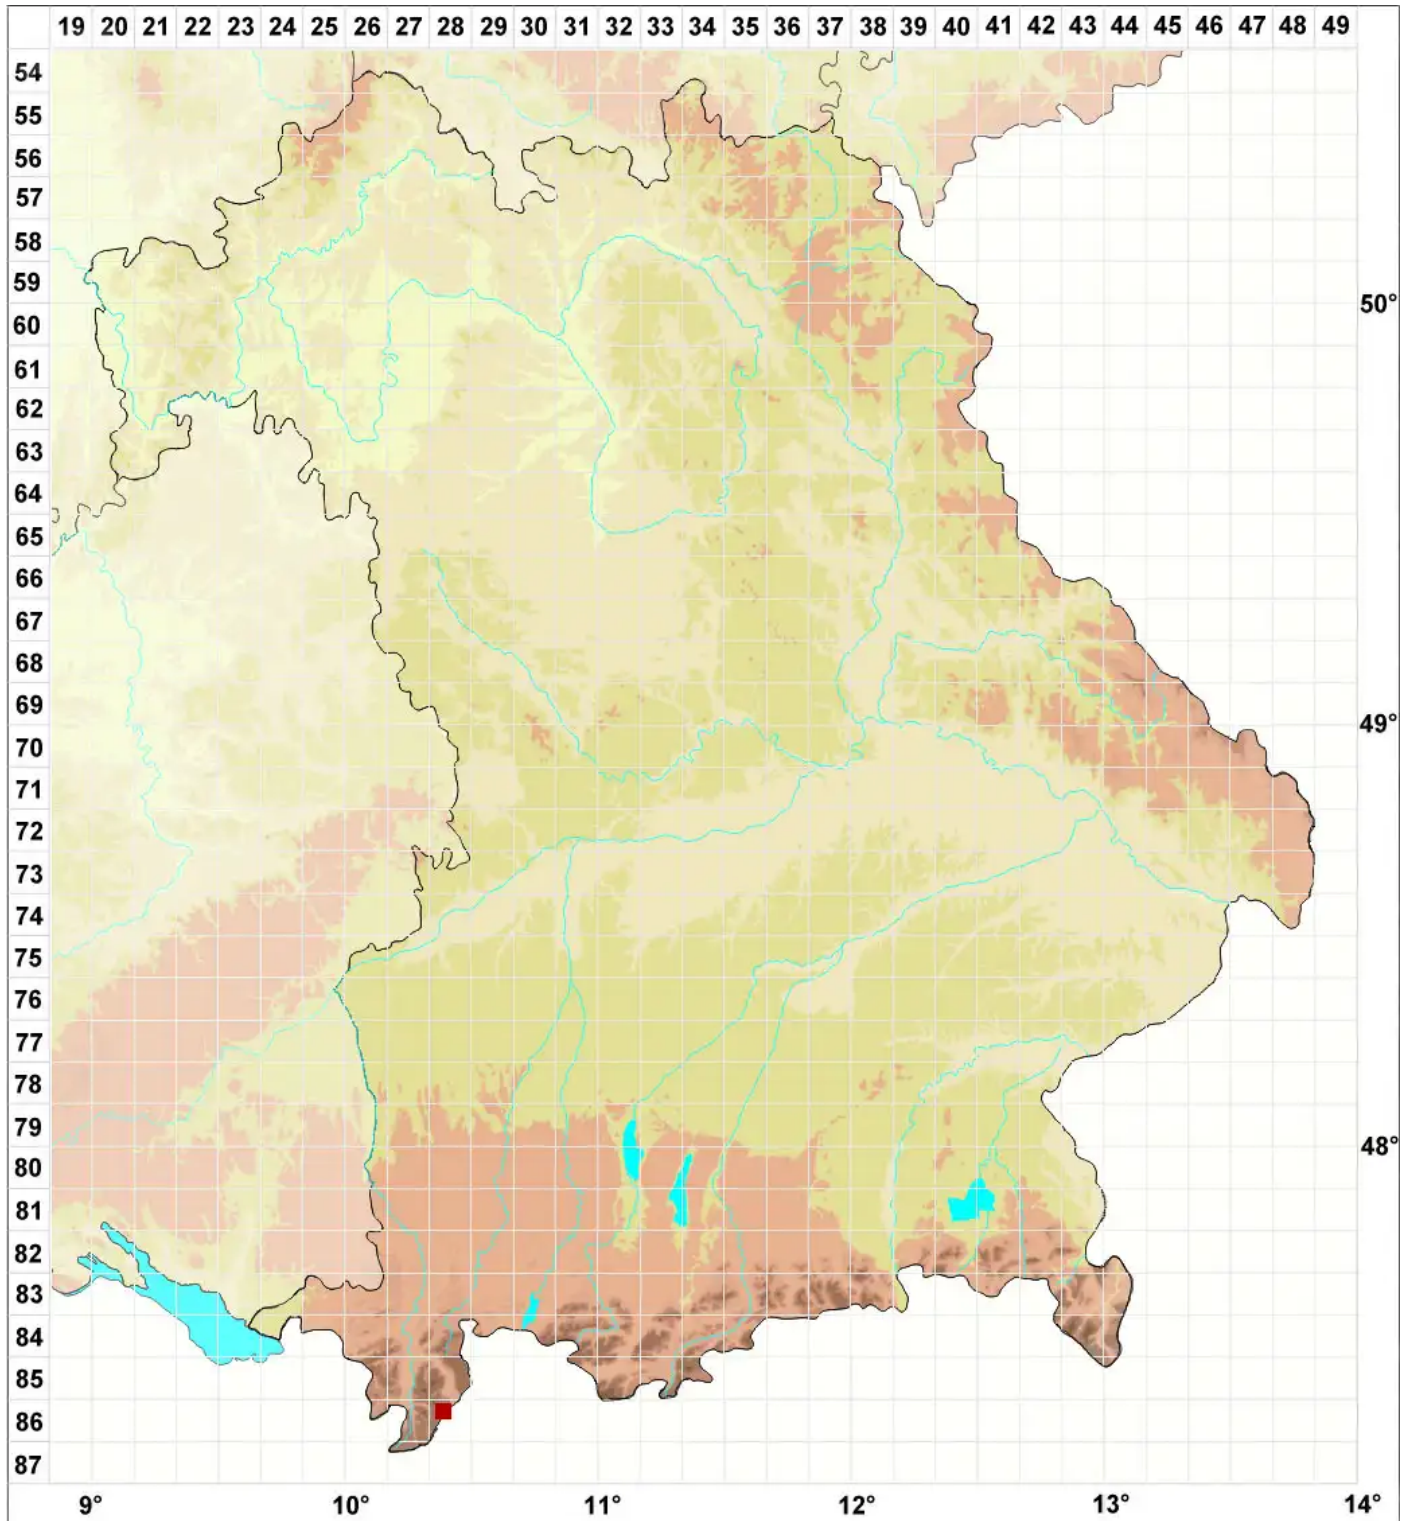

Abietinella abietina var. hystricosa (Mitt.) Sakurai

Langblättriges Tannenmoos

Legende:

Symbole:

Ausgefülltes Symbol:
Zeitraum von 1980 bis heute (Aktuelle Angabe)

Leeres Symbol:
Zeitraum vor 1980 (Altangabe)

Quadrat: Herbarbeleg