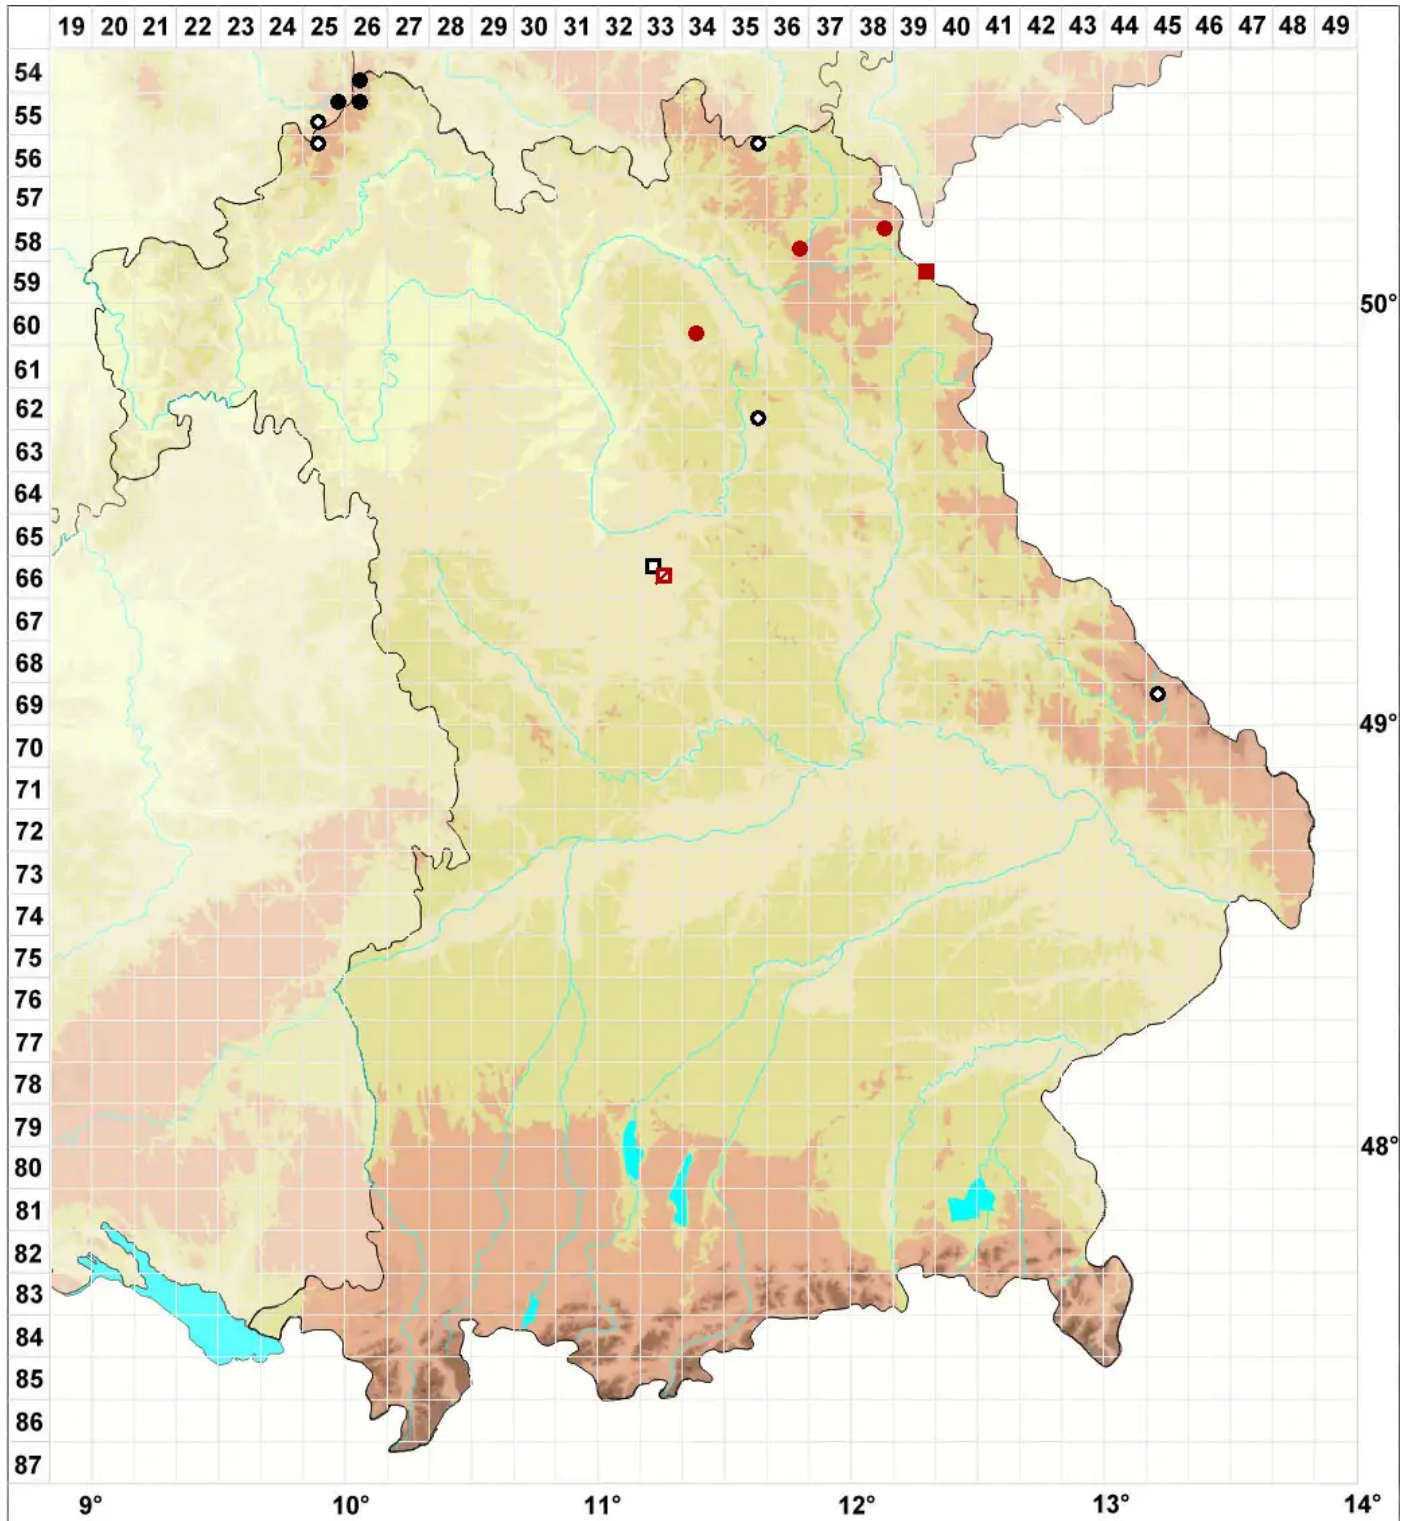

# Helodium blandowii (F.Weber & D.Mohr) Warnst.

## Blandows Sumpfthujamoos

Legende:

**Symbole:**

Ausgefülltes Symbol:  
Zeitraum von 1980 bis heute (Aktuelle Angabe)

Leeres Symbol:  
Zeitraum vor 1980 (Altangabe)

Quadrat: Herbarbeleg