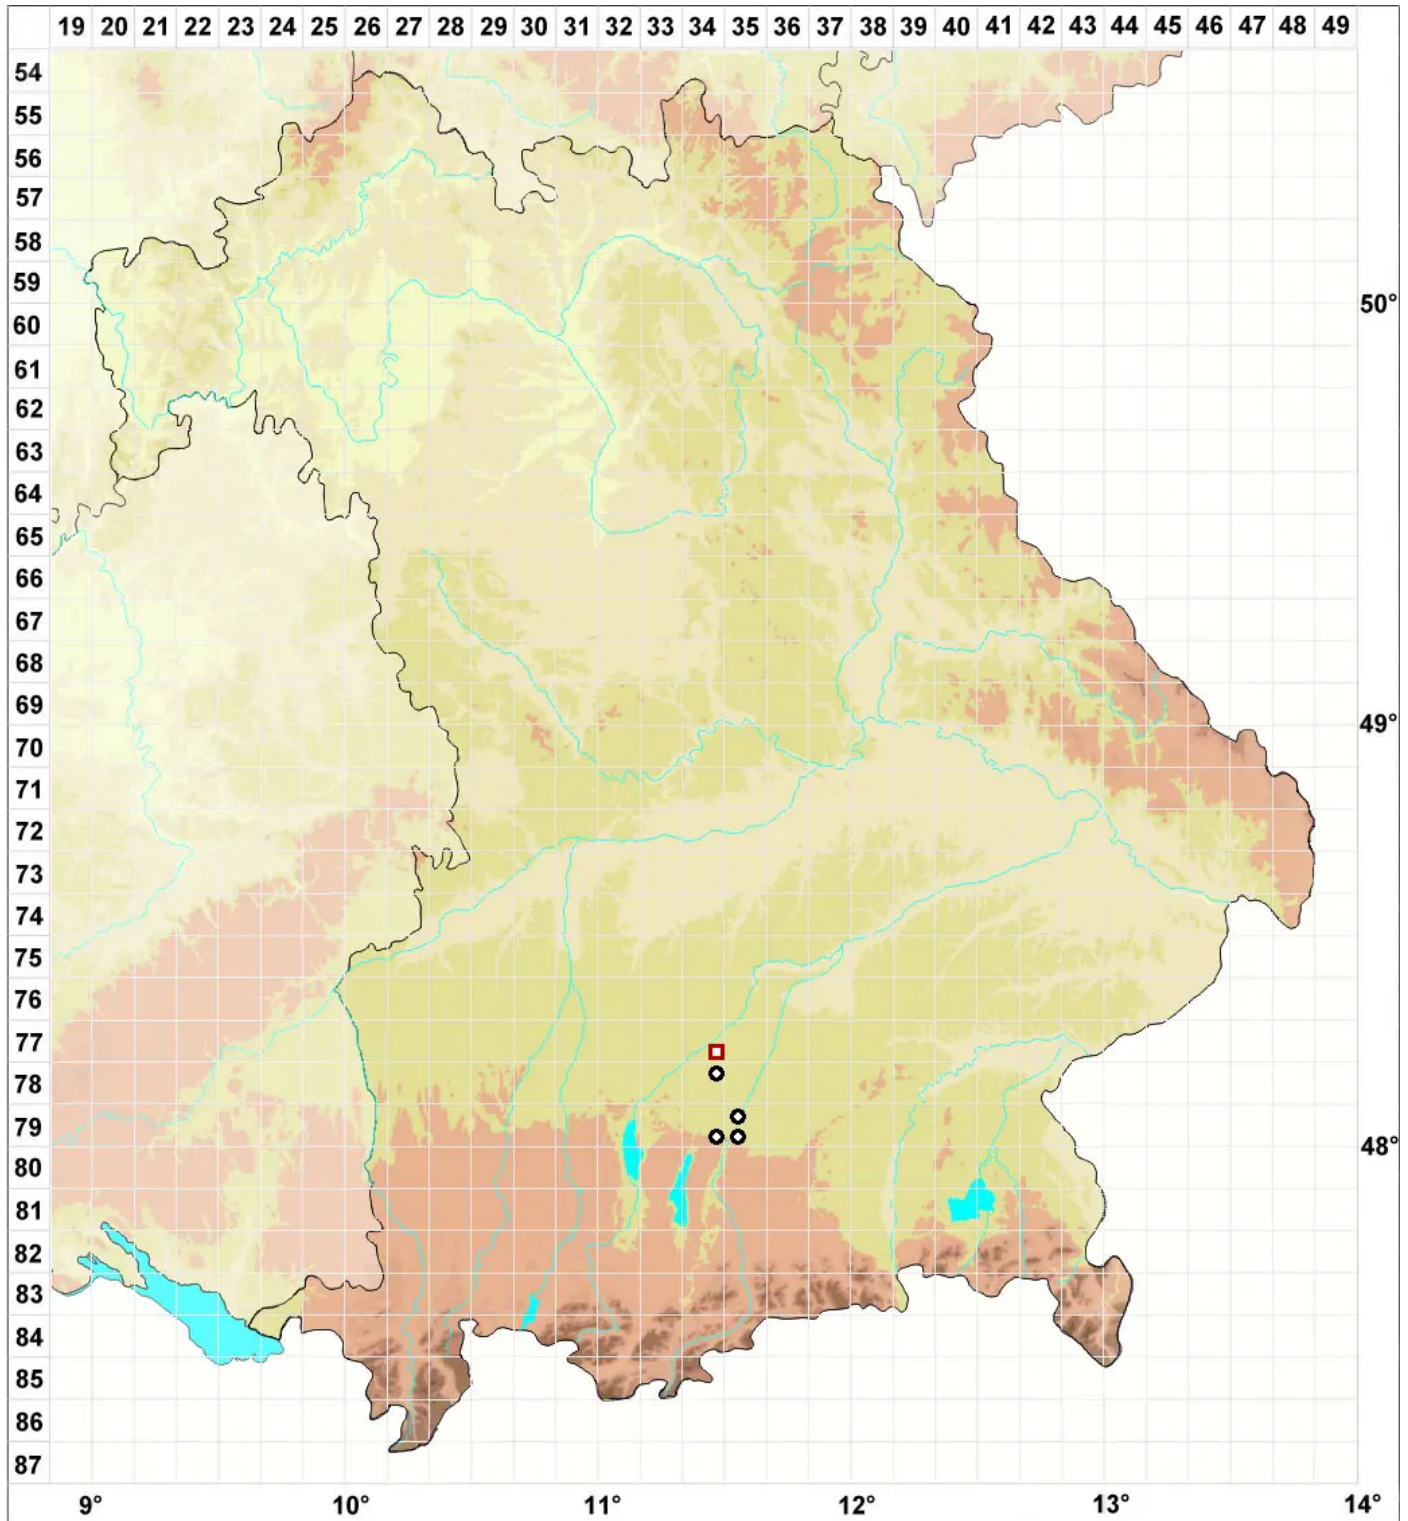

# Pelekium minutulum (Hedw.) Touw

Zwergthujamoos, Kleines Neuthujamoos

Legende:

**Symbole:**

Ausgefülltes Symbol:  
Zeitraum von 1980 bis heute (Aktuelle Angabe)

Leeres Symbol:  
Zeitraum vor 1980 (Altangabe)

Quadrat: Herbarbeleg