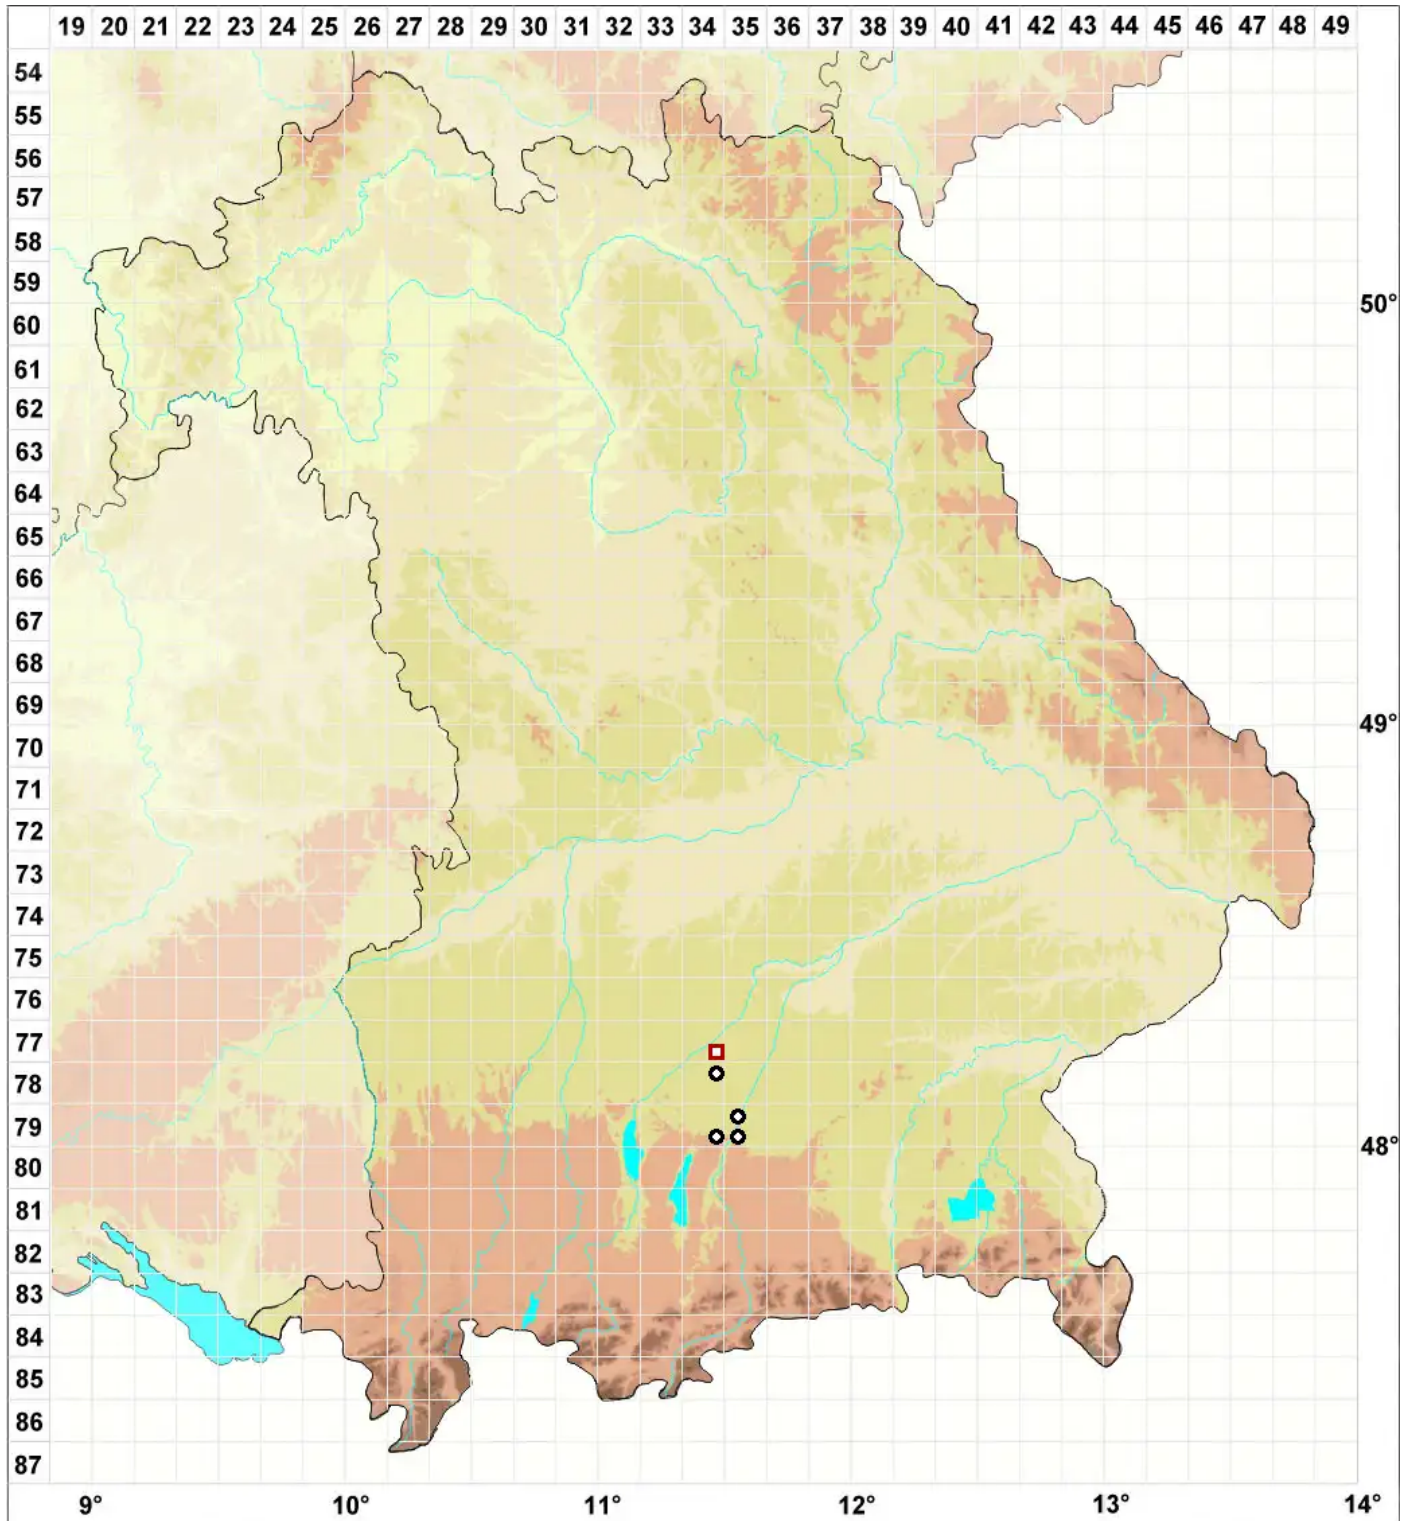

Pelekium minutulum (Hedw.) Touw

Zwergthujamoos, Kleines Neuthujamoos

Legende:

Symbole:

Ausgefülltes Symbol:
Zeitraum von 1980 bis heute (Aktuelle Angabe)

Leeres Symbol:
Zeitraum vor 1980 (Altangabe)

Quadrat: Herbarbeleg