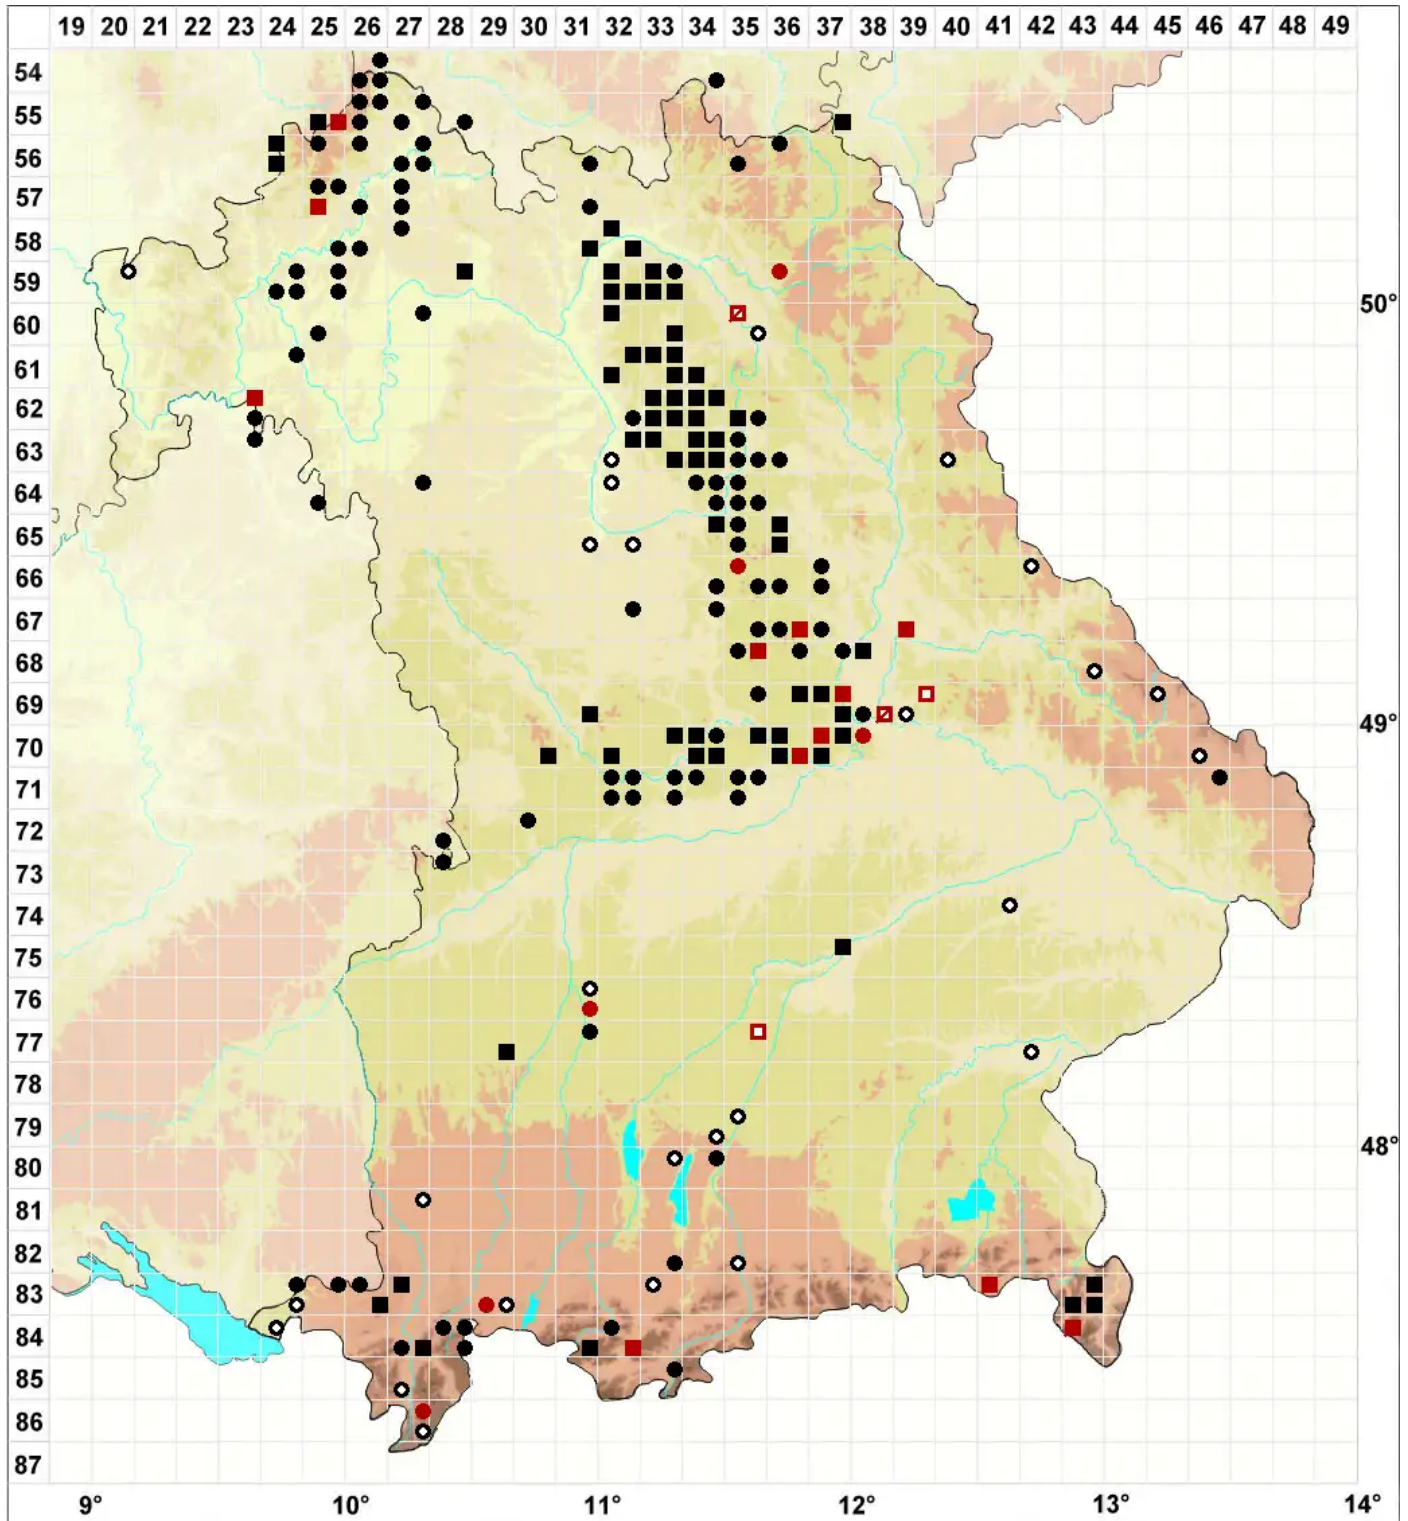

# Thuidium recognitum (Hedw.) Lindb.

Echtes Thujamoos

Legende:

- Symbole:**  
Ausgefülltes Symbol:  
Zeitraum von 1980 bis heute (Aktuelle Angabe)  
Leeres Symbol:  
Zeitraum vor 1980 (Altangabe)  
Quadrat: Herbarbeleg