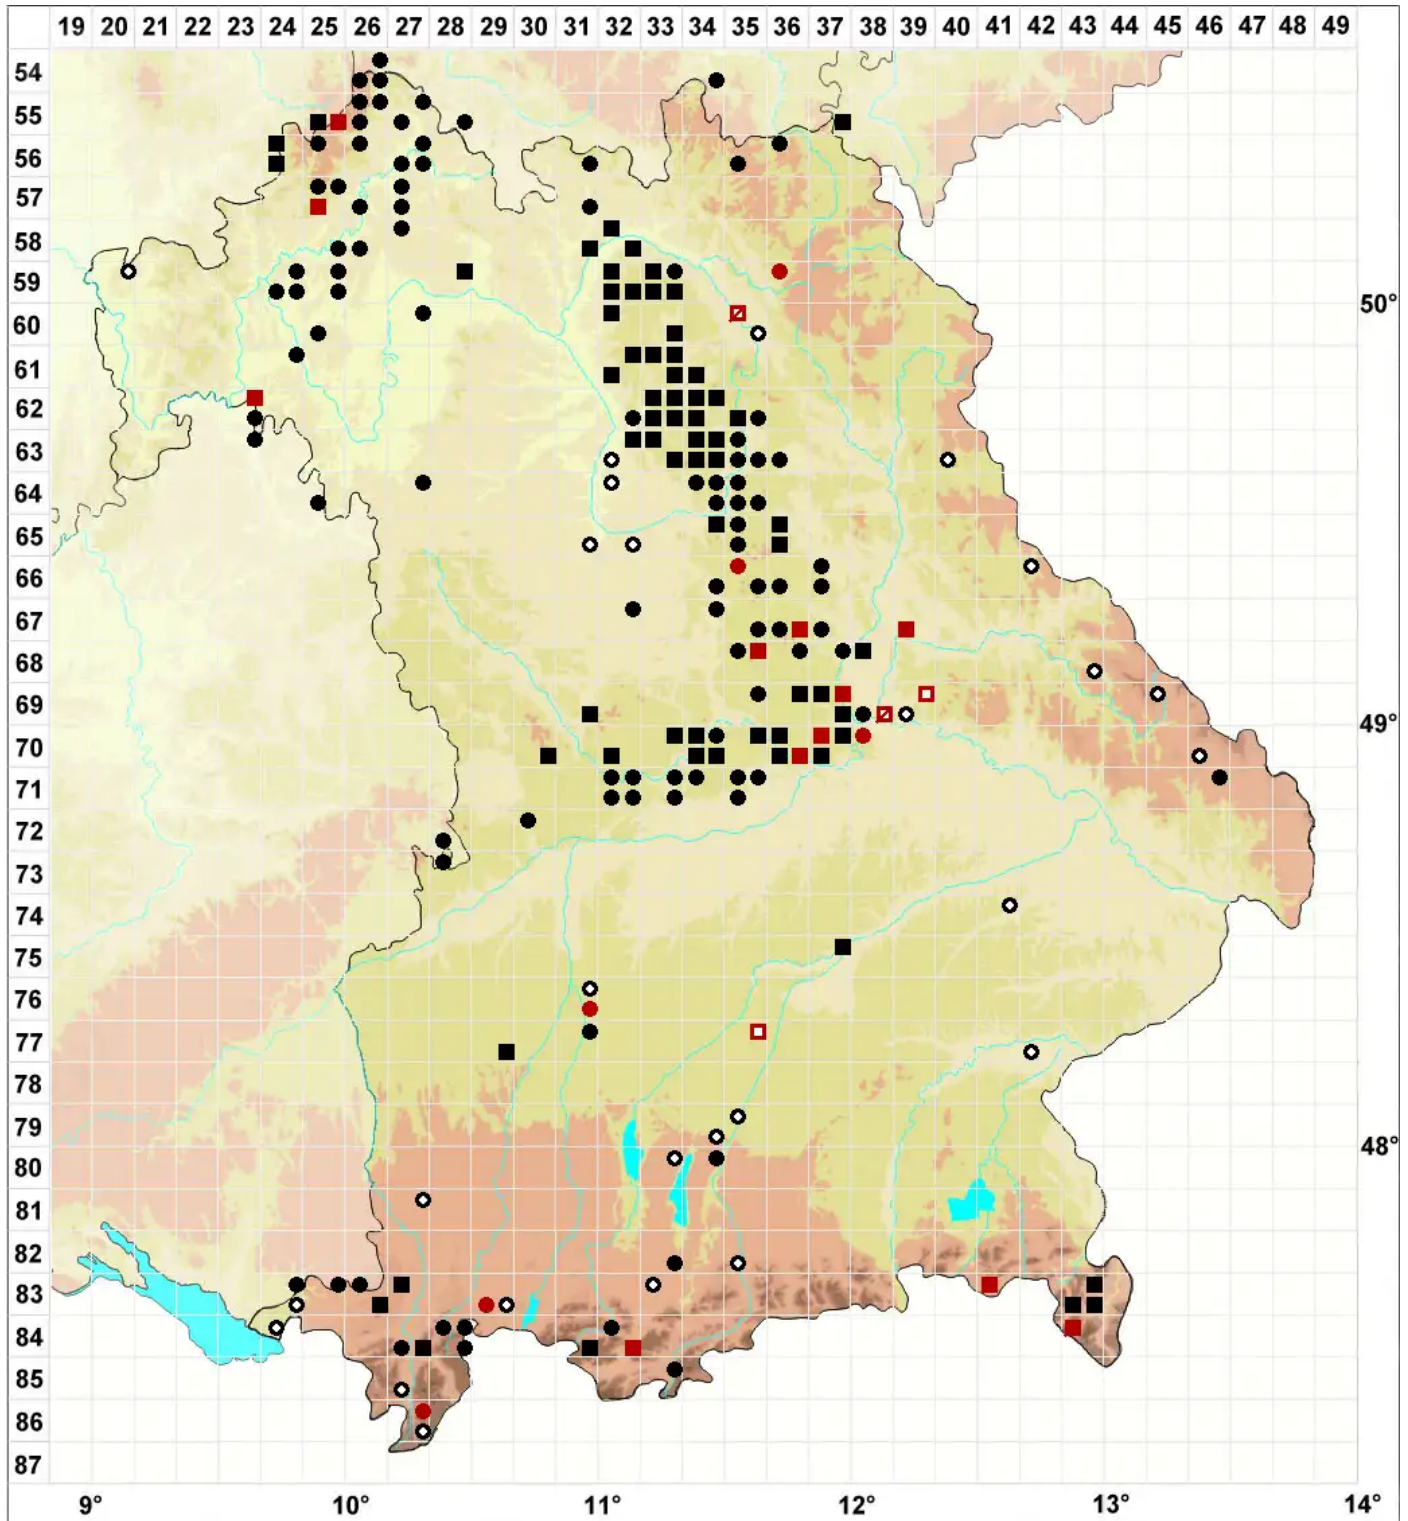

Thuidium recognitum (Hedw.) Lindb.

Echtes Thujamoos

Legende:

Symbole:

Ausgefülltes Symbol:
Zeitraum von 1980 bis heute (Aktuelle Angabe)

Leeres Symbol:
Zeitraum vor 1980 (Altangabe)

Quadrat: Herbarbeleg