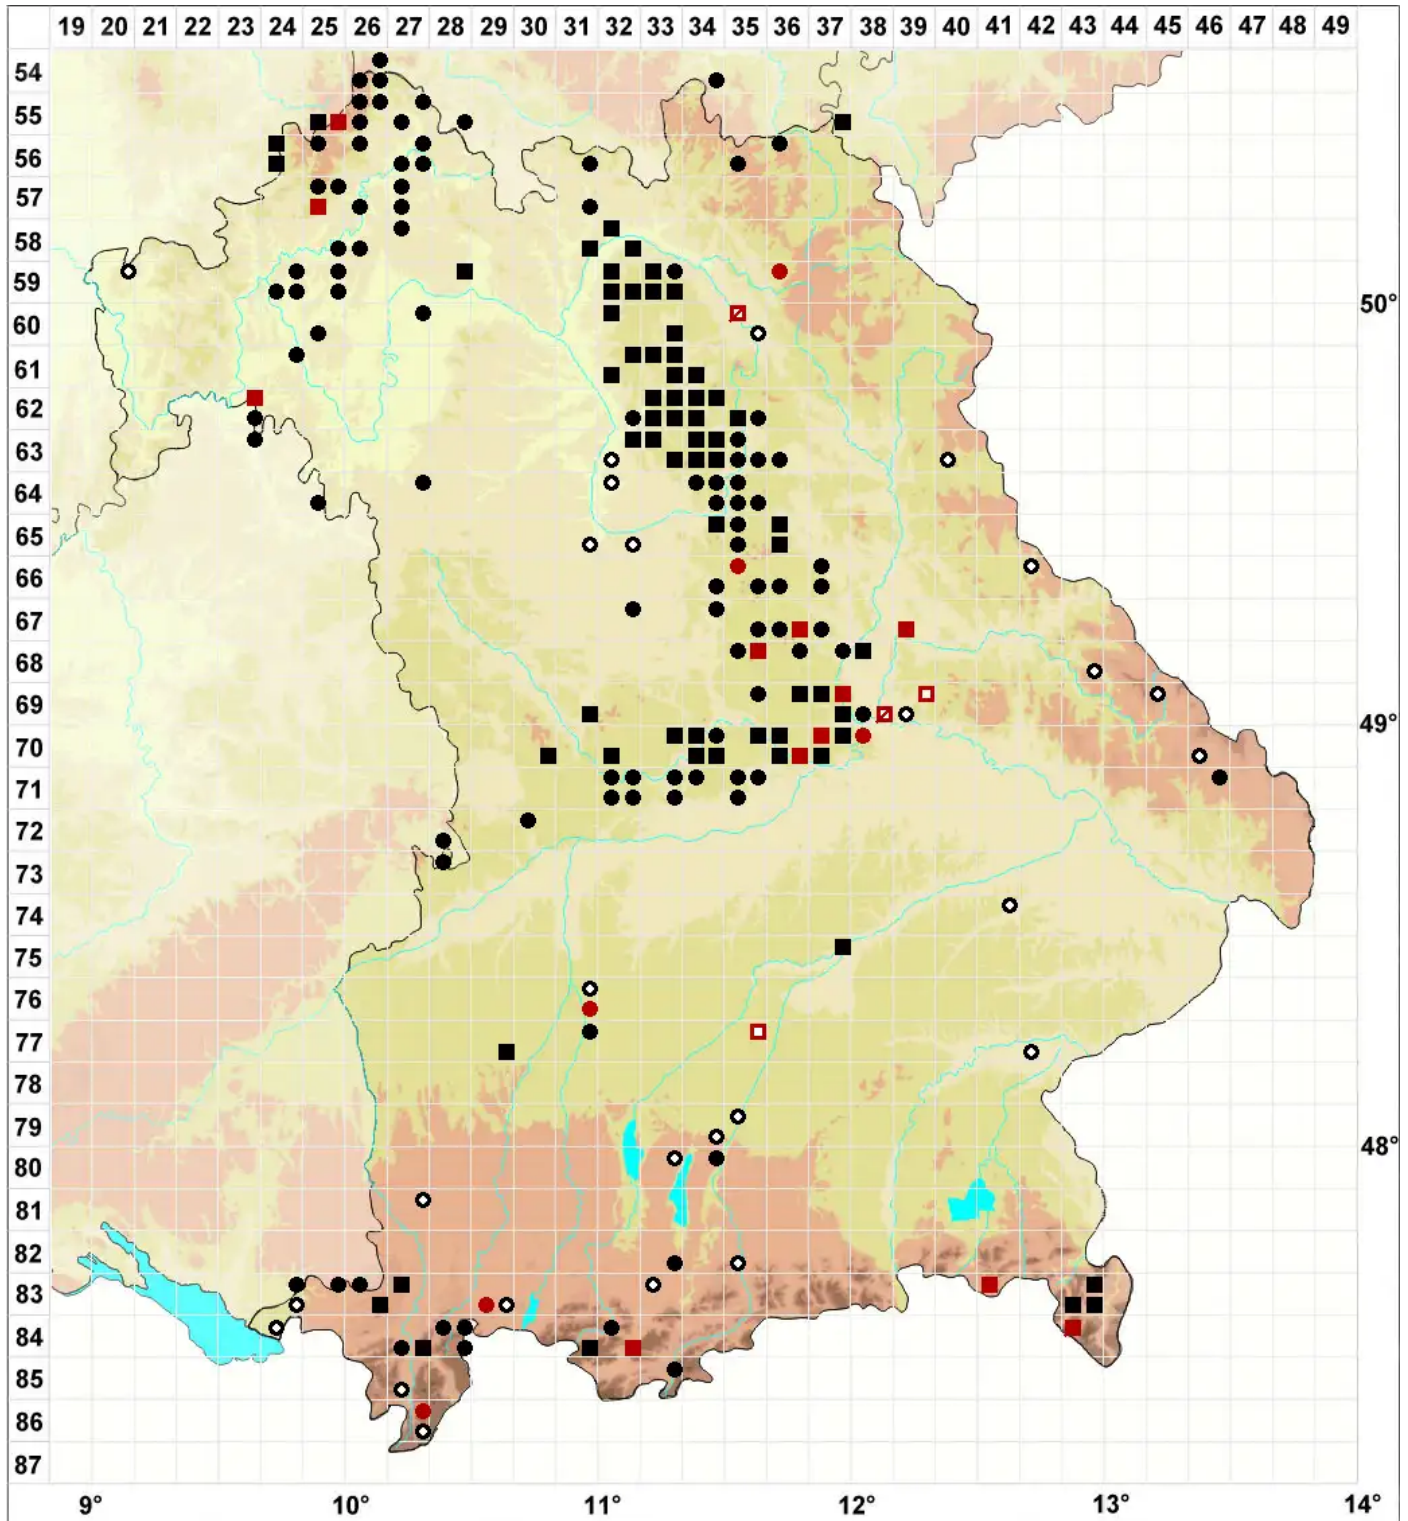

Thuidium recognitum (Hedw.) Lindb.

Echtes Thujaemoos

Legende:

Symbole:
Ausgefülltes Symbol:
Zeitraum von 1980 bis heute (Aktuelle Angabe)
Leeres Symbol:
Zeitraum vor 1980 (Altangabe)
Quadrat: Herbarbeleg