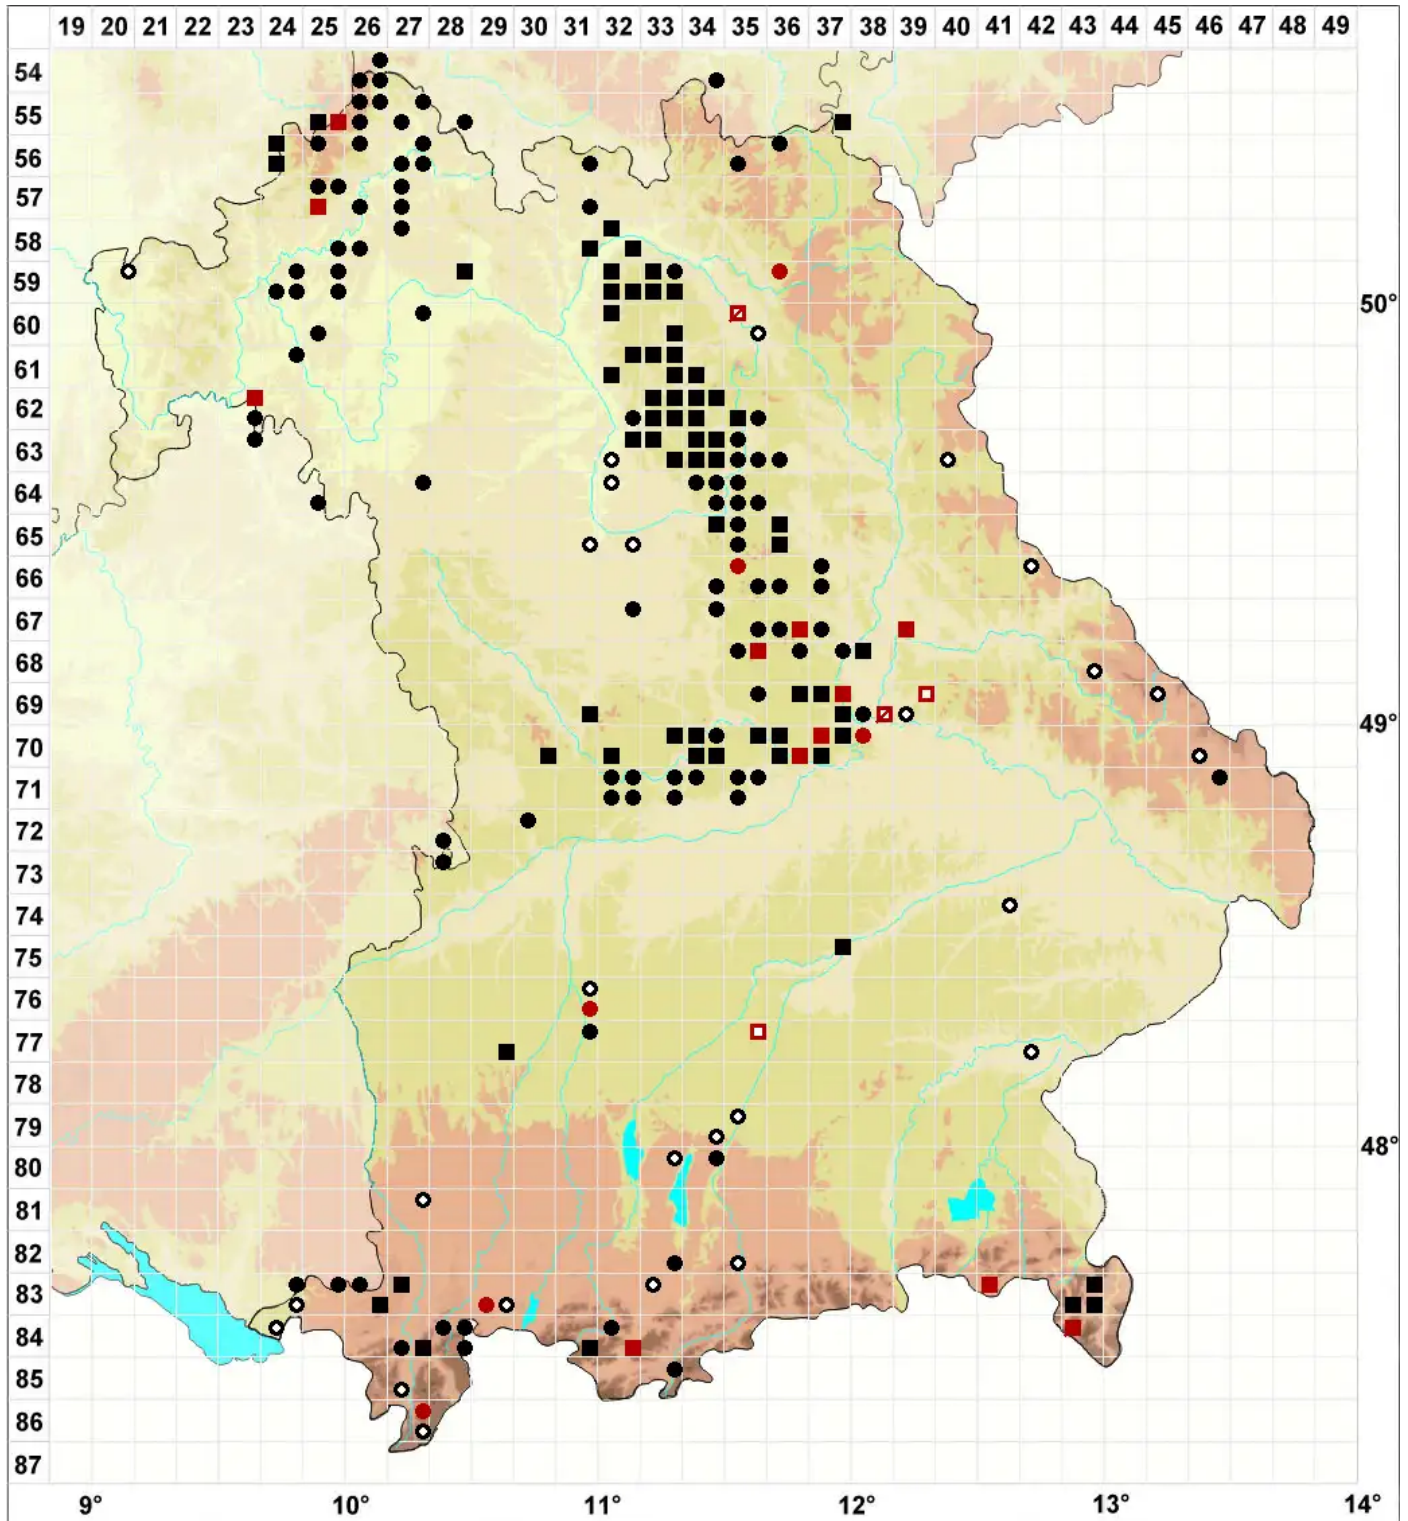

Thuidium recognitum (Hedw.) Lindb.

Echtes Thujamoos

Legende:

- Symbole:**
- Ausgefülltes Symbol:
Zeitraum von 1980 bis heute (Aktuelle Angabe)
 - Leeres Symbol:
Zeitraum vor 1980 (Altangabe)
 - Quadrat: Herbarbeleg