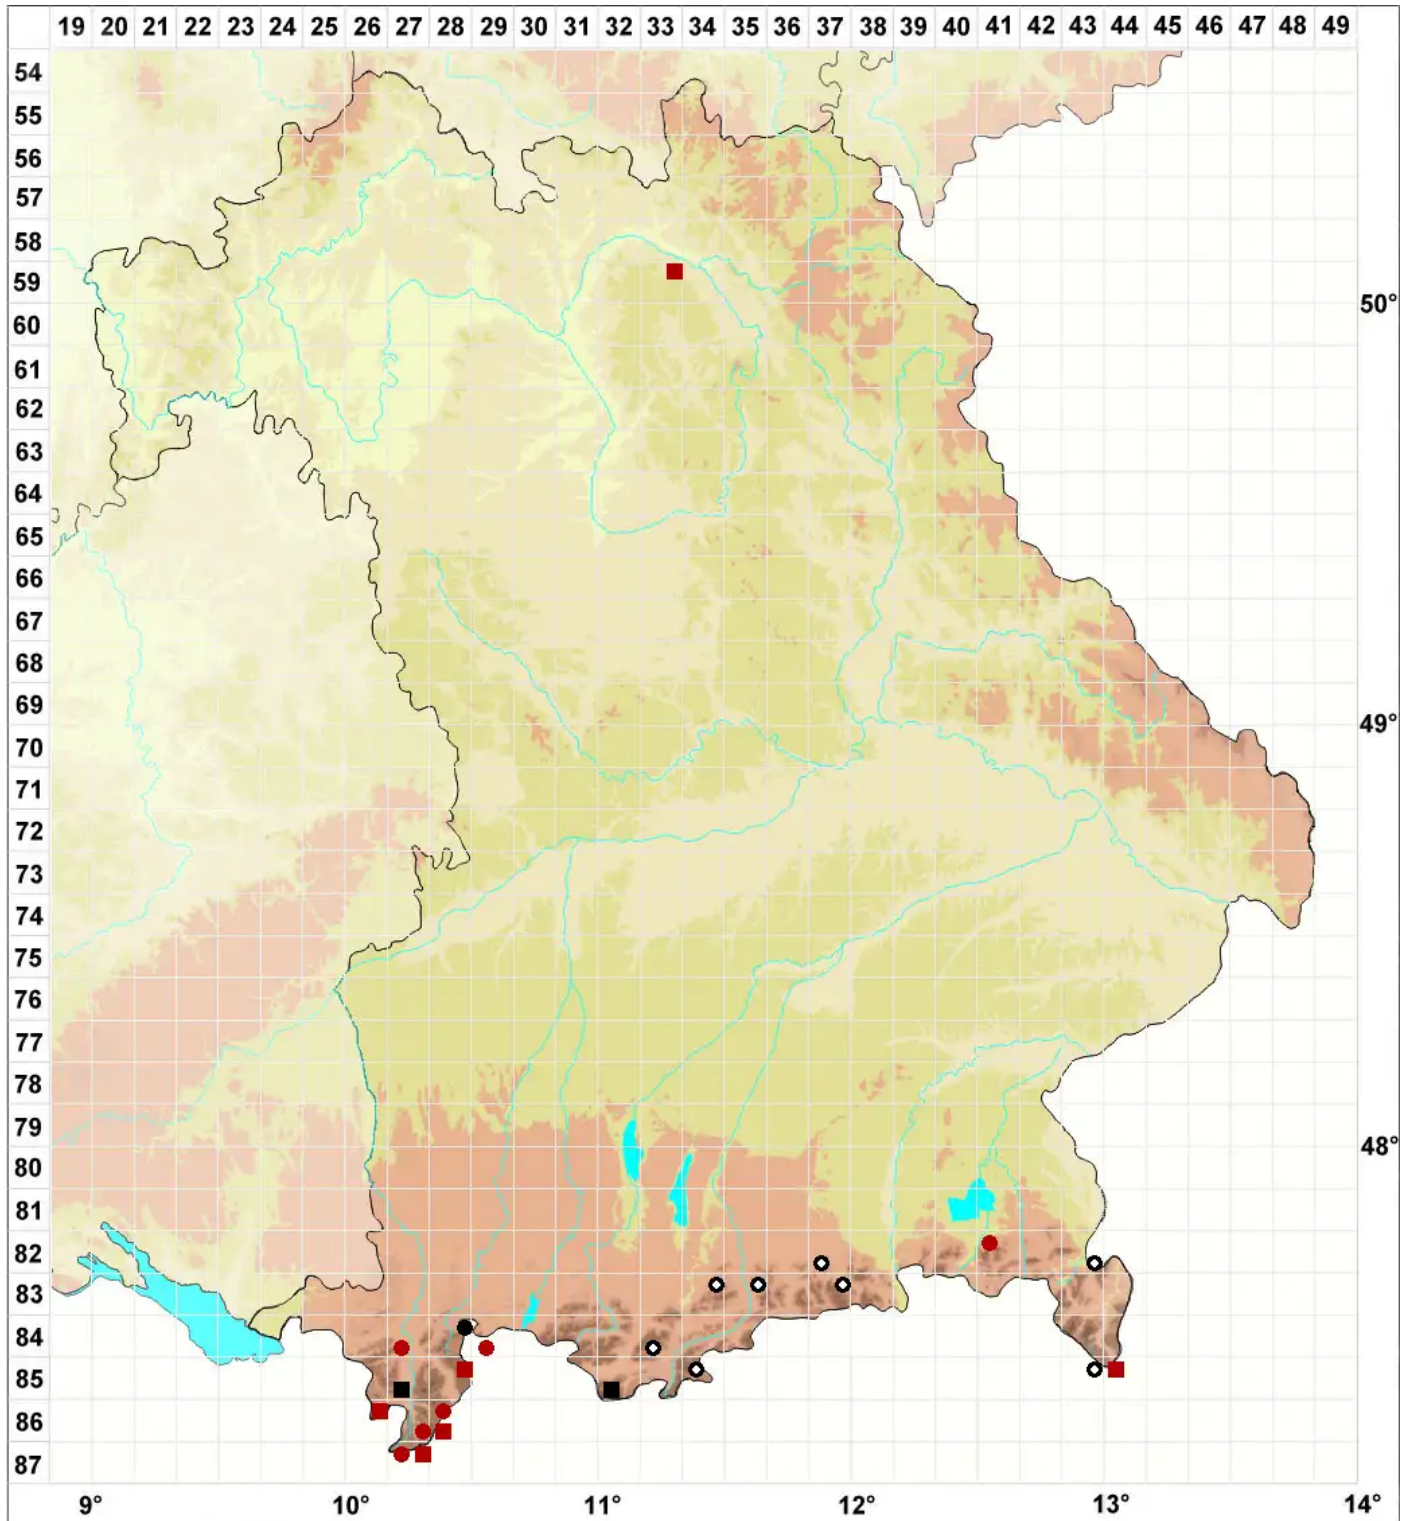

# Timmia austriaca Hedw.

## Österreichisches Grob Zahnmoos

Legende:

**Symbole:**

Ausgefülltes Symbol:  
Zeitraum von 1980 bis heute (Aktuelle Angabe)

Leeres Symbol:  
Zeitraum vor 1980 (Altangabe)

Quadrat: Herbarbeleg