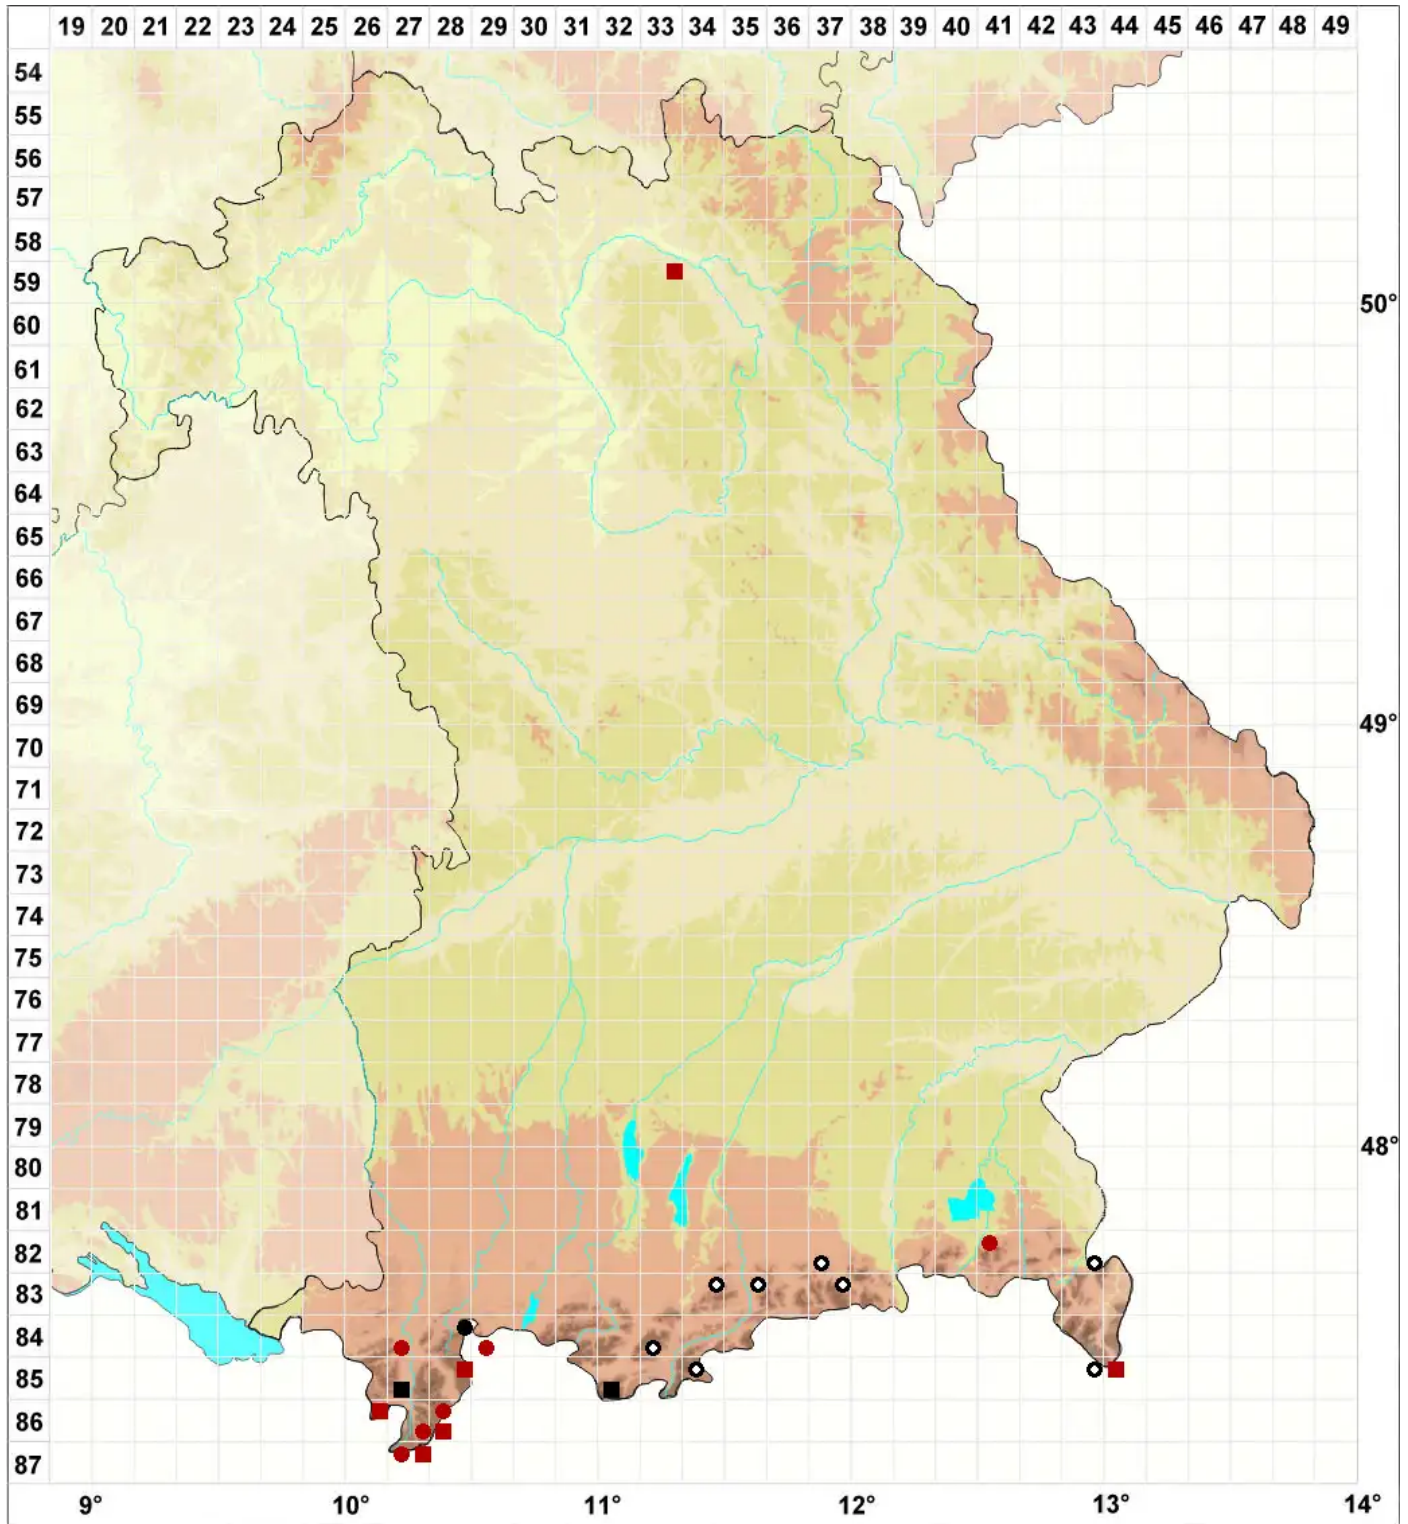

# Timmia austriaca Hedw.

## Österreichisches Grob Zahnmoos

Legende:

**Symbole:**

Ausgefülltes Symbol:  
Zeitraum von 1980 bis heute (Aktuelle Angabe)

Leeres Symbol:  
Zeitraum vor 1980 (Altangabe)

Quadrat: Herbarbeleg