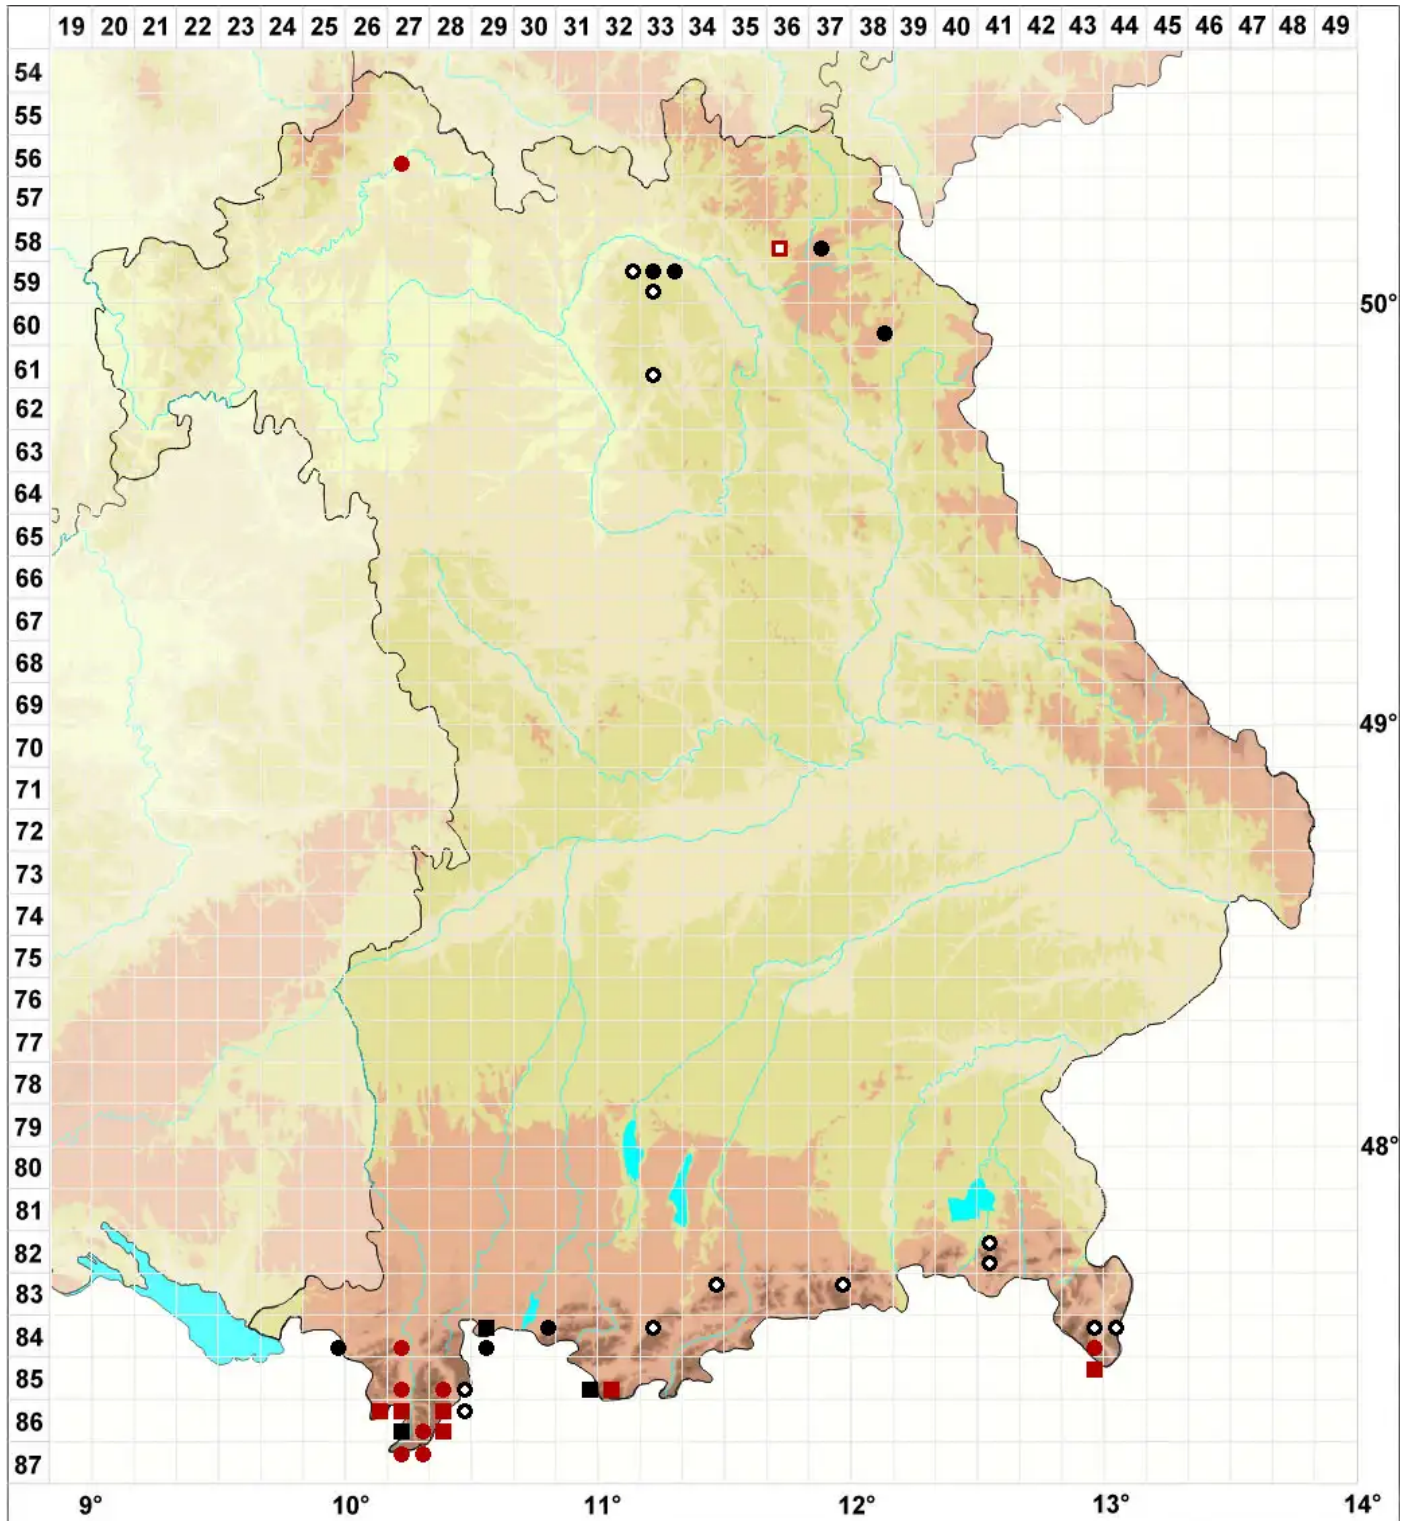

# Timmia bavarica Hessel.

## Bayerisches Grob Zahnmoos

Legende:

**Symbole:**  
Ausgefülltes Symbol:  
Zeitraum von 1980 bis heute (Aktuelle Angabe)  
Leeres Symbol:  
Zeitraum vor 1980 (Altangabe)  
Quadrat: Herbarbeleg