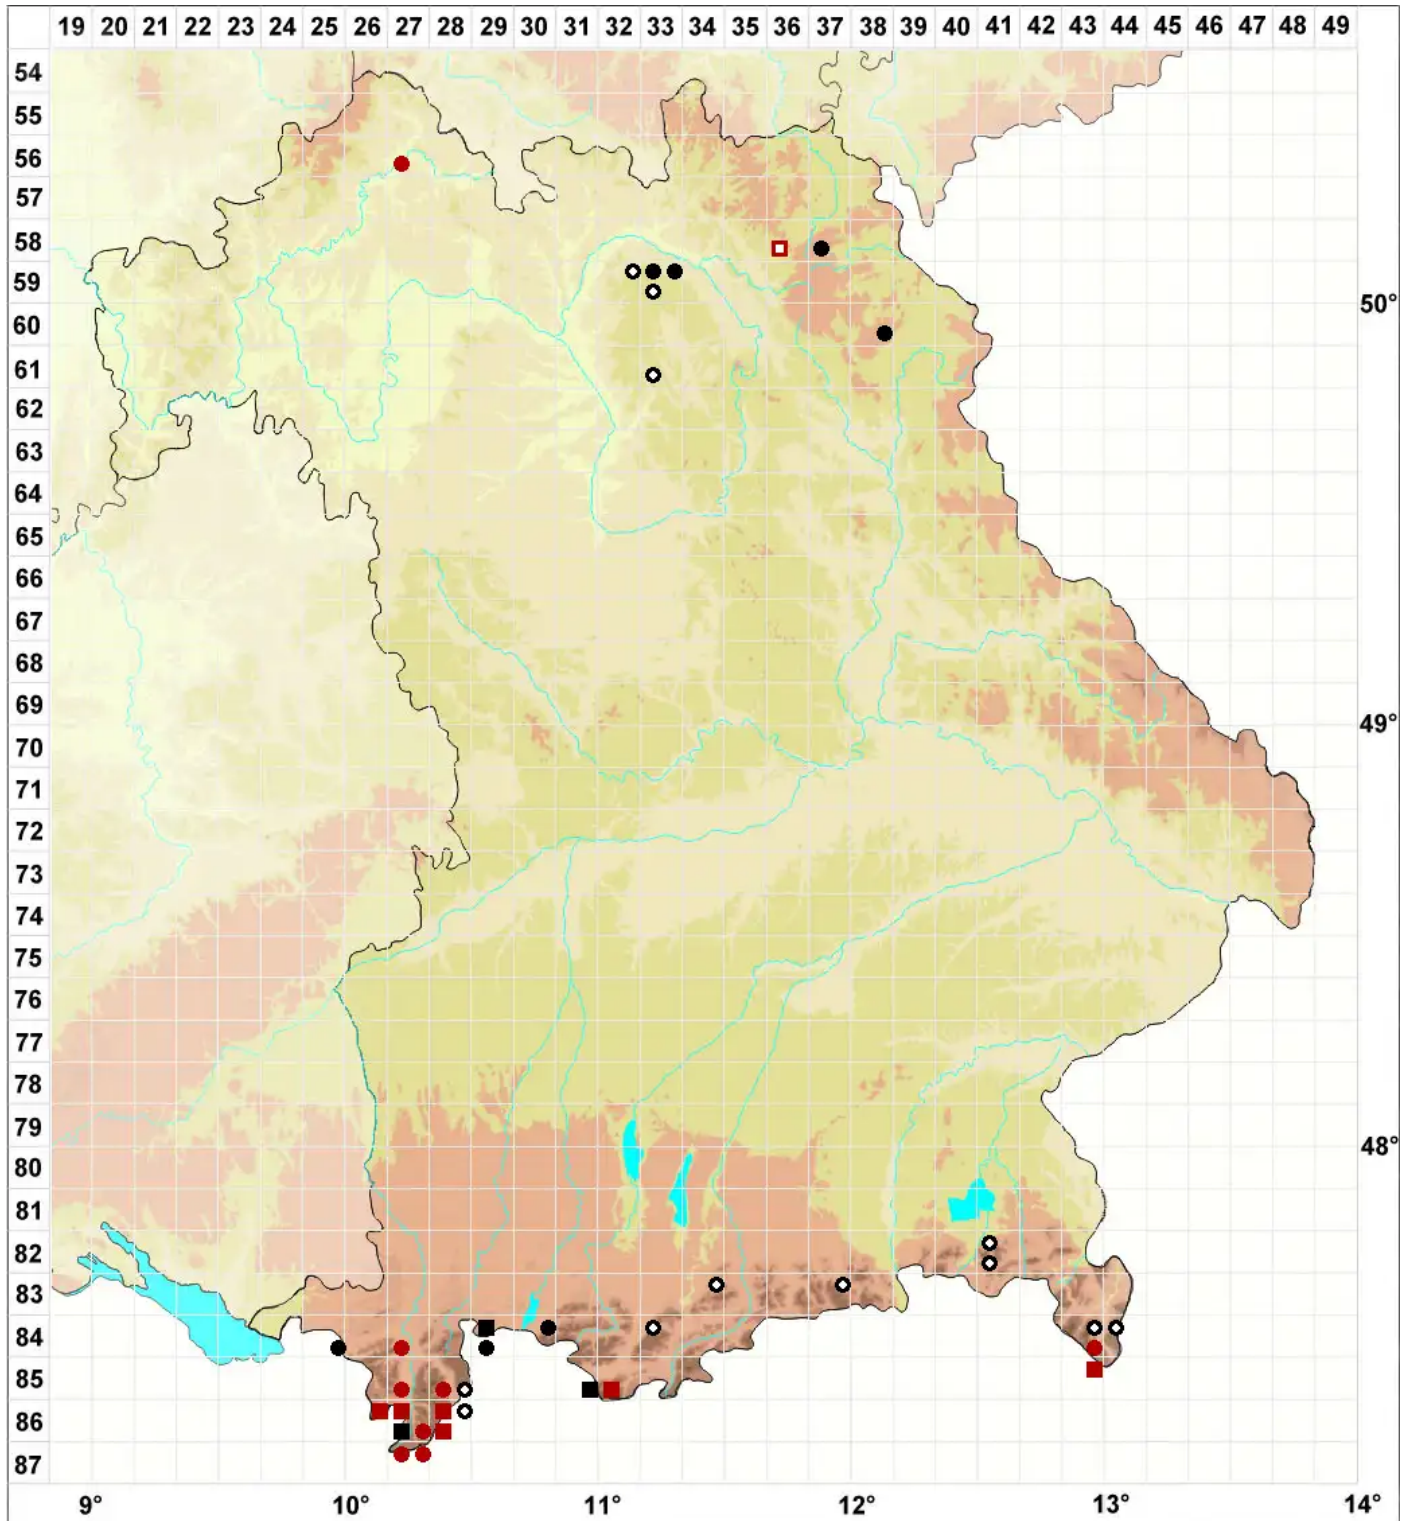

# Timmia bavarica Hessel.

## Bayerisches Grob Zahnmoos

Legende:

- Symbole:**
- Ausgefülltes Symbol:  
Zeitraum von 1980 bis heute (Aktuelle Angabe)
  - Leeres Symbol:  
Zeitraum vor 1980 (Altangabe)
  - Quadrat: Herbarbeleg