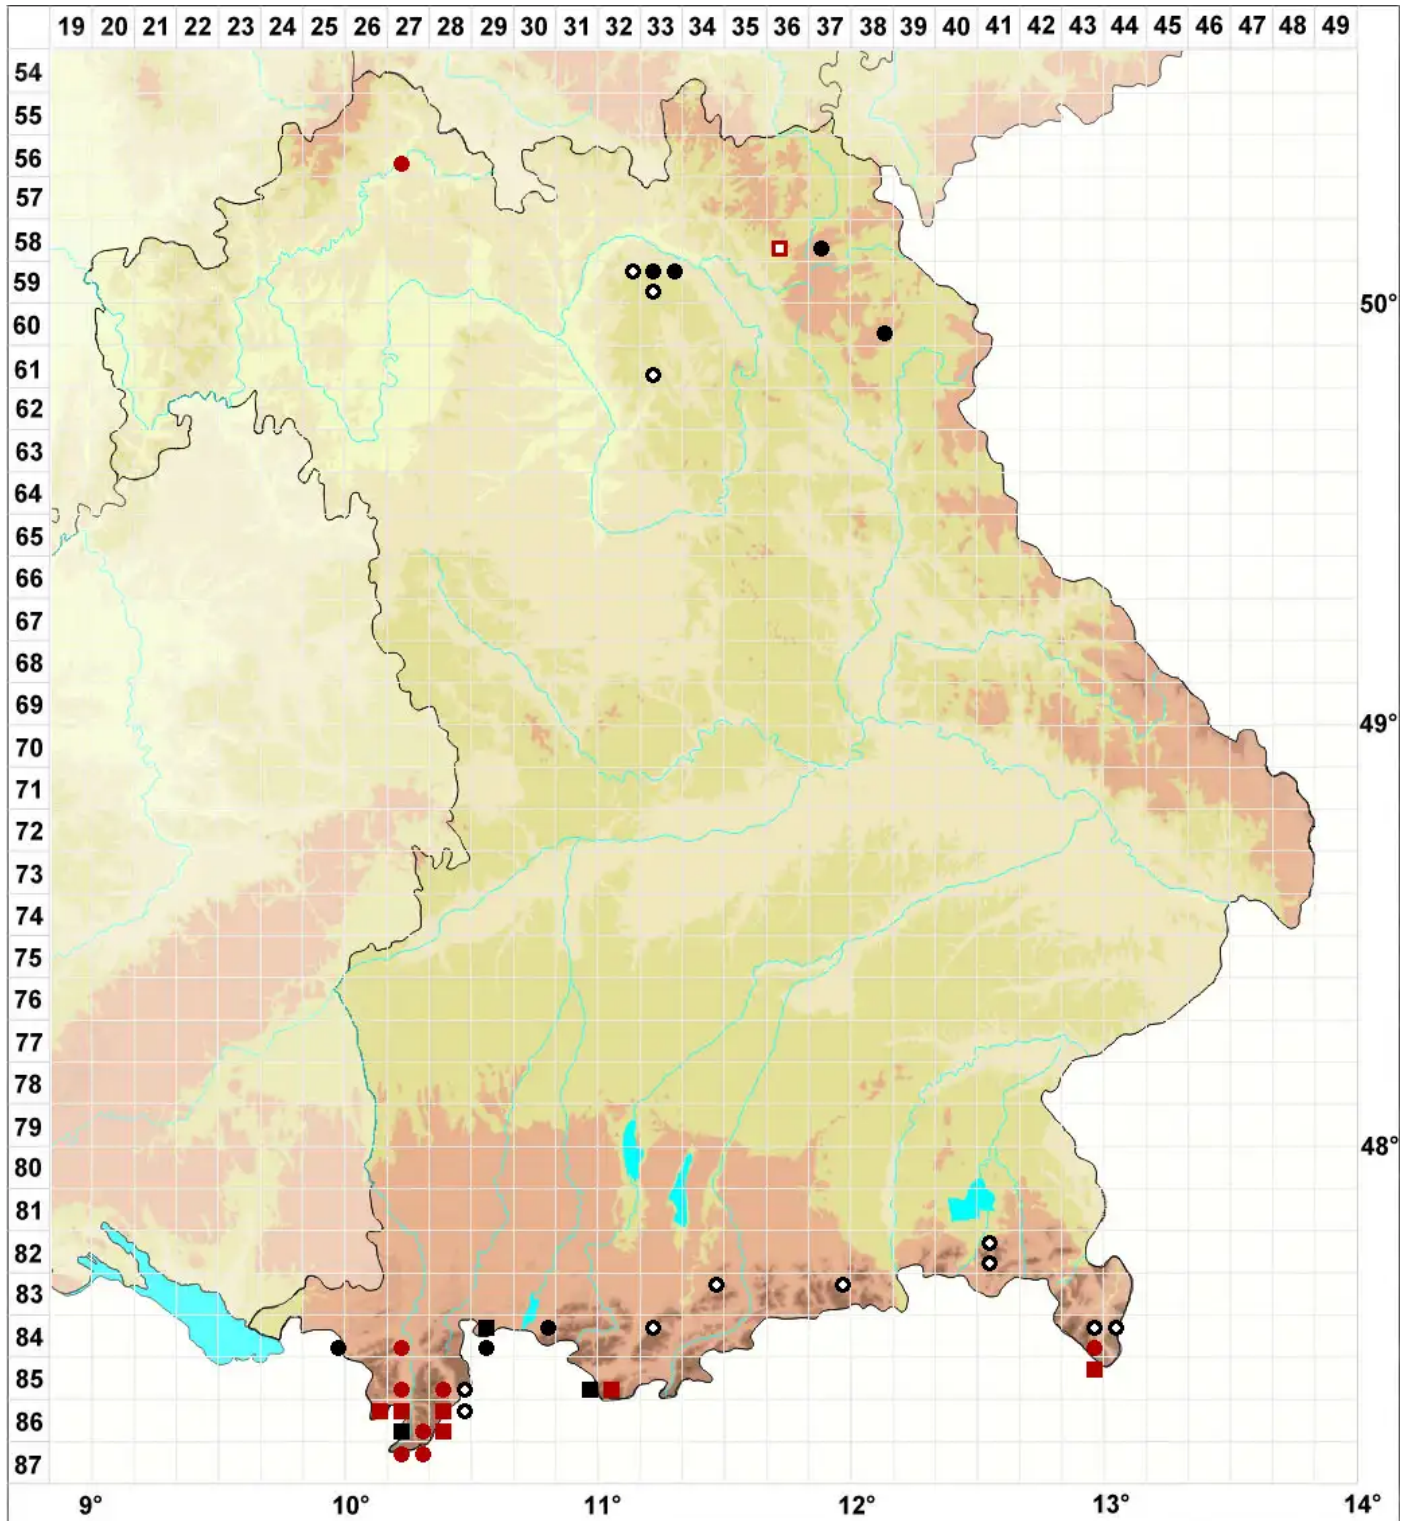

Timmia bavarica Hessel.

Bayerisches Grobzaunmoos

Legende:

Symbole:

Ausgefülltes Symbol:
Zeitraum von 1980 bis heute (Aktuelle Angabe)

Leeres Symbol:
Zeitraum vor 1980 (Altangabe)

Quadrat: Herbarbeleg