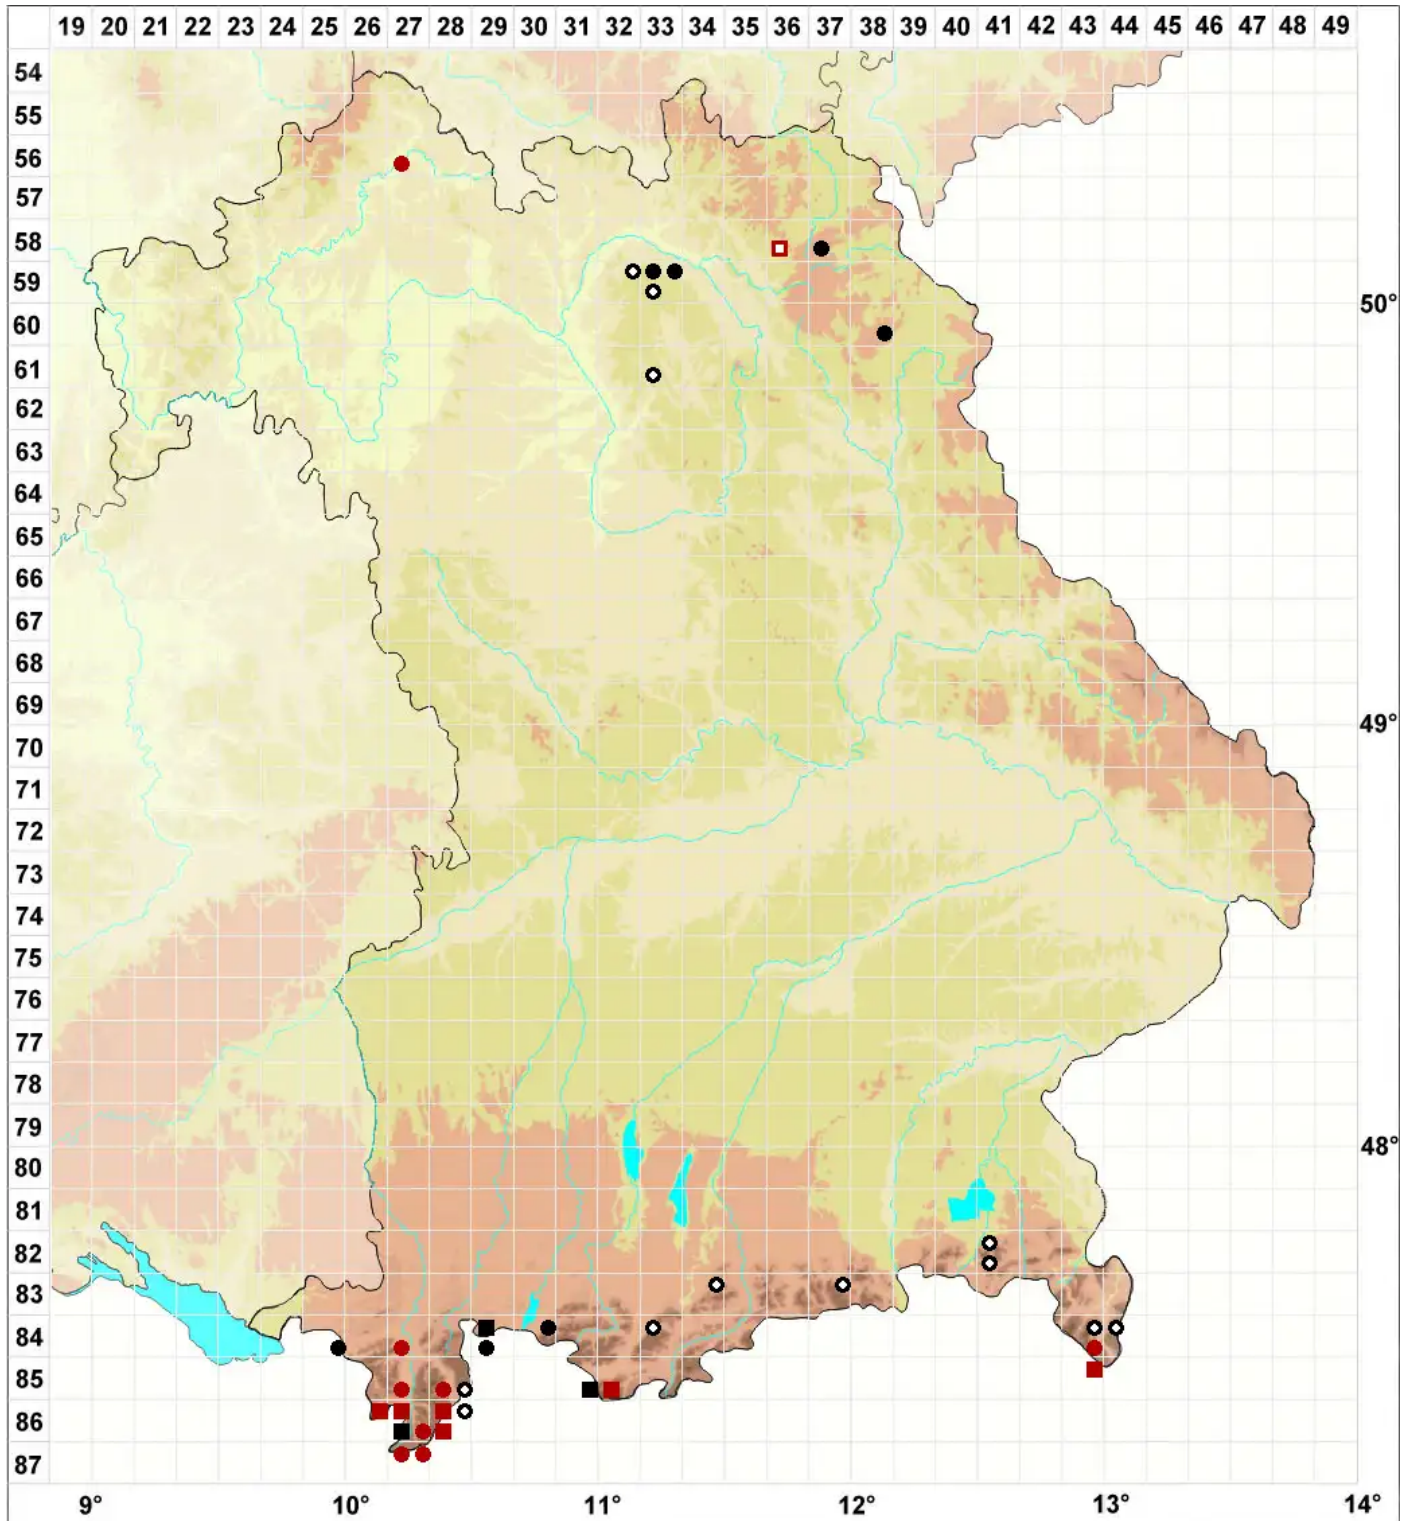

Timmia bavarica Hessl.

Bayerisches Grob Zahnmoos

Legende:

- Symbole:**
- Ausgefülltes Symbol:
Zeitraum von 1980 bis heute (Aktuelle Angabe)
 - Leeres Symbol:
Zeitraum vor 1980 (Altangabe)
 - Quadrat: Herbarbeleg