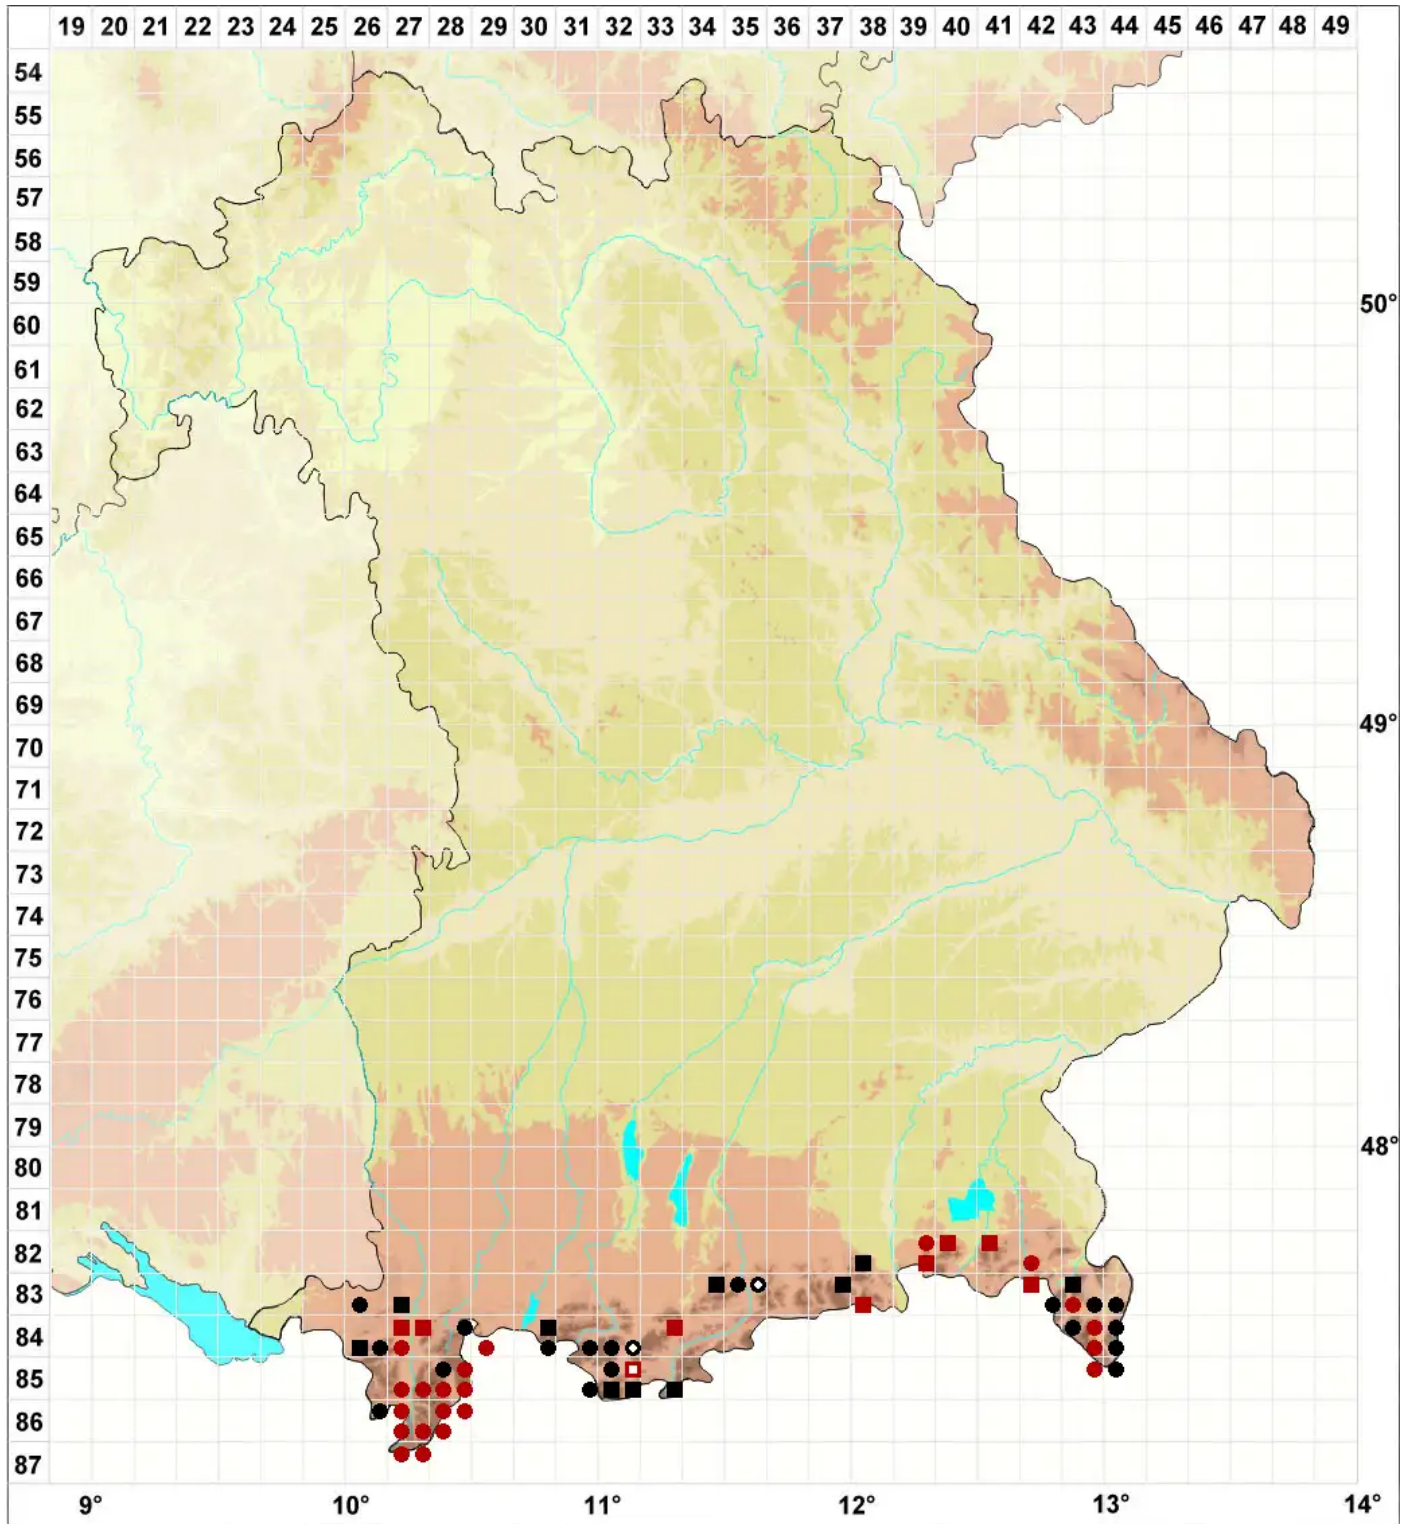

Timmia norvegica J.E.Zetterst.

Norwegisches Grobzahnmoos

Legende:

- Symbole:**
Ausgefülltes Symbol:
Zeitraum von 1980 bis heute (Aktuelle Angabe)
Leeres Symbol:
Zeitraum vor 1980 (Altangabe)
Quadrat: Herbarbeleg