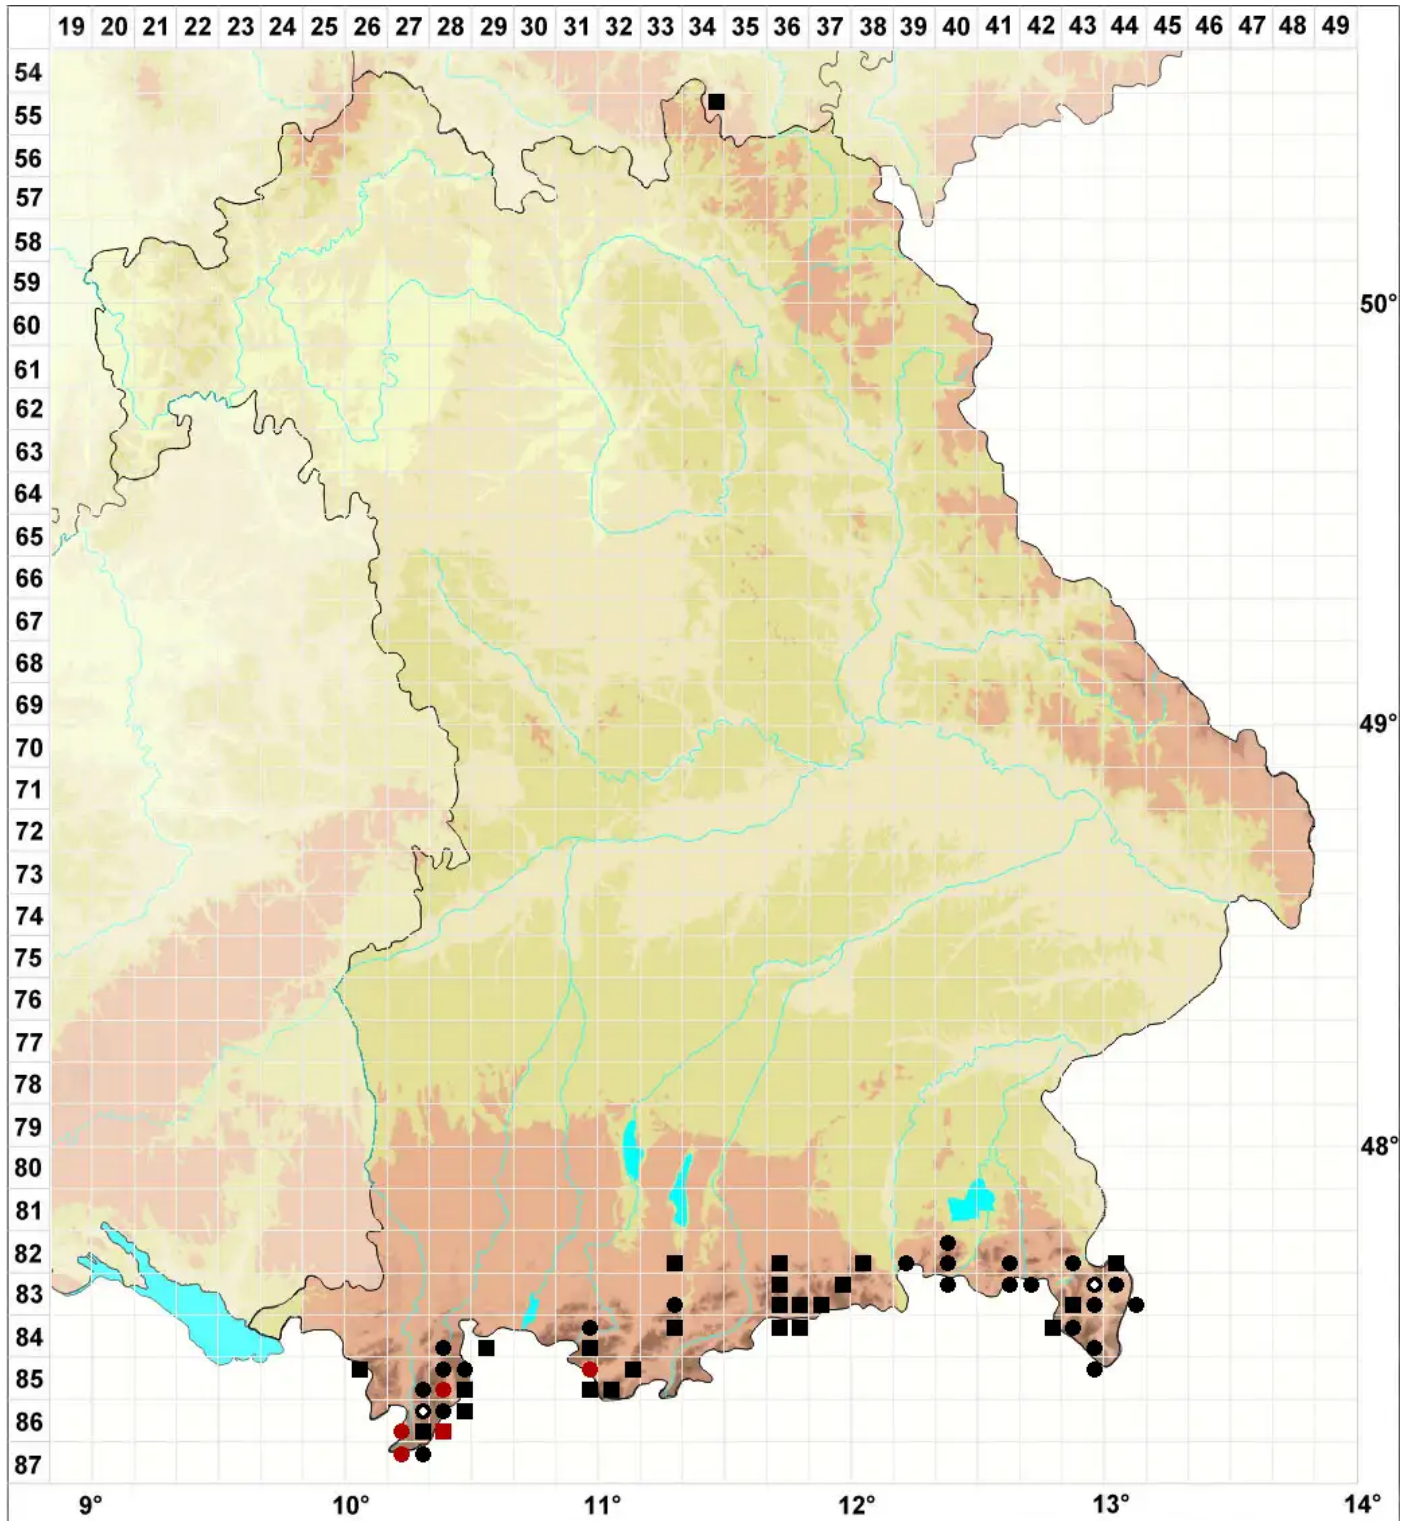

Tortella inclinata var. densa (Lorentz & Molendo) Limpr.

Dichtes Spiralzahnmoos

Legende:

- Symbole:**
Ausgefülltes Symbol:
Zeitraum von 1980 bis heute (Aktuelle Angabe)
Leeres Symbol:
Zeitraum vor 1980 (Altangabe)
Quadrat: Herbarbeleg