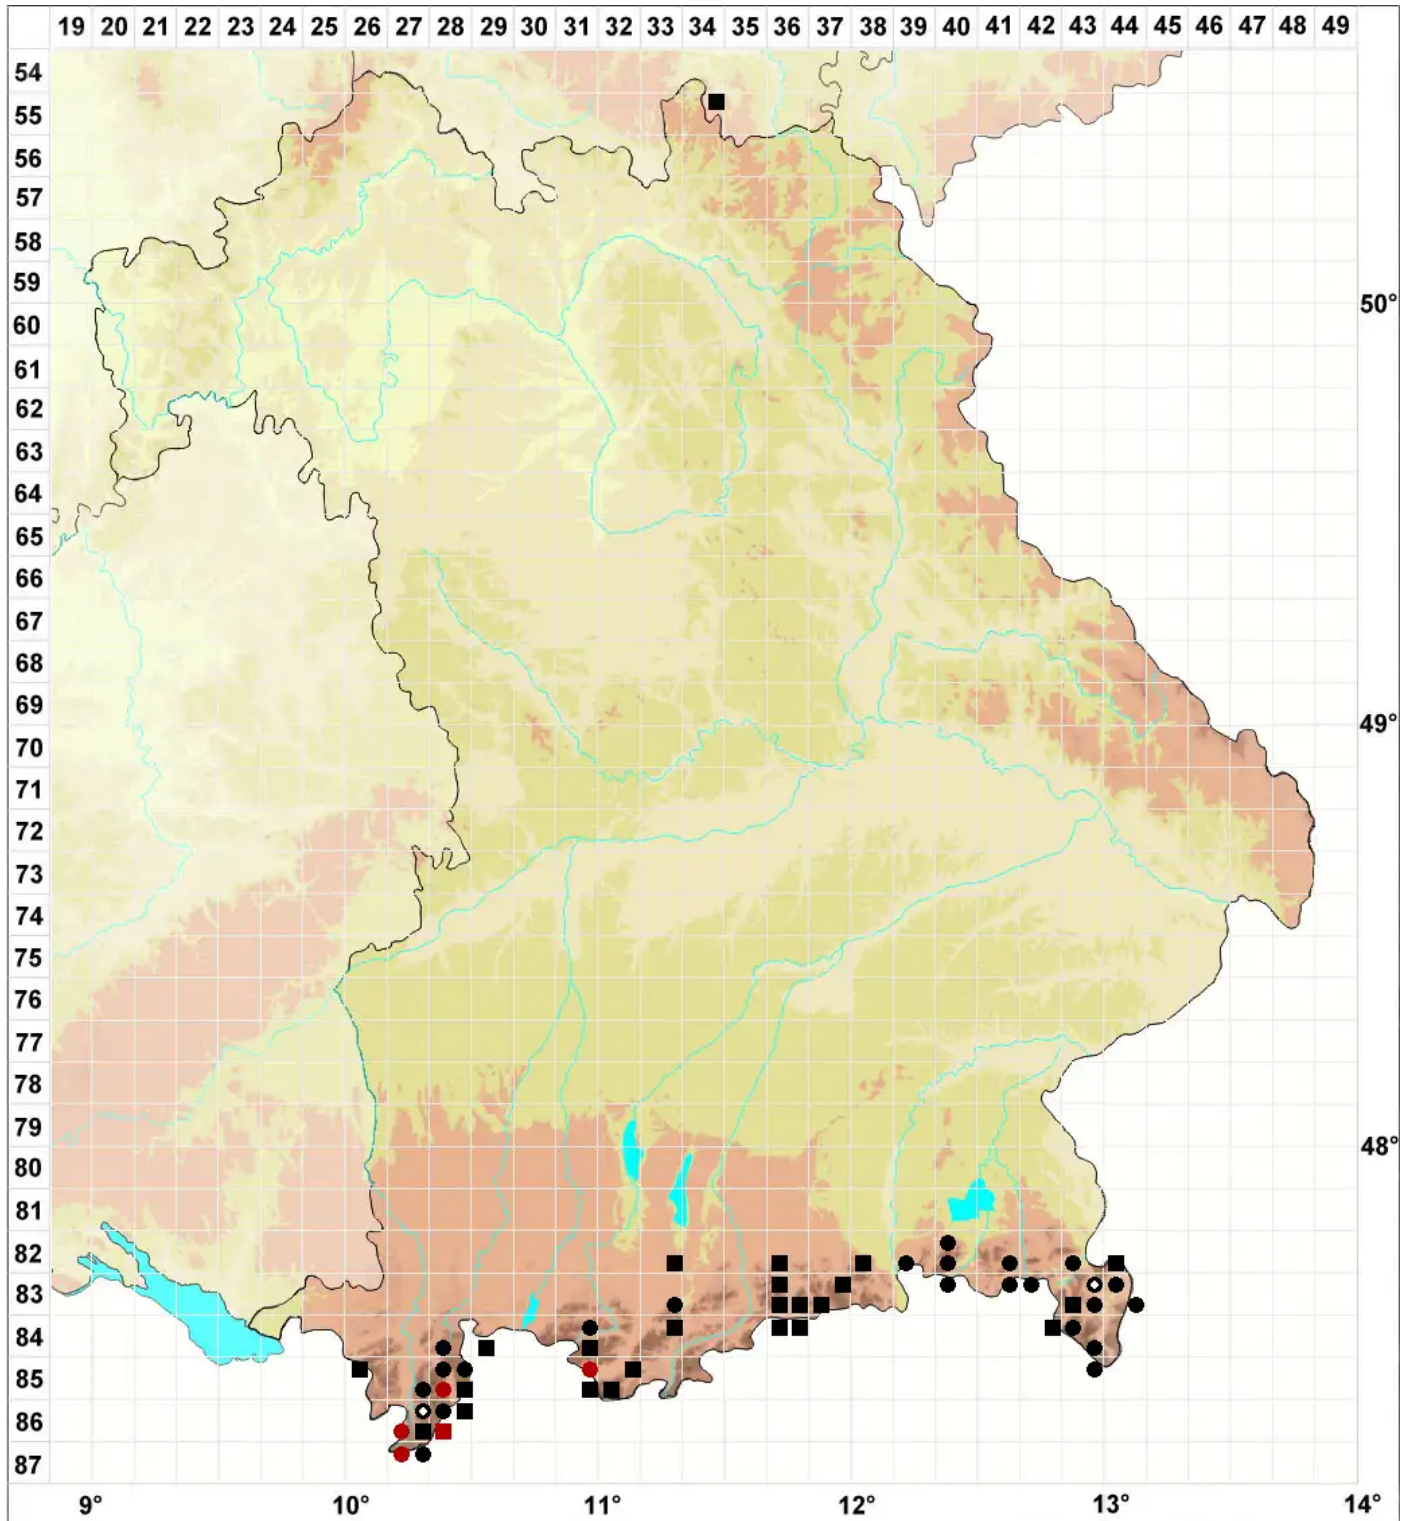

Tortella inclinata var. densa (Lorentz & Molendo) Limpr.

Dichtes Spiralzahnmoos

Legende:

- Symbole:**
- Ausgefülltes Symbol:
Zeitraum von 1980 bis heute (Aktuelle Angabe)
 - Leeres Symbol:
Zeitraum vor 1980 (Altangabe)
 - Quadrat: Herbarbeleg