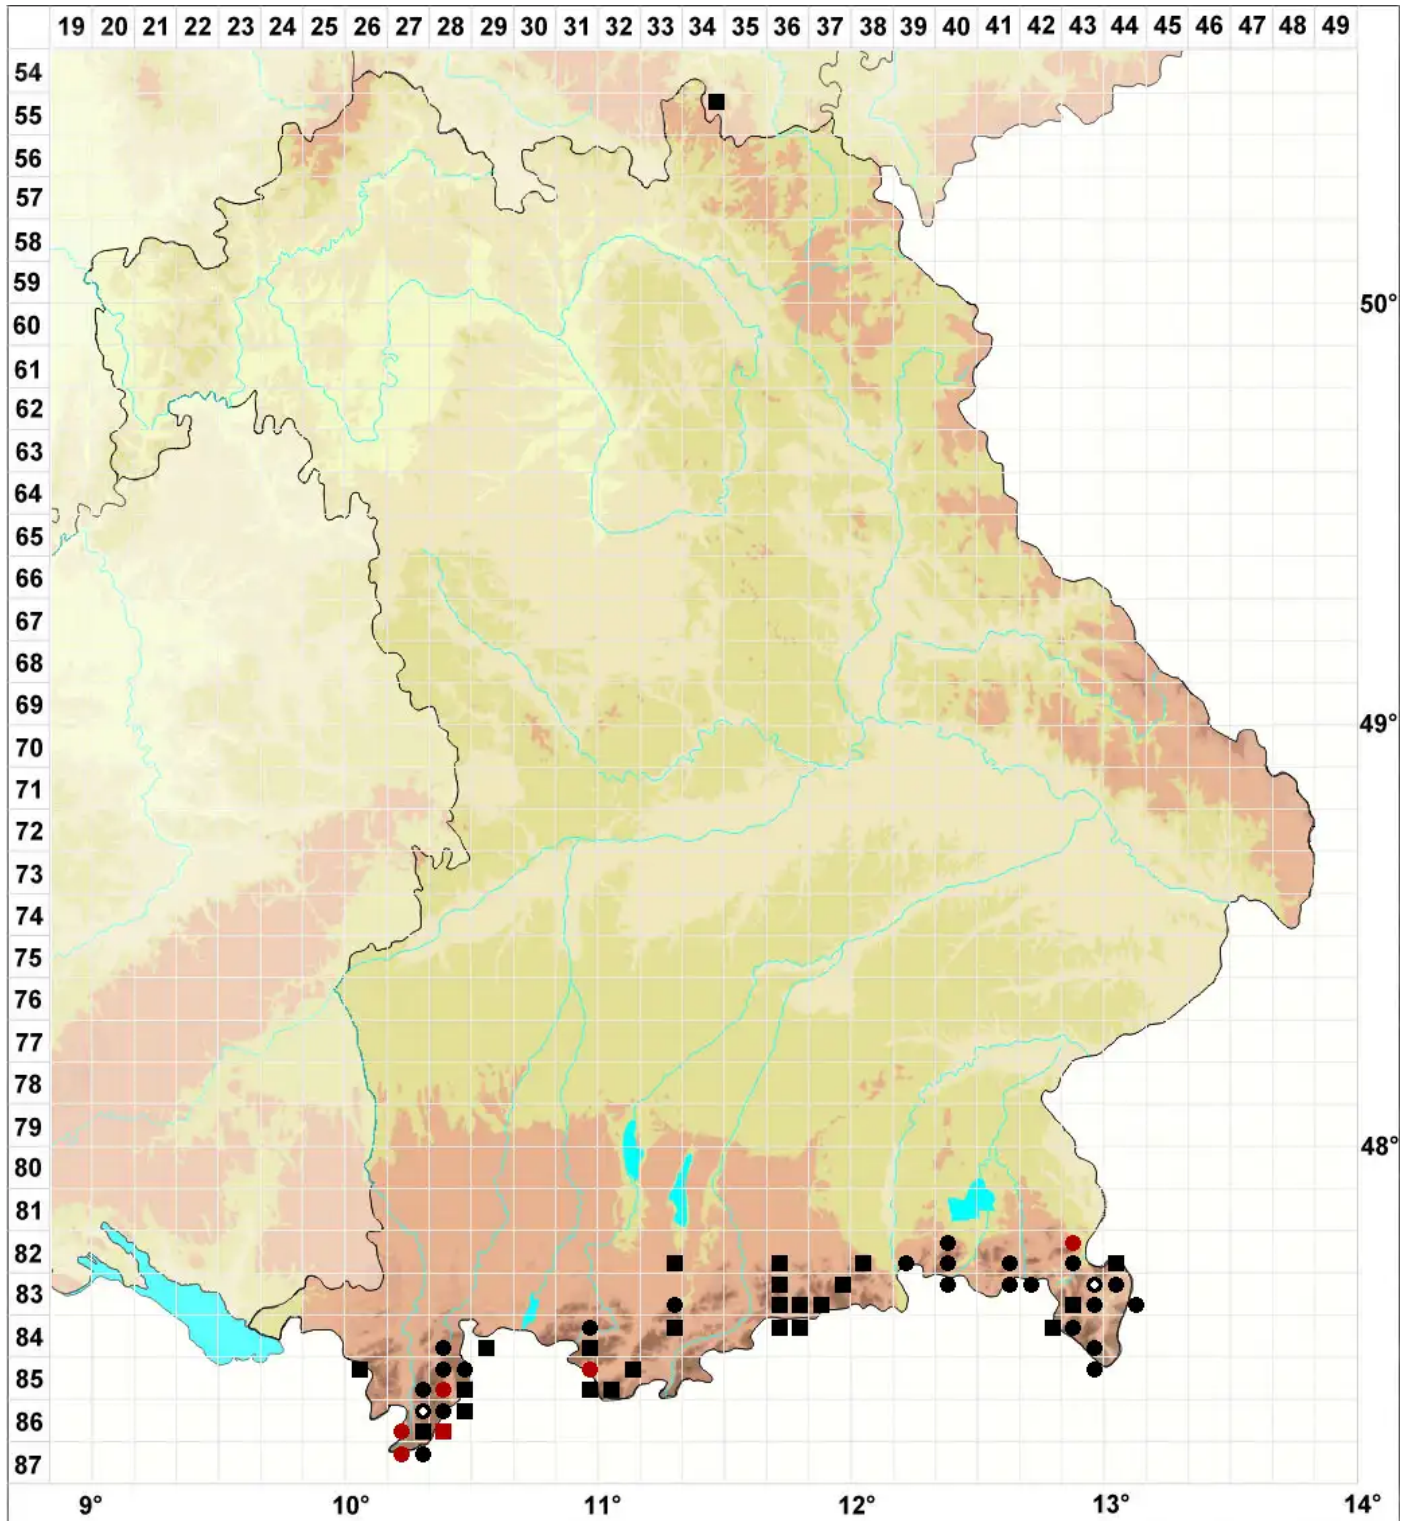

Tortella inclinata var. densa (Lorentz & Molendo) Limpr.

Dichtes Spiralzahnmoos

Legende:

- Symbole:**
Ausgefülltes Symbol:
Zeitraum von 1980 bis heute (Aktuelle Angabe)
Leeres Symbol:
Zeitraum vor 1980 (Altangabe)
Quadrat: Herbarbeleg