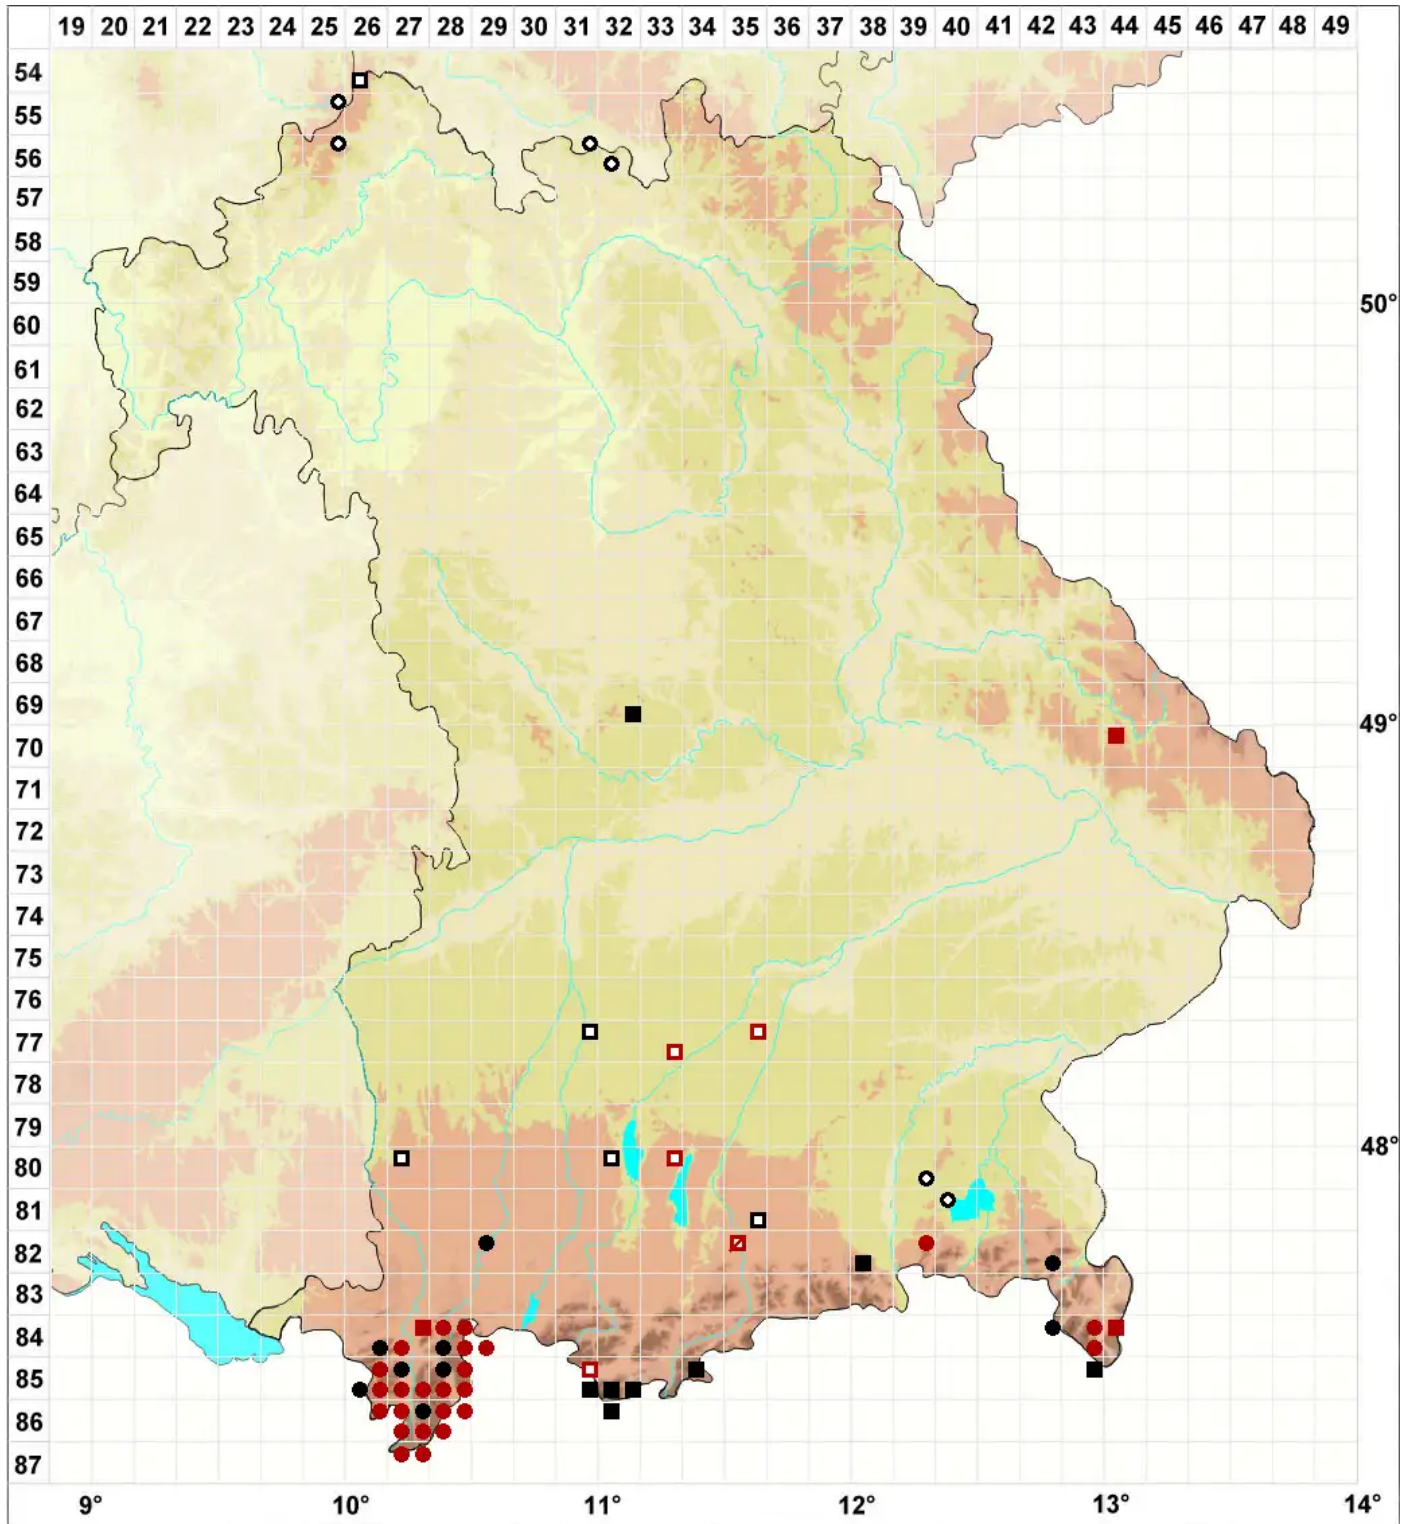

Tortella fragilis (Hook. & Wilson) Limpr.

Zerbrechliches Spiralzahnmoos

Legende:

- Symbole:**
Ausgefülltes Symbol:
Zeitraum von 1980 bis heute (Aktuelle Angabe)
Leeres Symbol:
Zeitraum vor 1980 (Altangabe)
Quadrat: Herbarbeleg