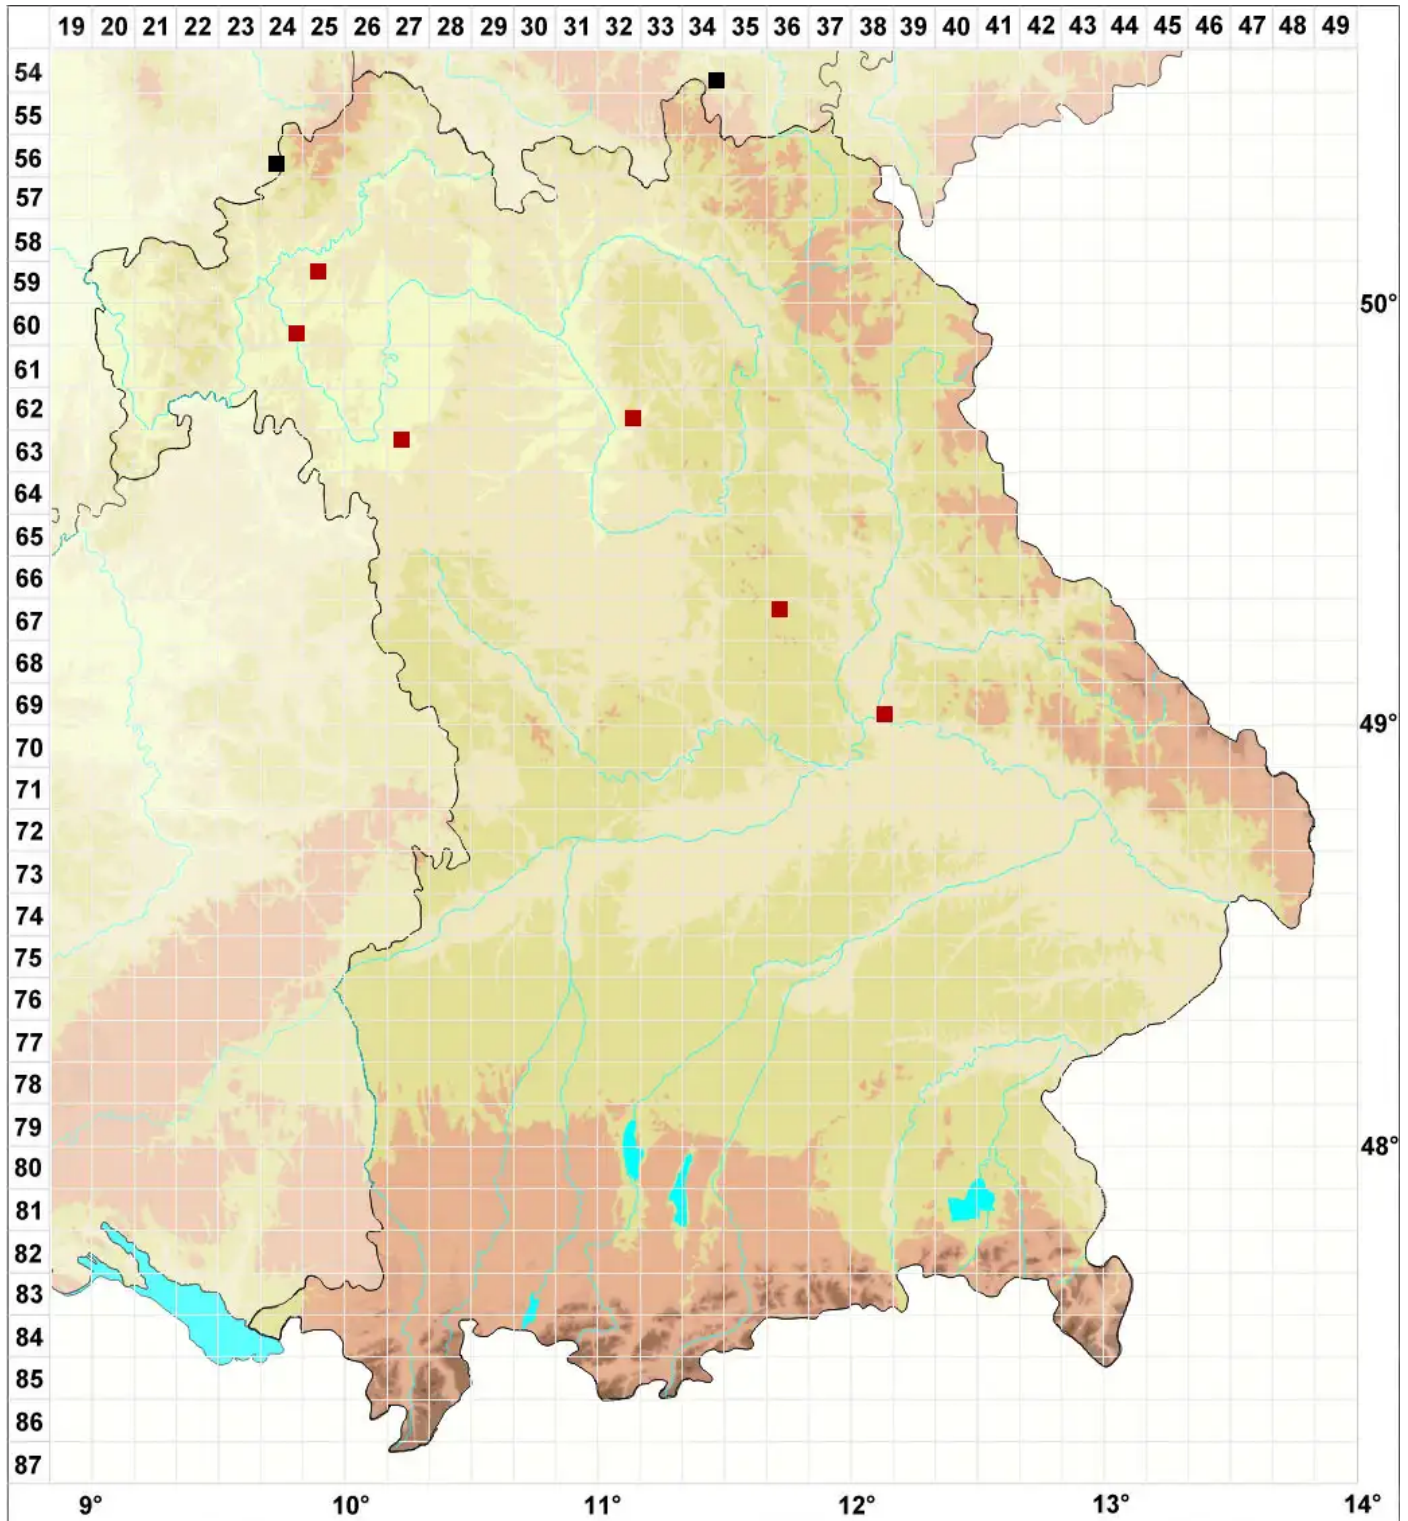

Tortella humilis (Hedw.) Jenn.

Niedriges Spiralzahnmoos

Legende:

Symbole:
Ausgefülltes Symbol:
Zeitraum von 1980 bis heute (Aktuelle Angabe)
Leeres Symbol:
Zeitraum vor 1980 (Altangabe)
Quadrat: Herbarbeleg