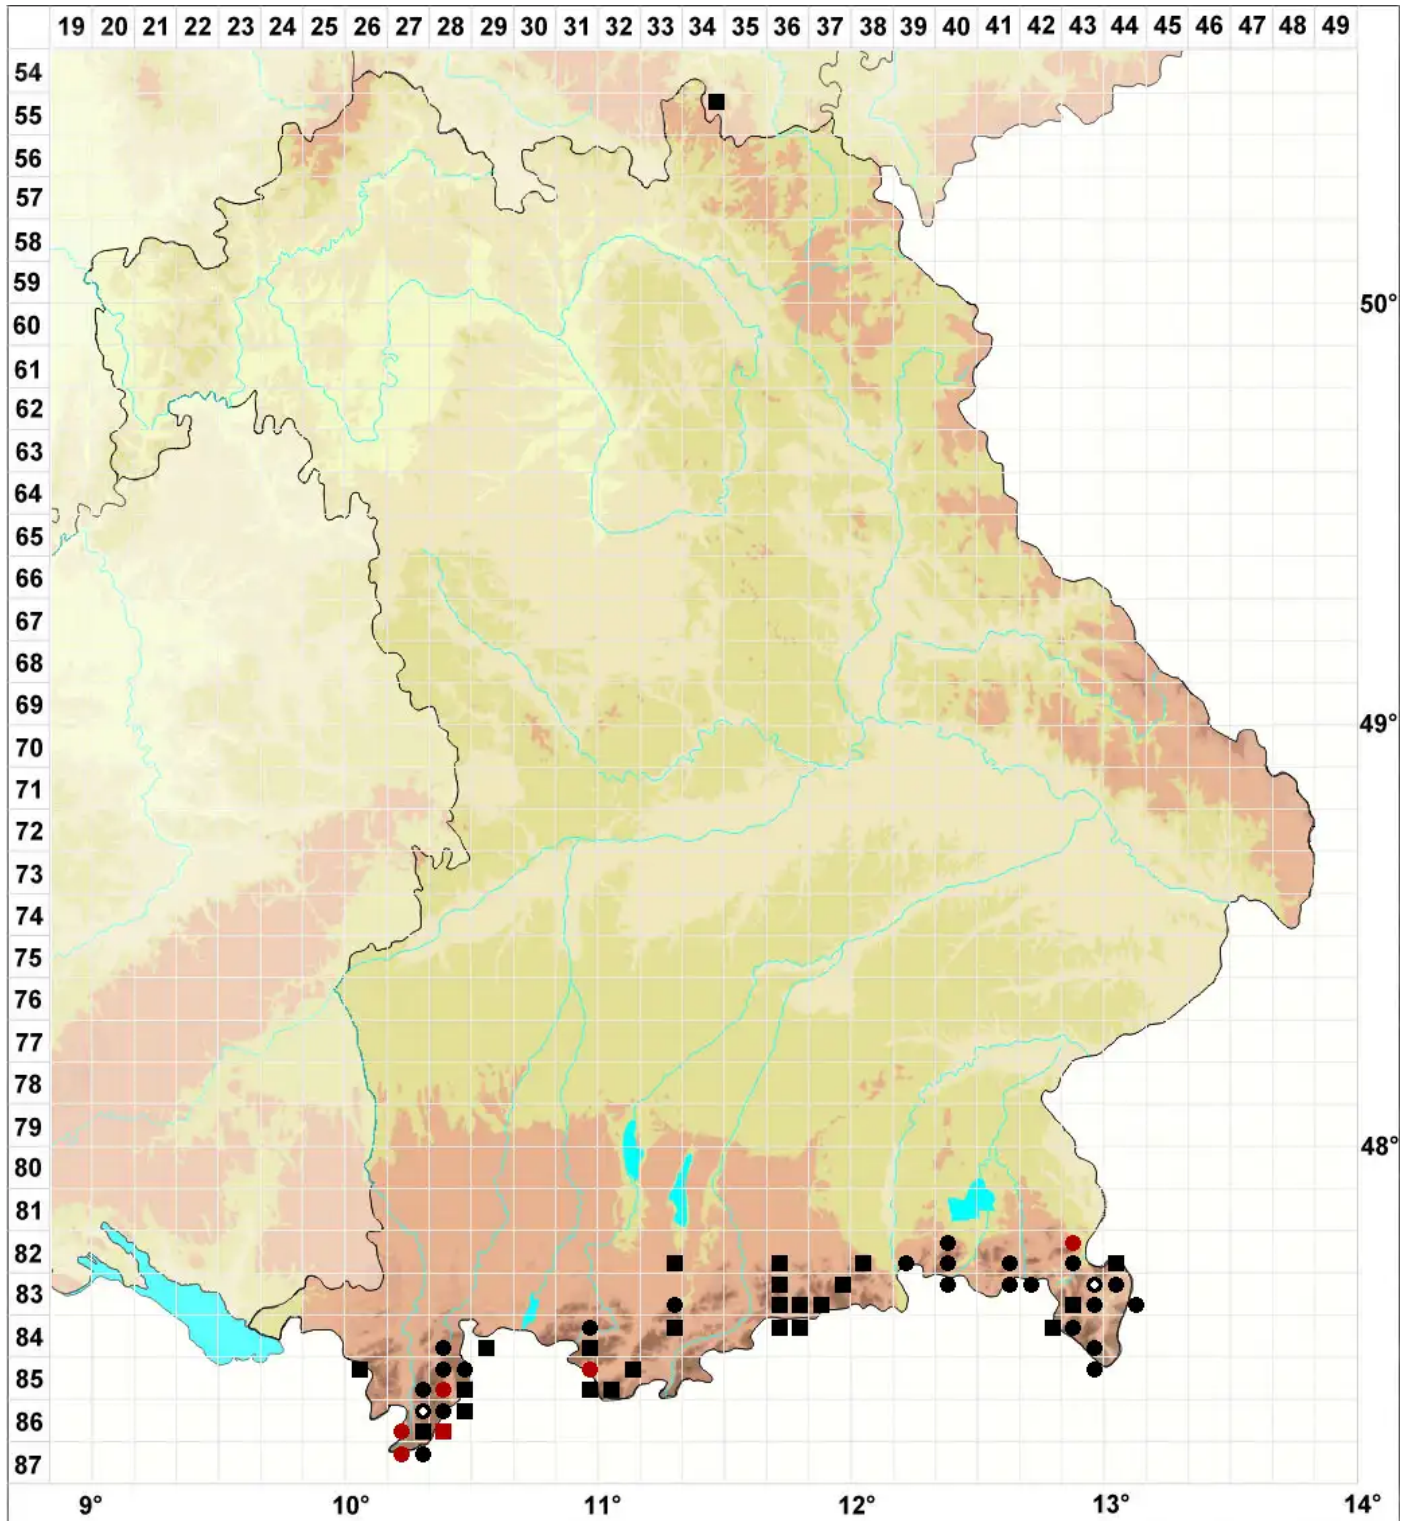

# Tortella inclinata var. densa (Lorentz & Molendo) Limpr.

Dichtes Spiralzahnmoos

Legende:

- Symbole:**
- Ausgefülltes Symbol:  
Zeitraum von 1980 bis heute (Aktuelle Angabe)
  - Leeres Symbol:  
Zeitraum vor 1980 (Altangabe)
  - Quadrat: Herbarbeleg