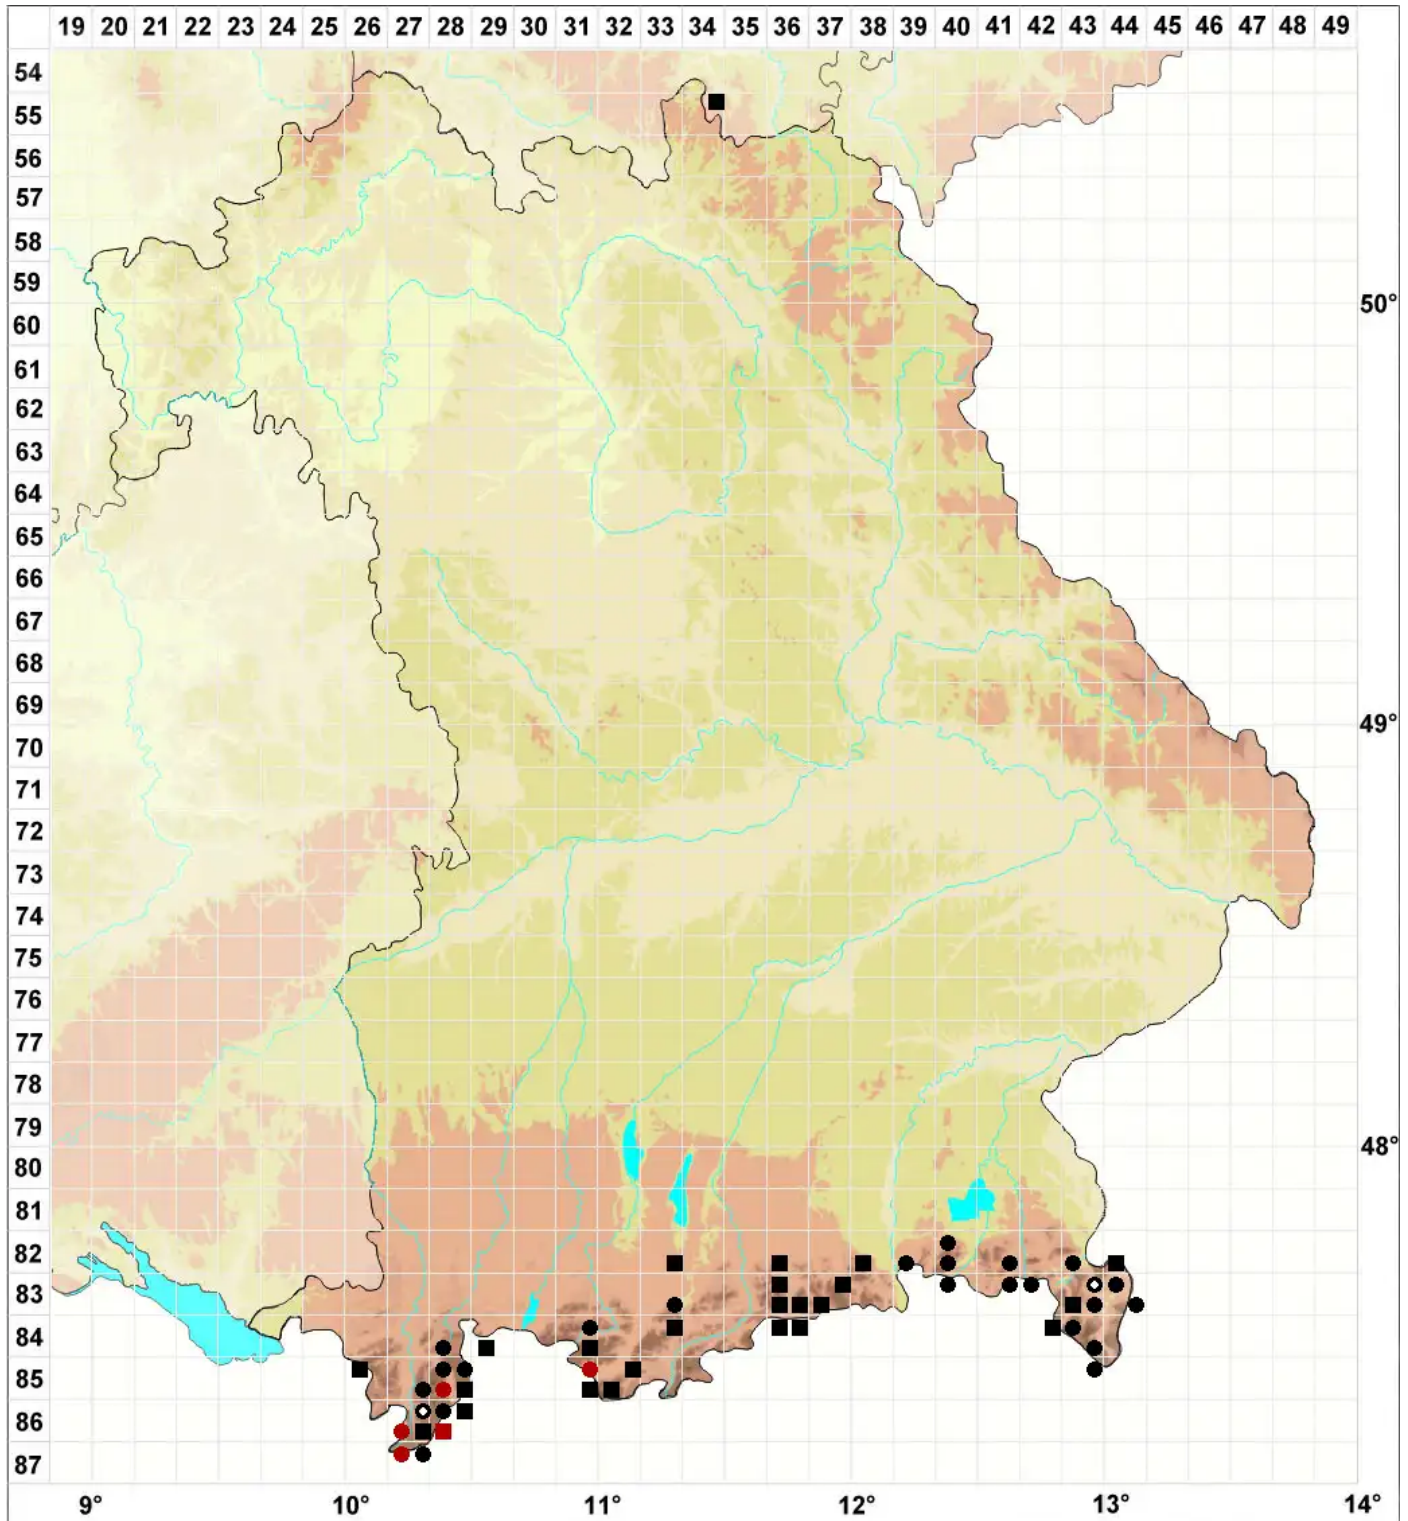

# Tortella inclinata var. densa (Lorentz & Molendo) Limpr.

Dichtes Spiralzahnmoos

Legende:

**Symbole:**  
Ausgefülltes Symbol:  
Zeitraum von 1980 bis heute (Aktuelle Angabe)  
Leeres Symbol:  
Zeitraum vor 1980 (Altangabe)  
Quadrat: Herbarbeleg