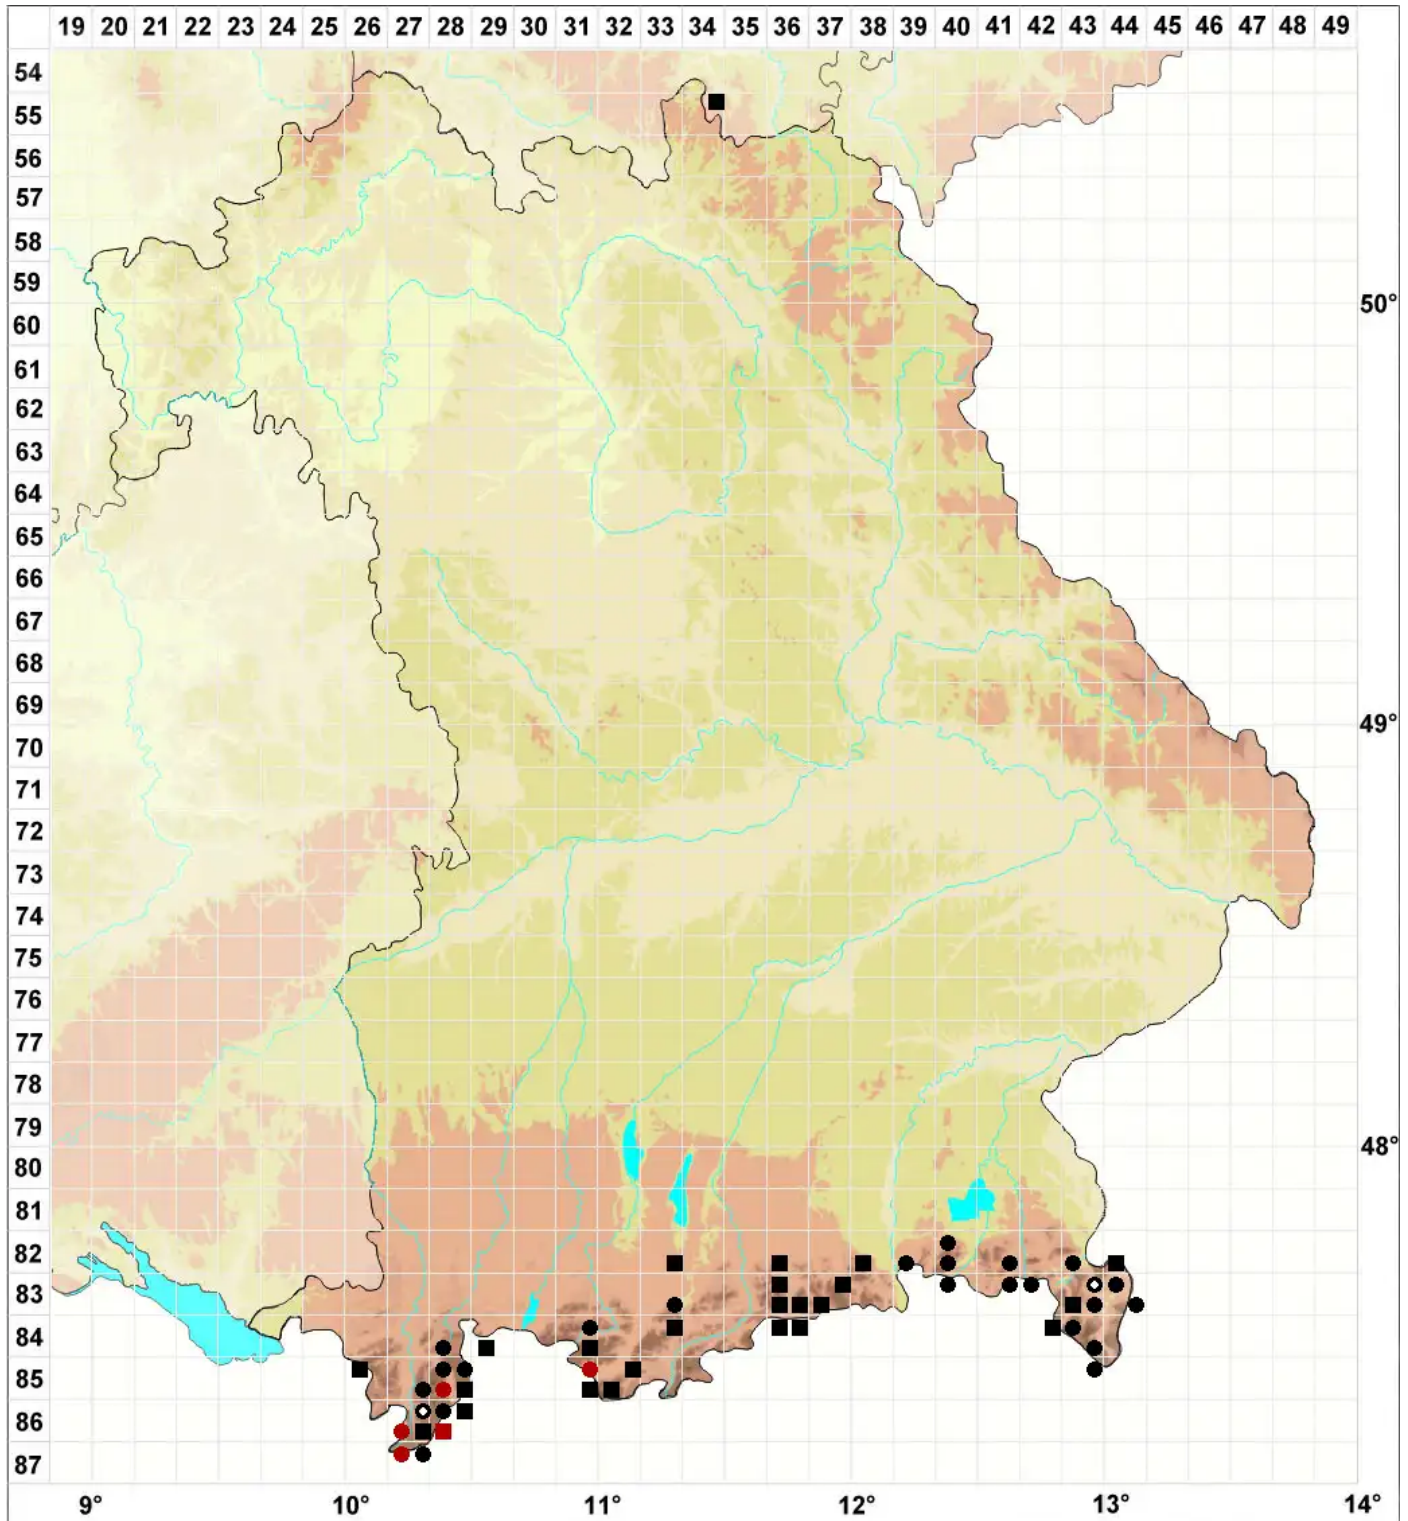

# Tortella inclinata var. densa (Lorentz & Molendo) Limpr.

Dichtes Spiralzahnmoos

Legende:

**Symbole:**

Ausgefülltes Symbol:  
Zeitraum von 1980 bis heute (Aktuelle Angabe)

Leeres Symbol:  
Zeitraum vor 1980 (Altangabe)

Quadrat: Herbarbeleg