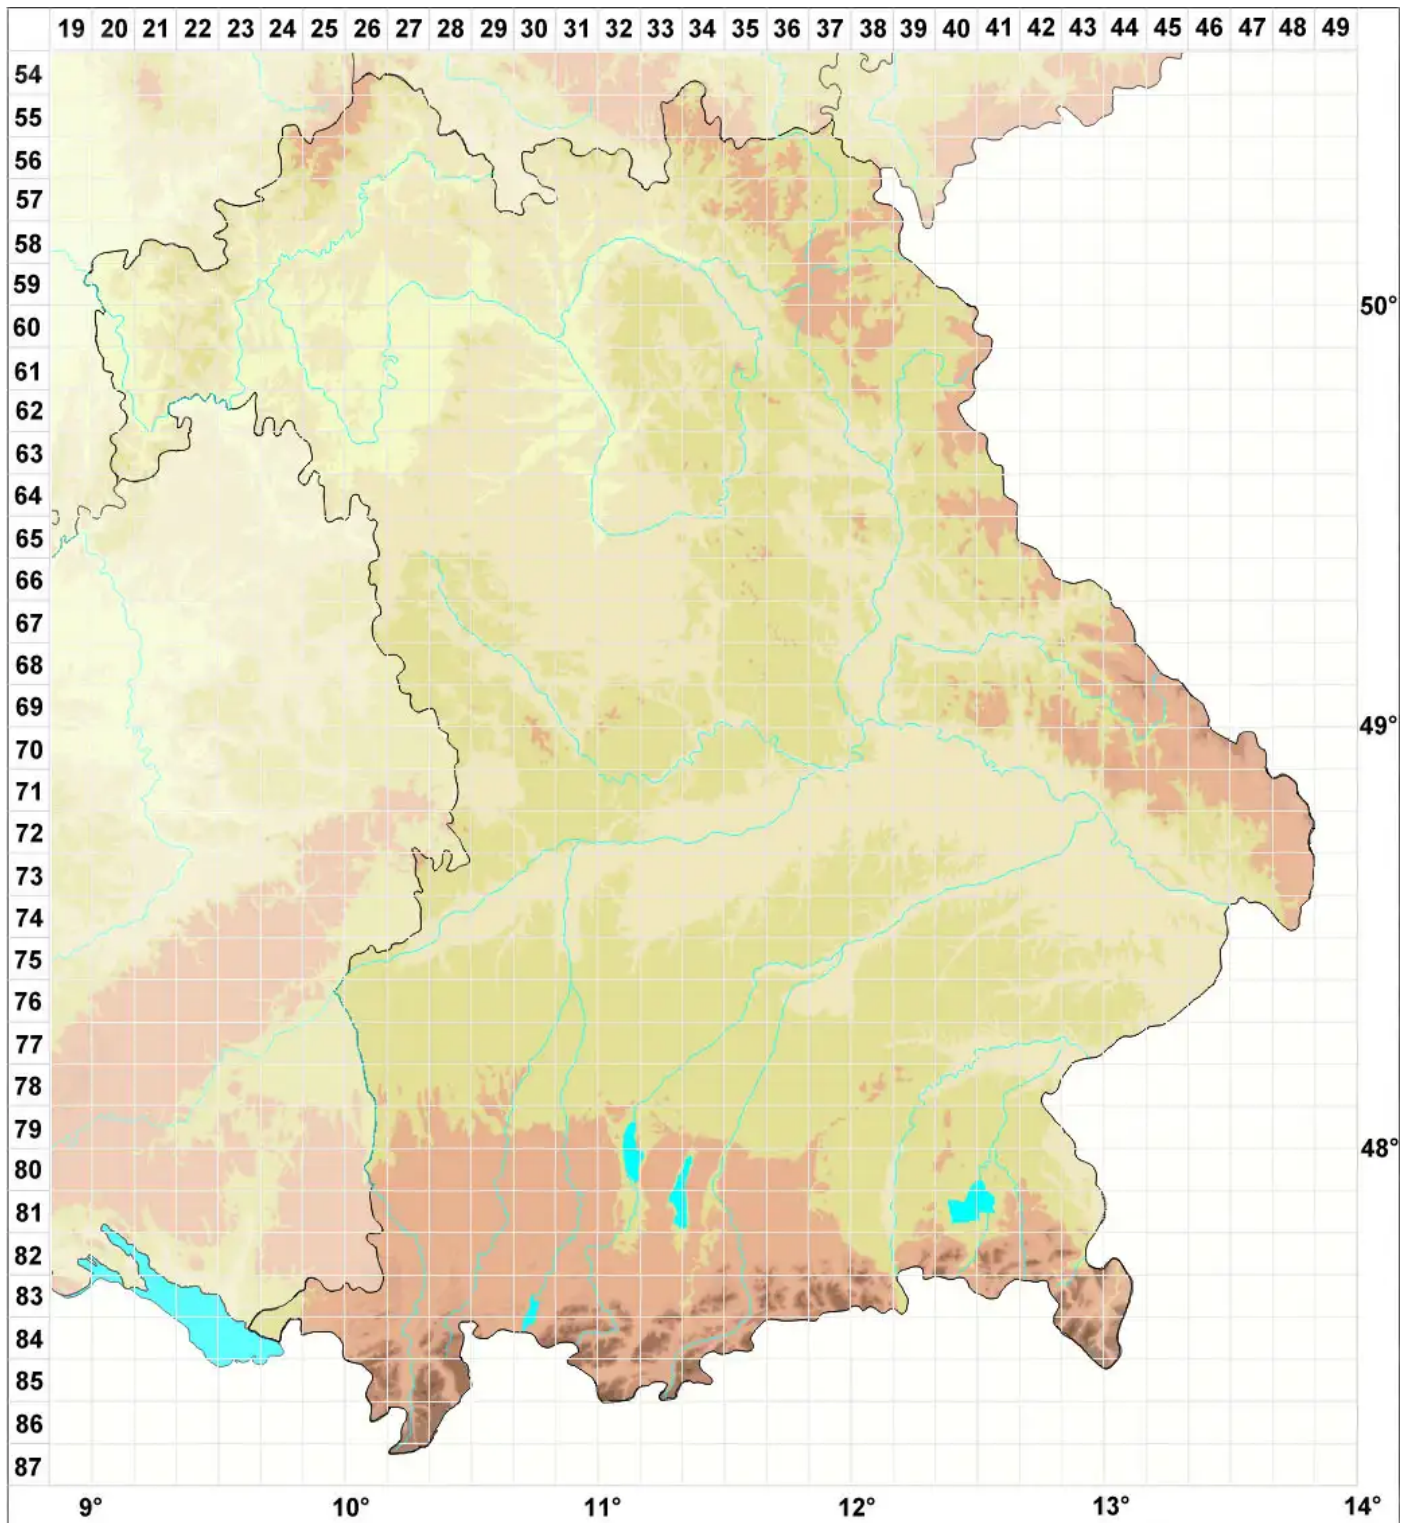

Tortella inflexa (Bruch) Broth.

Eingekrümmtes Spiralzahnmoos

Legende:

Symbole:

Ausgefülltes Symbol:
Zeitraum von 1980 bis heute (Aktuelle Angabe)

Leeres Symbol:
Zeitraum vor 1980 (Altangabe)

Quadrat: Herbarbeleg