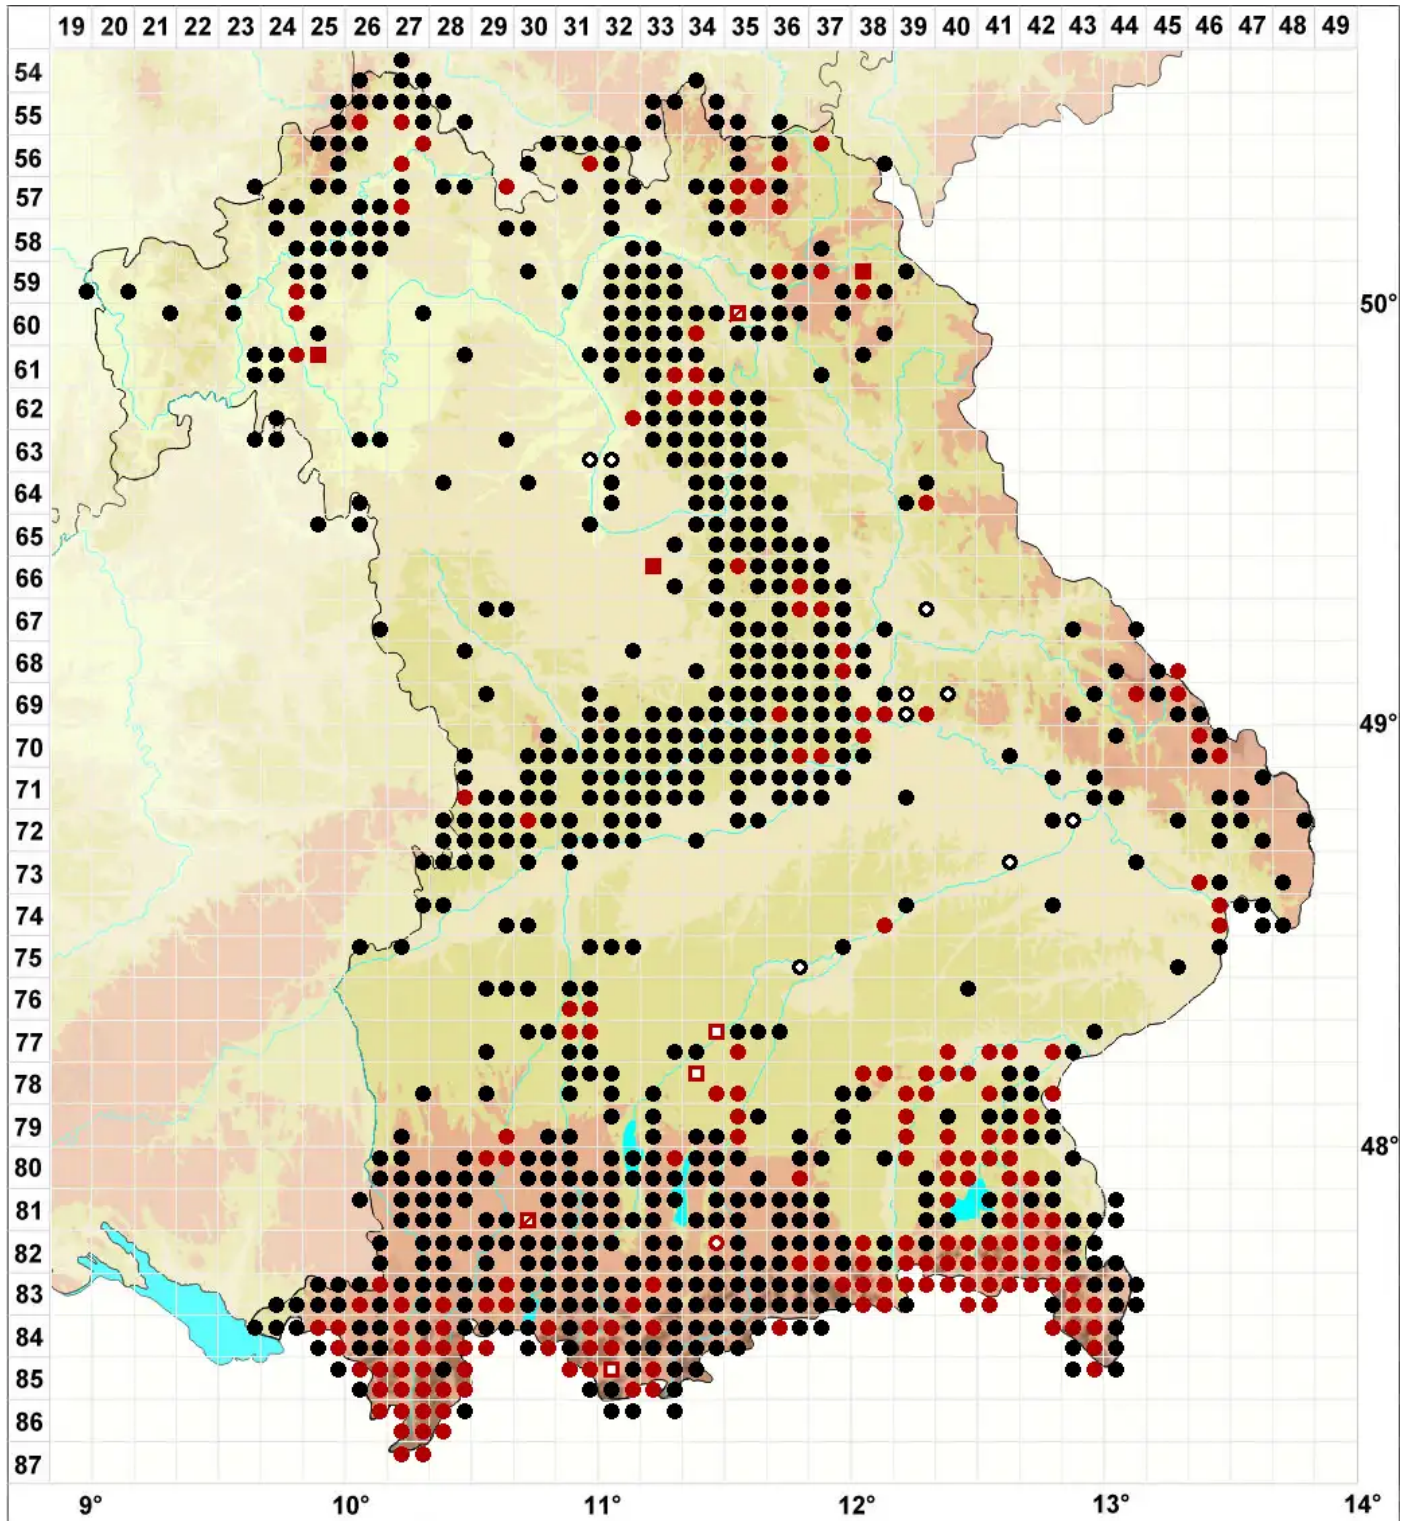

# Tortella tortuosa (Hedw.) Limpr.

## Gekräuselttes Spiralzahnmoos

Legende:

- Symbole:**
- Ausgefülltes Symbol:  
Zeitraum von 1980 bis heute (Aktuelle Angabe)
  - Leeres Symbol:  
Zeitraum vor 1980 (Altangabe)
  - Quadrat: Herbarbeleg