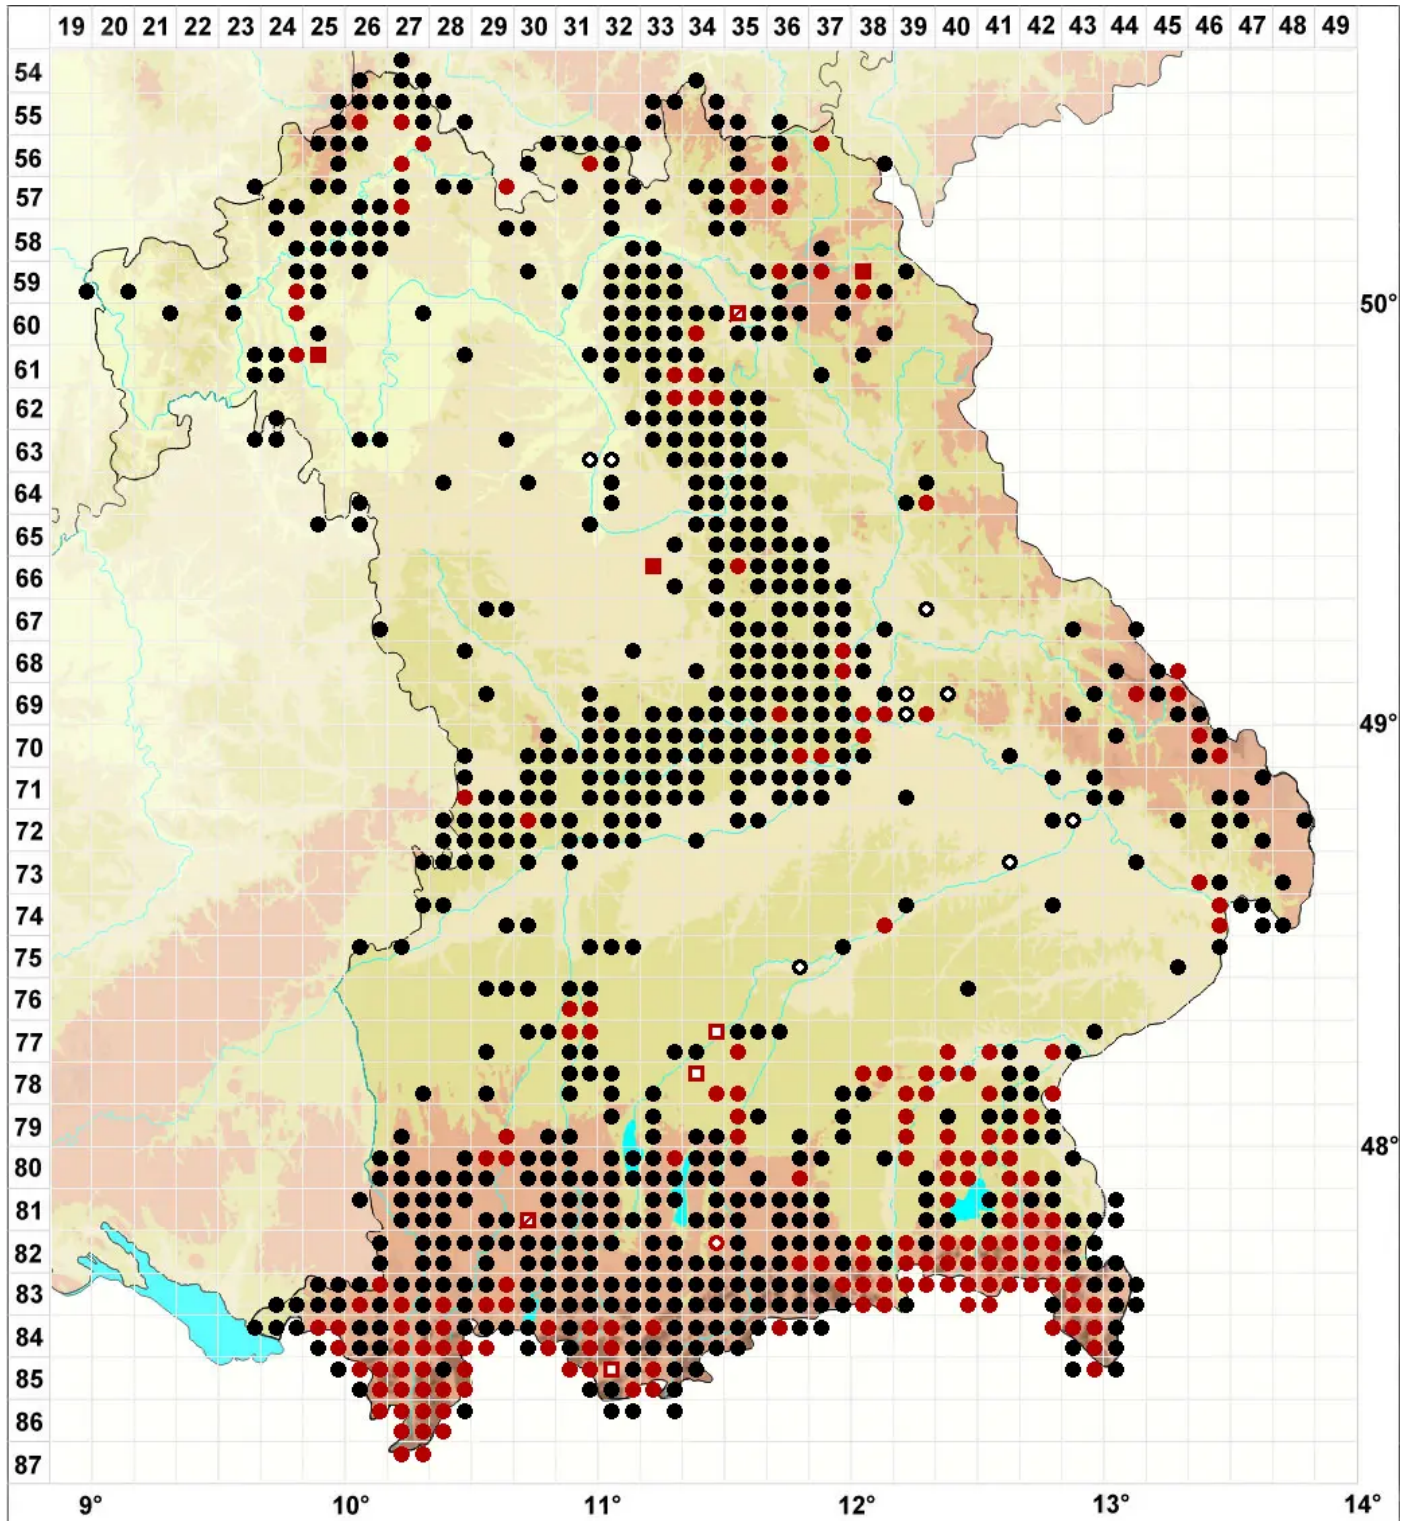

Tortella tortuosa (Hedw.) Limpr.

Gekräuseltes Spiralzahnmoos

Legende:

- Symbole:**
- Ausgefülltes Symbol:
Zeitraum von 1980 bis heute (Aktuelle Angabe)
 - Leeres Symbol:
Zeitraum vor 1980 (Altangabe)
 - Quadrat: Herbarbeleg