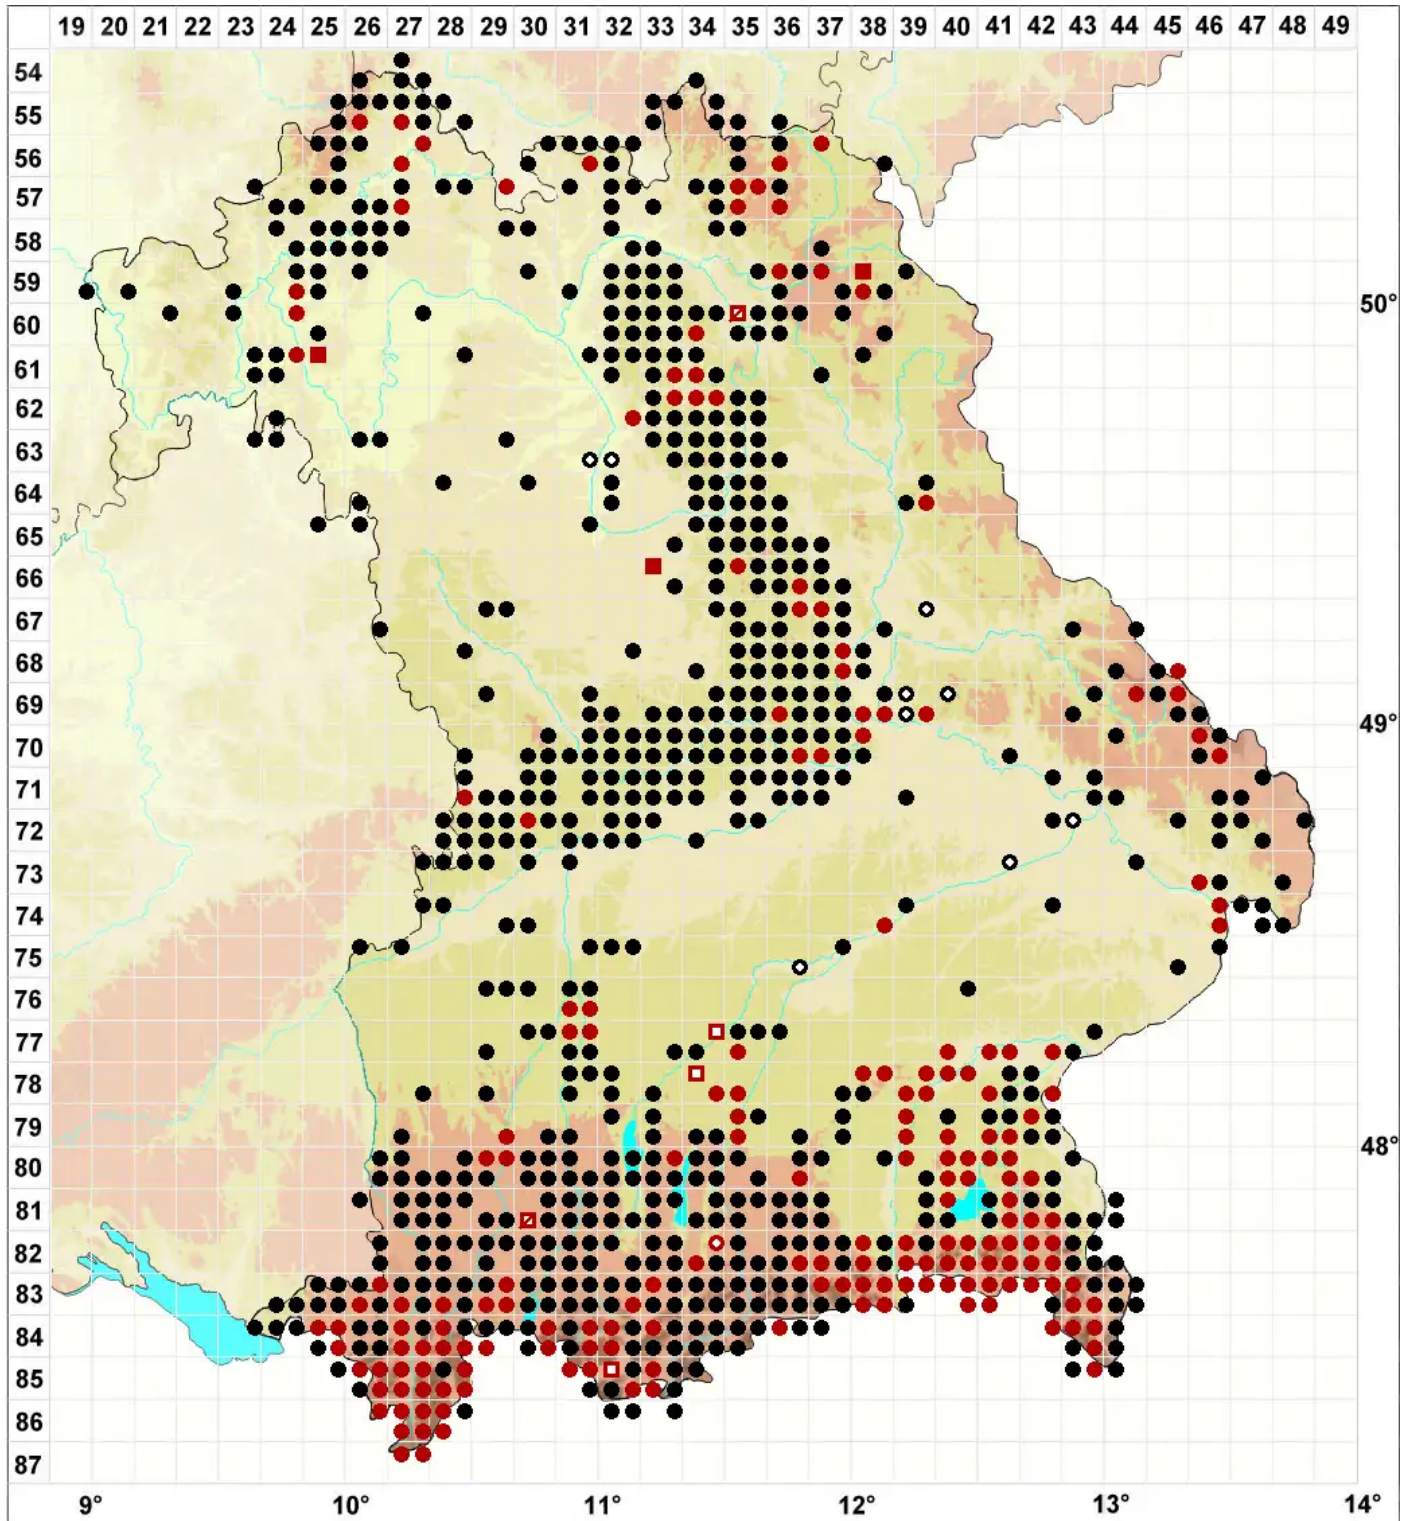

Tortella tortuosa (Hedw.) Limpr.

Gekräuseltetes Spiralzahnmoos

Legende:

- Symbole:**
- Ausgefülltes Symbol:
Zeitraum von 1980 bis heute (Aktuelle Angabe)
 - Leeres Symbol:
Zeitraum vor 1980 (Altangabe)
 - Quadrat: Herbarbeleg