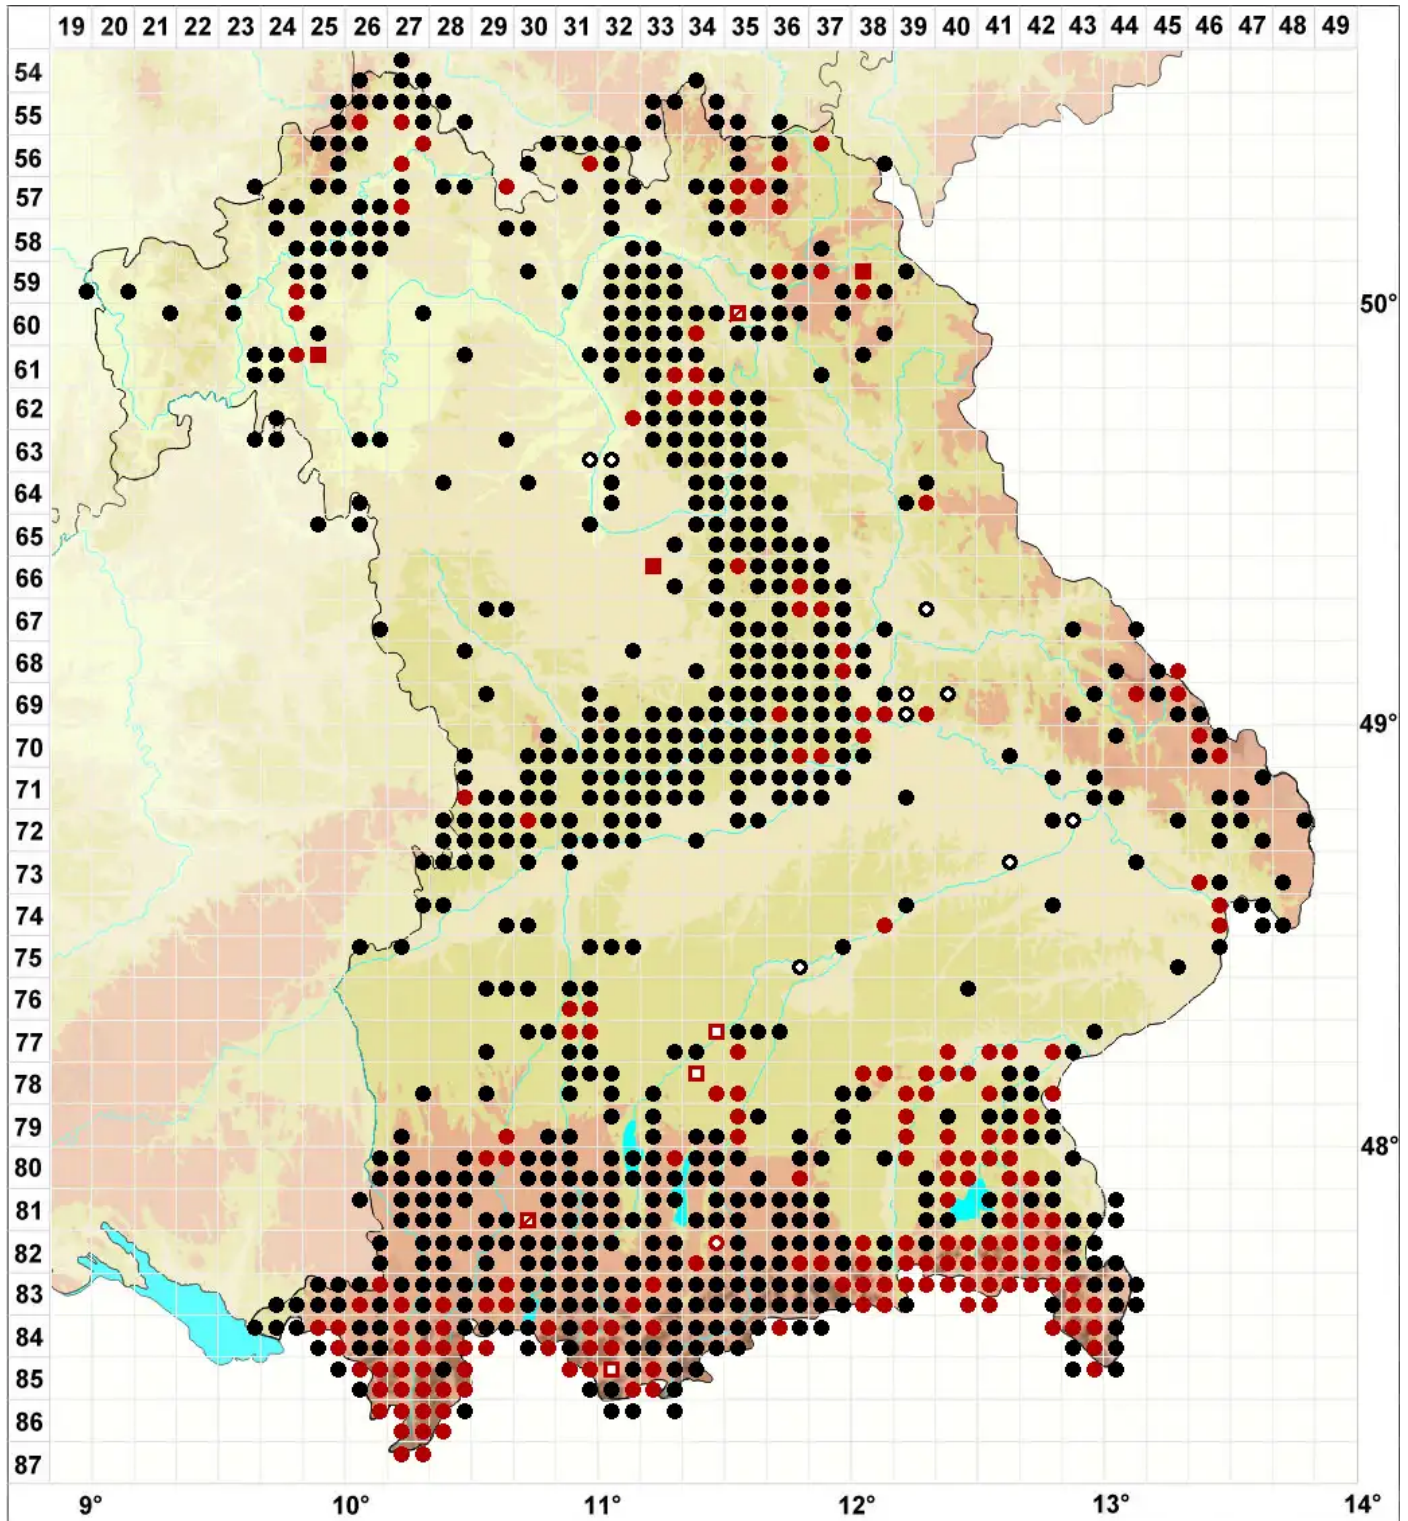

Tortella tortuosa (Hedw.) Limpr.

Gekräuseltes Spiralzahnmoos

Legende:

- Symbole:**
- Ausgefülltes Symbol:
Zeitraum von 1980 bis heute (Aktuelle Angabe)
 - Leeres Symbol:
Zeitraum vor 1980 (Altangabe)
 - Quadrat: Herbarbeleg