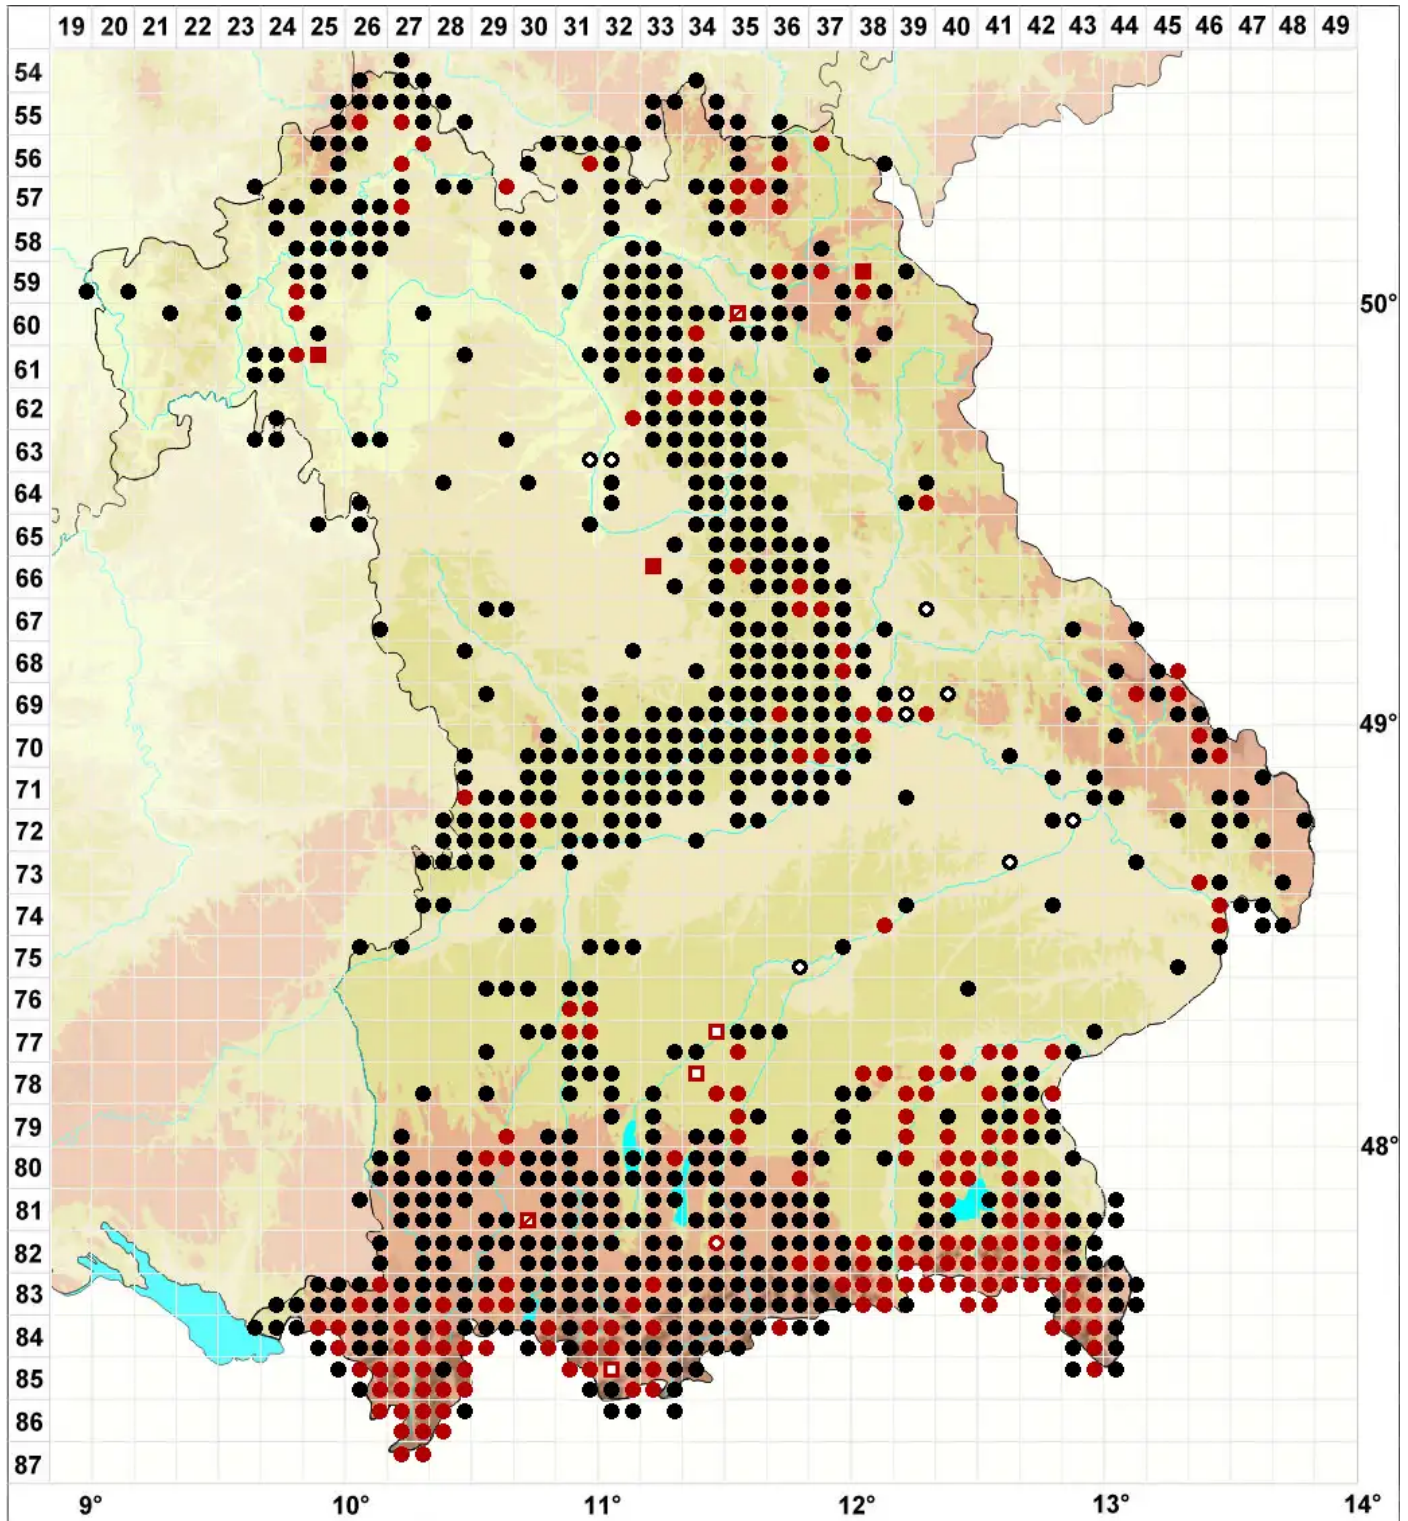

# Tortella tortuosa (Hedw.) Limpr.

## Gekräuseltetes Spiralzahnmoos

Legende:

- Symbole:**
- Ausgefülltes Symbol:  
Zeitraum von 1980 bis heute (Aktuelle Angabe)
  - Leeres Symbol:  
Zeitraum vor 1980 (Altangabe)
  - Quadrat: Herbarbeleg