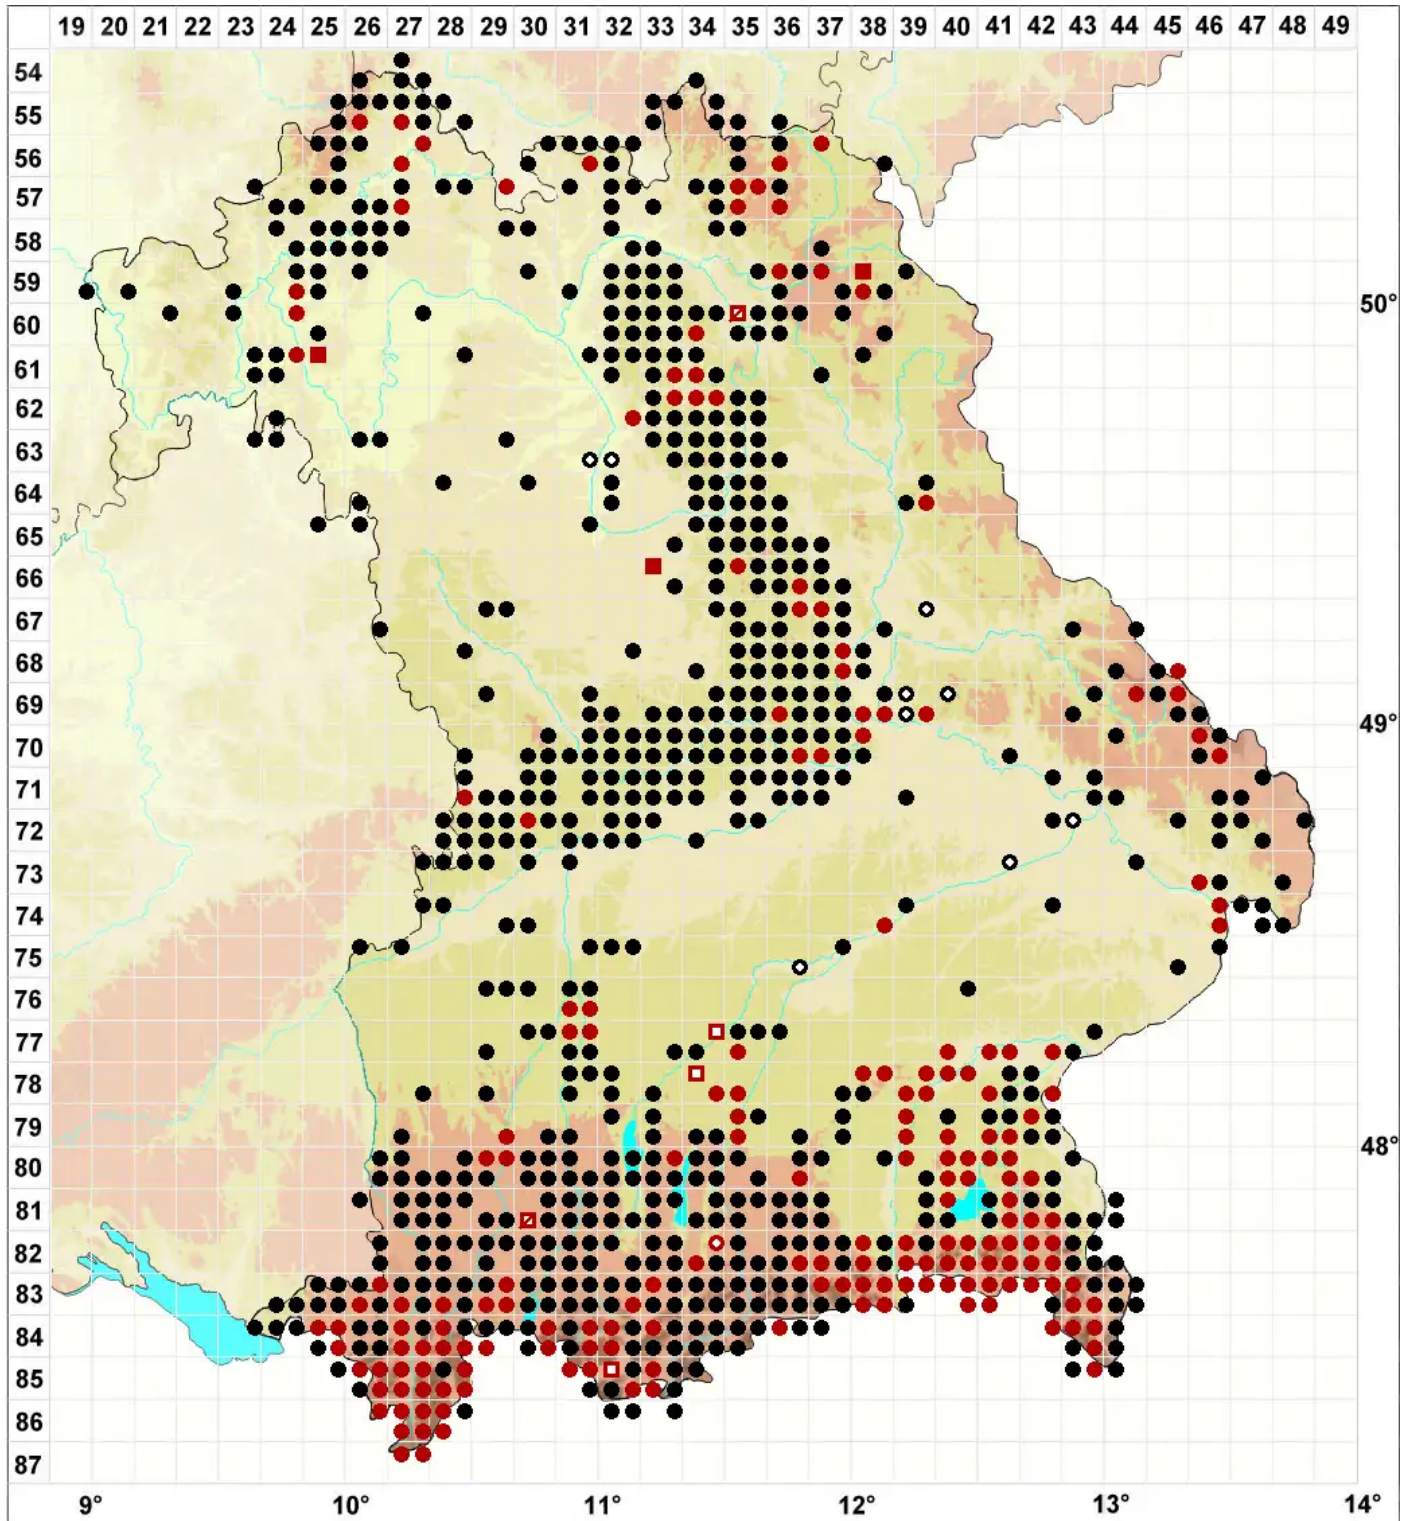

# Tortella tortuosa (Hedw.) Limpr.

## Gekräuseltetes Spiralzahnmoos

Legende:

- Symbole:**
- Ausgefülltes Symbol:  
Zeitraum von 1980 bis heute (Aktuelle Angabe)
  - Leeres Symbol:  
Zeitraum vor 1980 (Altangabe)
  - Quadrat: Herbarbeleg