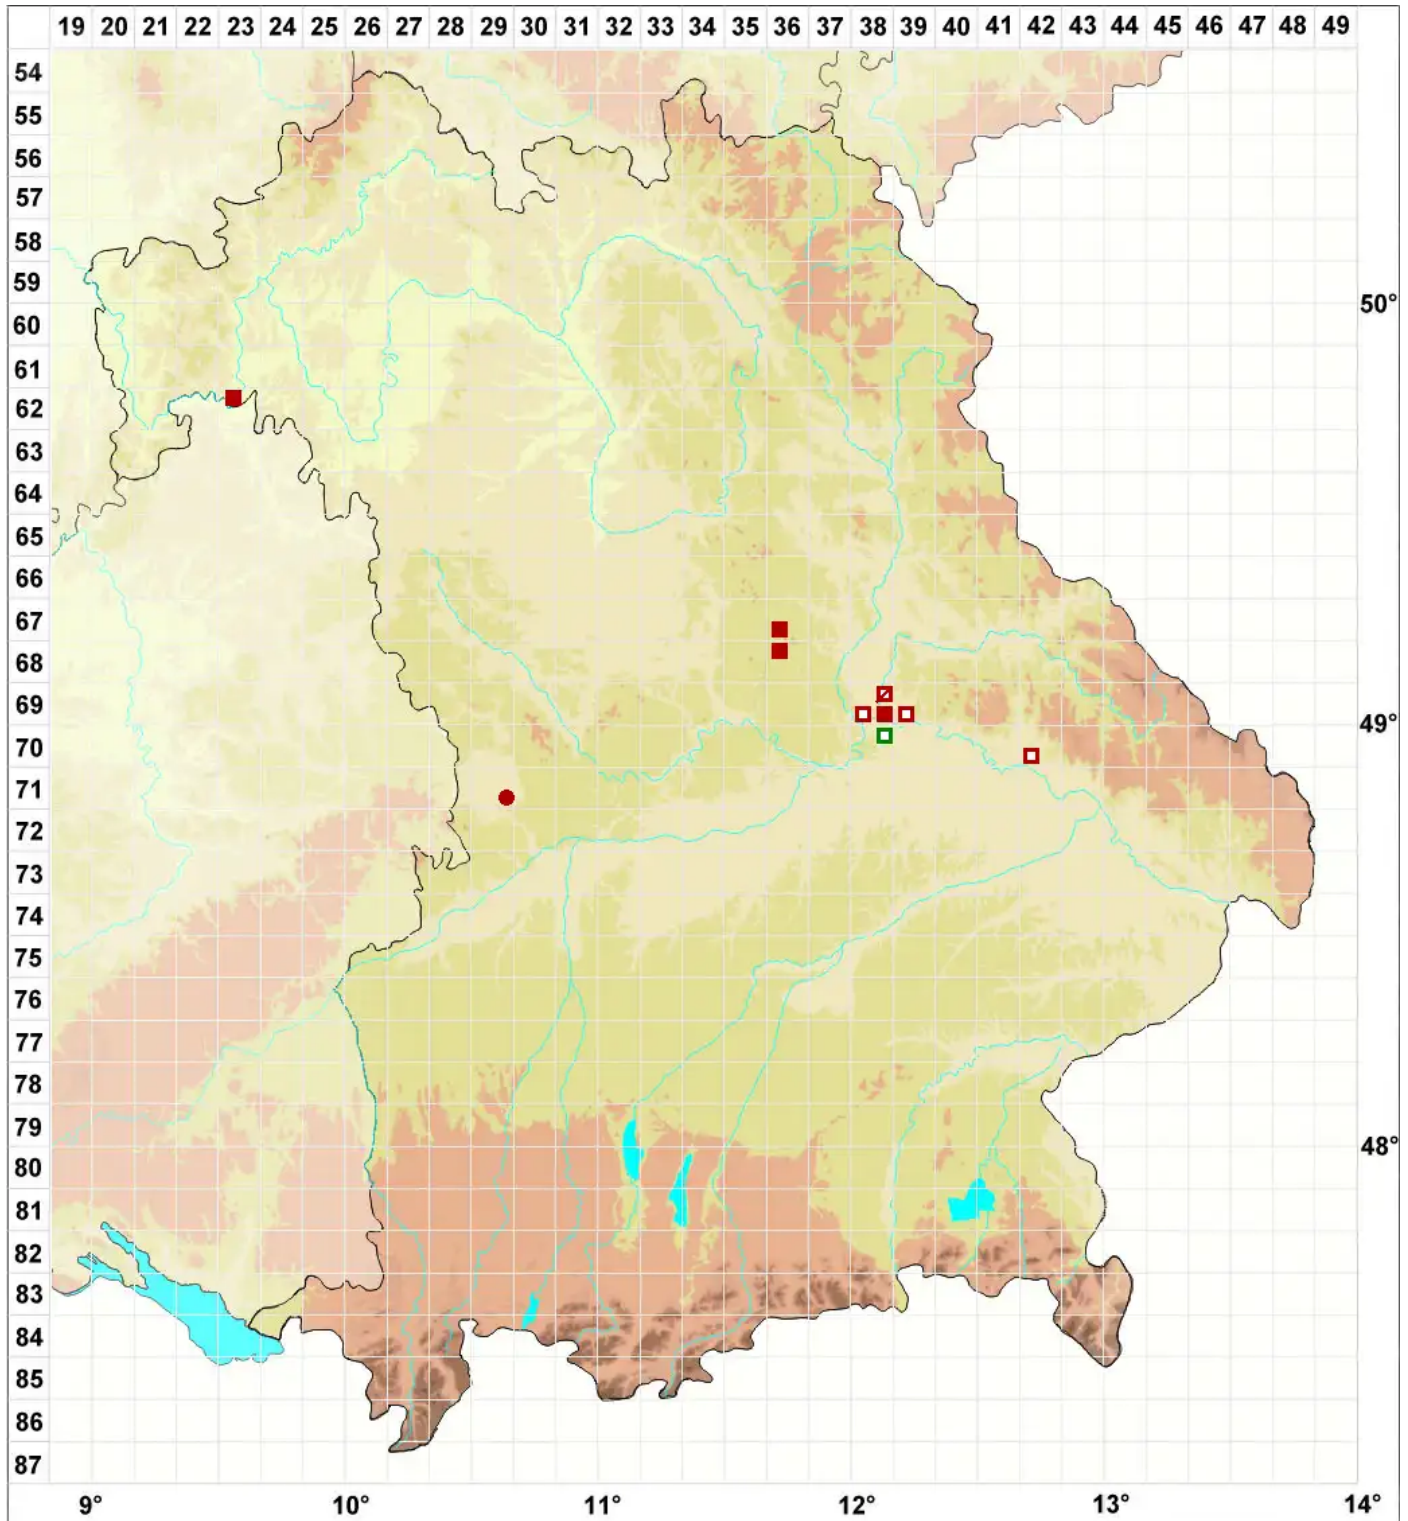

# Tortula acaulon var. pilifera (Hedw.) R.H.Zander

Haartragendes Knospen-Drehzahnmoos

Legende:

- Symbole:**
- Ausgefülltes Symbol:  
Zeitraum von 1980 bis heute (Aktuelle Angabe)
  - Leeres Symbol:  
Zeitraum vor 1980 (Altangabe)
  - Quadrat: Herbarbeleg