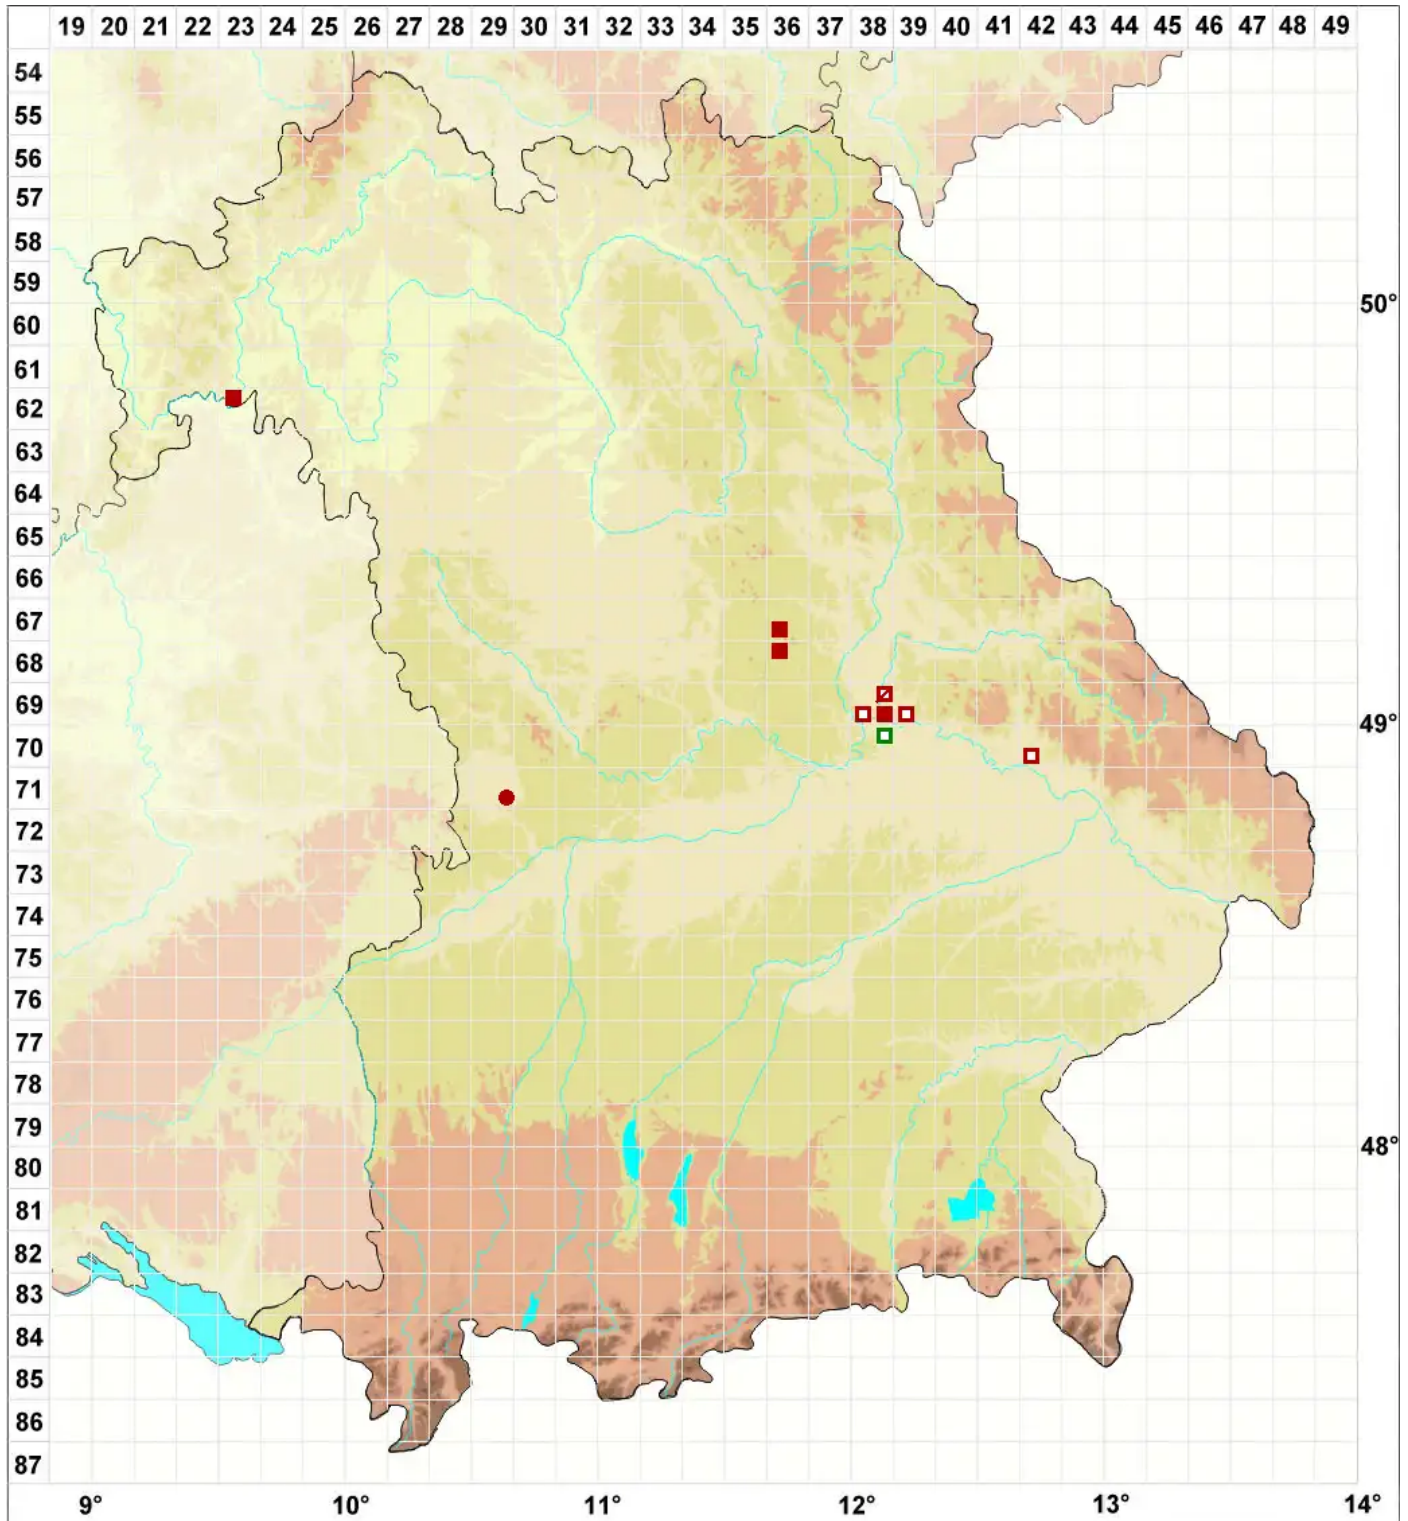

Tortula acaulon var. pilifera (Hedw.) R.H.Zander

Haartragendes Knospen-Drehzahnmoos

Legende:

- Symbole:**
- Ausgefülltes Symbol:
Zeitraum von 1980 bis heute (Aktuelle Angabe)
 - Leeres Symbol:
Zeitraum vor 1980 (Altangabe)
 - Quadrat: Herbarbeleg