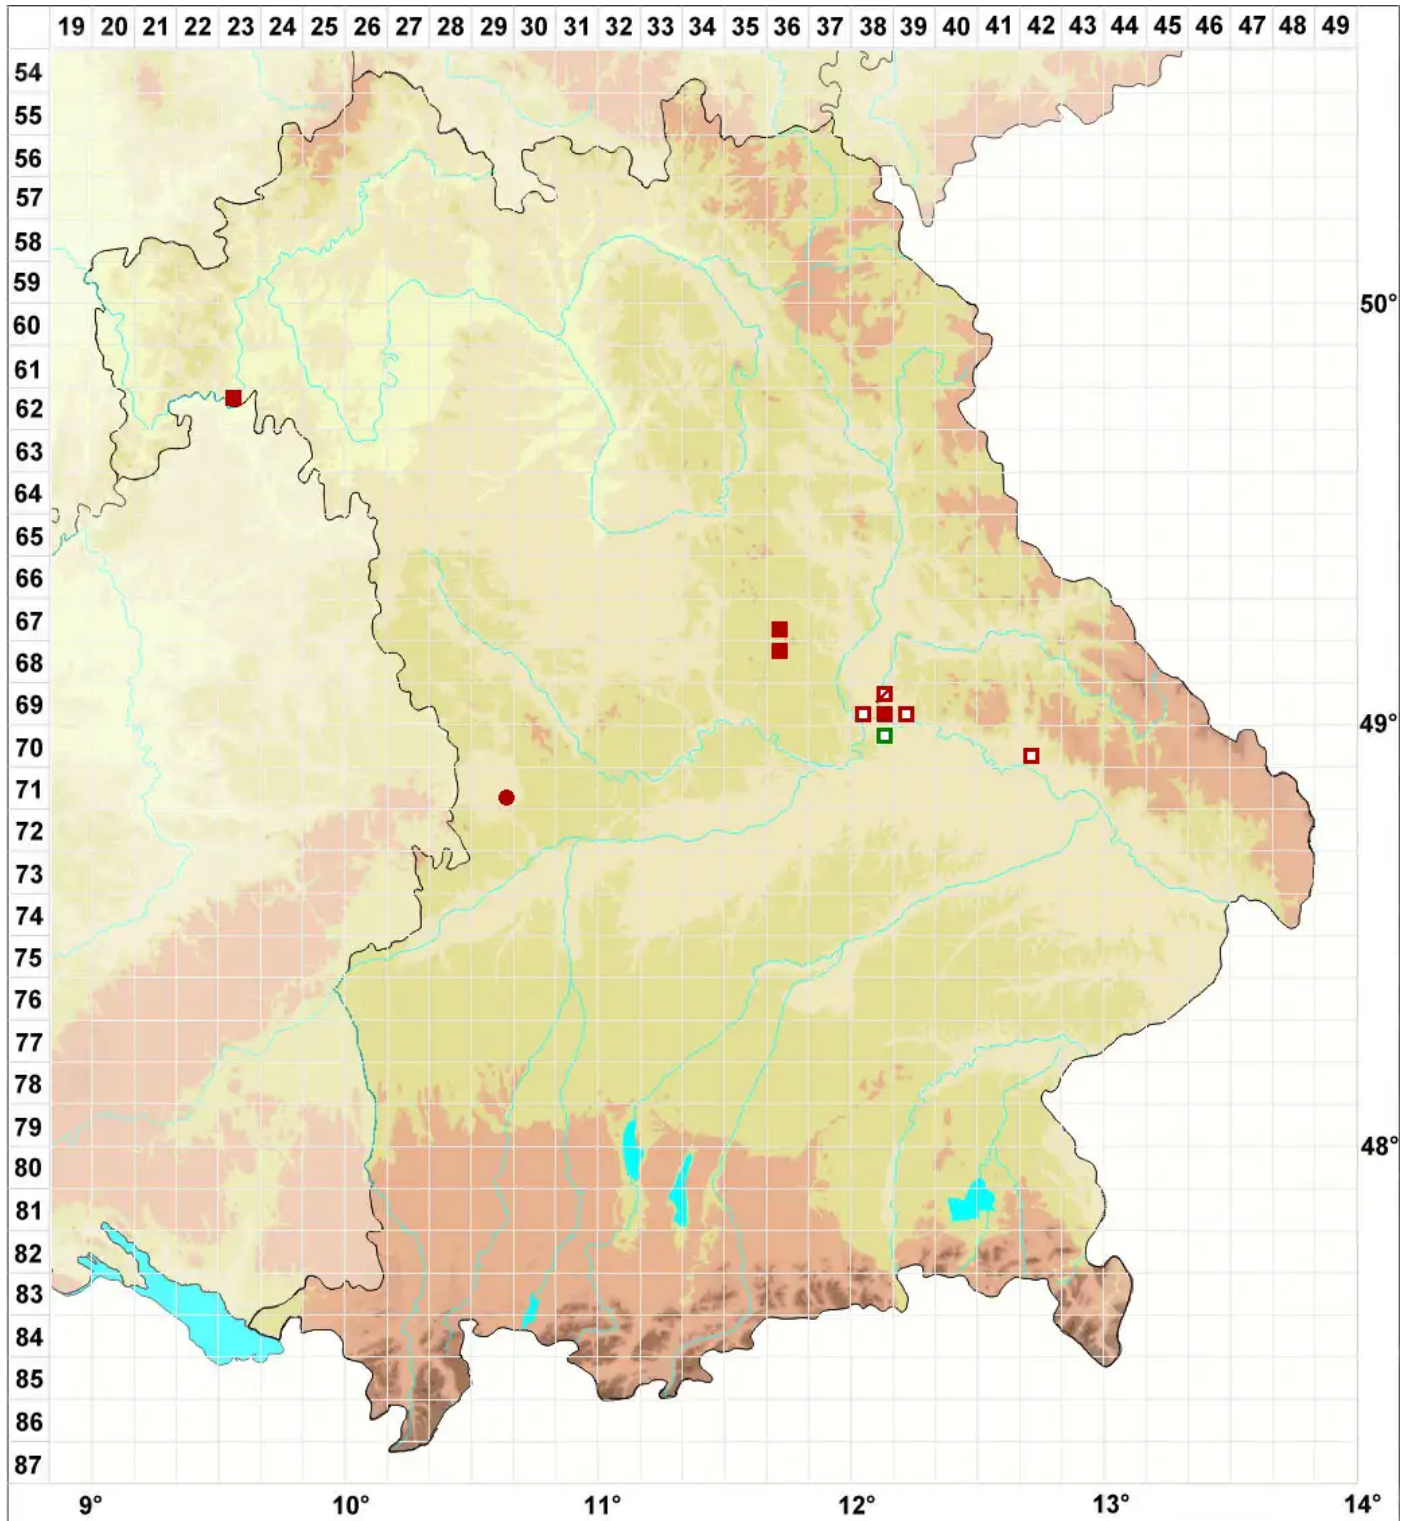

# Tortula acaulon var. pilifera (Hedw.) R.H.Zander

Haartragendes Knospen-Drehzahnmoos

Legende:

**Symbole:**

Ausgefülltes Symbol:  
Zeitraum von 1980 bis heute (Aktuelle Angabe)

Leeres Symbol:  
Zeitraum vor 1980 (Altangabe)

Quadrat: Herbarbeleg