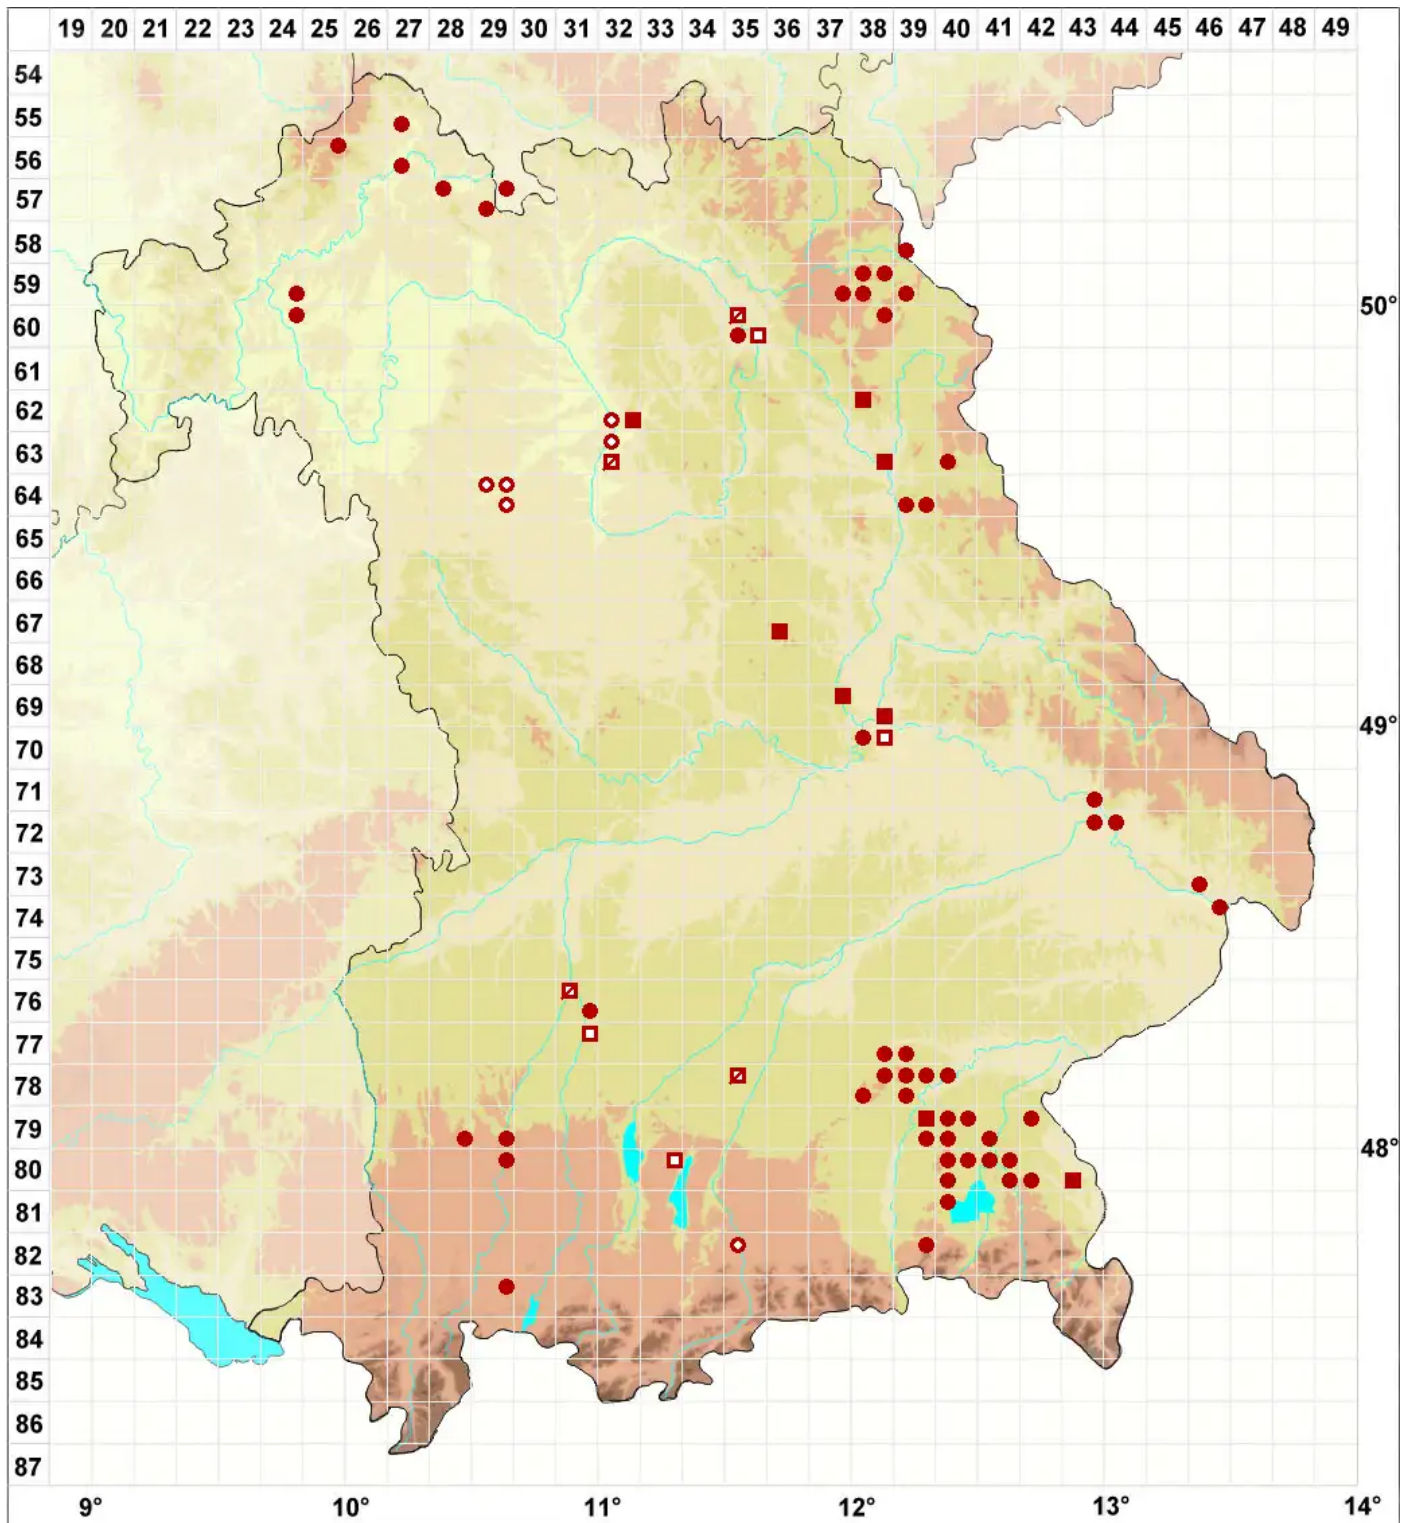

Tortula acaulon (With.) R.H.Zander

Knospen-Drehzahnmoos

Legende:

- Symbole:**
- Ausgefülltes Symbol:
Zeitraum von 1980 bis heute (Aktuelle Angabe)
 - Leeres Symbol:
Zeitraum vor 1980 (Altangabe)
 - Quadrat: Herbarbeleg