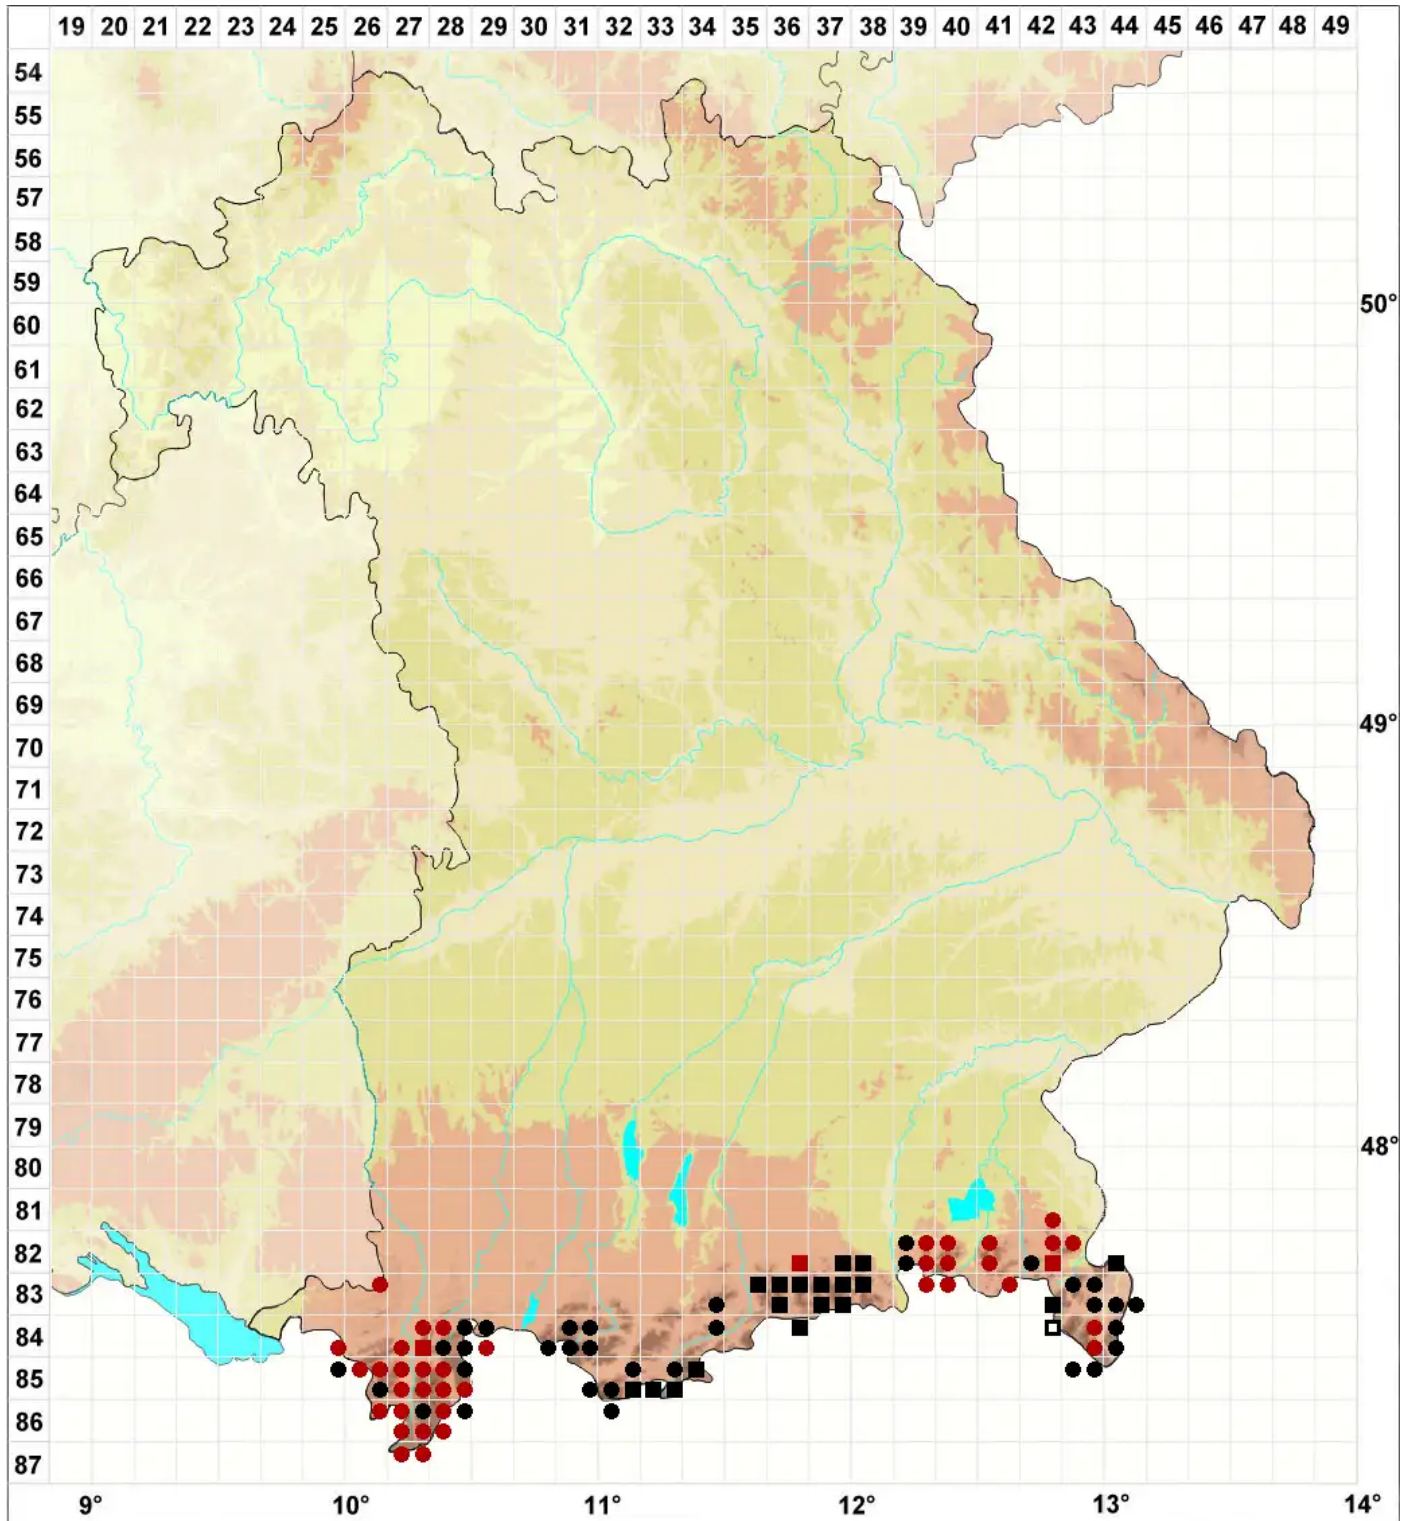

Syntrichia norvegica F.Weber

Norwegisches Verbundzahnmoos

Legende:

- Symbole:**
- Ausgefülltes Symbol:
Zeitraum von 1980 bis heute (Aktuelle Angabe)
 - Leeres Symbol:
Zeitraum vor 1980 (Altangabe)
 - Quadrat: Herbarbeleg