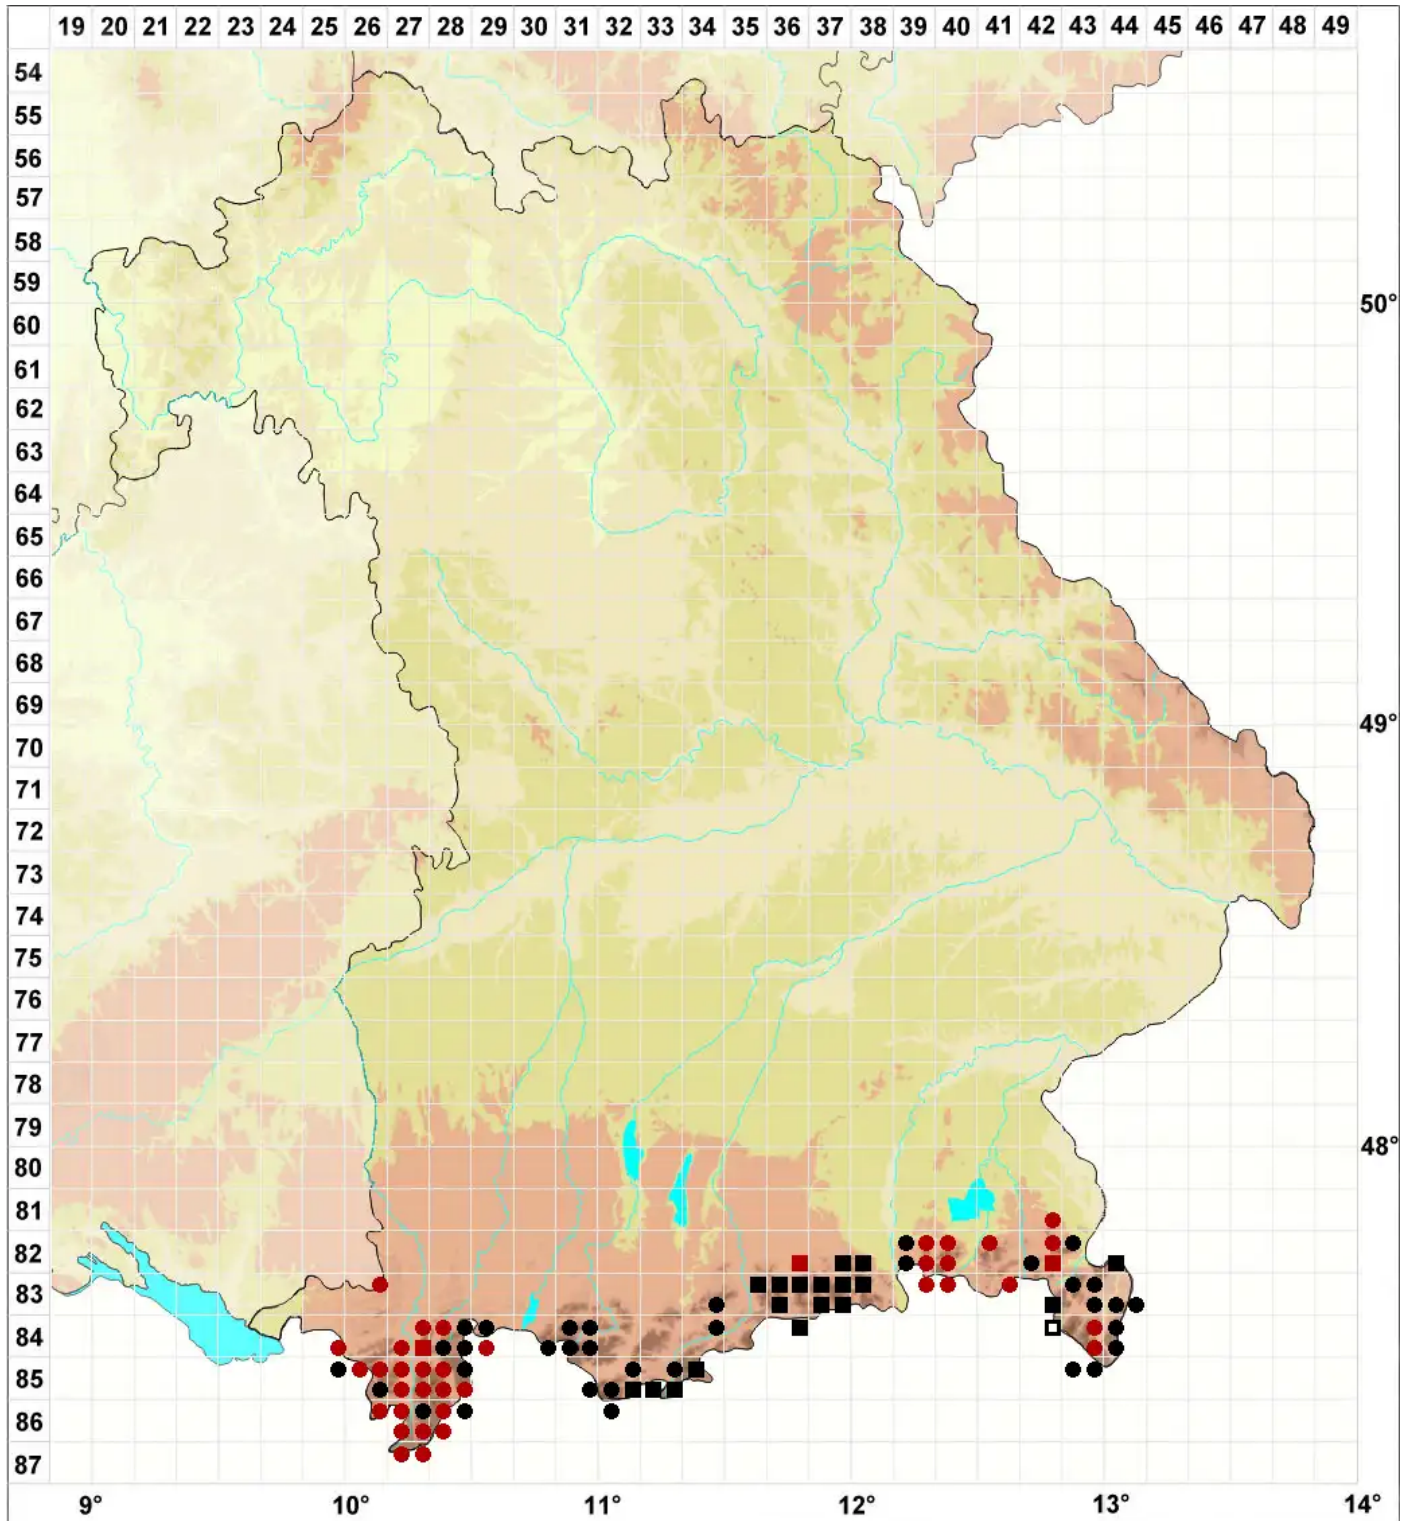

Syntrichia norvegica F.Weber

Norwegisches Verbundzahnmoos

Legende:

Symbole:

Ausgefülltes Symbol:
Zeitraum von 1980 bis heute (Aktuelle Angabe)

Leeres Symbol:
Zeitraum vor 1980 (Altangabe)

Quadrat: Herbarbeleg