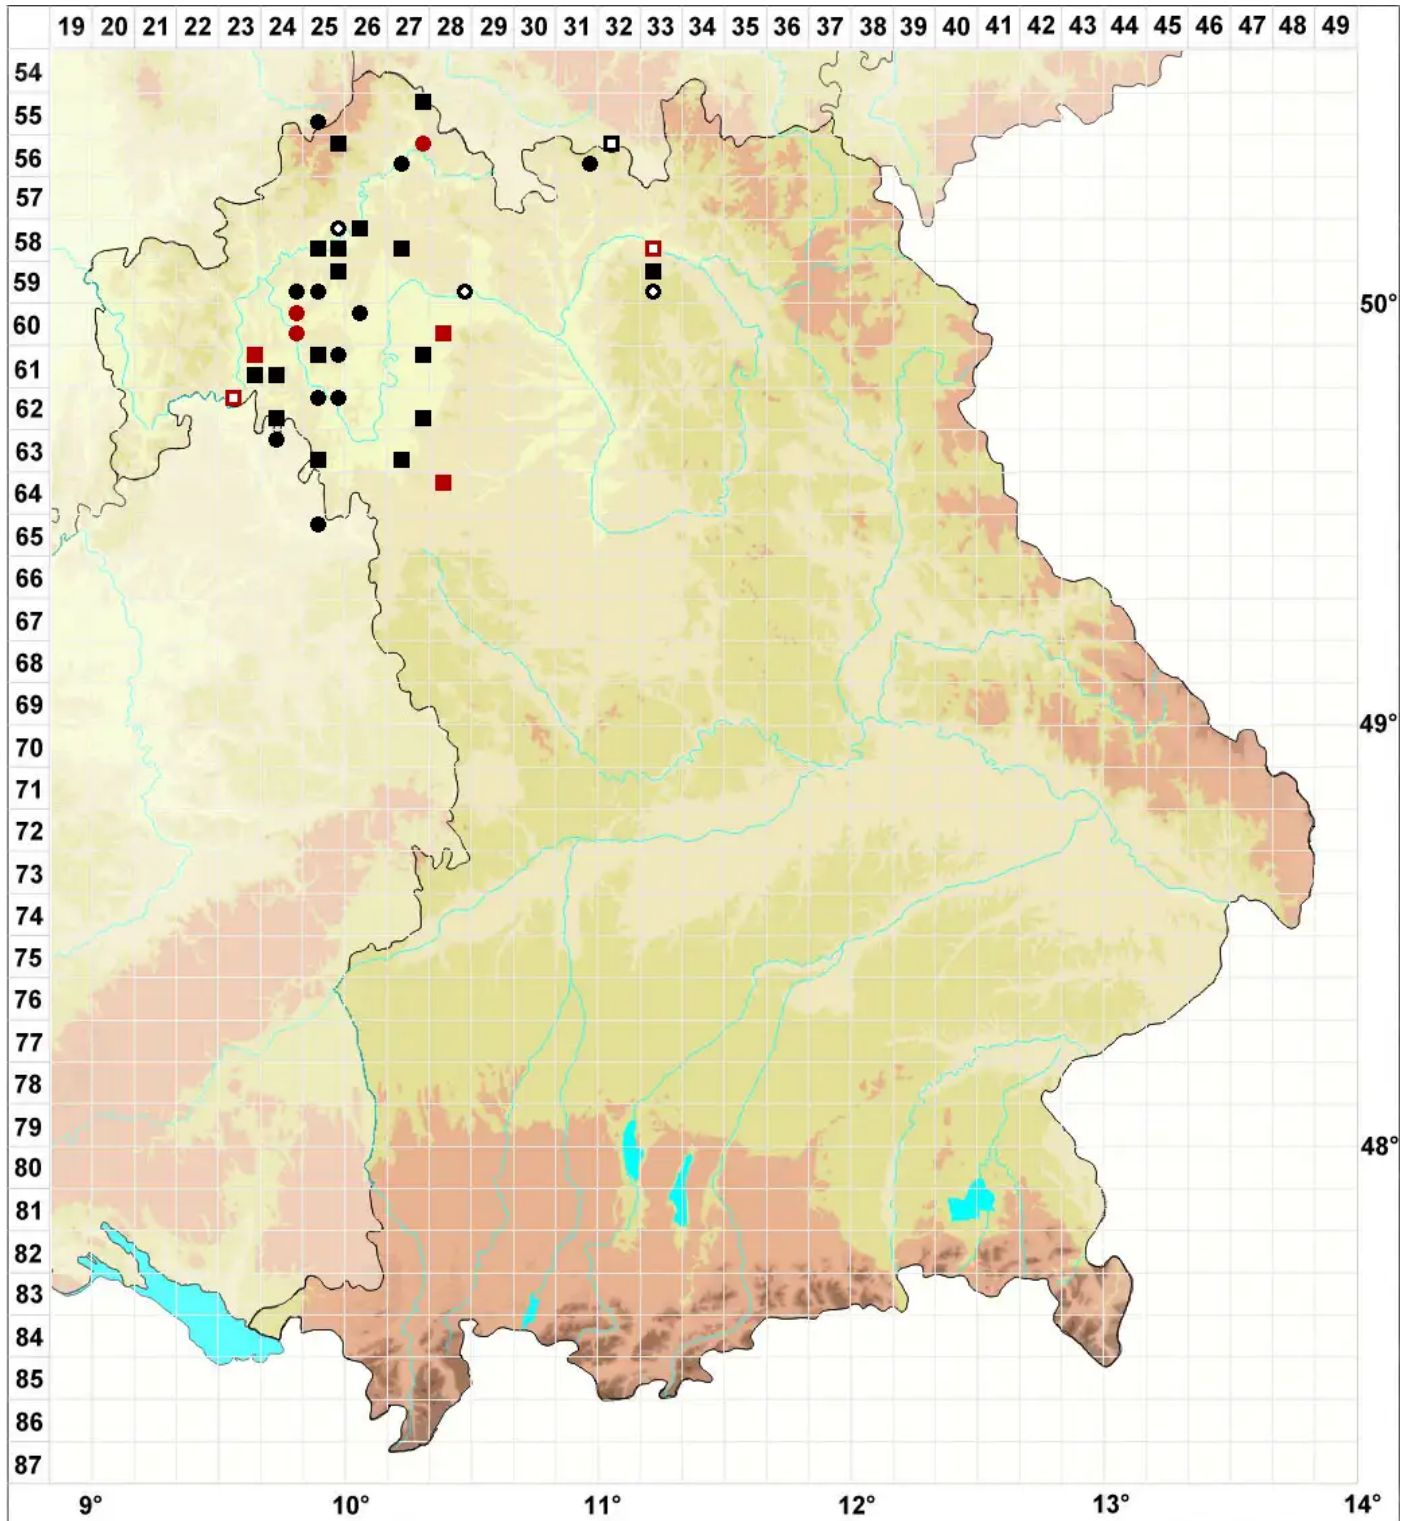

# Aloina aloides (Koch ex Schultz) Kindb.

Echtes Aloemoos

Legende:

- Symbole:**
- Ausgefülltes Symbol:  
Zeitraum von 1980 bis heute (Aktuelle Angabe)
  - Leeres Symbol:  
Zeitraum vor 1980 (Altangabe)
  - Quadrat: Herbarbeleg