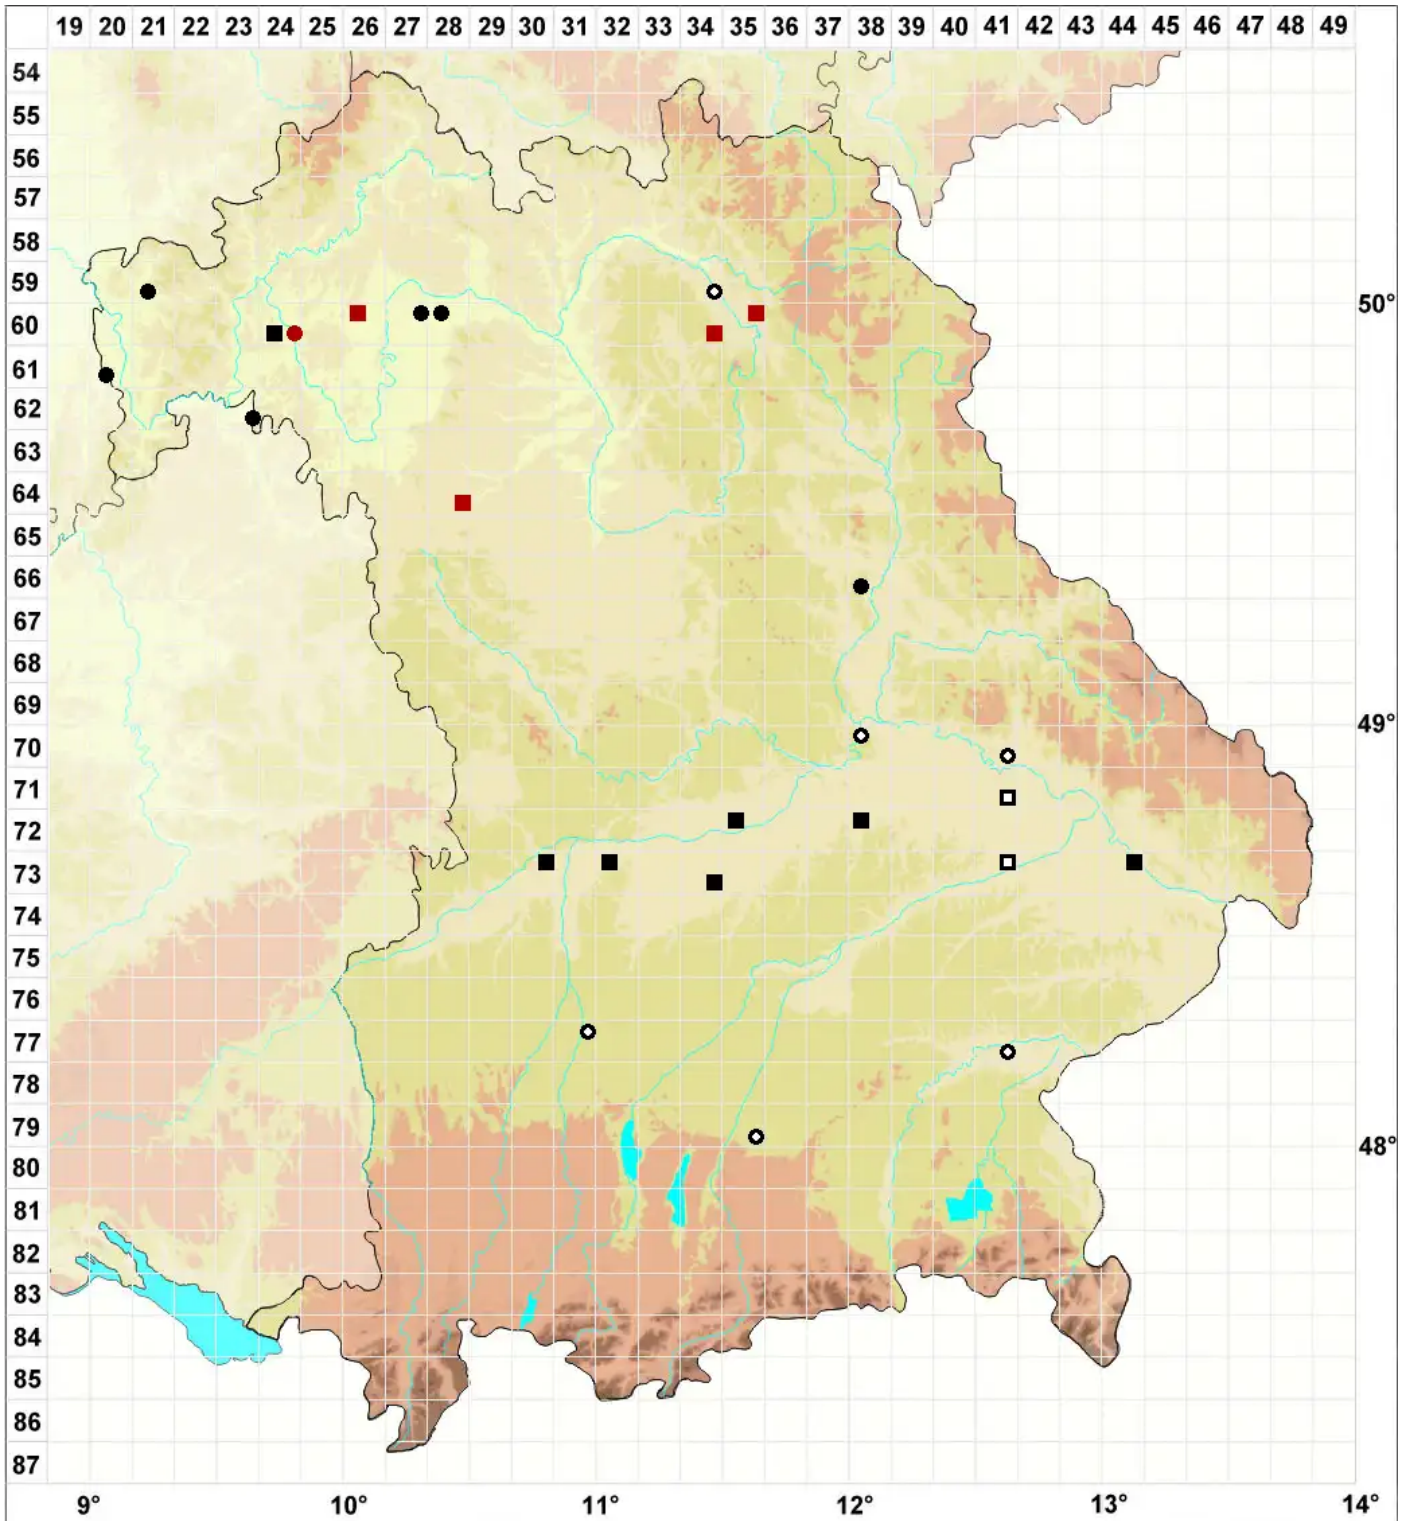

Aloina ambigua (Bruch & Schimp.) Limpr.

Zweifelhaftes Aloemoos

Legende:

- Symbole:**
- Ausgefülltes Symbol:
Zeitraum von 1980 bis heute (Aktuelle Angabe)
 - Leeres Symbol:
Zeitraum vor 1980 (Altangabe)
 - Quadrat: Herbarbeleg