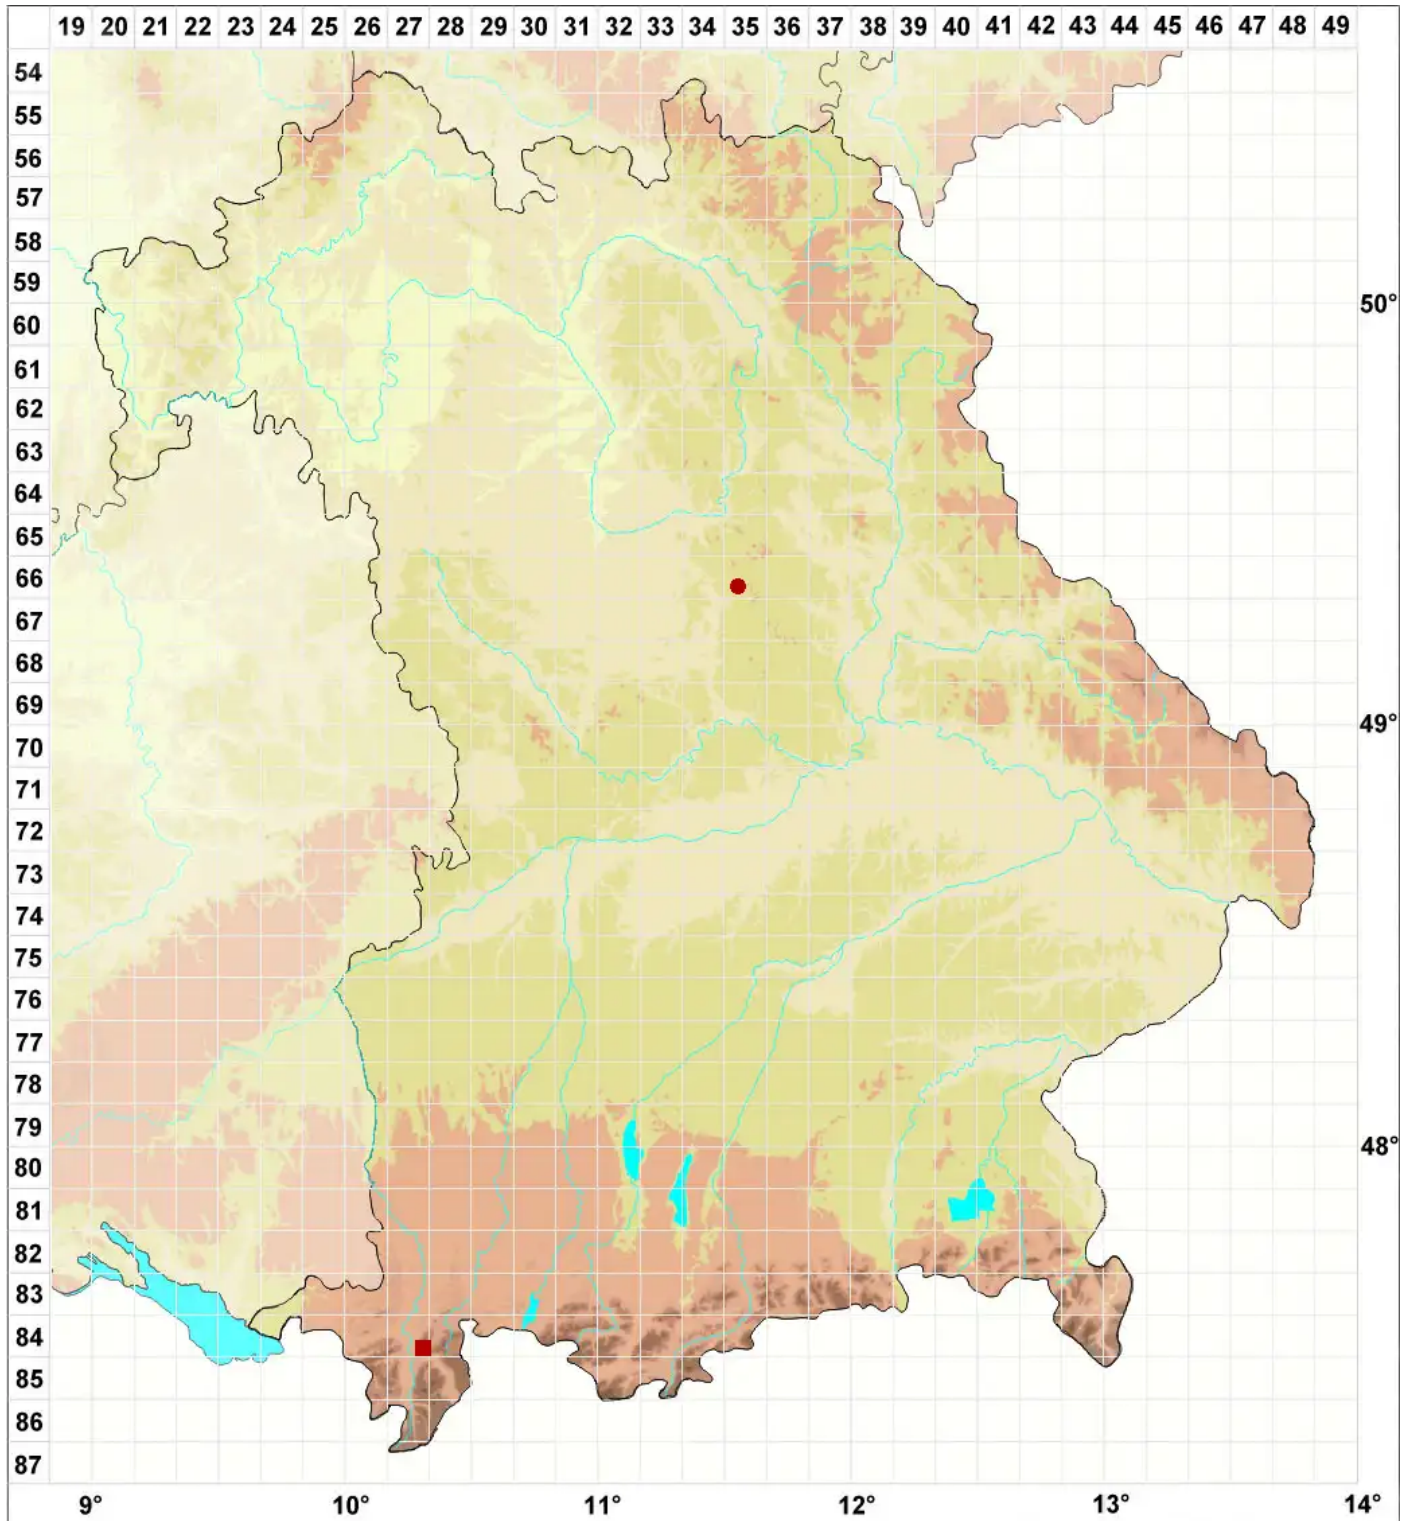

Tortula schimperi M.J.Cano, O.Werner & J.Guerra

Schimpers Drehzahnmoos

Legende:

Symbole:

Ausgefülltes Symbol:
Zeitraum von 1980 bis heute (Aktuelle Angabe)

Leeres Symbol:
Zeitraum vor 1980 (Altangabe)

Quadrat: Herbarbeleg