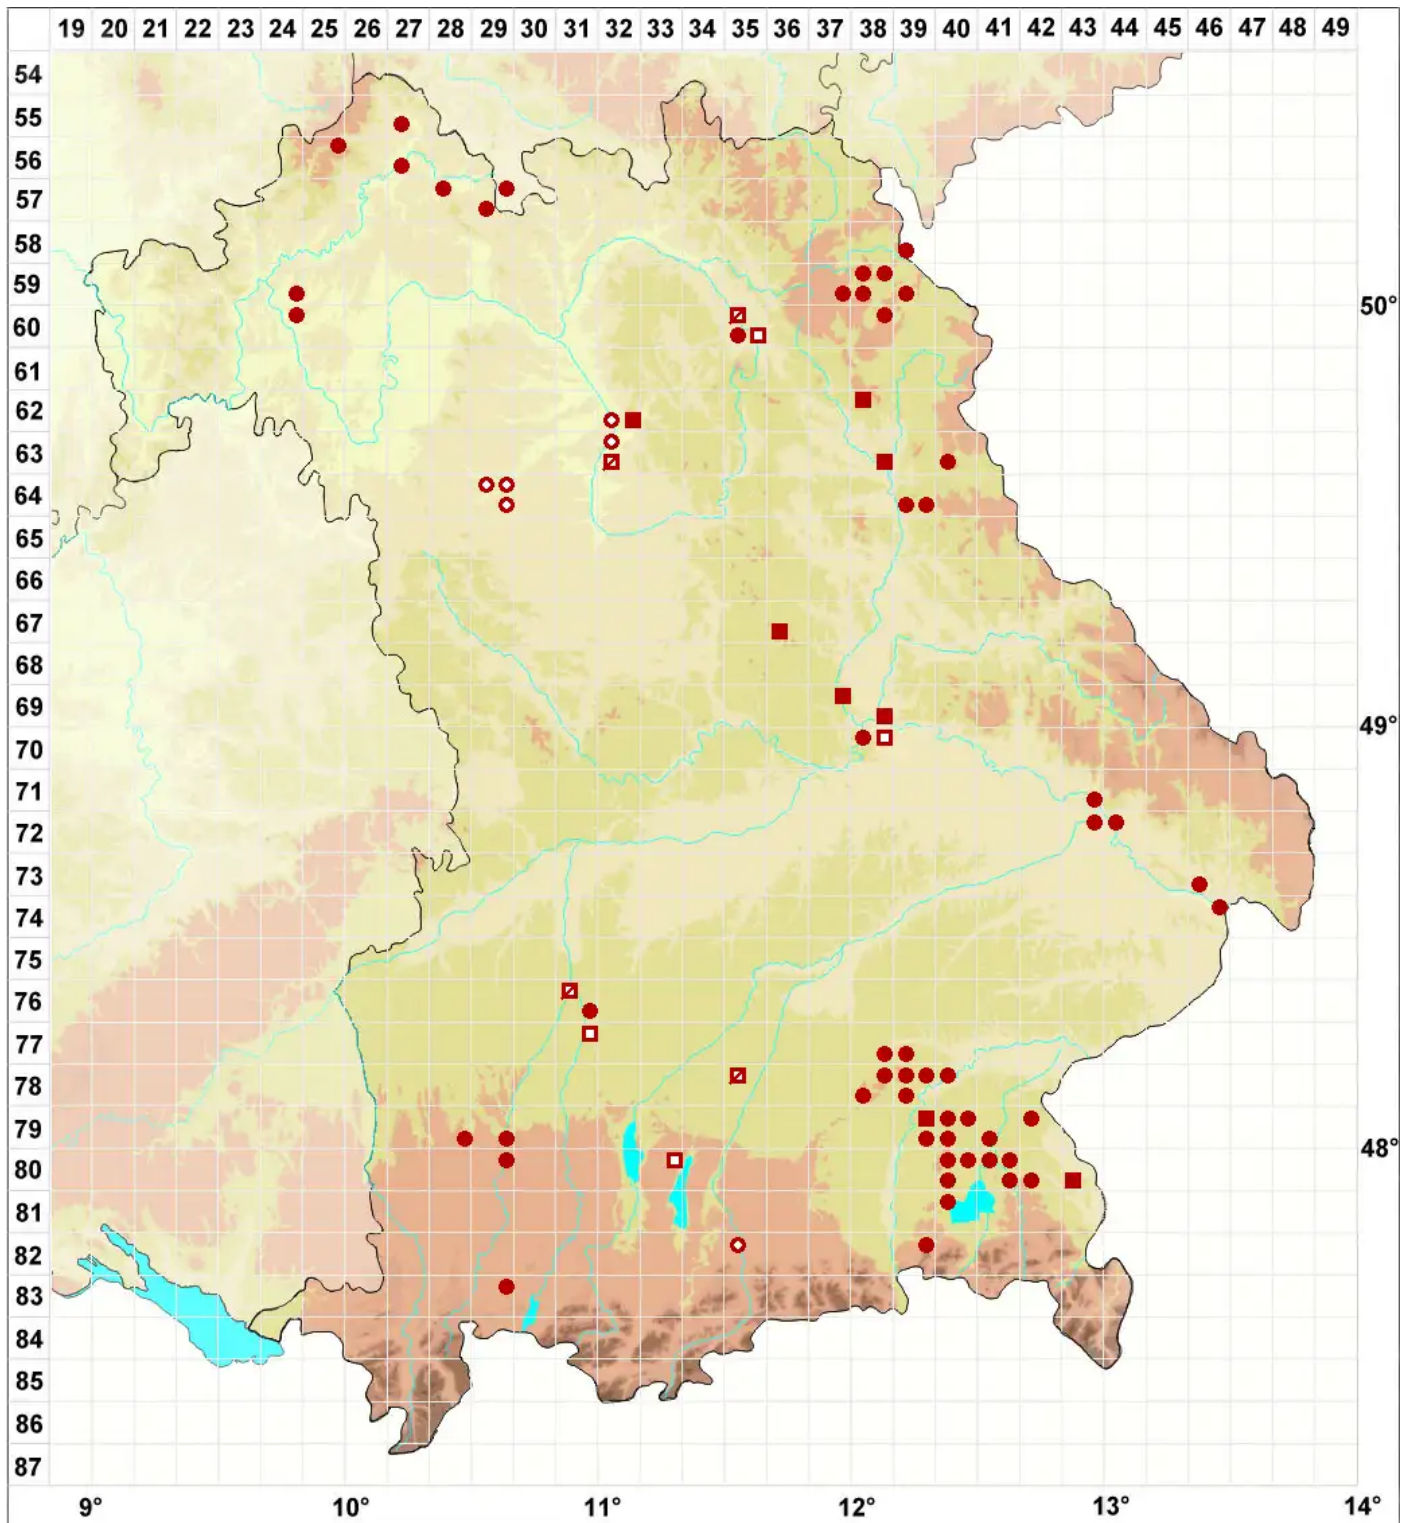

Tortula acaulon (With.) R.H.Zander

Knospen-Drehzahnmoos

Legende:

Symbole:
Ausgefülltes Symbol:
Zeitraum von 1980 bis heute (Aktuelle Angabe)
Leeres Symbol:
Zeitraum vor 1980 (Altangabe)
Quadrat: Herbarbeleg